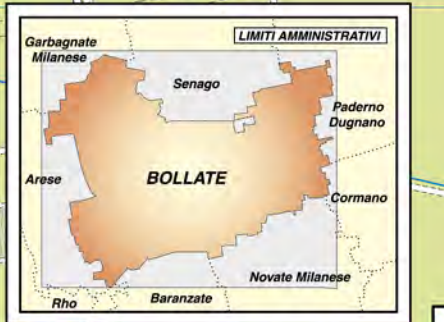

Scala 1:10.000 1cm. = 100 mt.

Questa cartografia è visibile
scaricabile e stampabile
dal sito www.geoplan.it

Map labels include: GARBAGNATE MILANESE, SENAGO, Castellazzo, Cassina Nuova, BOLLATE, Torretta, Arese, Cascina del Sole, Ospiate, Novate Milanese, MILANO, PERO, and various street names like Via F.lli Rosselli, Via G. Verdi, and Viale della Repubblica.