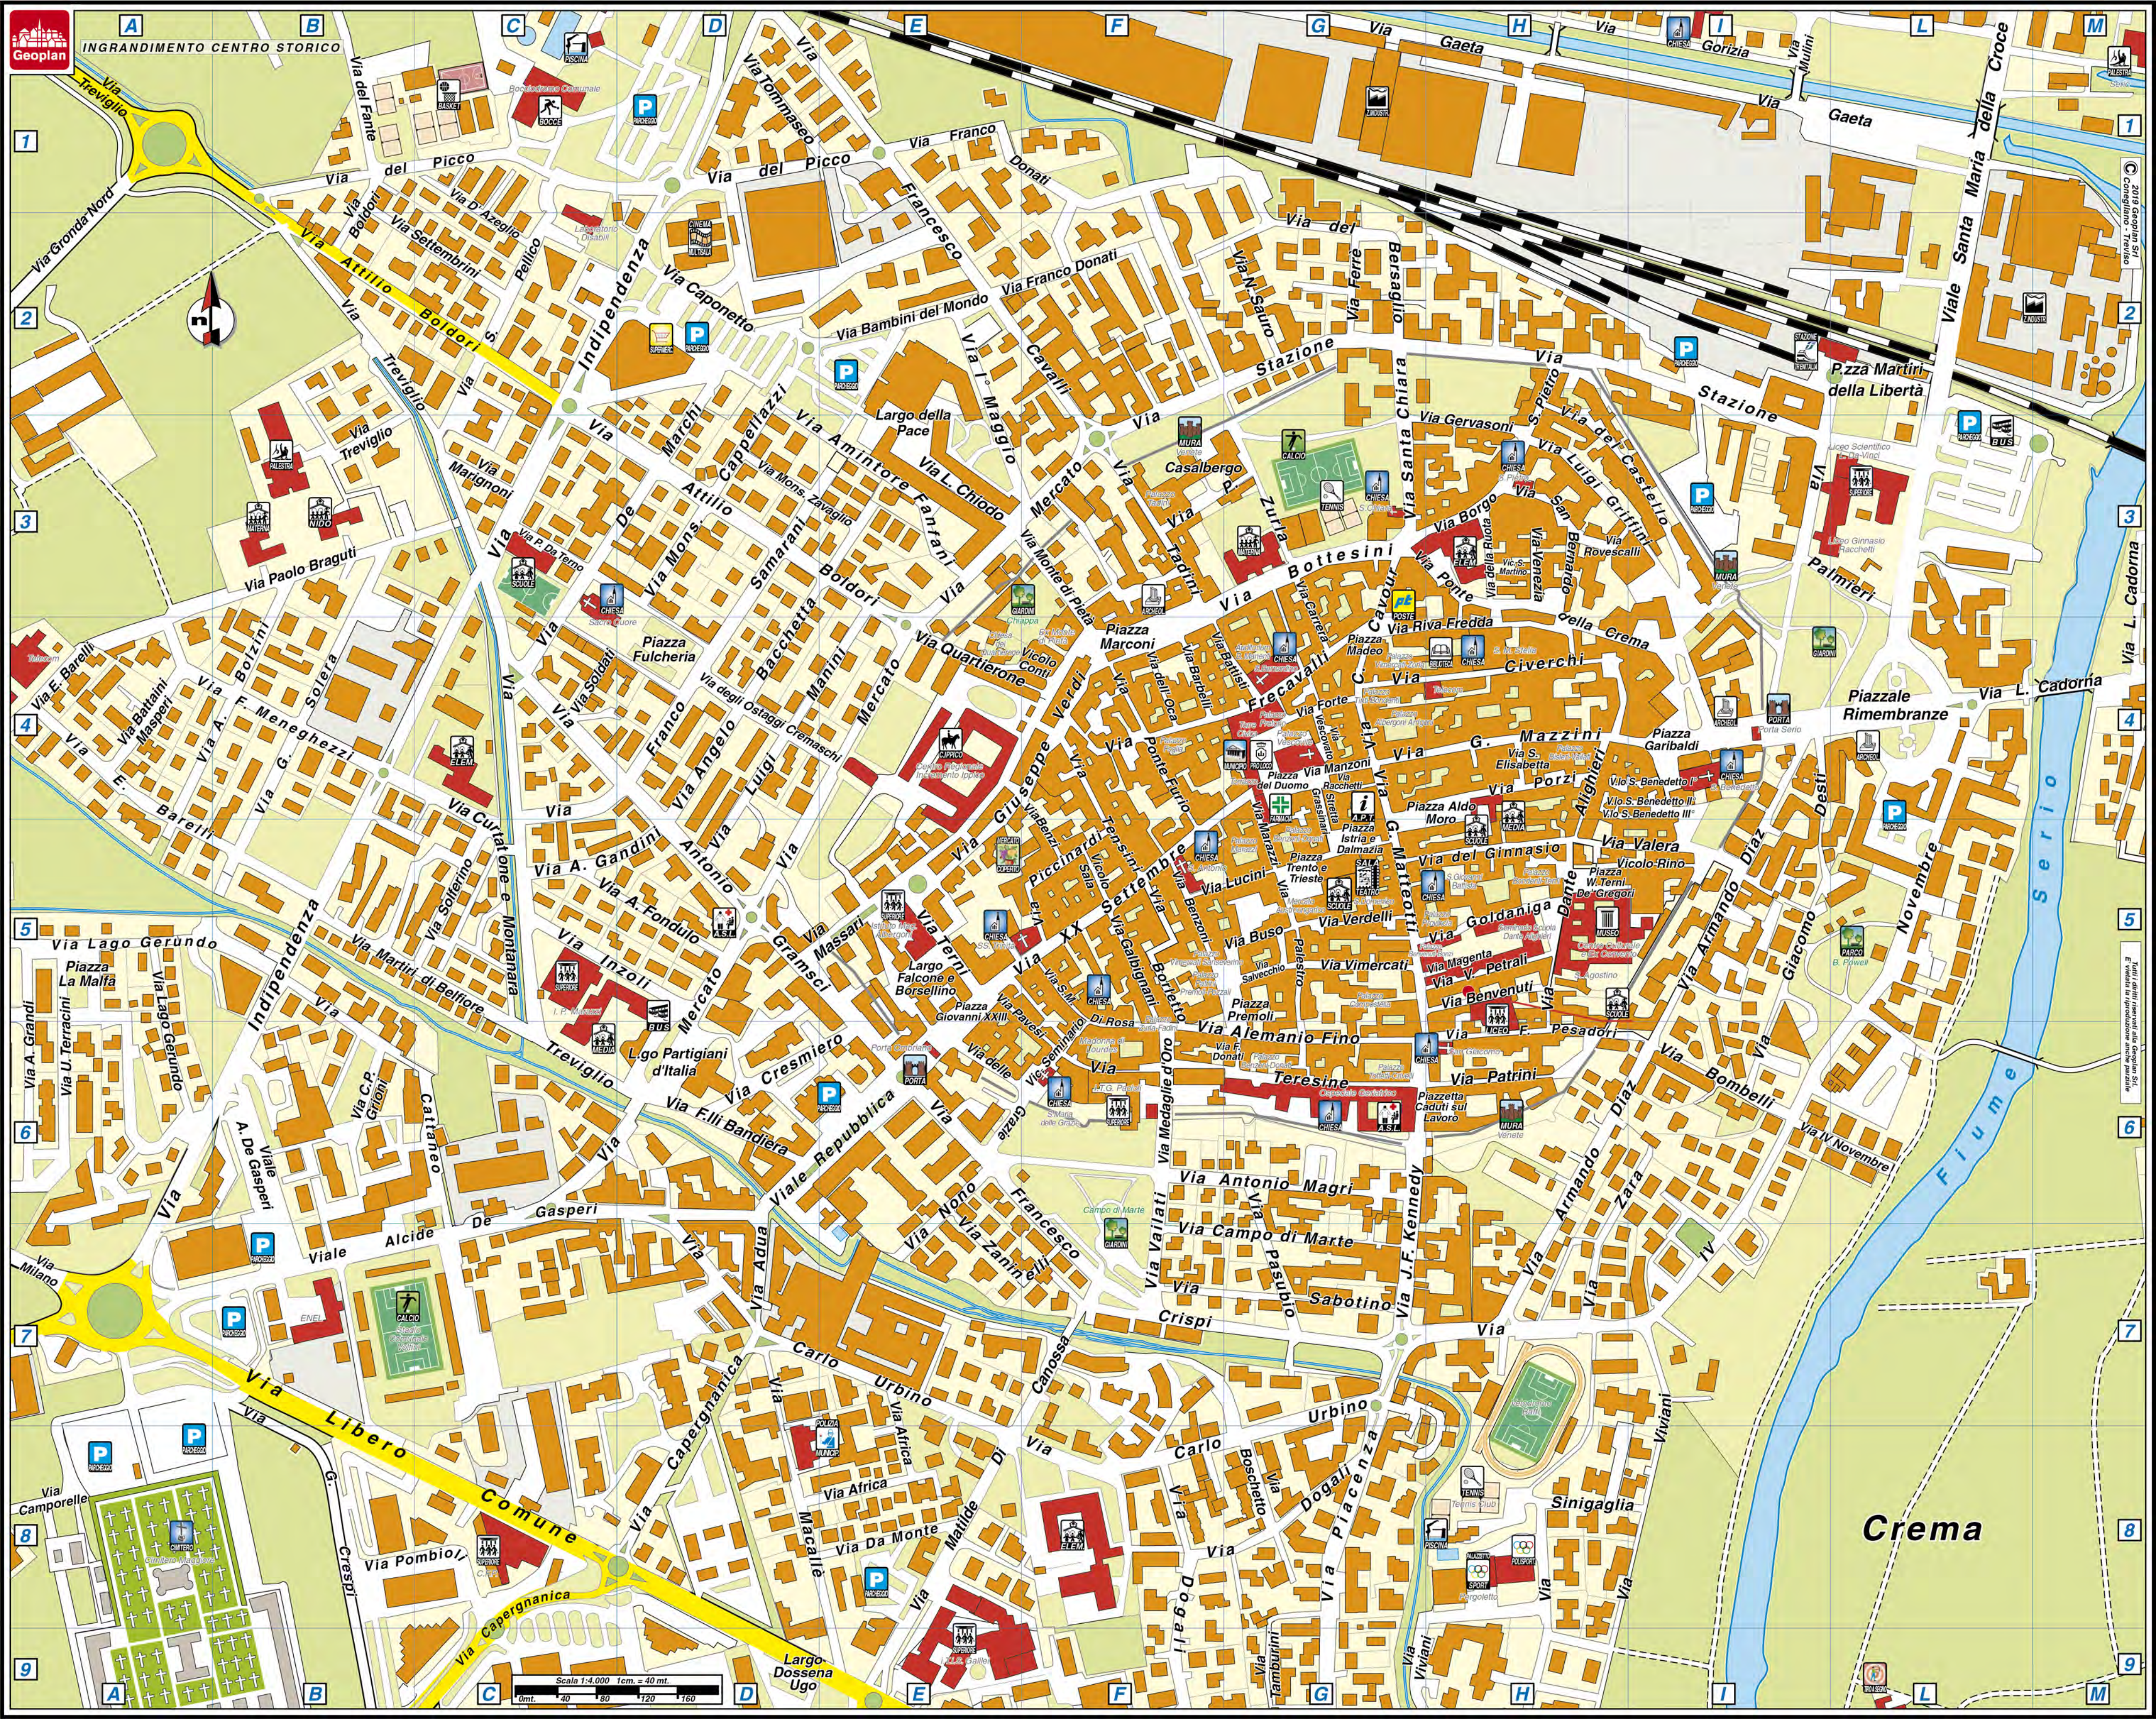

Questa mappa Vi è offerta da Geoplan

www.geoplan.it

Geoplan è la filiale italiana della “Städte-Verlag E.v.Wagner & J. Mitterhuber GmbH” di Stoccarda, Azienda multinazionale leader a livello mondiale nel settore cartografico, operante da 60 anni in tutta Europa e negli USA, specializzata nella produzione di piante di città e di carte geografiche di alta qualità in collaborazione con le amministrazioni comunali.

Crema

STRADARIO DI CREMA 2019

A

Adamello Via	C6-C7
Adua Via	H6/C.Stor.D6-D7
Africa Via	I6/C.Stor.D8-E7
Alberelle Via	M3
Alemanio Fino Via	I5-L5/C.Stor.F6-G6
Alighieri Dante Via	L5/C.Stor.H4-H6
Allende S. Via	O5
Allocchio Stefano Via	I8-L8
Alpini Via degli	G5-G6
Artigianato Via dell'	L3