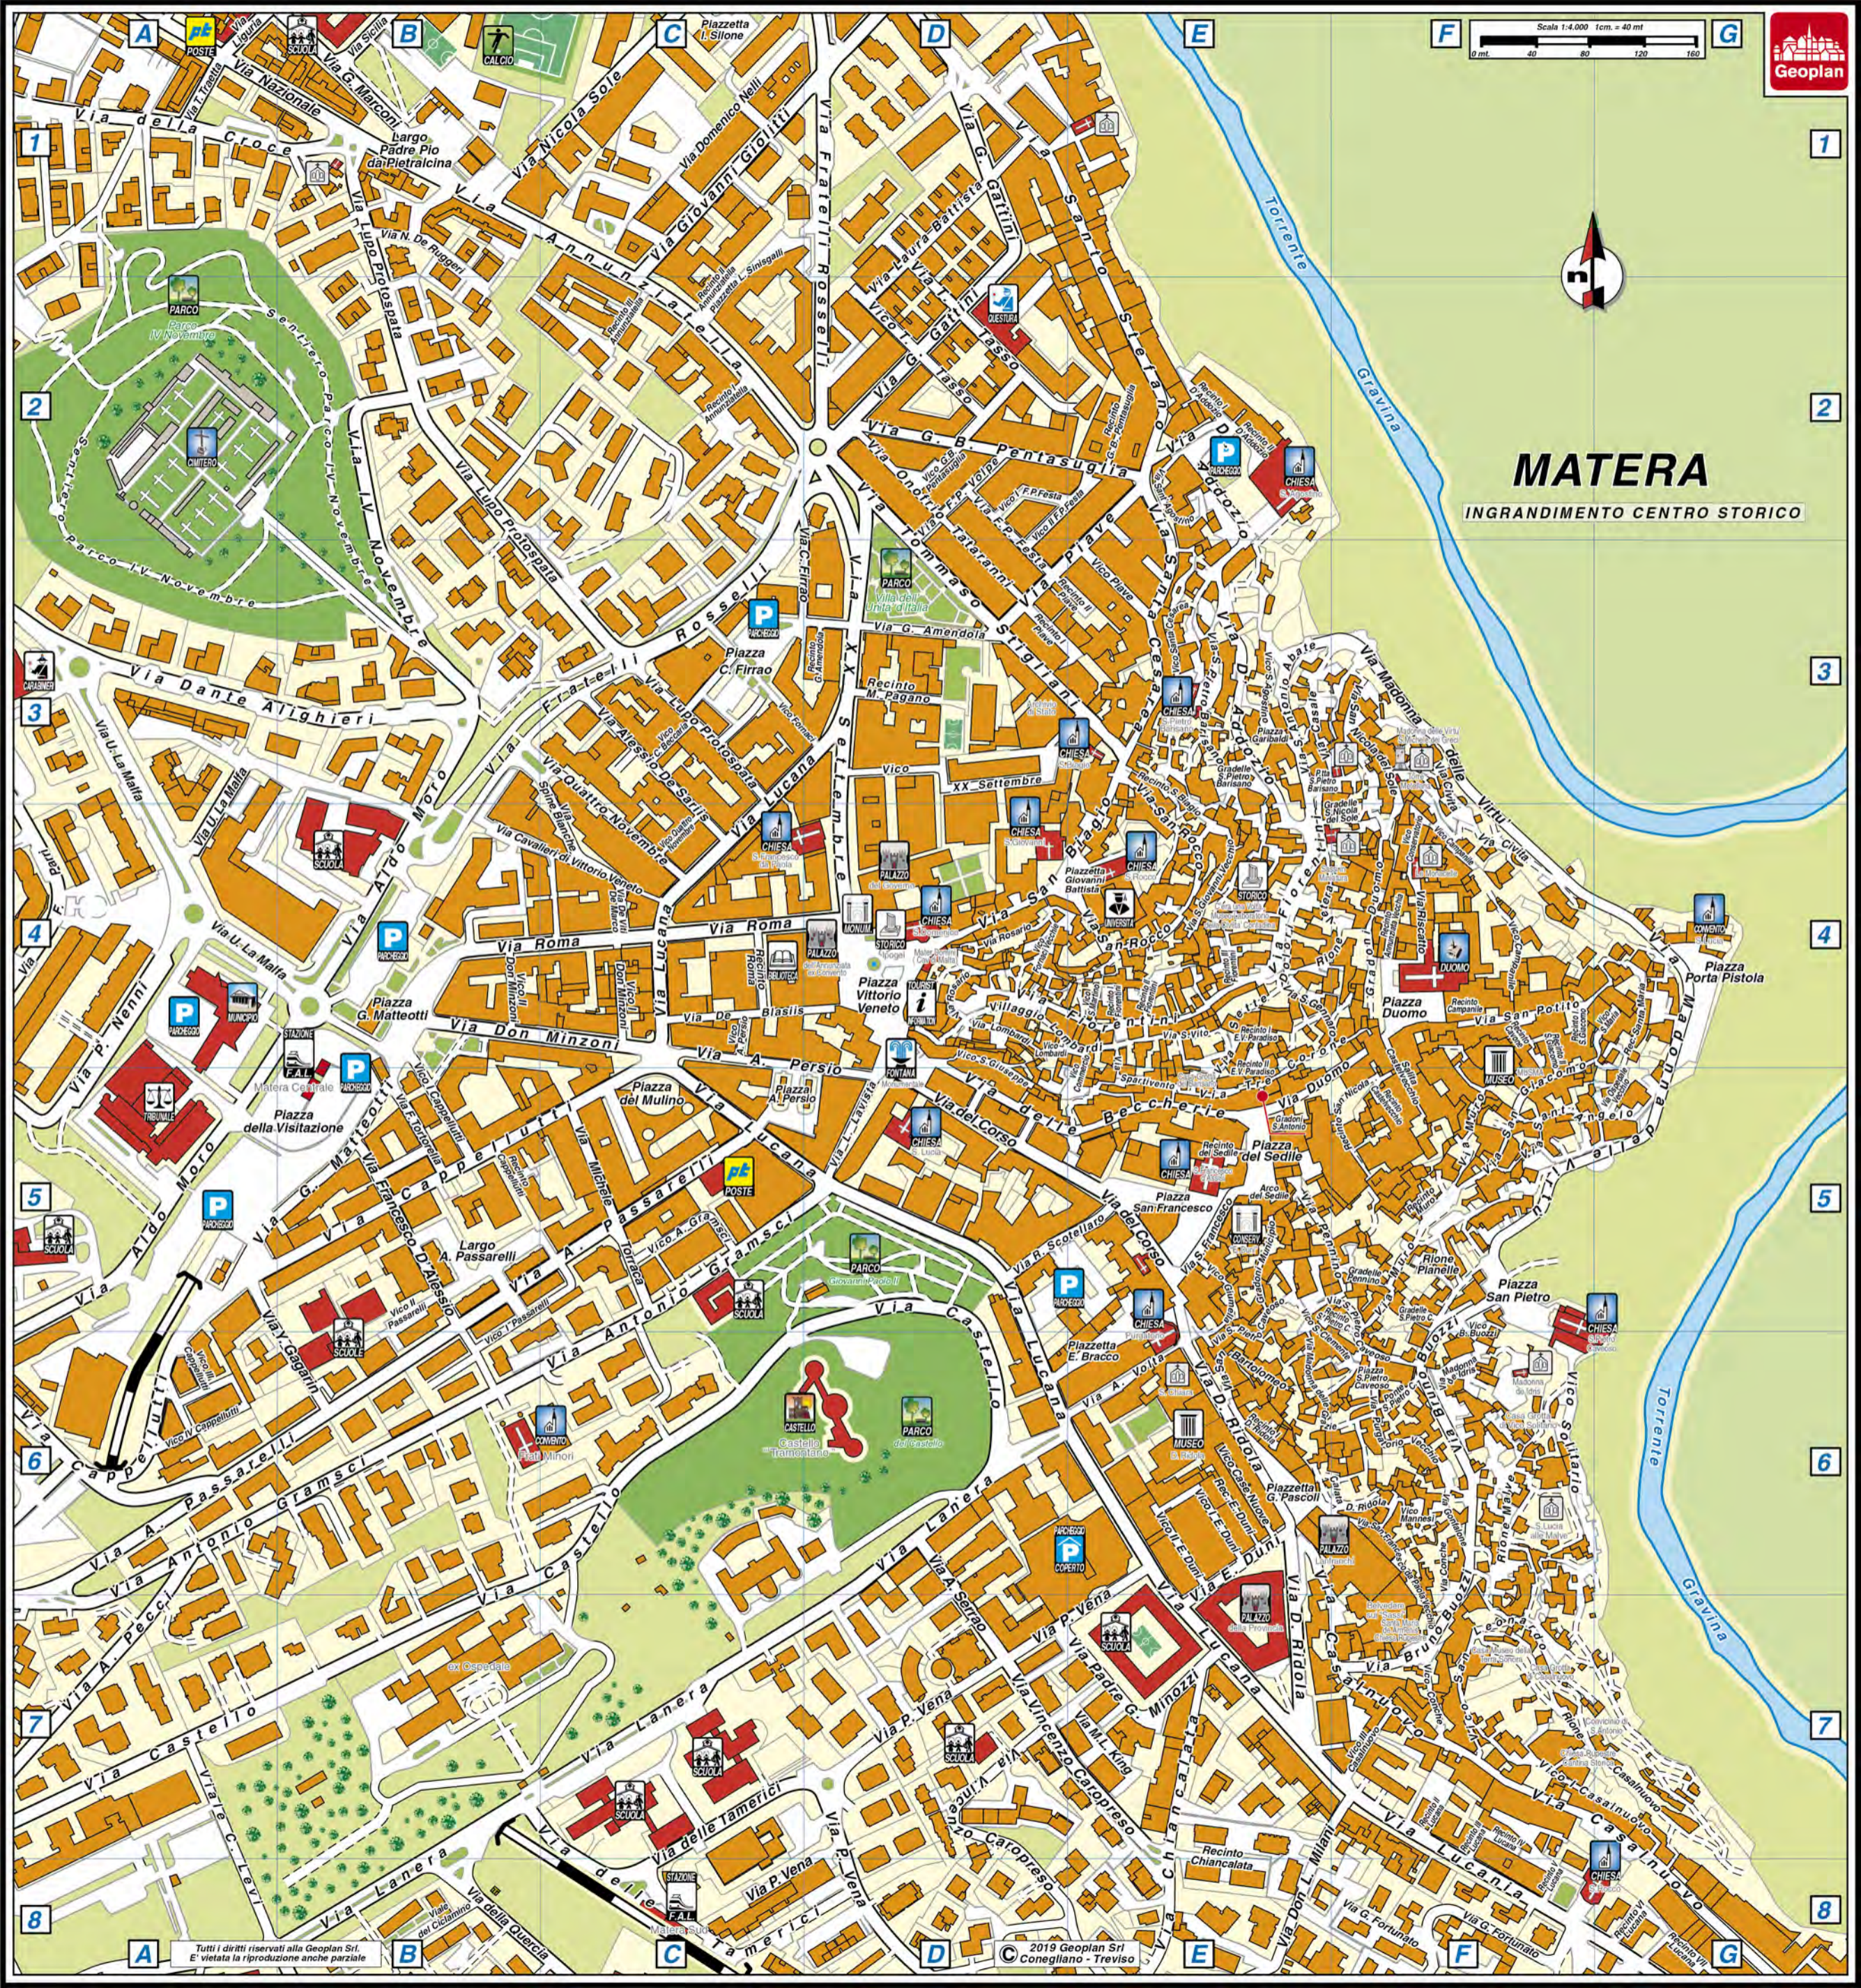

MATERA

INGRANDIMENTO CENTRO STORICO