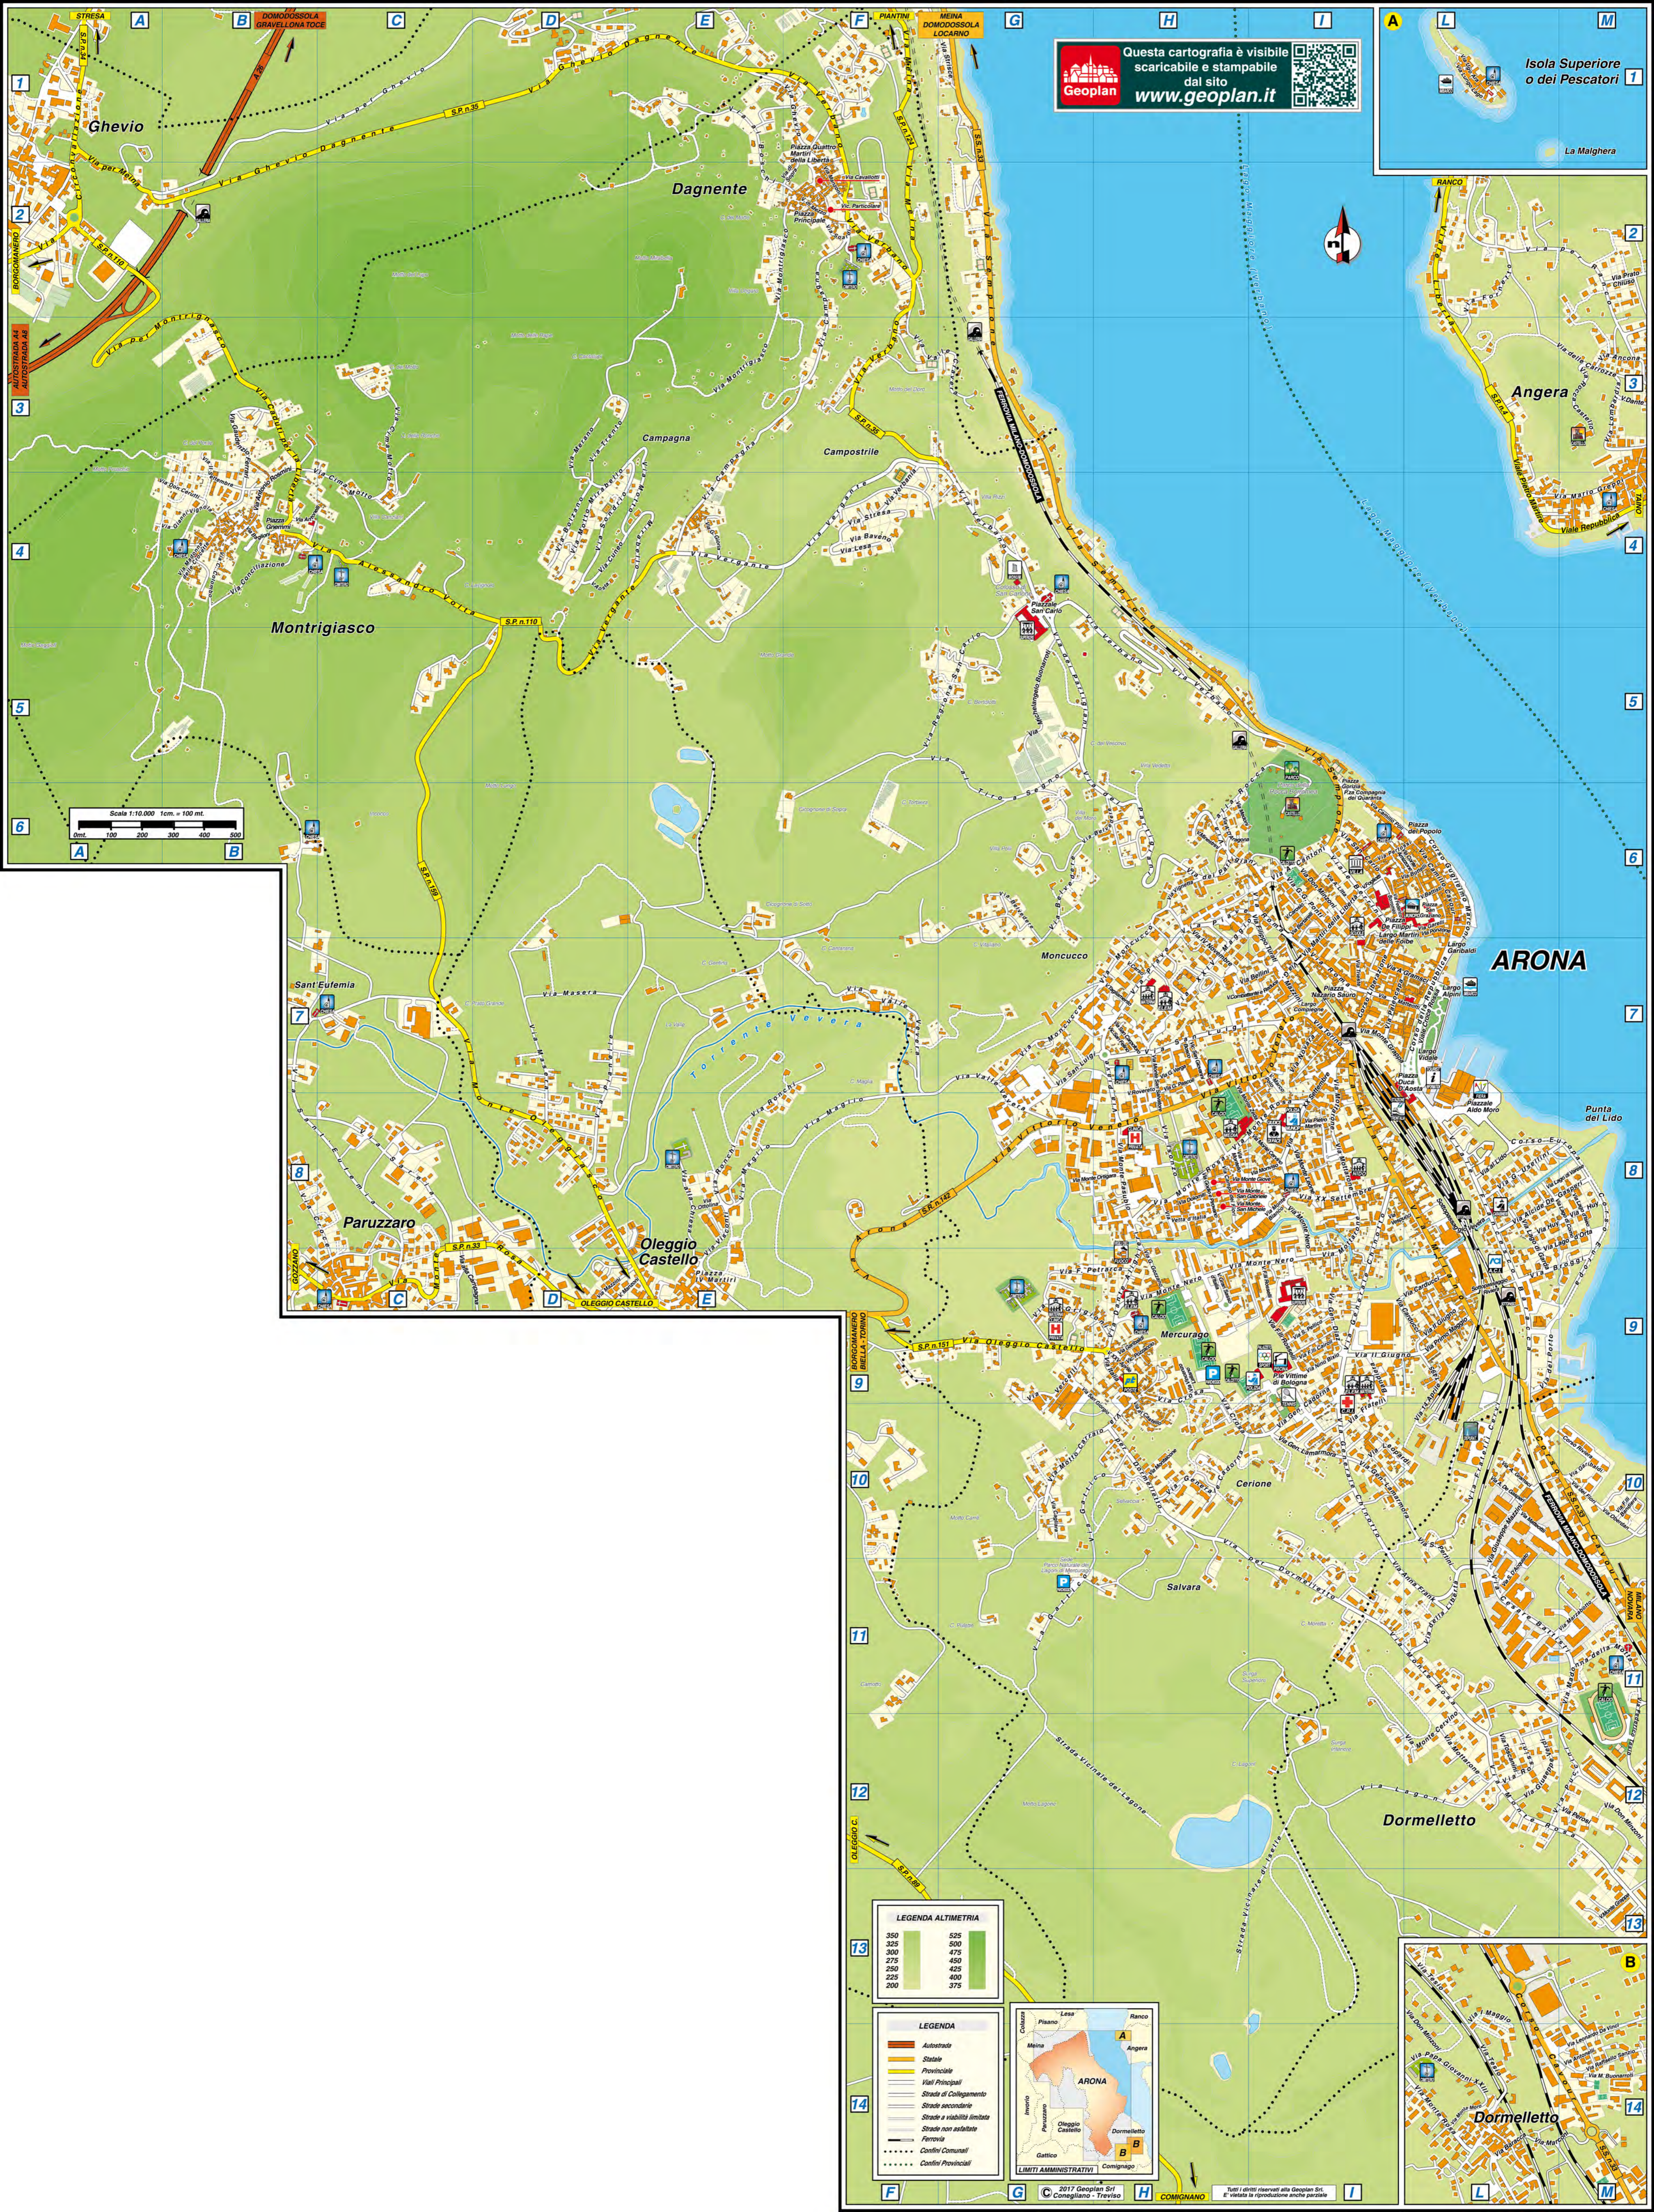

Scala 1:10.000 1cm = 100 mt

LEGENDA ALTIMETRIA

350	525
325	500
300	475
275	450
250	425
225	400
200	375

LEGENDA

- Autostrete
- Statali
- Provinciali
- Viali Principali
- Strade di Collegamento
- Strade secondarie
- Strade a viabilità limitata
- Strade non asfaltate
- Ferrovie
- Confini Comunali
- Confini Provinciali