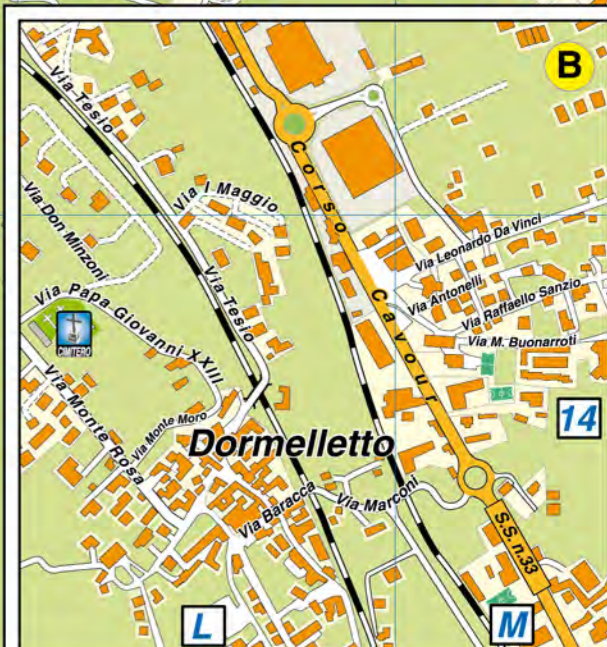

Scala 1:10.000 1cm = 100 mt

**LEGENDA ALTIMETRIA**

350	525
325	500
300	475
275	450
250	425
225	400
200	375

**LEGENDA**

- Autostrete
- Statali
- Provinciali
- Viali Principali
- Strade di Collegamento
- Strade secondarie
- Strade a viabilità limitata
- Strade non asfaltate
- Ferrovie
- Confini Comunali
- Confini Provinciali

# ARONA

INGRANDIMENTO CENTRO STORICO

- 2 Vicolo Turri
- Vicolo Reno
- Vicolo Steffanina
- Vicolo De Toma
- Vicolo Reina
- Vic. Folcioni
- Vic. Canziano
- Vic. Minella
- V. Valeriano
- V. Fossati
- 3 Via Teatro

## V

Valeriano Vicolo	C.Stor.E3
Valle Cravera Via	F3-G3
Valle Vevera Via	E7-G8
XX Settembre Via	I7-I8/C.Stor.B7-C5
XXIV Maggio Via	H7-I6/C.Stor.A5-B3
XXV Aprile Via	H9
Verbania Via	F3-F4
Verbano Via	E1-I5
Vercelli Via	G9
Verga Giovanni Via	H7
Vergante Via	D4-G3
Vespucci Via	I8-L8
Vetta d'Italia Via	H8
Vevera Sottopassaggio	L8
Vidale Largo	L7/C.Stor.D5-E6
Vignetta Via	H6/C.Stor.A3
Vignola Gianni Via	A4-B4
Vittime di Bologna Piazzale	I9
Vittorio Veneto Via	F8-I7/C.Stor.A6-B5
Volta Alessandro Via	B4-D4