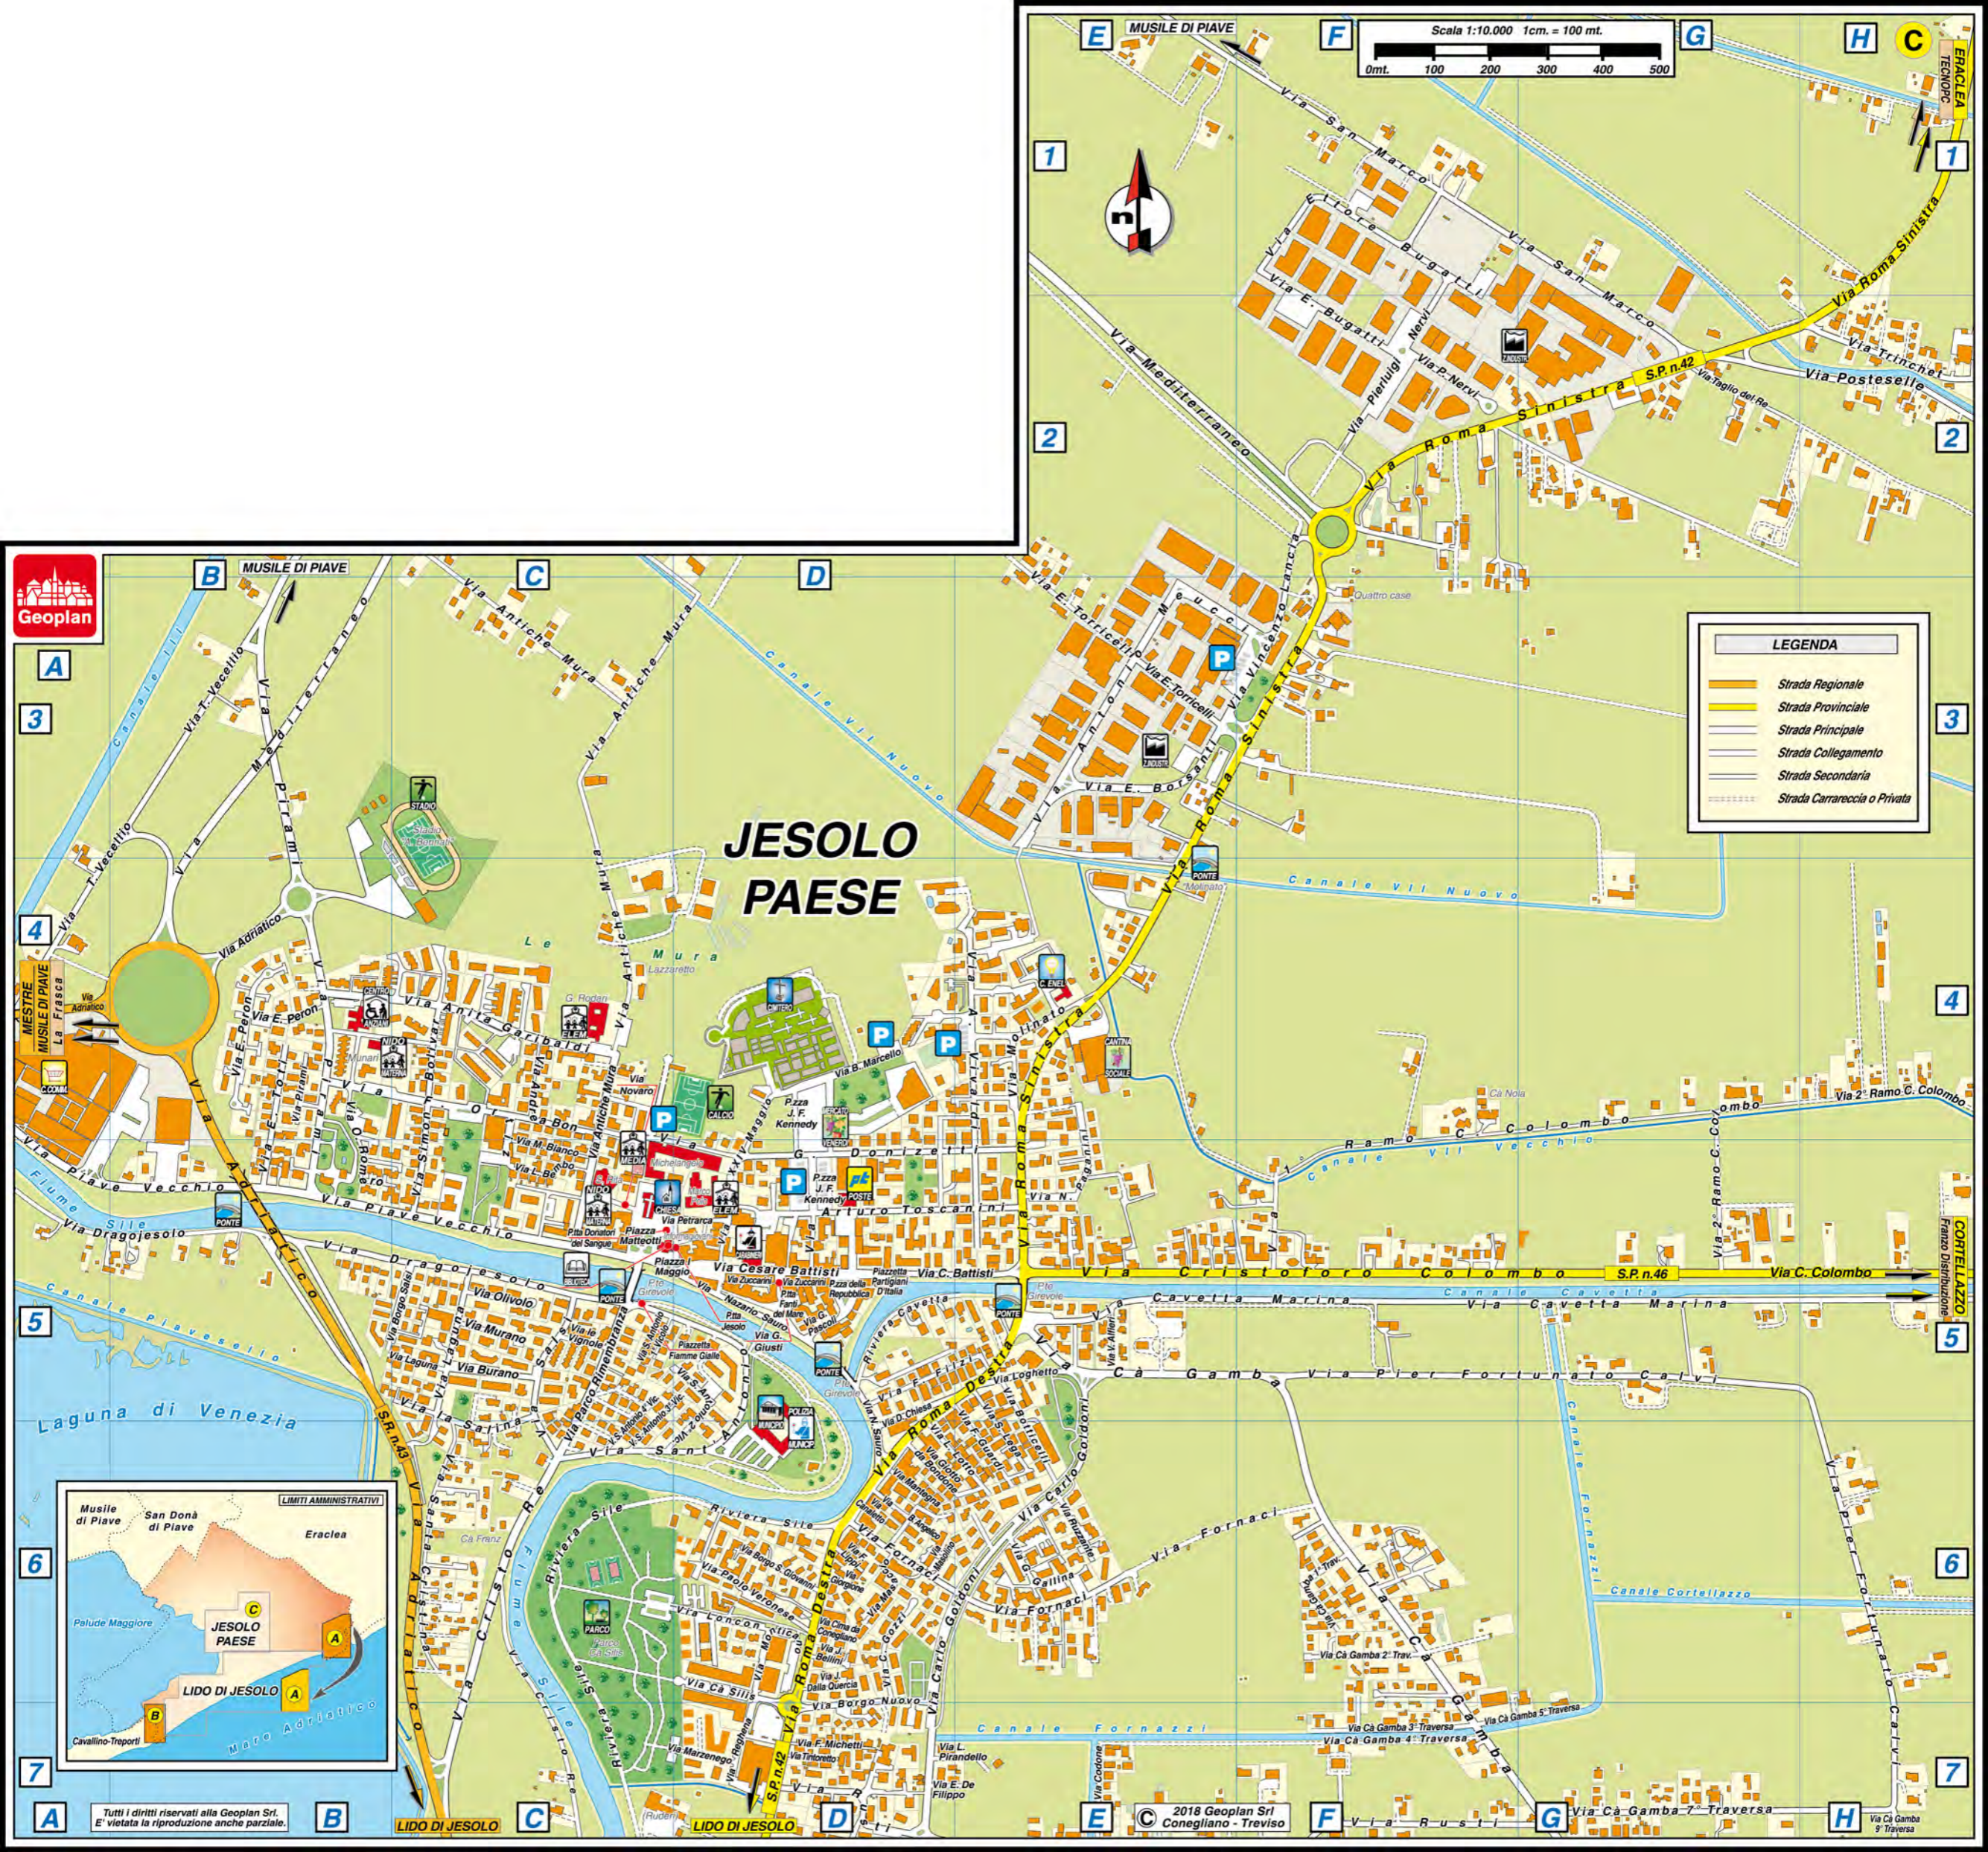

Scala 1:10.000 1cm. = 100 mt.
0mt. 100 200 300 400 500

LEGENDA	
	Strada Regionale
	Strada Provinciale
	Strada Principale
	Strada Collegamento
	Strada Secondaria
	Strada Carrareccia o Privata

JESOLO PAESE