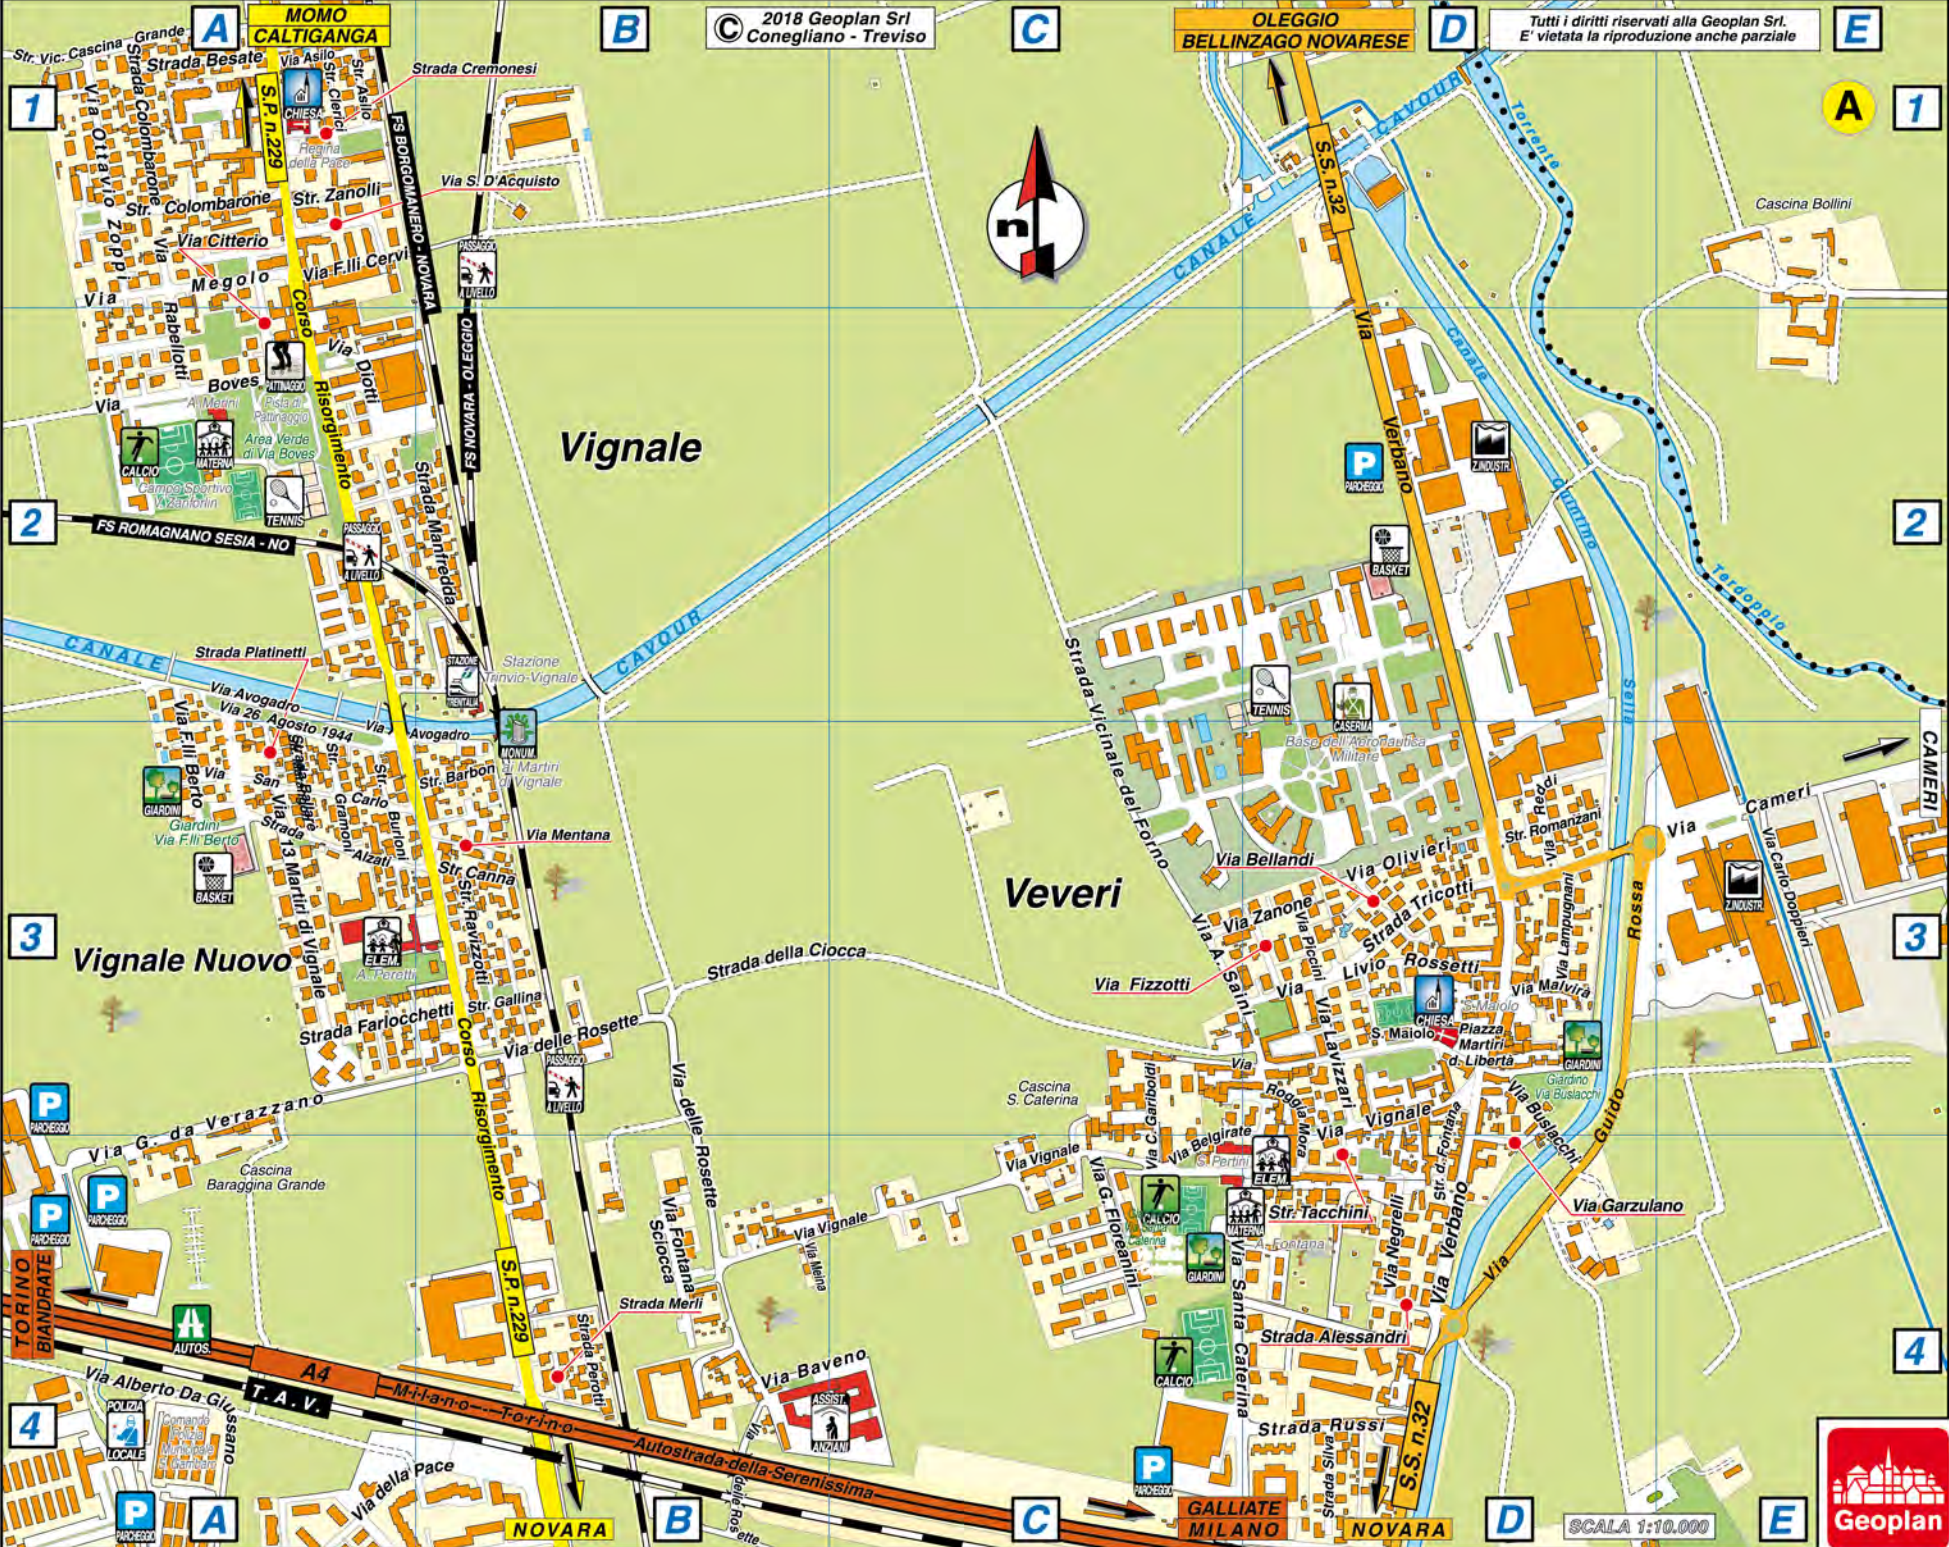

A MOMO CALTIGANGA

B

C

D OLEGGIO BELLINZAGO NOVARESE

E

2 FS ROMAGNANO SESIA - NO

3 Vignale Nuovo

4 TORINO BIANDRATE

Vignale

Veveri

NOVARA

GALLIATE MILANO

NOVARA

SCALA 1:10.000