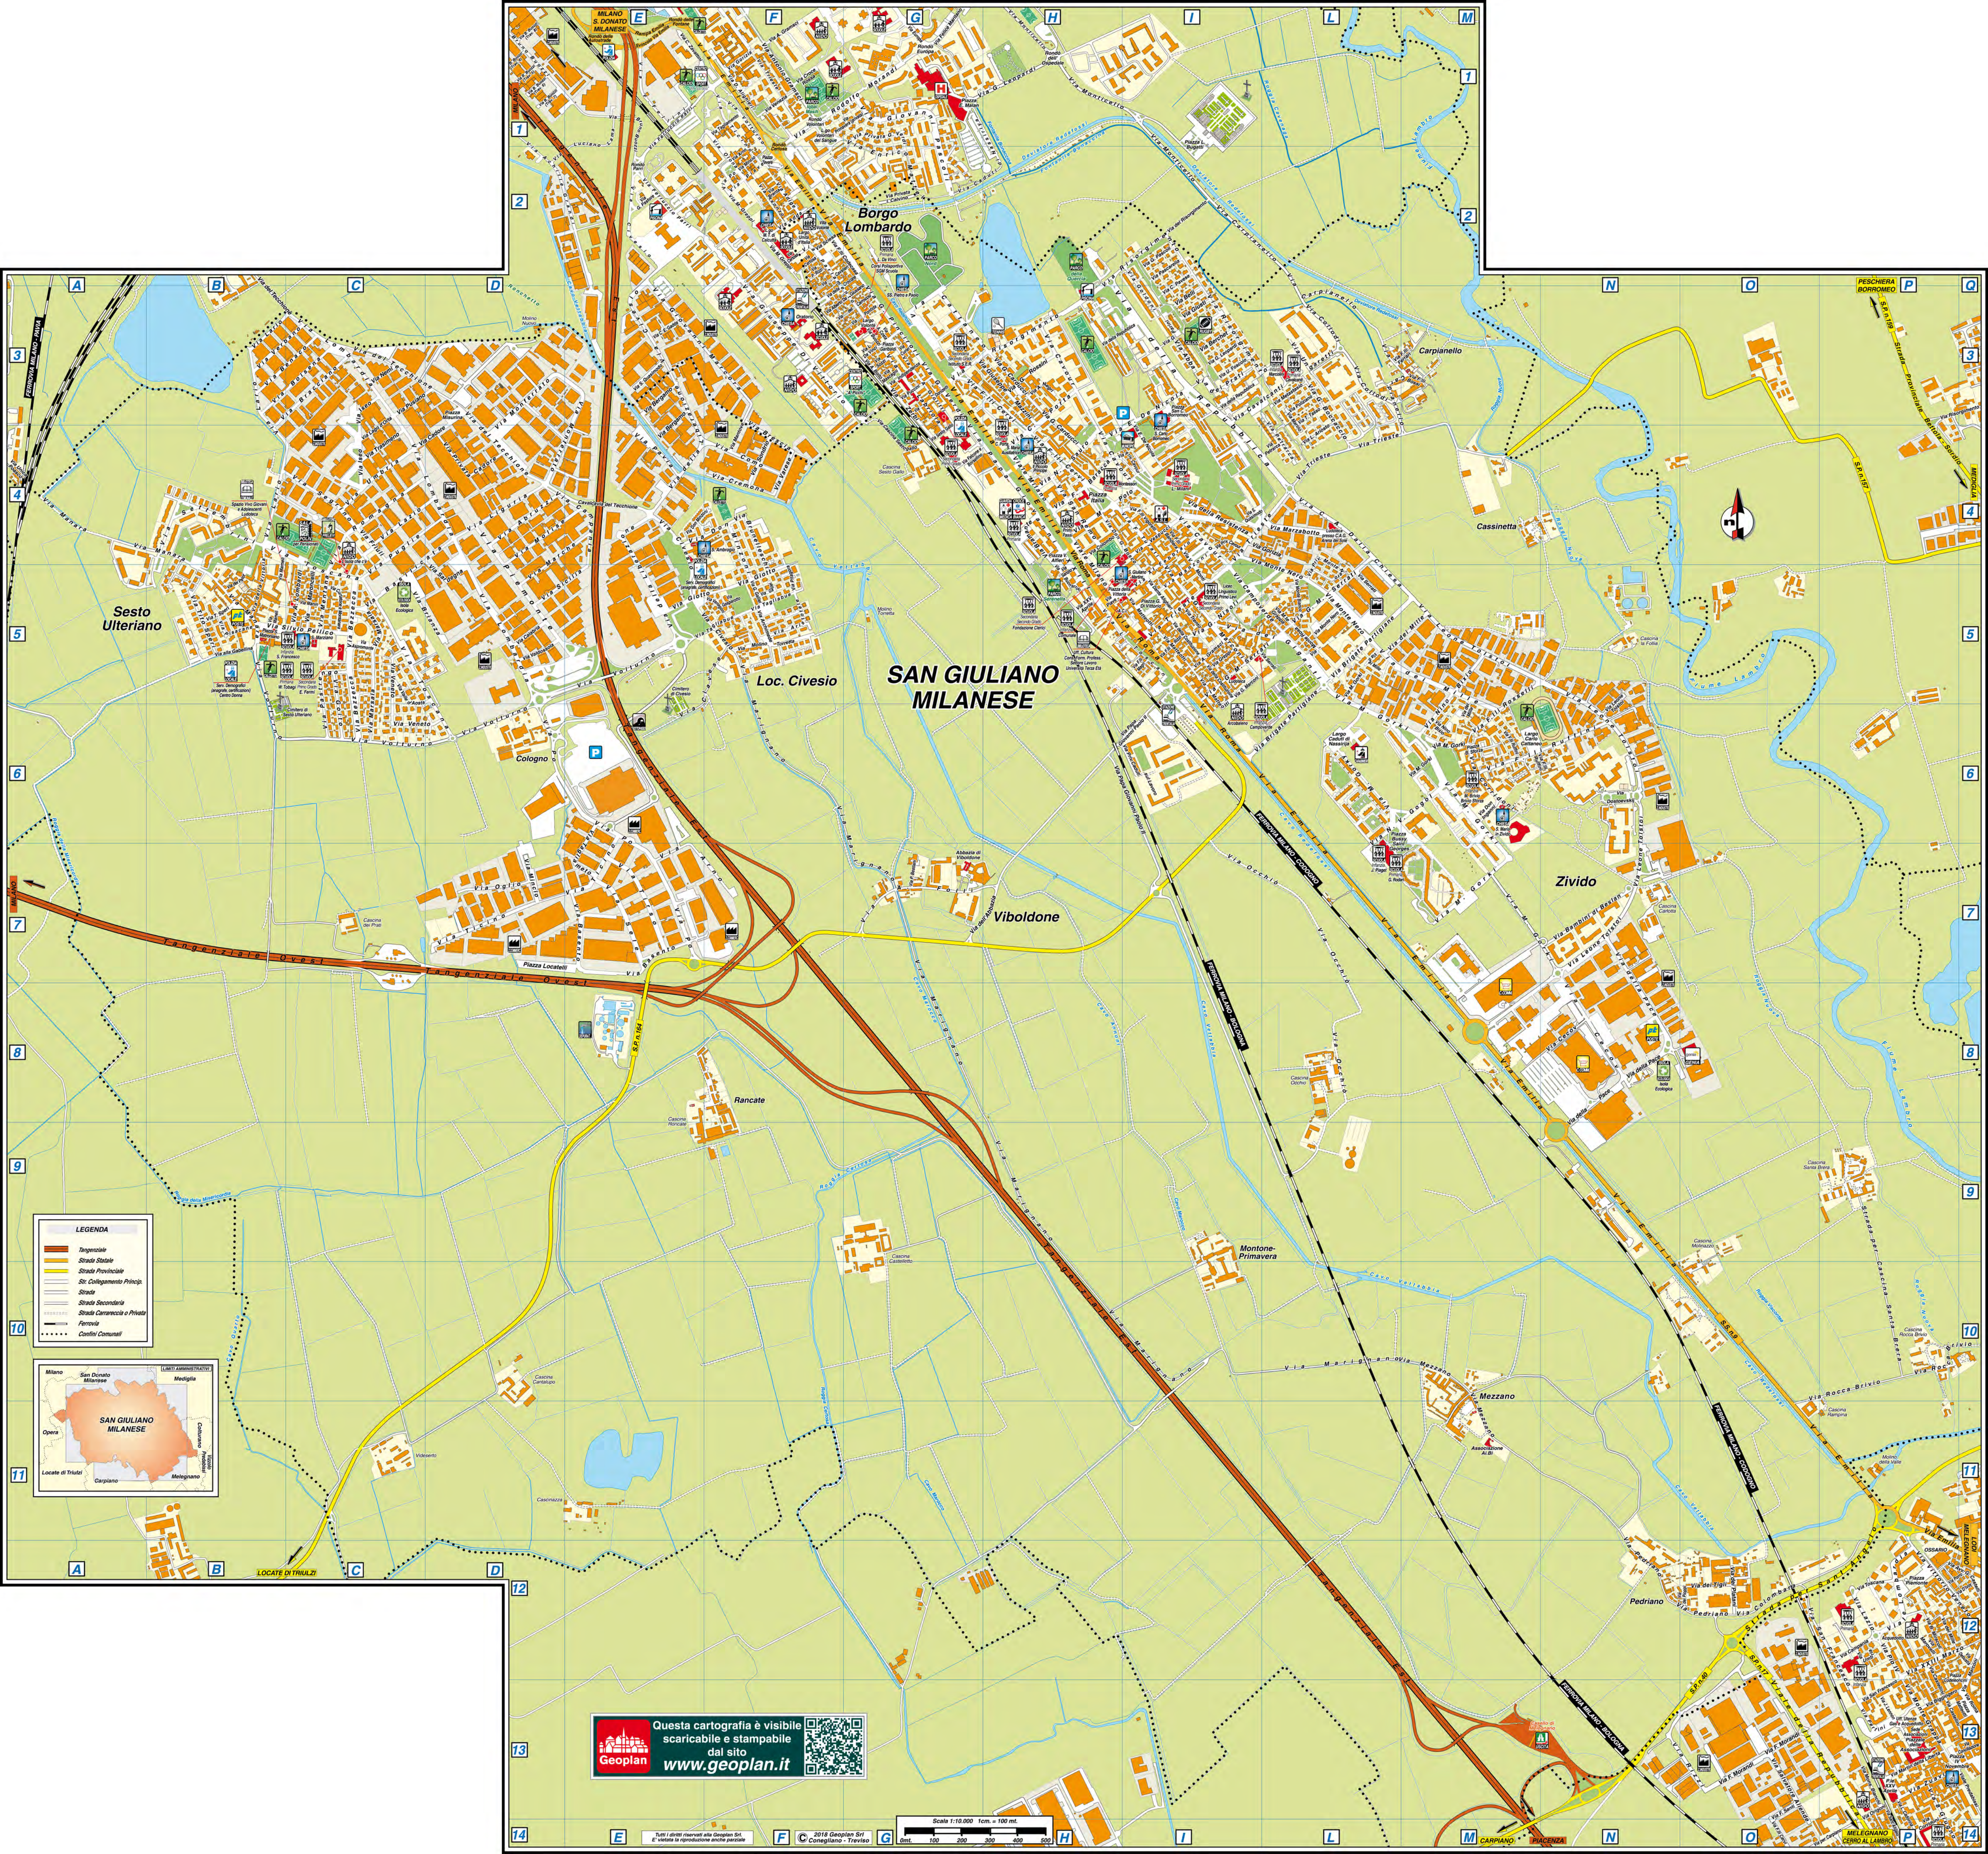

LEGENDA

- Tangenziale
- Strada Statale
- Strada Provinciale
- Str. Collegamento Princip.
- Strada
- Strada Secondaria
- Strada Caratteristica o Privata
- Ferrovie
- Confini Comunali

Questa cartografia è visibile
scaricabile e stampabile
dal sito
www.geoplan.it

Scale 1:10.000 1cm = 100 mt.

0 100 200 300 400 500

Tutti i diritti riservati alla Geoplan S.p.A.
© 2018 Geoplan S.p.A. - Consegliano - Treviso