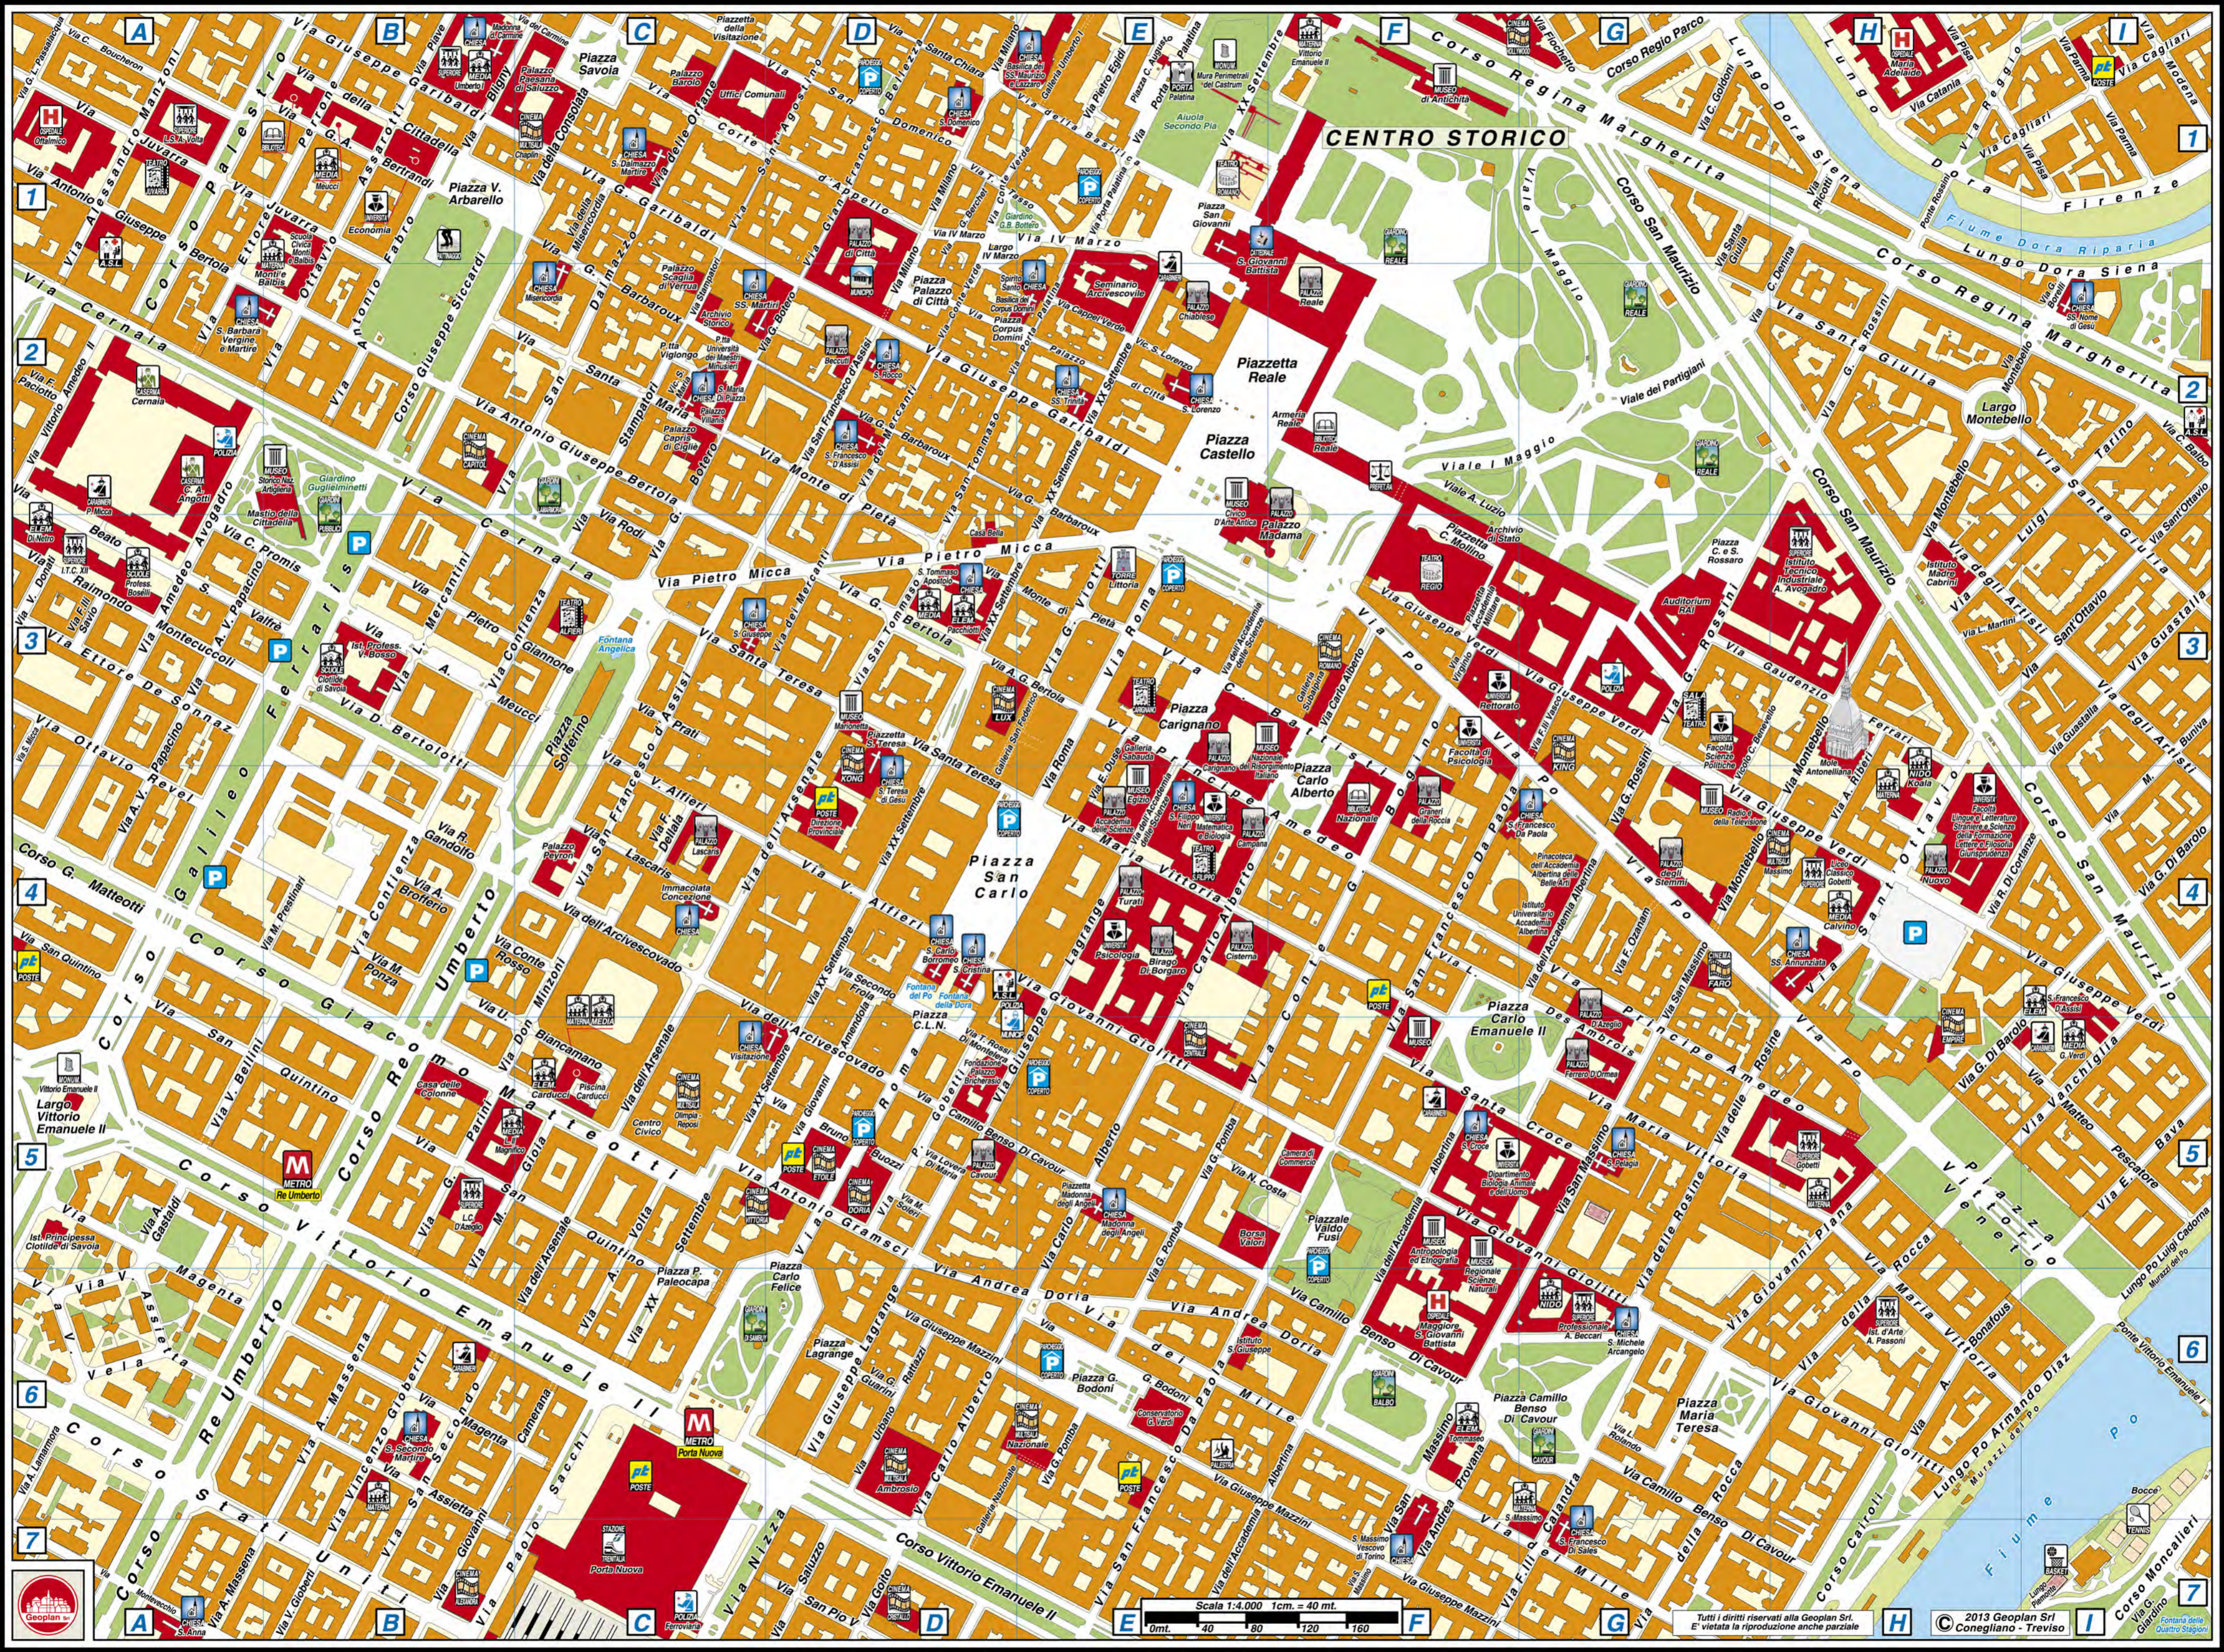

CENTRO STORICO

Scala 1:4.000 1cm. = 40 mt.
0mt. 40 80 120 160