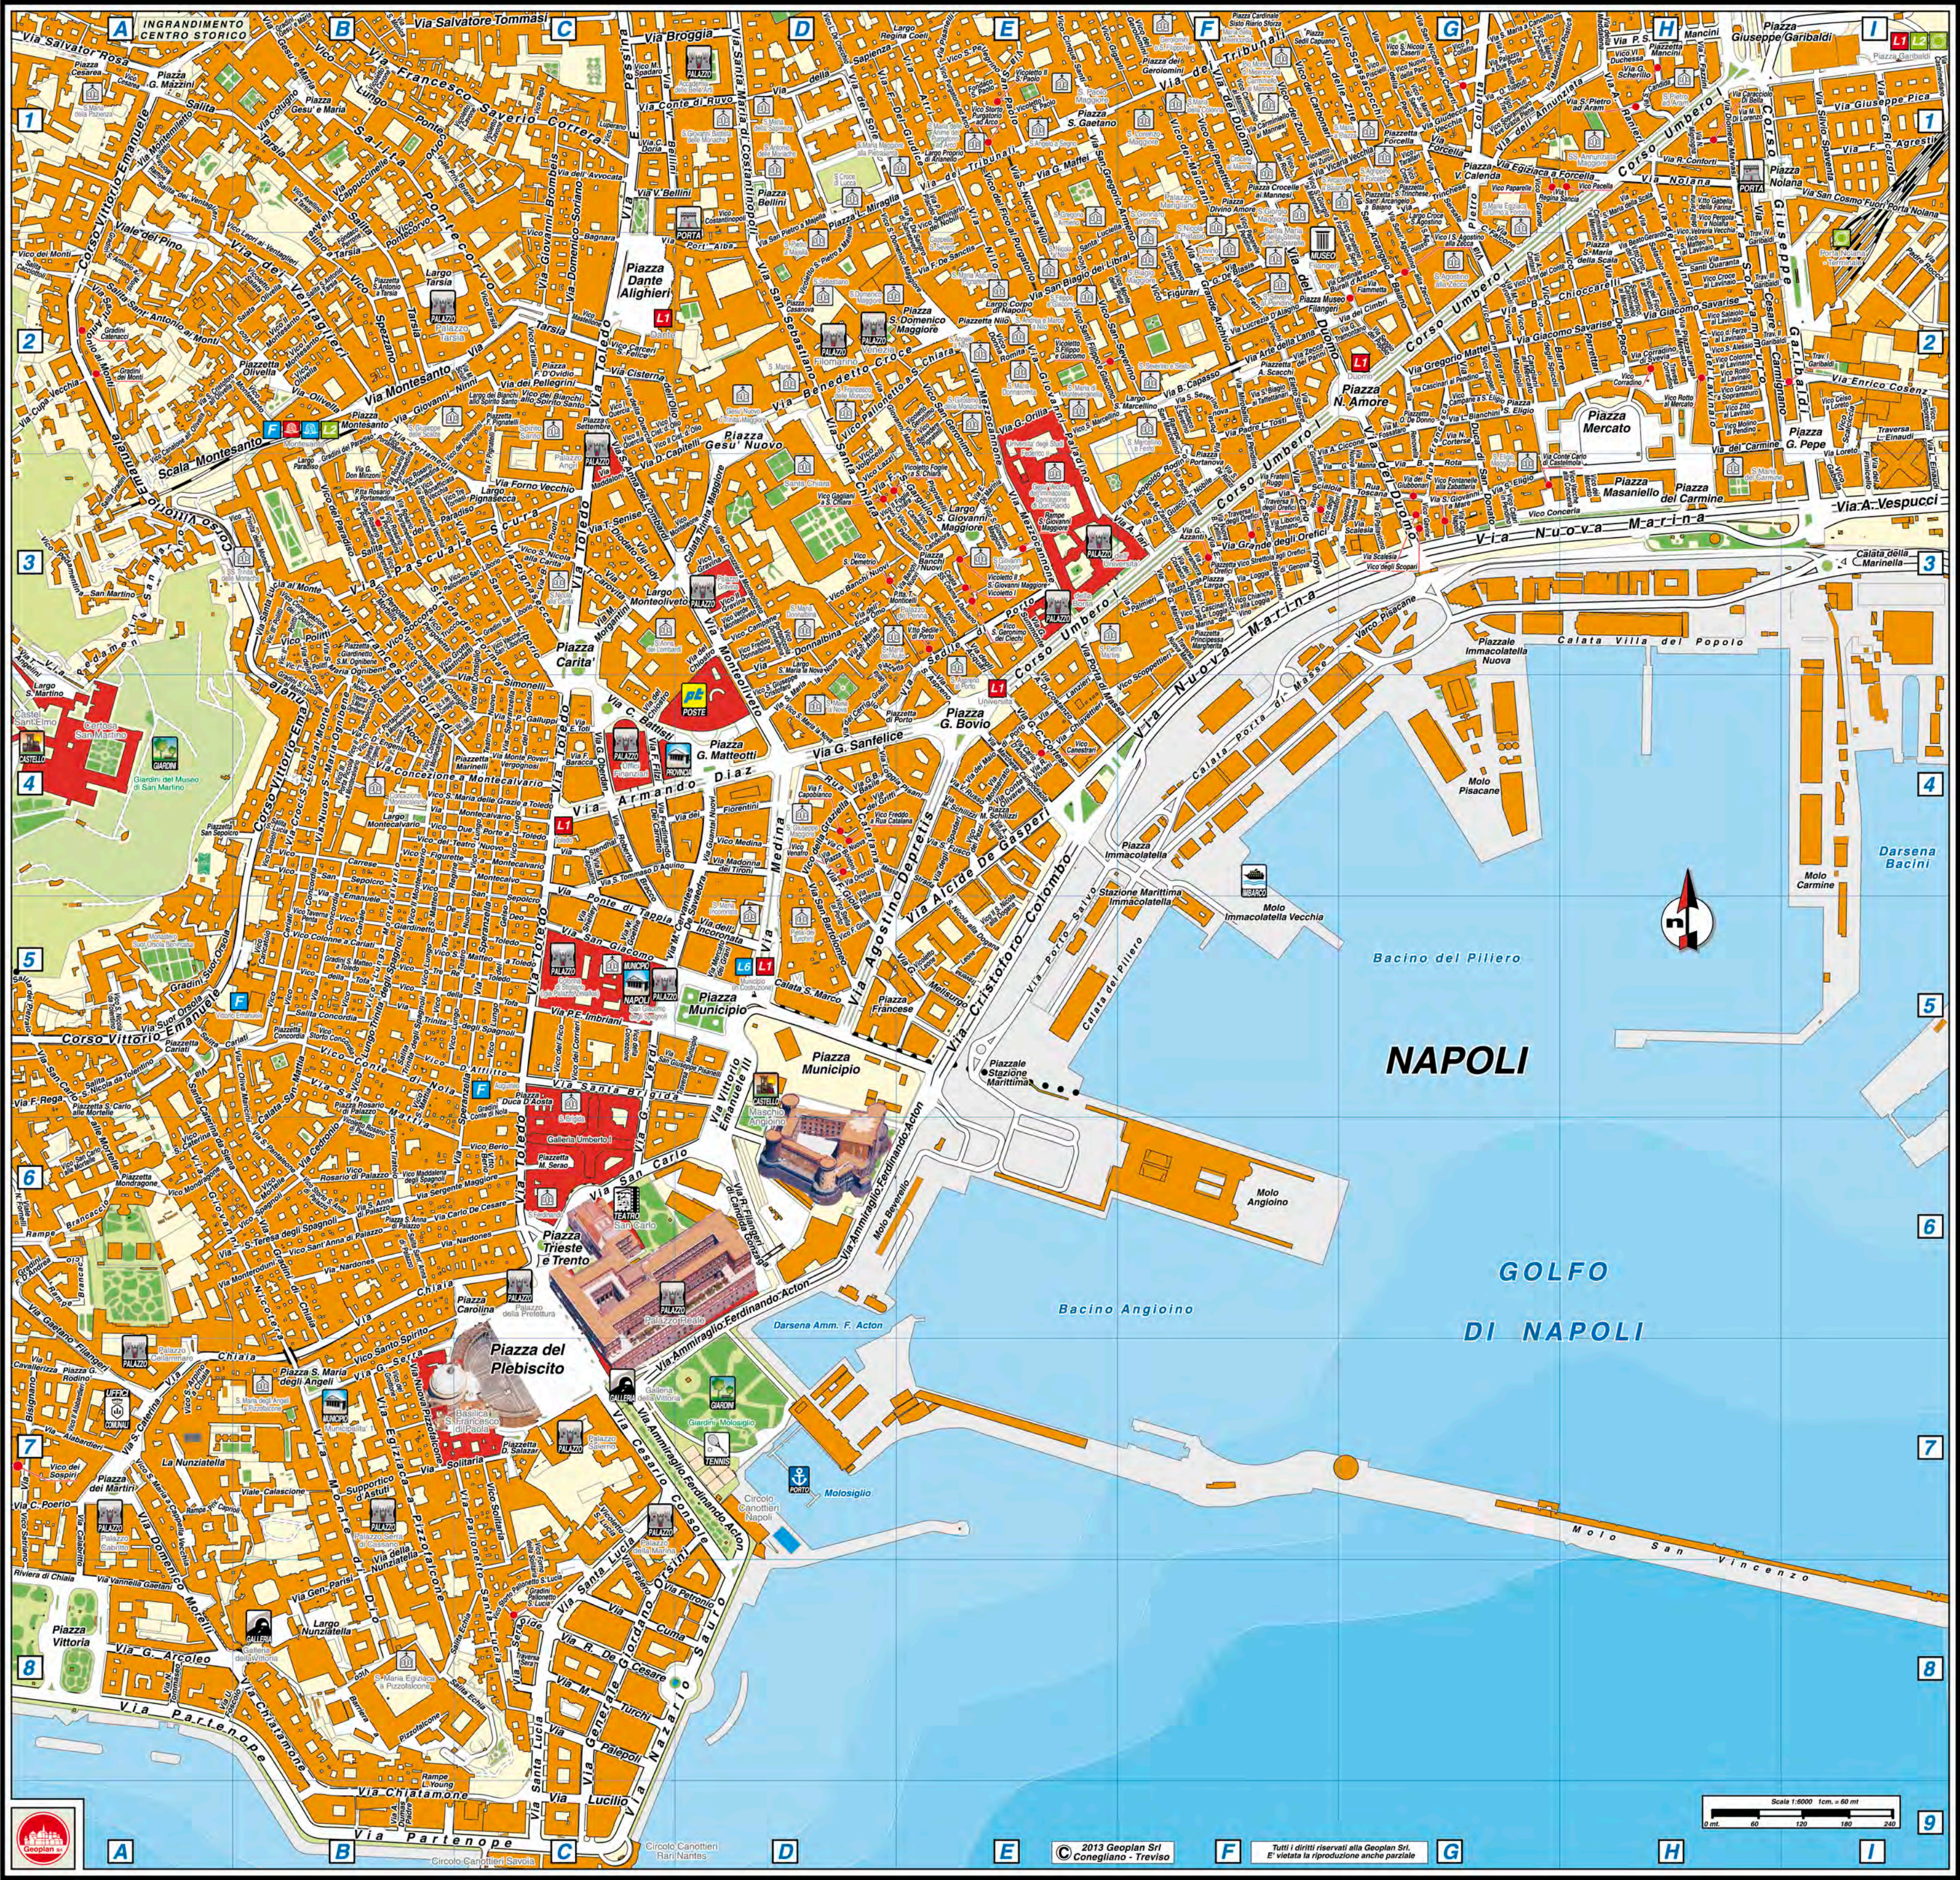

A INGRANDIMENTO CENTRO STORICO

1
2
3
4
5
6
7
8

1
2
3
4
5
6
7
8
9

NAPOLI

GOLFO DI NAPOLI

Scale 1:6000 1cm = 60 mt
0 mt 60 120 180 240

© 2013 Geoplan Srl Colognello - Treviso

Tutti i diritti riservati alla Geoplan Srl. E' vietata la riproduzione anche parziale

A

B

C

D

E

F

G

H

I

Circolo Canottieri Savona
Circolo Canottieri Rari Nantes