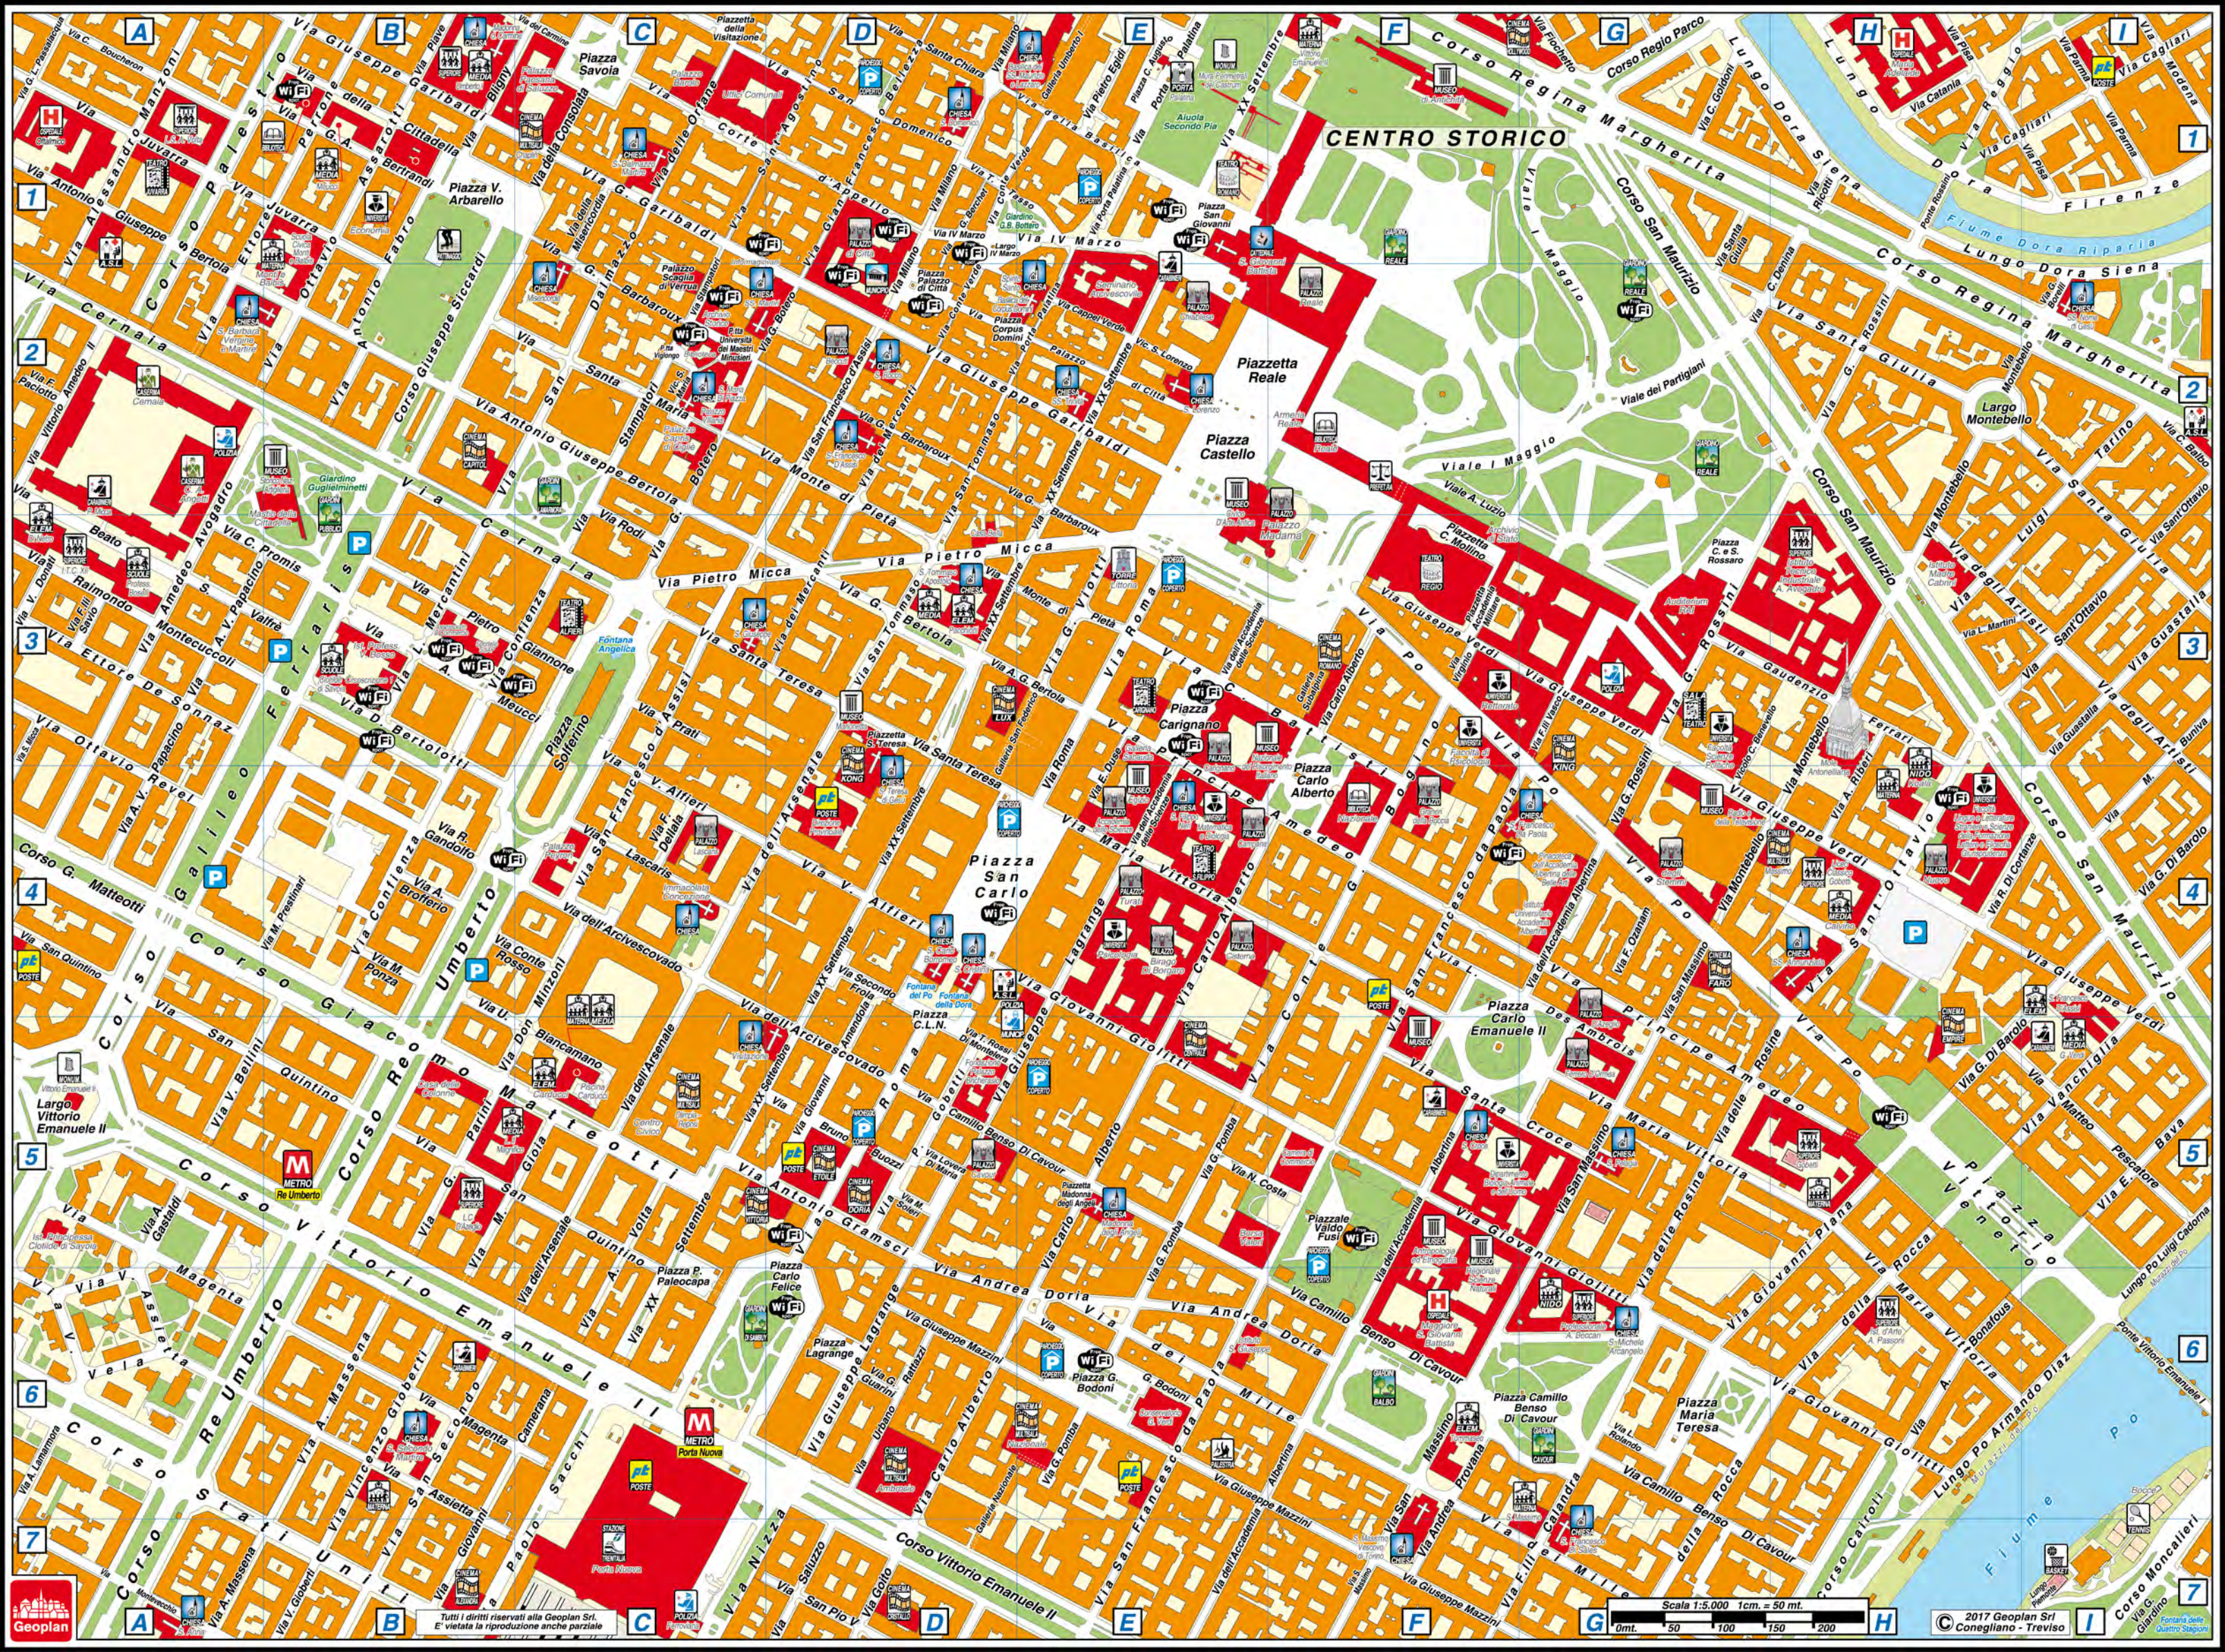

CENTRO STORICO

Scala 1:5.000 1cm = 50 mt.

0mt. 50 100 150 200

© 2017 Geoplan Srl
Conegliano - Treviso