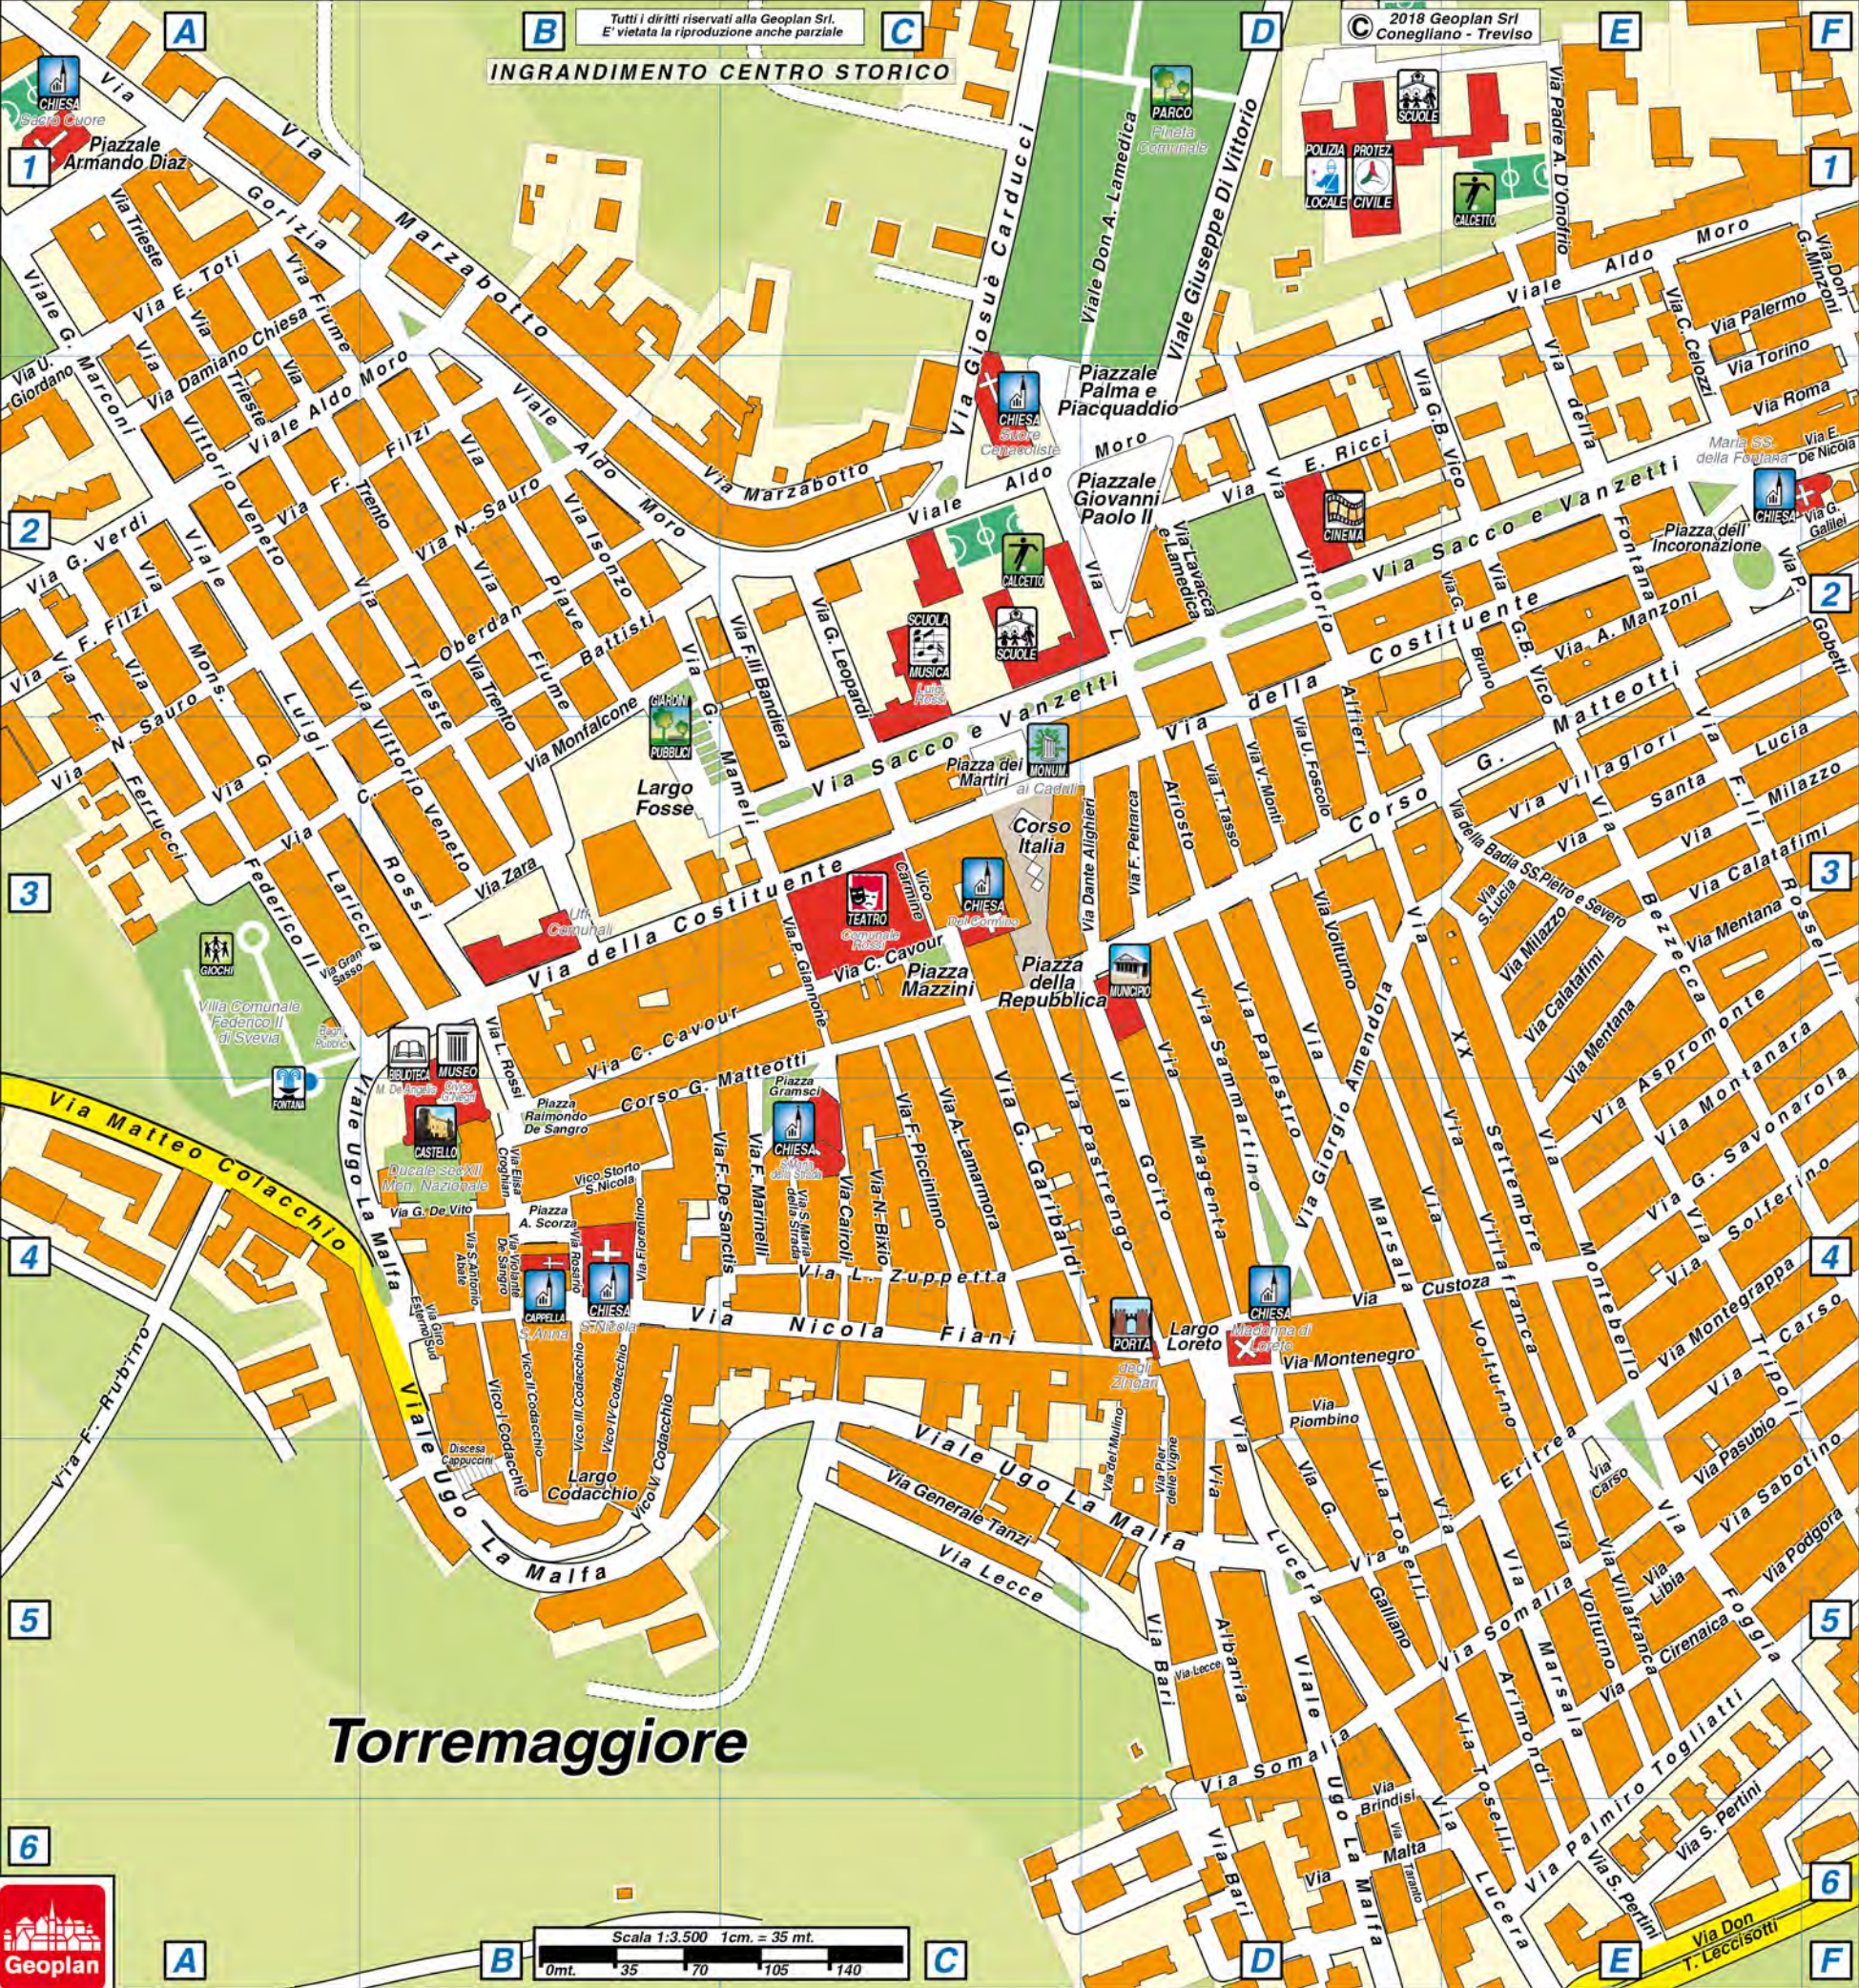

© 2018 Geoplan Srl
Conegliano - Treviso

TORRETAGGIORE

Scala 1:10.000 1cm. = 100 mt.

Tutti i diritti riservati alla Geoplan Srl.
E' vietata la riproduzione anche parziale.

Torremaggiore

A

B

C

D

E

F

STRADARIO DI TORREMAGGIORE

A

ALBANIA VIA	D5-D6/C.STOR.D4-D5
ALFIERI VITTORIO VIA	C.STOR.D2-D3
ALIGHIERI DANTE VIA	C.STOR.D3
ALMIRANTE G. VIA	F3
AMBROSOLI G. VIA	C4
AMENDOLA GIORGIO VIA	D5/C.STOR.D4-E3
ARIANO G. VIA	B3
ARIMONDI VIA	D5-D6/C.STOR.D4-E6
ARIOSTO L. VIA	C.STOR.C2-D3
ASIAGO VIA	E5
ASPROMONTE VIA	D5-E4/C.STOR.E4-F3

SAN MICHELE ARCANGELO VIA	F5
SAN NICOLA STORTO VICO	C.STOR.B4
SAN SABINO VIA	F4
SAN SEVERO STRADA COMUNALE PER	F7-G7
SANT'ALFONSO DÈ LIGUORI VIA	F4
SANT'ANTONIO ABATE VIA	C.STOR.B4
SANTA CATERINA DA SIENA VIA	F4-F5
SANTA LUCIA VIA	D5-E4/C.STOR.E3-F2
SANTA MARIA DELLA STRADA VIA	C.STOR.C4
SARAGAT G. VIA	F3-F4
SARAGNESE A. VIA	B2
SARTORIO G. VIA	B2-B3
SAURO N. VIA	C.STOR.A3-B2
SAVONAROLA G. VIA	D5-E5/C.STOR.E4-F3
SCORZA A. PIAZZA	C5/C.STOR.B4
SCUDERO SILVIO VIA	H5
SIMEONE STRADA COMUNALE	D6-E9
SOLFERINO VIA	E5/C.STOR.E4-F4
SOMALIA VIA	C.STOR.D5-E5
STURZO DON L. VIA	F4
T	
TANZI GENERALE VIA	C.STOR.C5-D5
TARANTO VIA	C.STOR.D6
TASSO T. VIA	C.STOR.D3
TOGLIATTI PALMIRO VIA	D6-E5/C.STOR.E6-F5
TORINO VIA	E4/C.STOR.E2-F1
TOSELLI VIA	C.STOR.D4-E6
TOTI E. VIA	C4/C.STOR.A1
TREMATORE VIA	F5
TRENTO VIA	C4-C5/C.STOR.A1-B3
TRIESTE VIA	C4-C5/C.STOR.A1-B3
TRIPOLI VIA	D5-E5/C.STOR.E4-F5
V	
VASSALLO MONS. F.M. VIA	F5
VENETUCCI G. VIA	B3
XX SETTEMBRE VIA	D5/C.STOR.D3-E4
XXV APRILE VIALE	B3-B4
VERDI G. VIA	C4-C5/C.STOR.A2
VESPUCCI A. VIA	B4-C3
VICO G.B. VIA	D4-D5/C.STOR.D1-E2
VILLAFRANCA VIA	D5-D6/C.STOR.D3-E5
VILLAGLORI VIA	D5-E4/C.STOR.E3-F2

VITTORIO VENETO VIA
VOLTA A. VIA
VOLTURNO VIA
Z
ZARA VIA
ZUPPETTA L. VIA

C4-C5/C.STOR.A1-B3
B3
C.STOR.D3-E5

C.STOR.B3
C.STOR.C4