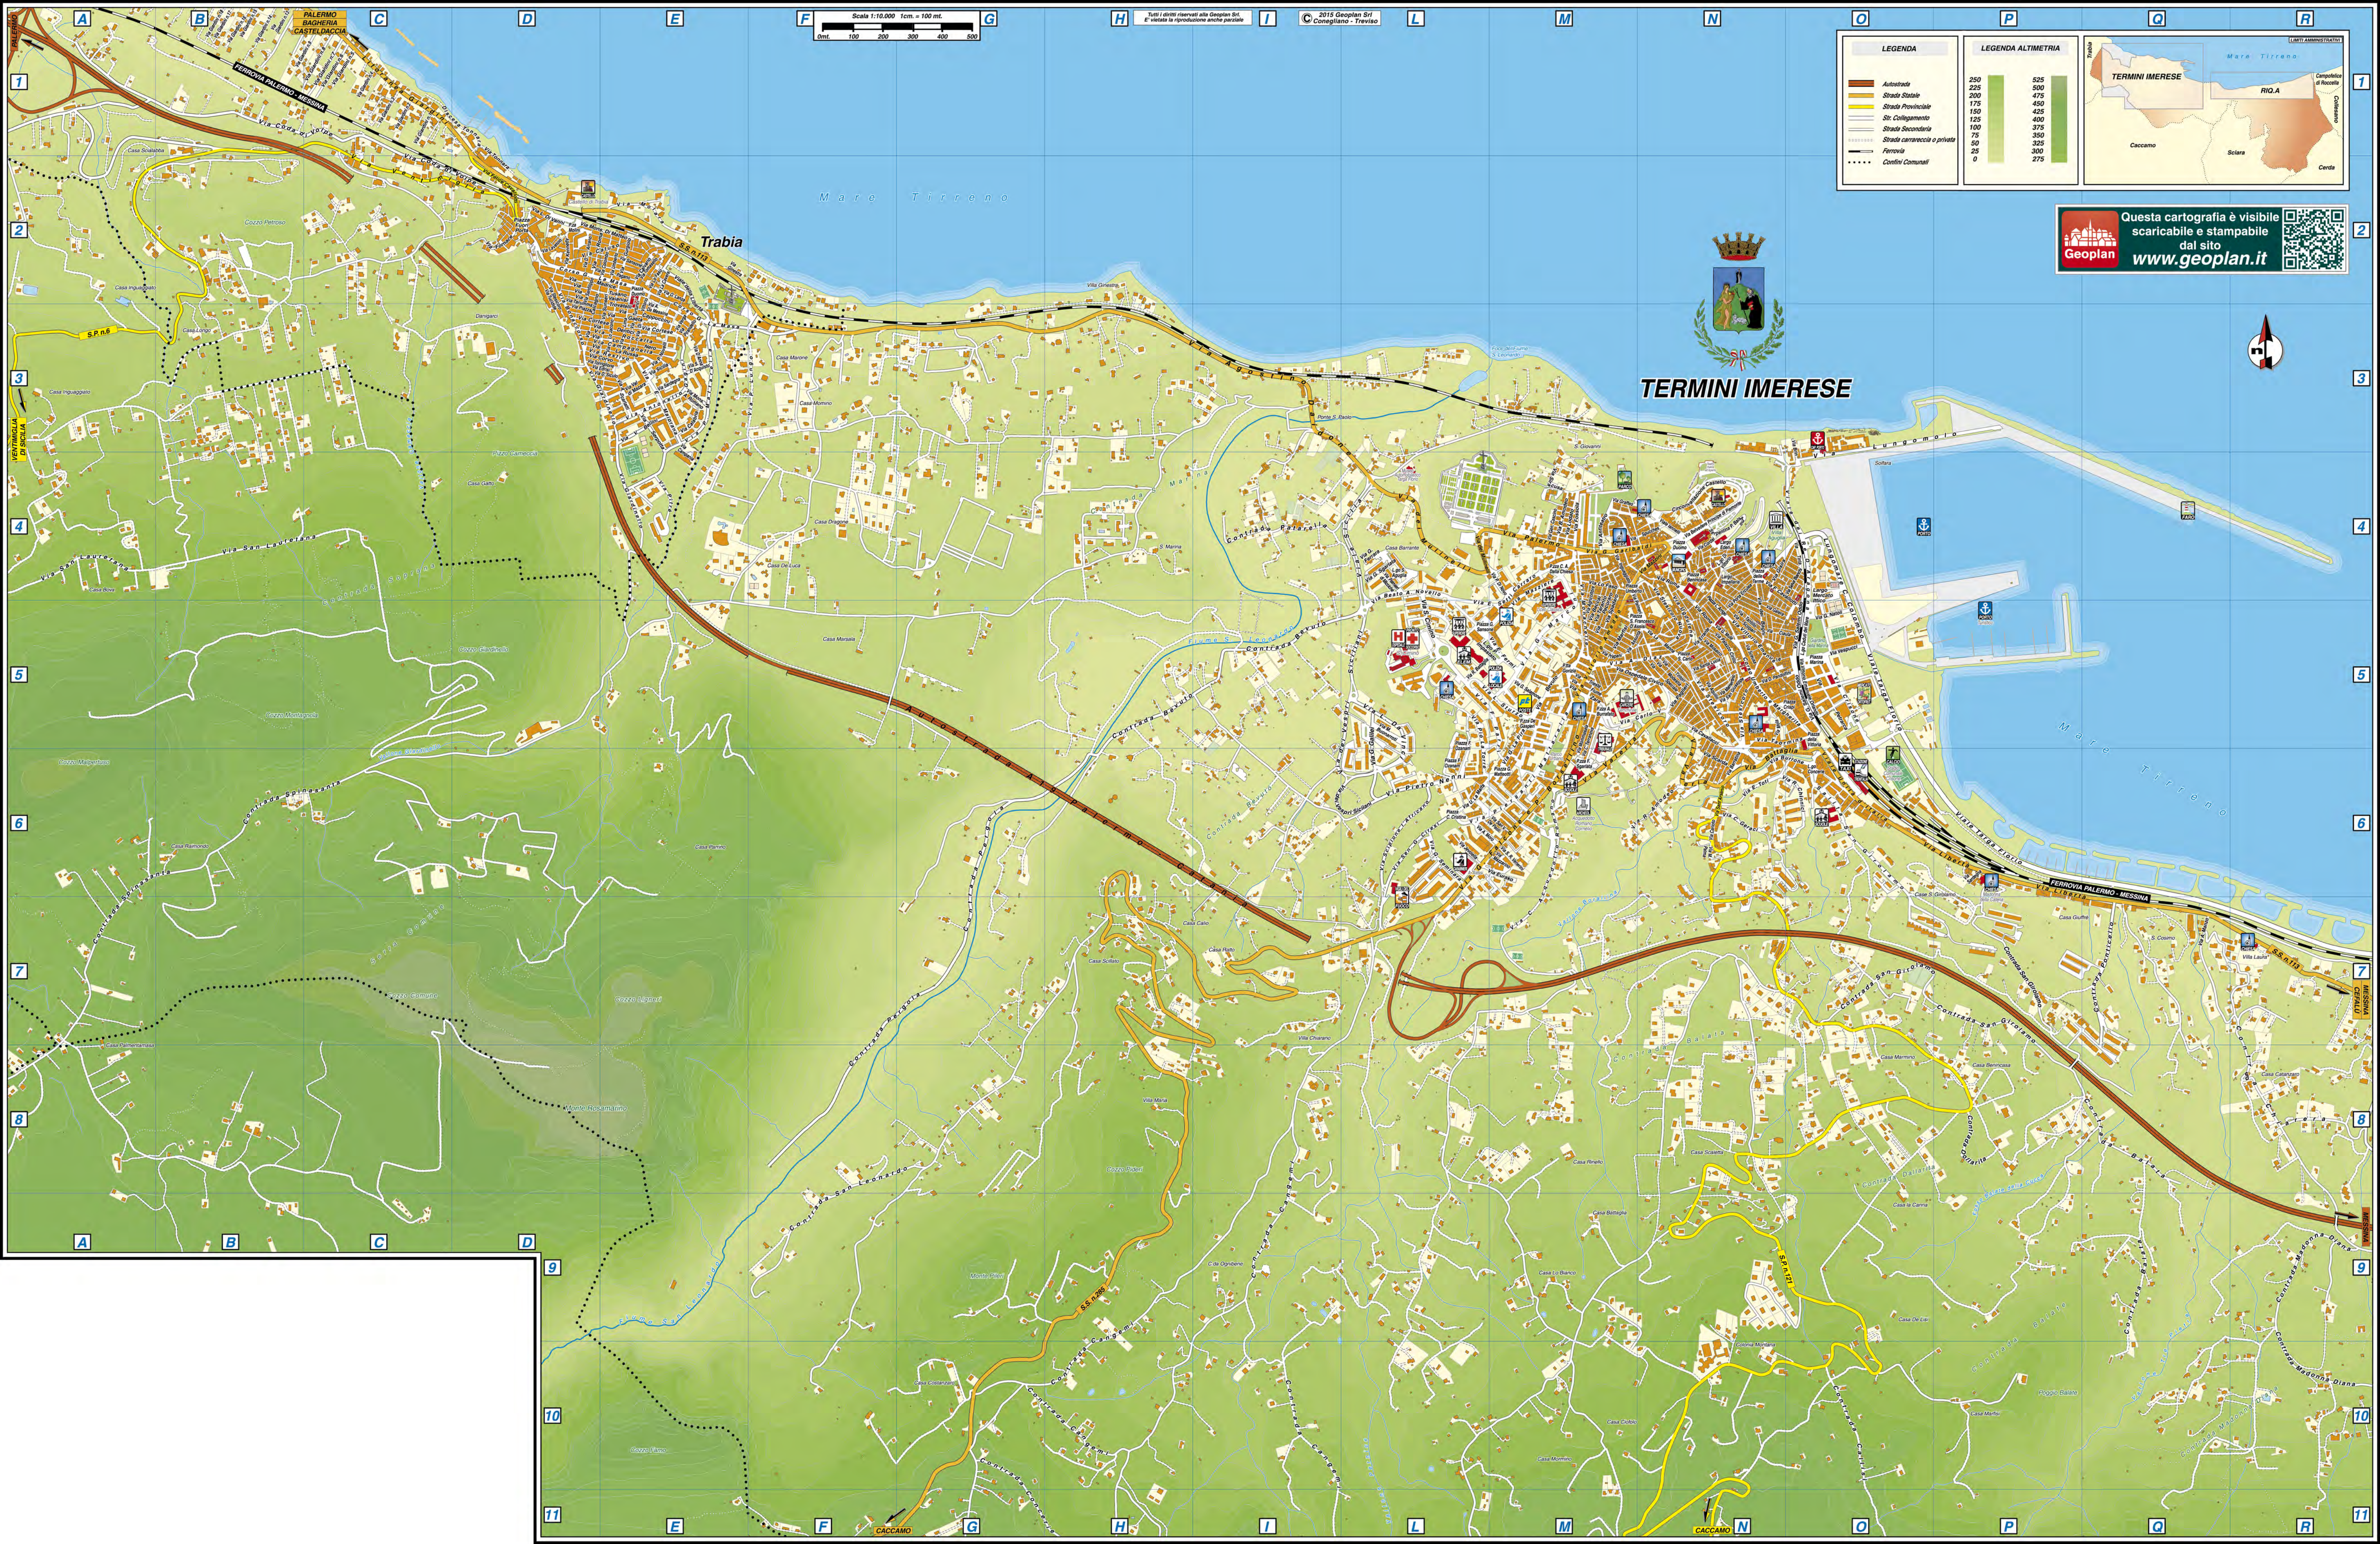

Scale 1:10,000 1cm = 100 mt.
0 100 200 300 400 500

© 2015 Geoplan Srl
Covigliano - Trivico

LEGENDA	
	Autosstrada
	Strada Statale
	Strada Provinciale
	Str. Collegamento
	Strada Secondaria
	Strada carracciata o privata
	Ferrovia
	Confine Comunale

LEGENDA ALTIMETRIA	
	525
	500
	475
	450
	425
	400
	375
	350
	325
	300
	275

Questa cartografia è visibile
scaricabile e stampabile
dal sito
www.geoplan.it

TERMINI IMERESE