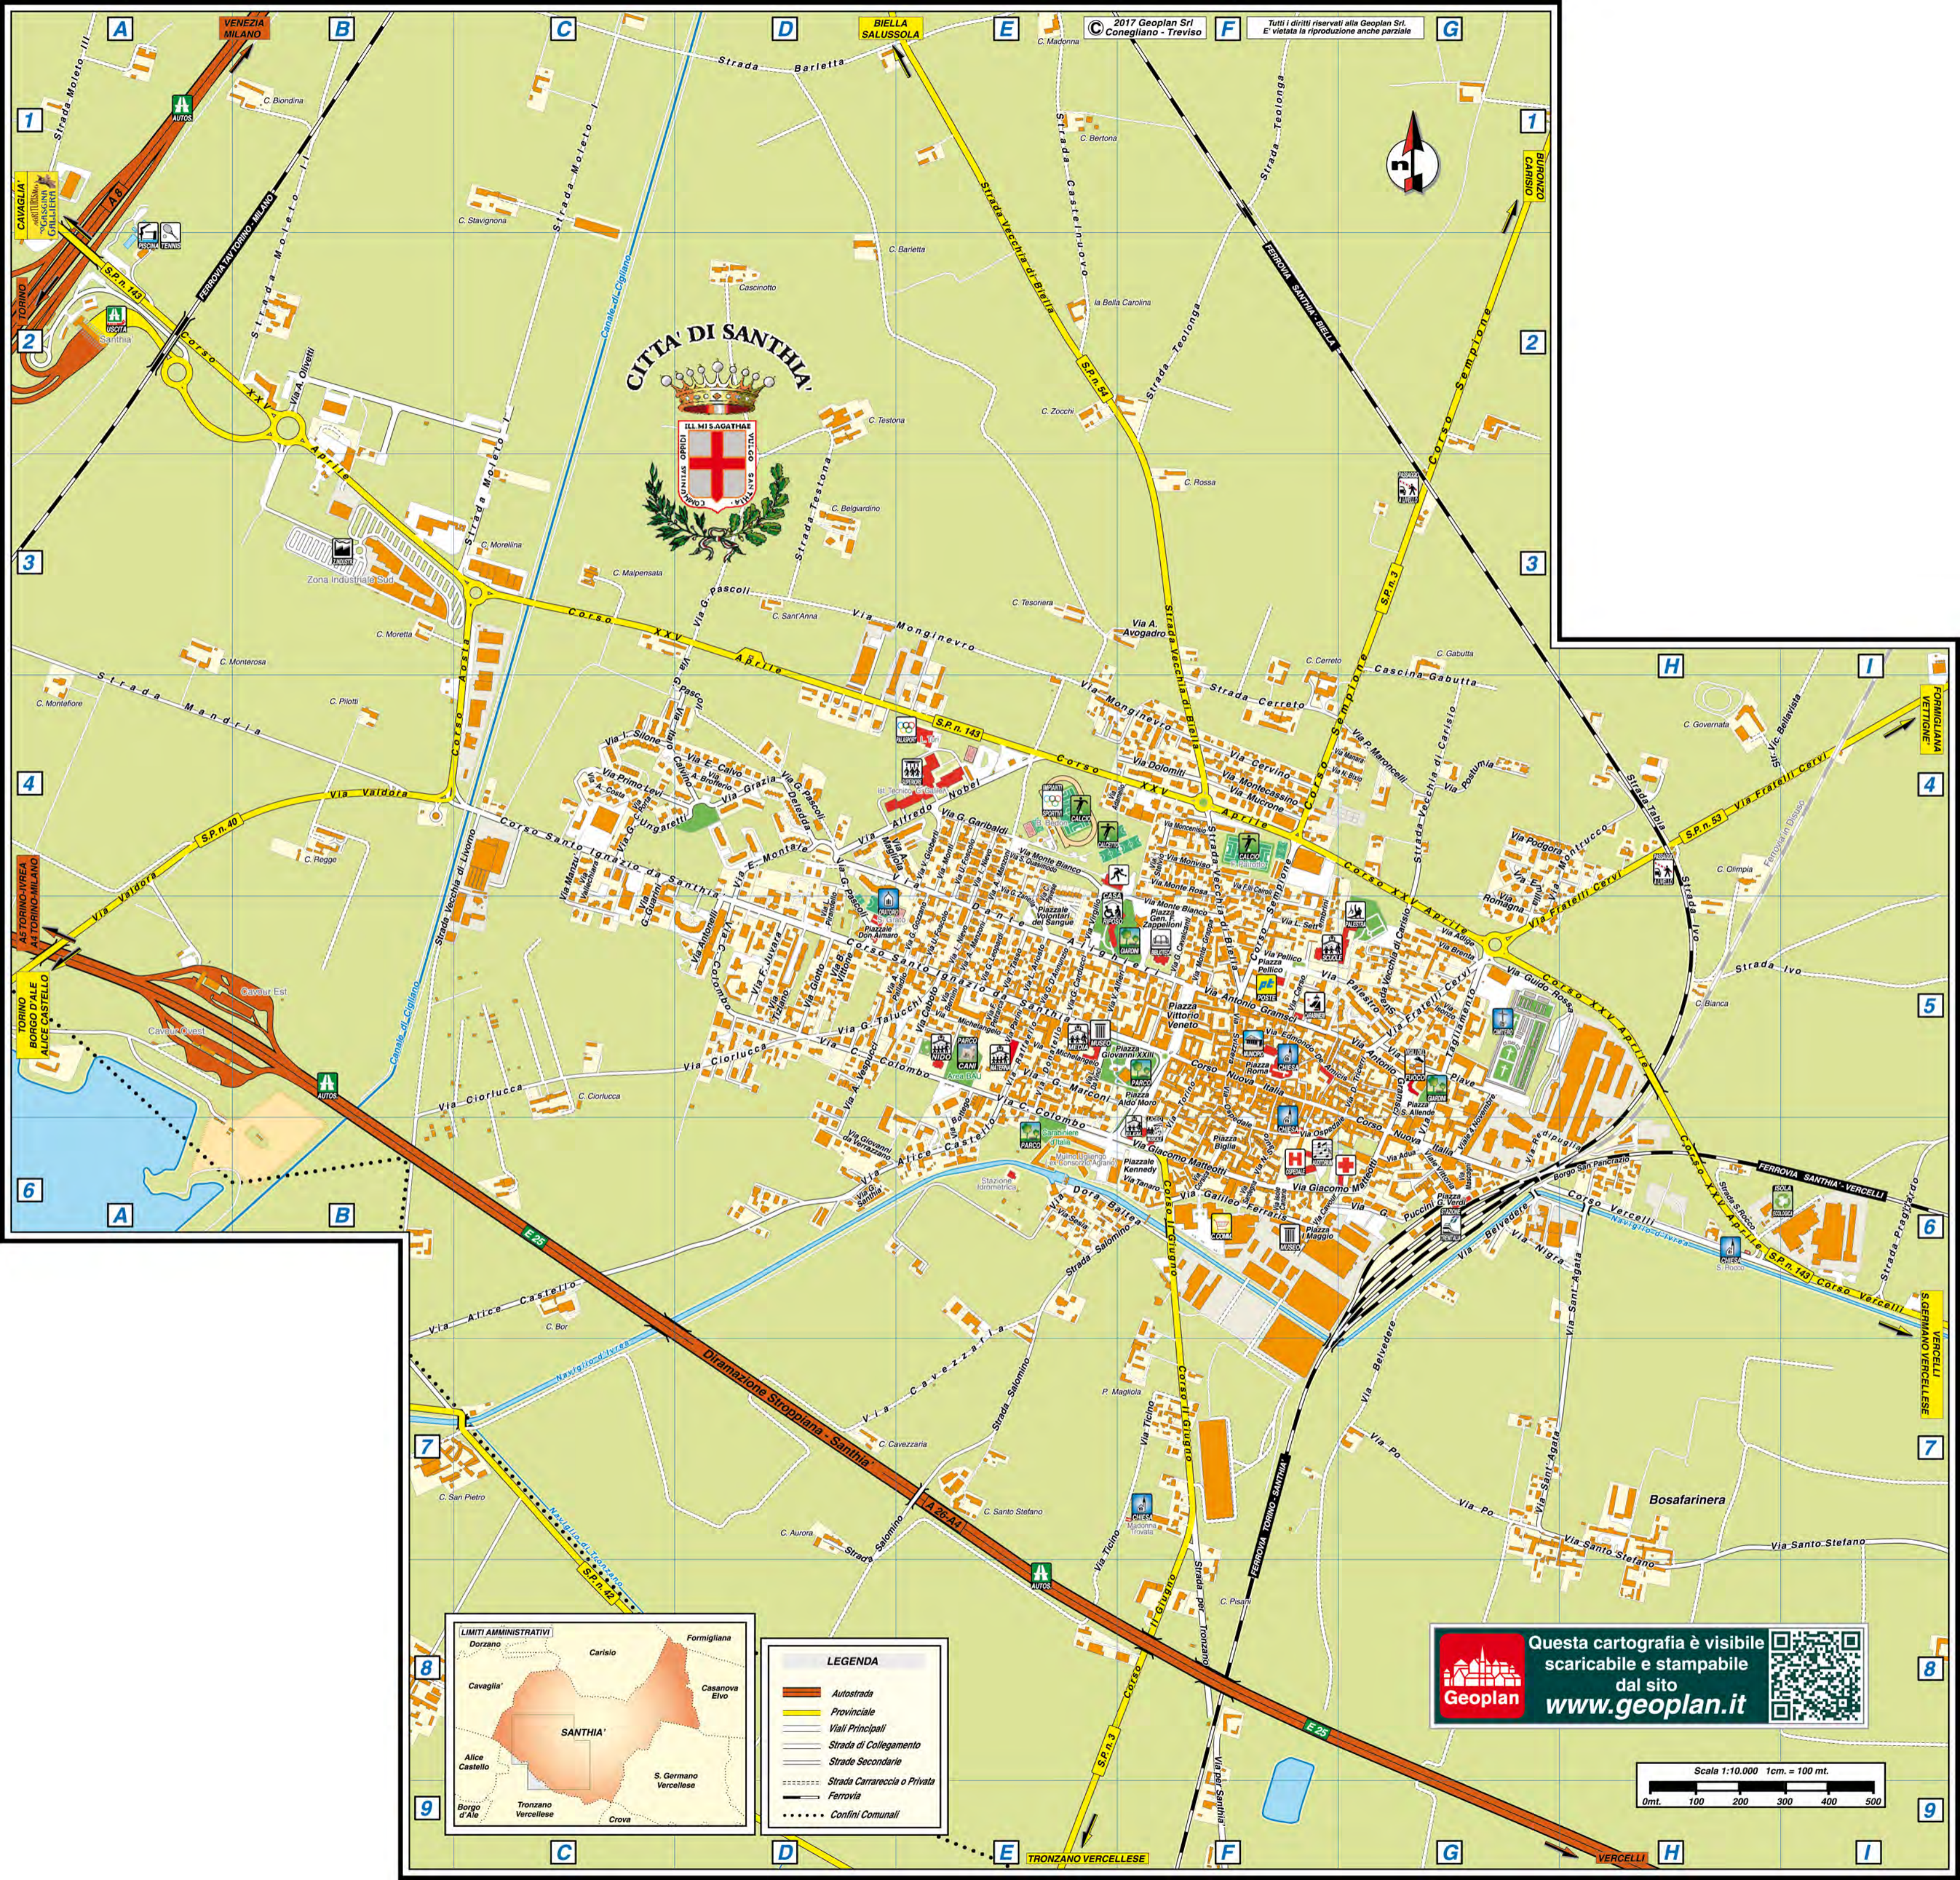

CITTA' DI SANTHIA