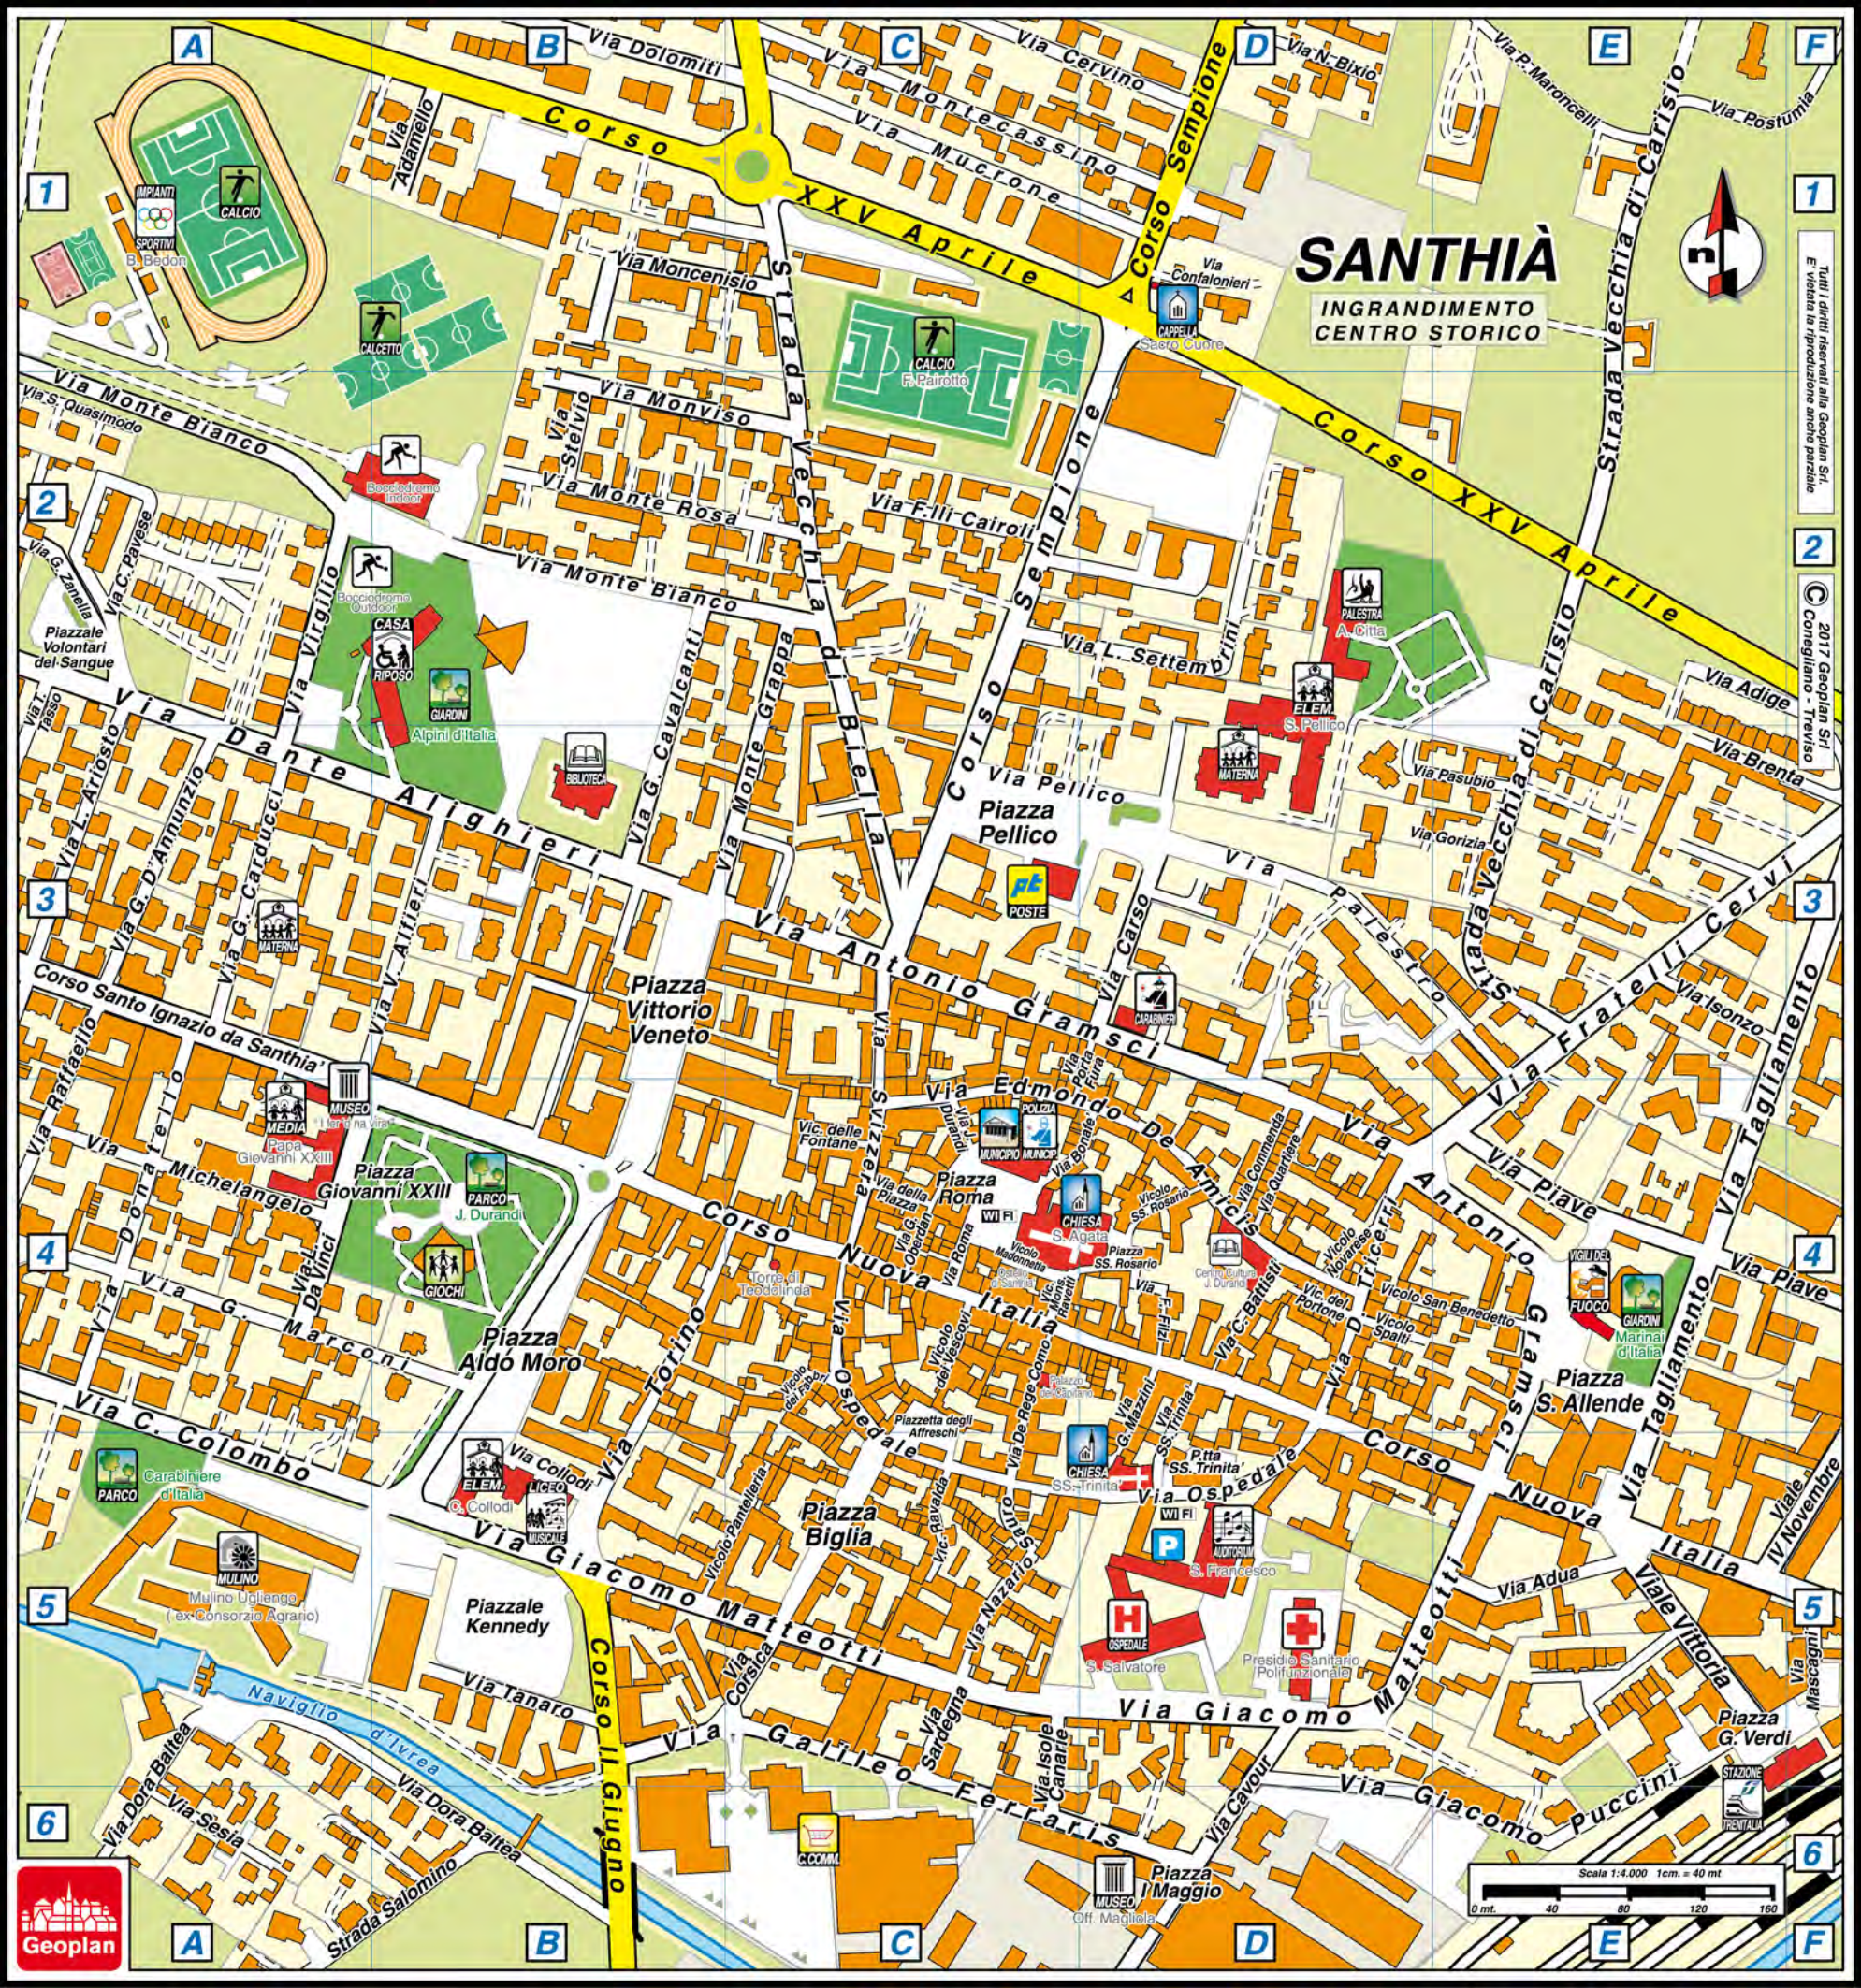

SANTHIÀ

INGRANDIMENTO
CENTRO STORICO

1 Tutti i diritti riservati alla Geoplan Srl.
2 E' vietata la riproduzione anche parziale.
3 © 2017 Geoplan Srl
4 Conegliano - Treviso

1
2
3
4
5
6

1
2
3
4
5
6