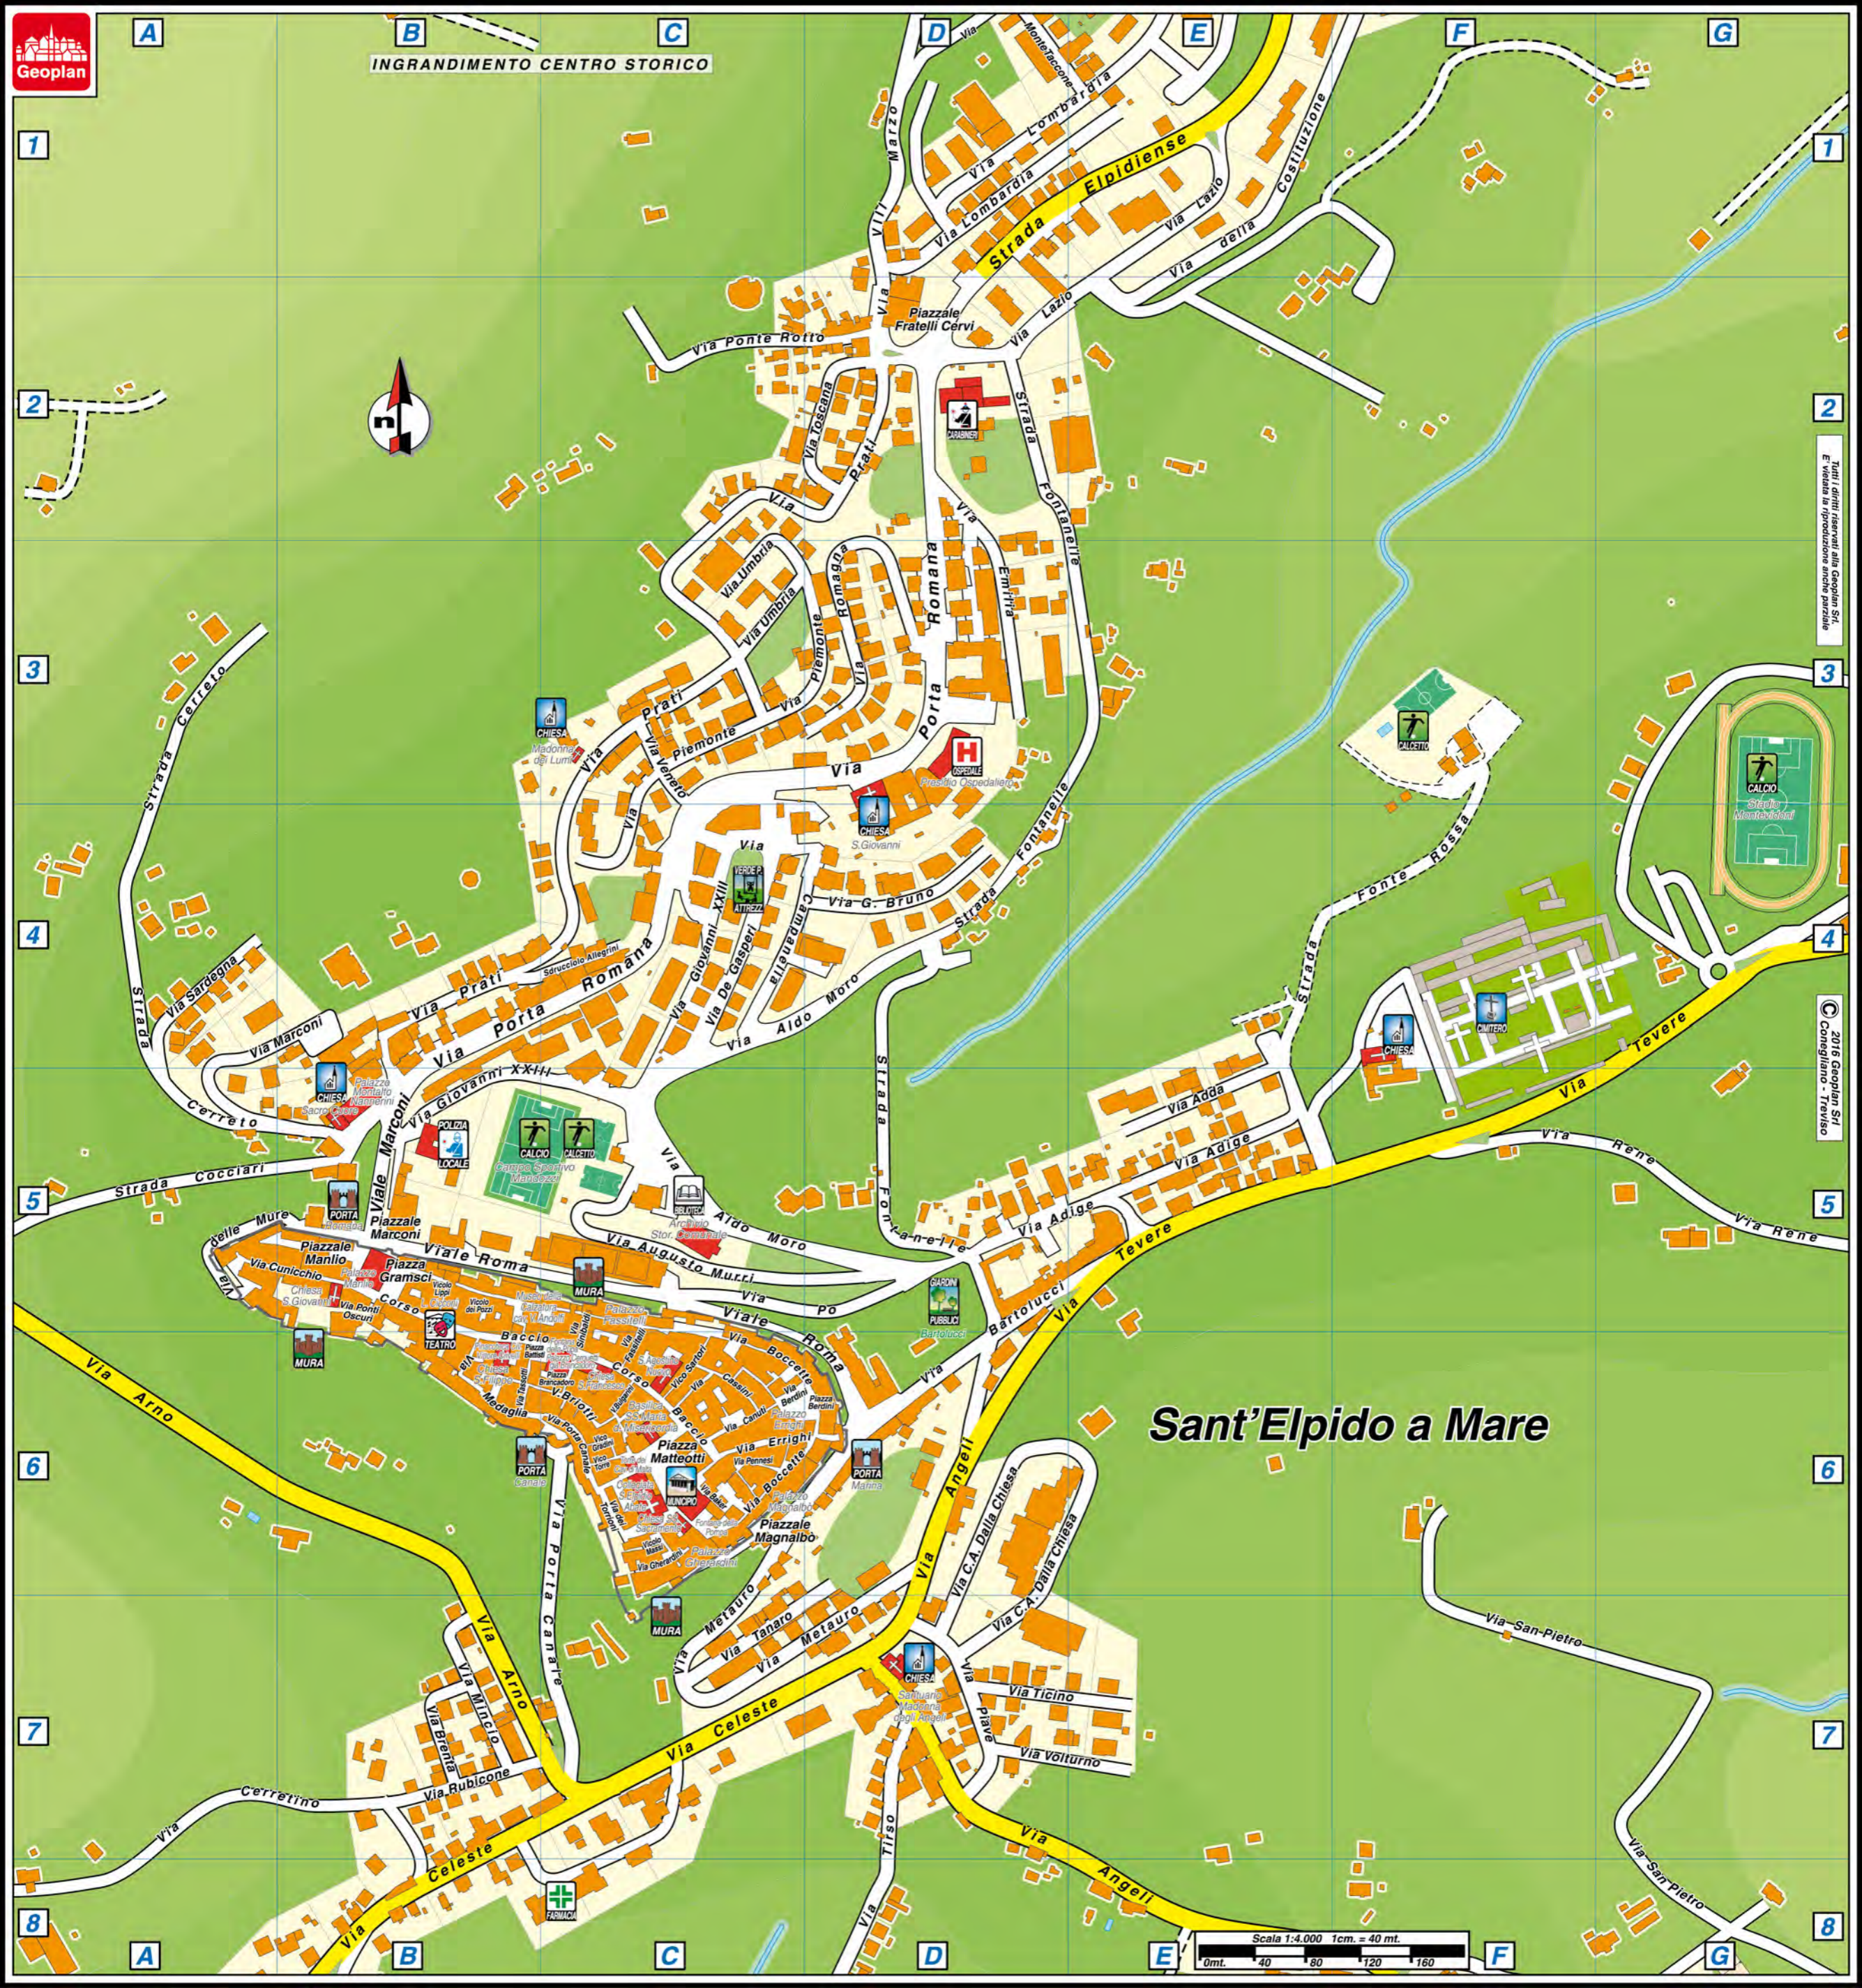

Questa mappa Vi è offerta da Geoplan

www.geoplan.it

Geoplan è la filiale italiana della “Städte-Verlag E.v.Wagner & J. Mitterhuber GmbH” di Stoccarda, Azienda multinazionale leader a livello mondiale nel settore cartografico, operante da 60 anni in tutta Europa e negli USA, specializzata nella produzione di piante di città e di carte geografiche di alta qualità in collaborazione con le amministrazioni comunali.

In ogni caso di riproduzione delle cartografie realizzate e di proprietà della Geoplan s.r.l. dovrà essere indicato, sulla parte riprodotta e in maniera evidente la seguente dicitura: “L'autore originale è Geoplan s.r.l. e tutti i diritti sono ad essa riservati.”

Questa cartografia è visibile
scaricabile e stampabile
dal sito
www.geoplan.it

Sant'Elpido a Mare

A

MONTECOSARO
S.S. n.7

B

Tutti i diritti riservati alla Geoplan Srl.
E' vietata la riproduzione anche parziale

Torrioni Via dei	C.Stor.C6
Toscana Via	B11-C11/C.Stor.D2
Trentino Via	C10
Turati Filippo Via	F4-L1
U	
Umbria Via	B11/C.Stor.C3
Ungaretti Via	G5
V	
Valle del Profico Strada	D8-E8
Valle della Morte Strada	D9-F8
Vecchi Via	B7
Veneto Via	C.Stor.C3
XXV Aprile Via	B7
Volta Alessandro Via	Riq.A B1-B2
Volturno Via	C13/C.Stor.D7-E7