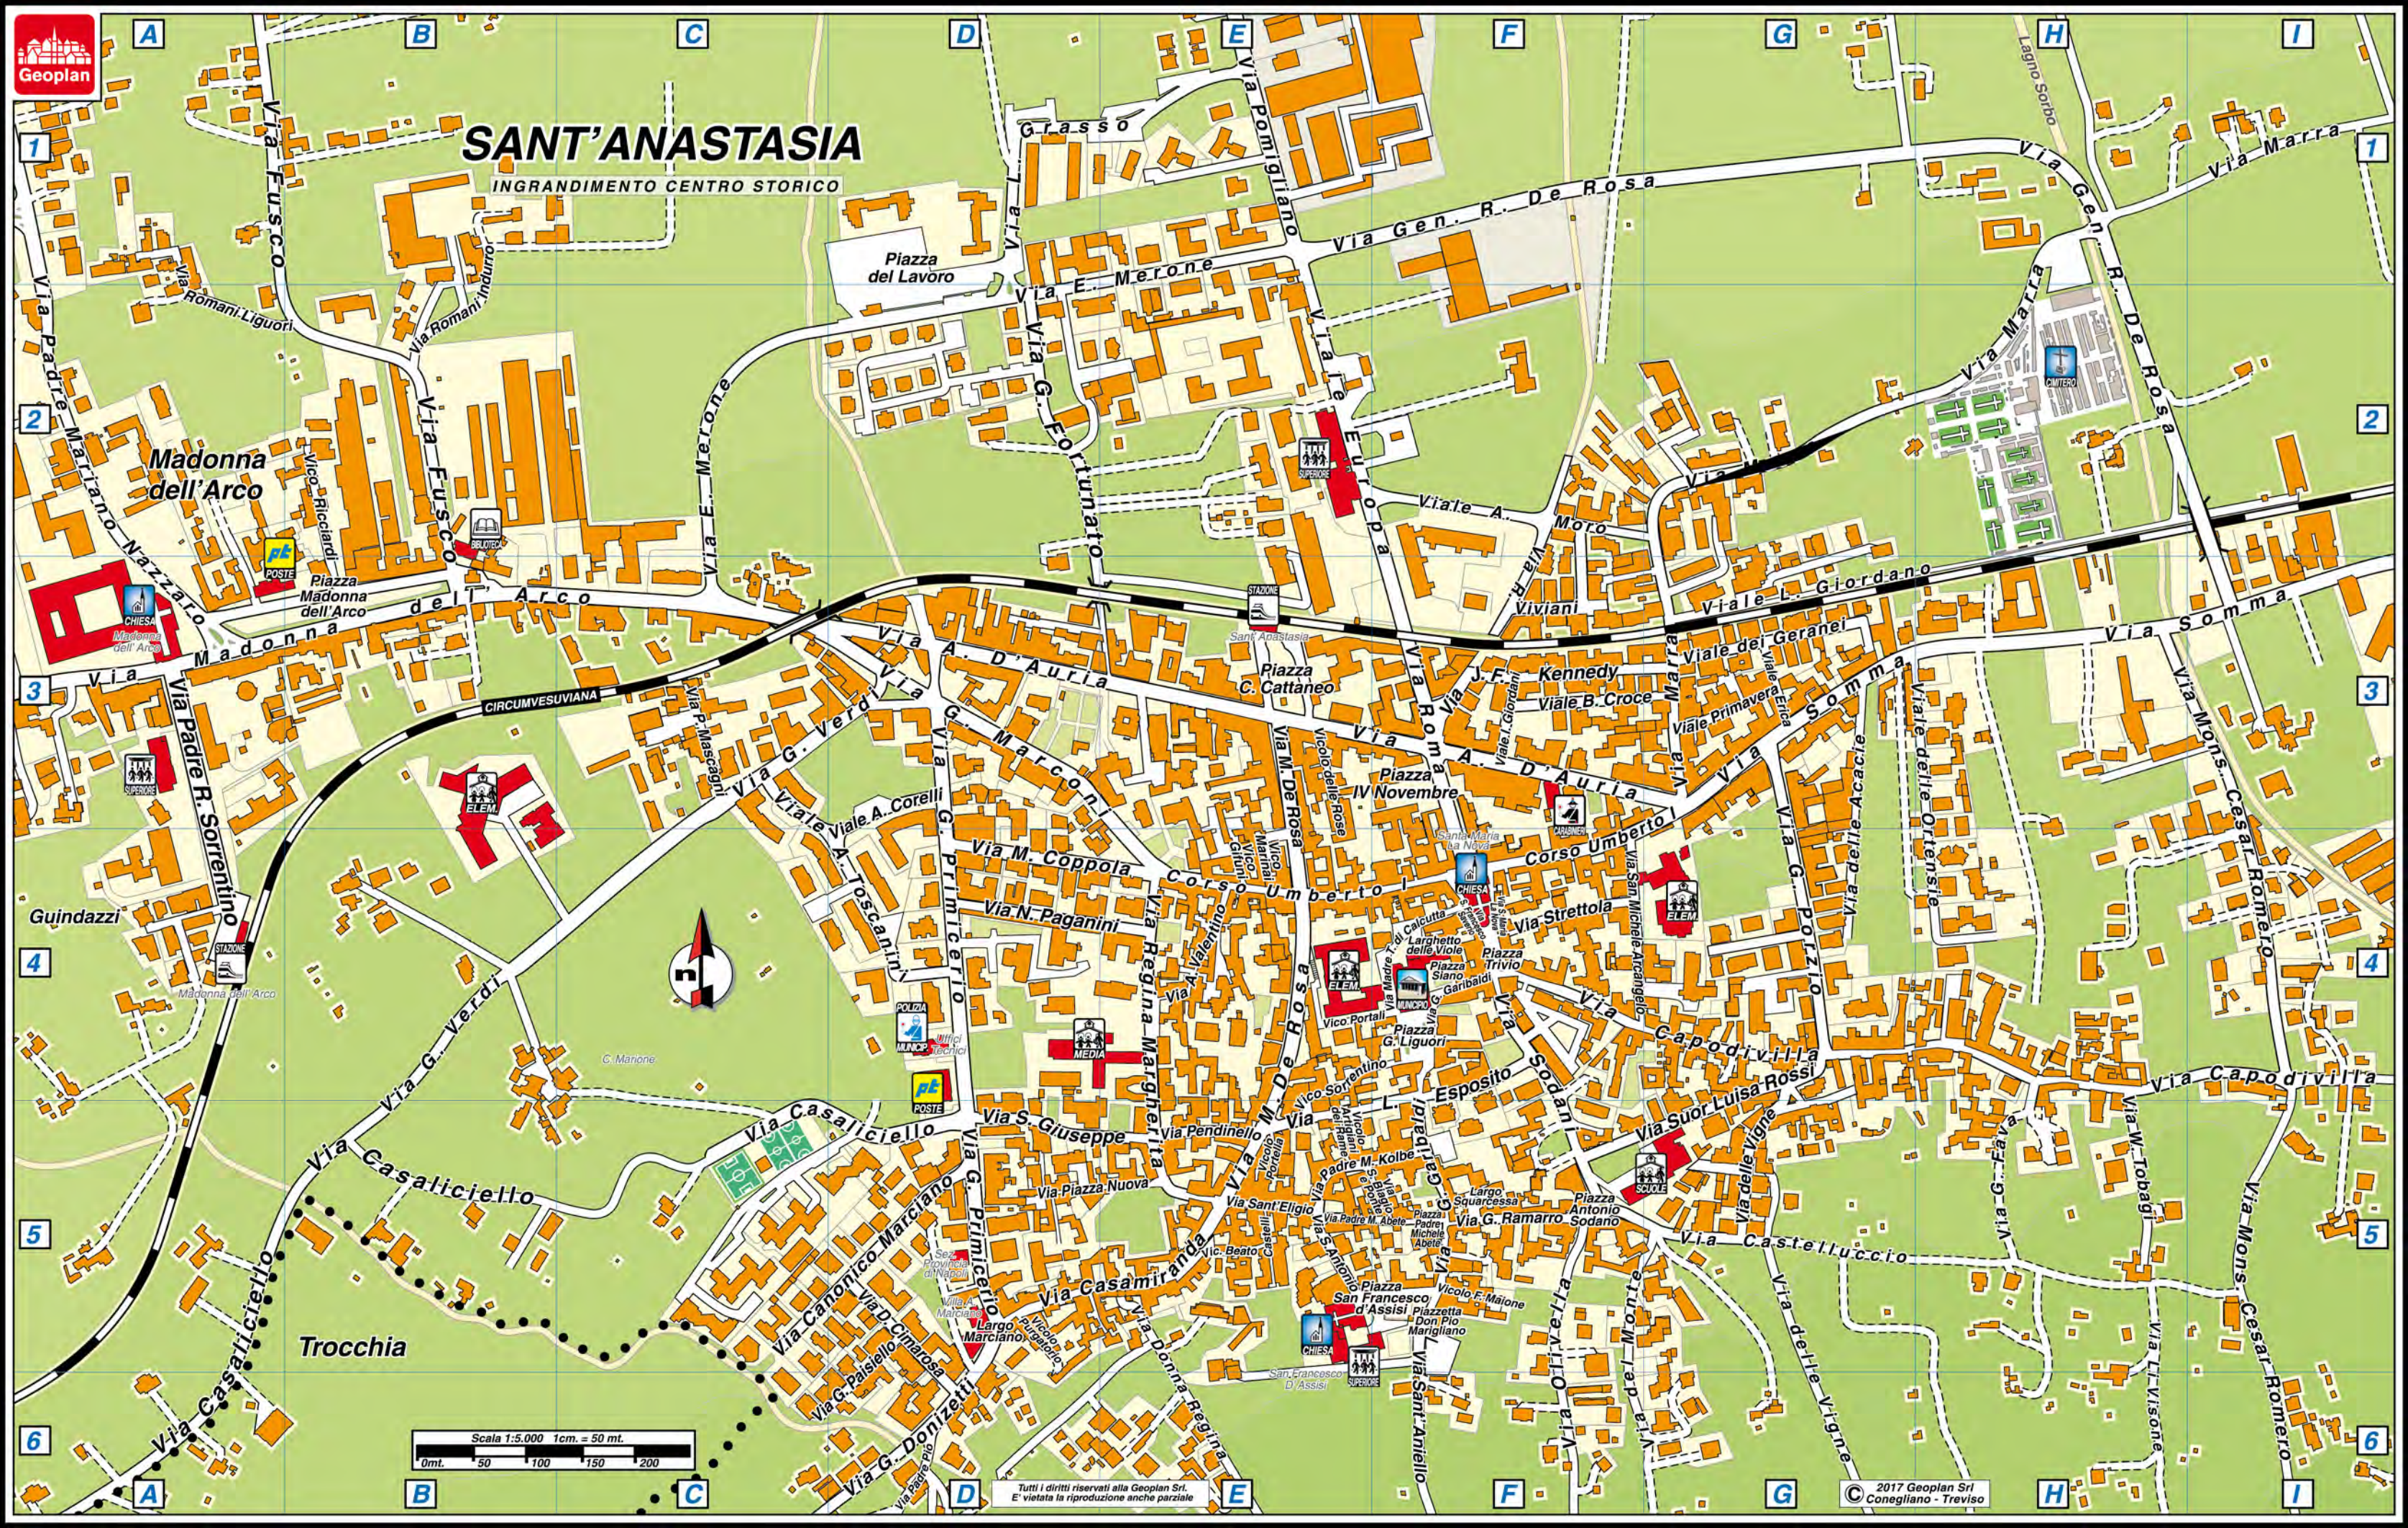

SANT'ANASTASIA

INGRANDIMENTO CENTRO STORICO