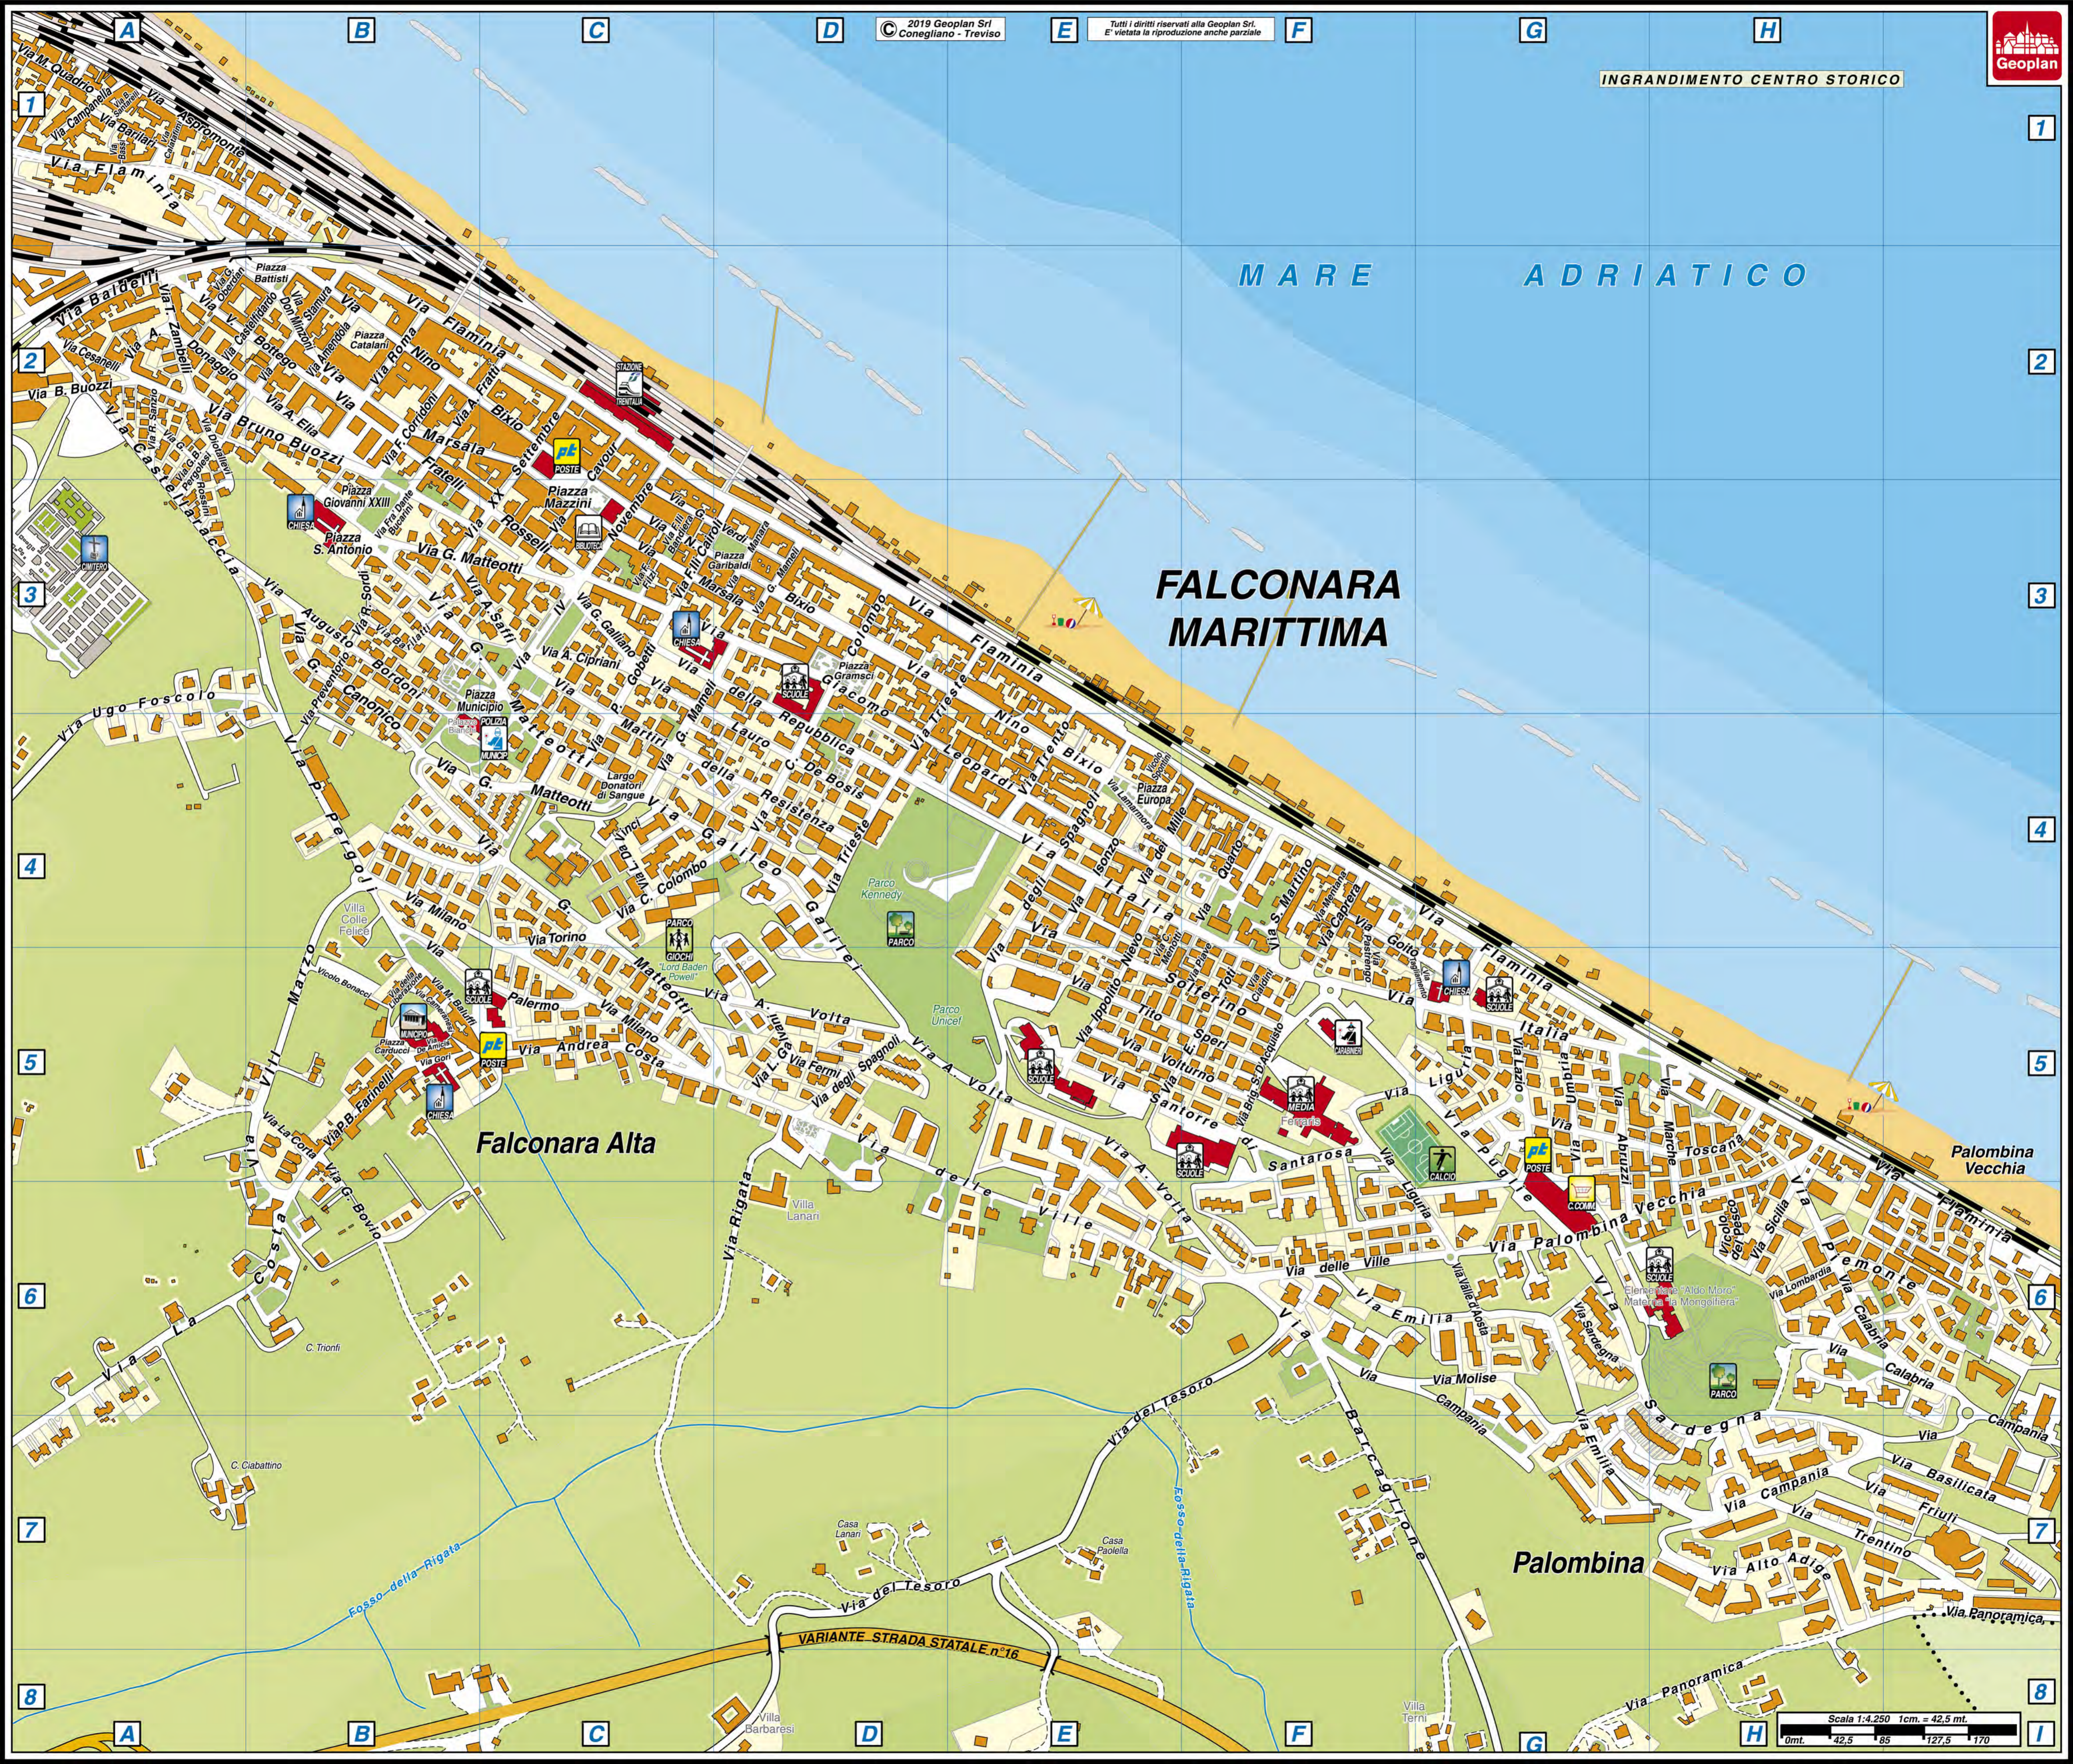

Questa mappa Vi è offerta da Geoplan

www.geoplan.it

Geoplan è la filiale italiana della “Städte-Verlag E.v.Wagner & J. Mitterhuber GmbH” di Stoccarda, Azienda multinazionale leader a livello mondiale nel settore cartografico, operante da 60 anni in tutta Europa e negli USA, specializzata nella produzione di piante di città e di carte geografiche di alta qualità in collaborazione con le amministrazioni comunali.

MARE ADRIATICO

FALCONARA MARITTIMA

Falconara Alta

Palombina

Palombina Vecchia

VARIANTE STRADA STATALE n°16

STRADARIO DI FALCONARA MARITTIMA

A

Abruzzi Via	O7/C.Stor.G5-G6
Adriatica Via	C2-F3
Aeroporto Via dell'	G6-I7
Agricoltura Via dell'	G9-G10
Albertelli Piazza	F10
Aleardi A. Via	F11
Alfieri V. Via	I7
Alighieri Dante Via	I7
Aliseo Via	E2
Allende S. Via	G10
Alto Adige Via	O8-P8/C.Stor.H7
Amendola Via	L5-L6/C.Stor.B2
Ariosto L. Via	I7
Arti Via delle	G9
Artigianato Via dell'	G9
Aspromonte Via	L5/C.Stor.A1-B1