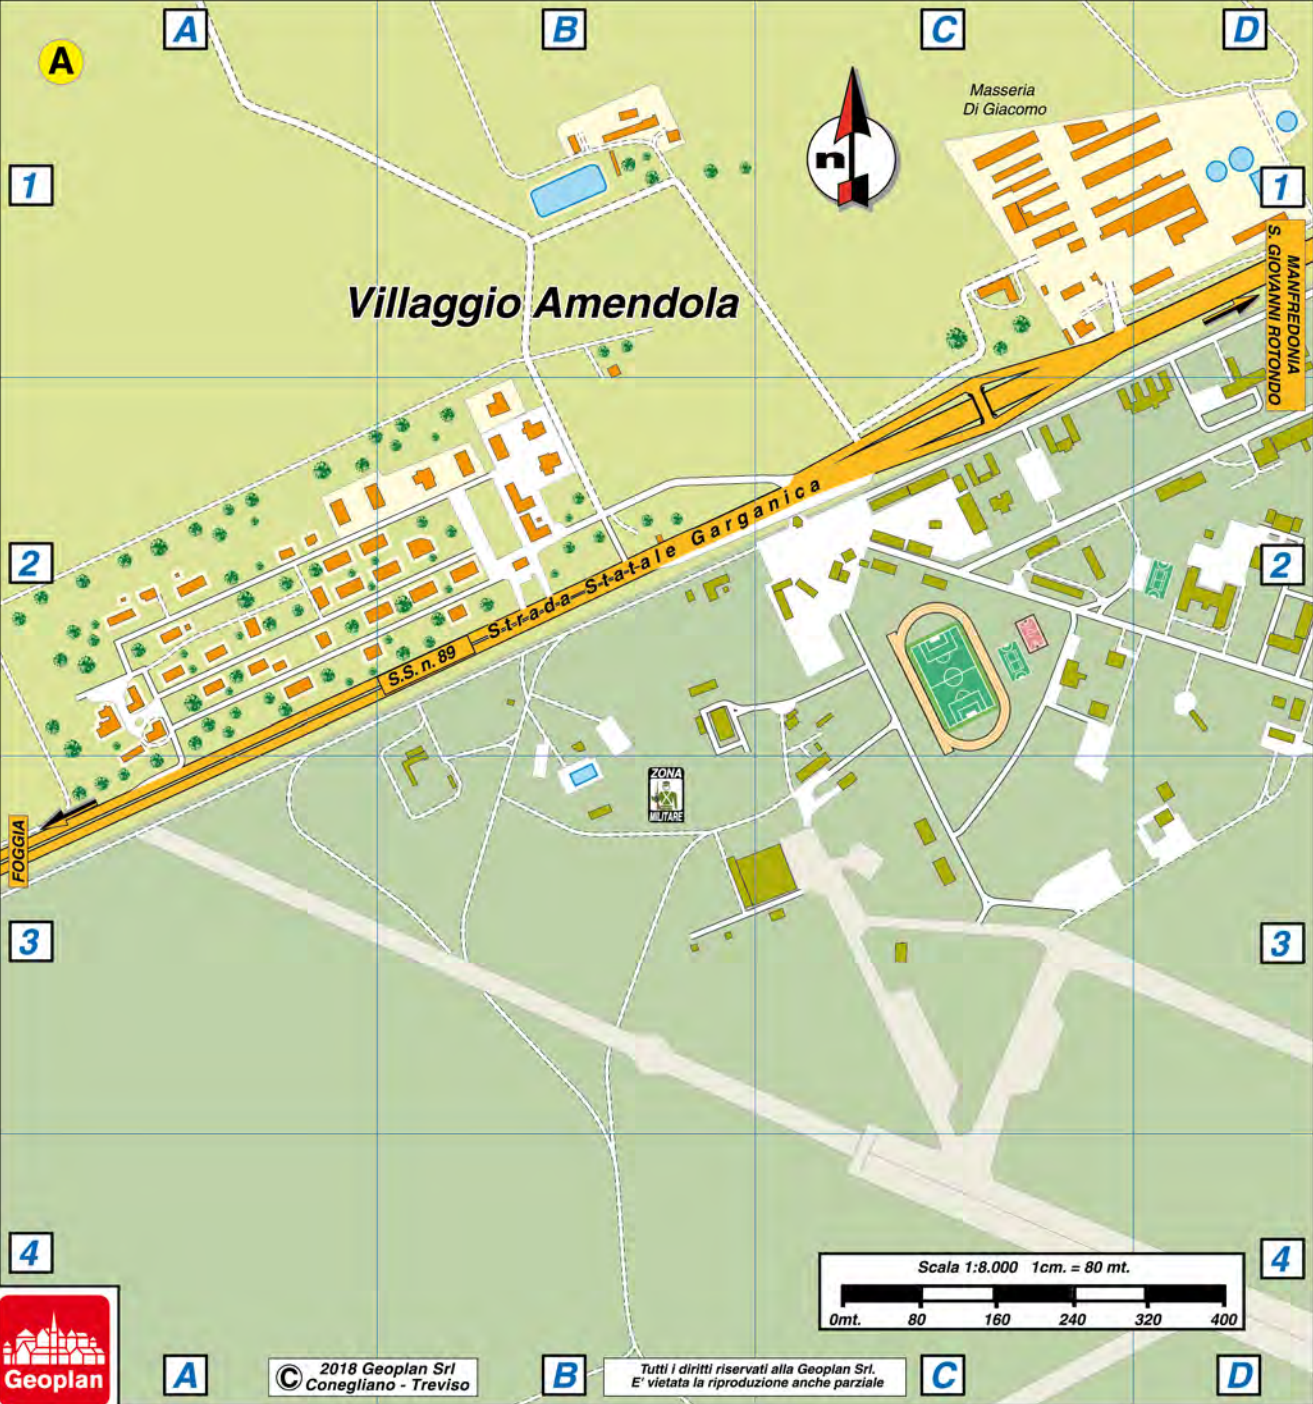

- LUOGHI DI INTERESSE DI PADRE PIO E DEL CENTRO STORICO**
- 1 Chiesa di San Leonardo o Chiesa Matrice L3/C.Stor.E4
 - 2 Chiesa di San Giuseppe Artigiano I3/C.Stor.C3
 - 3 Chiesa di Sant'Onofrio L3/C.Stor.G4
 - 4 Chiesa della Maddalena I3/C.Stor.D2
 - 5 Chiesa di Santa Caterina I3/C.Stor.E3
 - 6 Chiesa di Sant'Orsola L3/C.Stor.E3
 - 7 Chiesa di San Nicola L3/C.Stor.E3-E4
 - 8 Chiesa di San Giacomo L3/C.Stor.D4-E4
 - 9 Chiesa di San Donato I3/C.Stor.C4
 - 10 Chiesa di San Giovanni Battista già Tempio di Giano o Rotonda L3/C.Stor.D2
 - 11 Chiesa della Madonna di Loreto L3/C.Stor.G4
 - 12 Nuova Chiesa di Padre Pio D3
 - 13 Santuario S.Maria delle Grazie Cripta - Tomba di Padre Pio E3
 - 14 La Chiesa Antica E3
 - 15 Convento Frati Minori Cappuccini E3
 - 16 Monastero della Resurrezione o Clarisse Cappuccine D2
 - 17 Via Crucis Monumentale E2-E3
 - 18 Municipio I3/C.Stor.D4
 - 19 Monumento ai Caduti di tutte le Guerre I3/C.Stor.C4
 - 20 Monumento a Padre Pio di P. Fazzini L3/C.Stor.E4
 - 21 Monumento ai Caduti in Miniera L3/C.Stor.G4
 - 22 Torre Quadra (Normanno-Sveva) I3/C.Stor.D2
 - 23 Torre Cilindrica Museo di Arti e Tradizioni Popolari L3/C.Stor.E2
 - 24 Casa Sullievo della Sofferenza E3
 - 25 Casa Natale di Celestino Galliani L3/C.Stor.E3-E4
 - 26 Sala di Culto dei Testimoni di Geova L3-M3/C.Stor.H3
 - 27 Chiesa di Culto Evangelico M3/C.Stor.J4

Questa cartografia è visibile scaricabile e stampabile dal sito www.geoplan.it

SAN GIOVANNI ROTONDO

INGRANDIMENTO CENTRO STORICO

A

A

B

C

D

Villaggio Amendola

Masseria Di Giacomo

MANFREDONIA
S. GIOVANNI ROTONDO

S.S. n. 89 - Strada Statale Garganica

FOGGIA

ZONA
MILITARE

Scala 1:8.000 1cm. = 80 mt.

© 2018 Geoplan Srl
Conegliano - Treviso