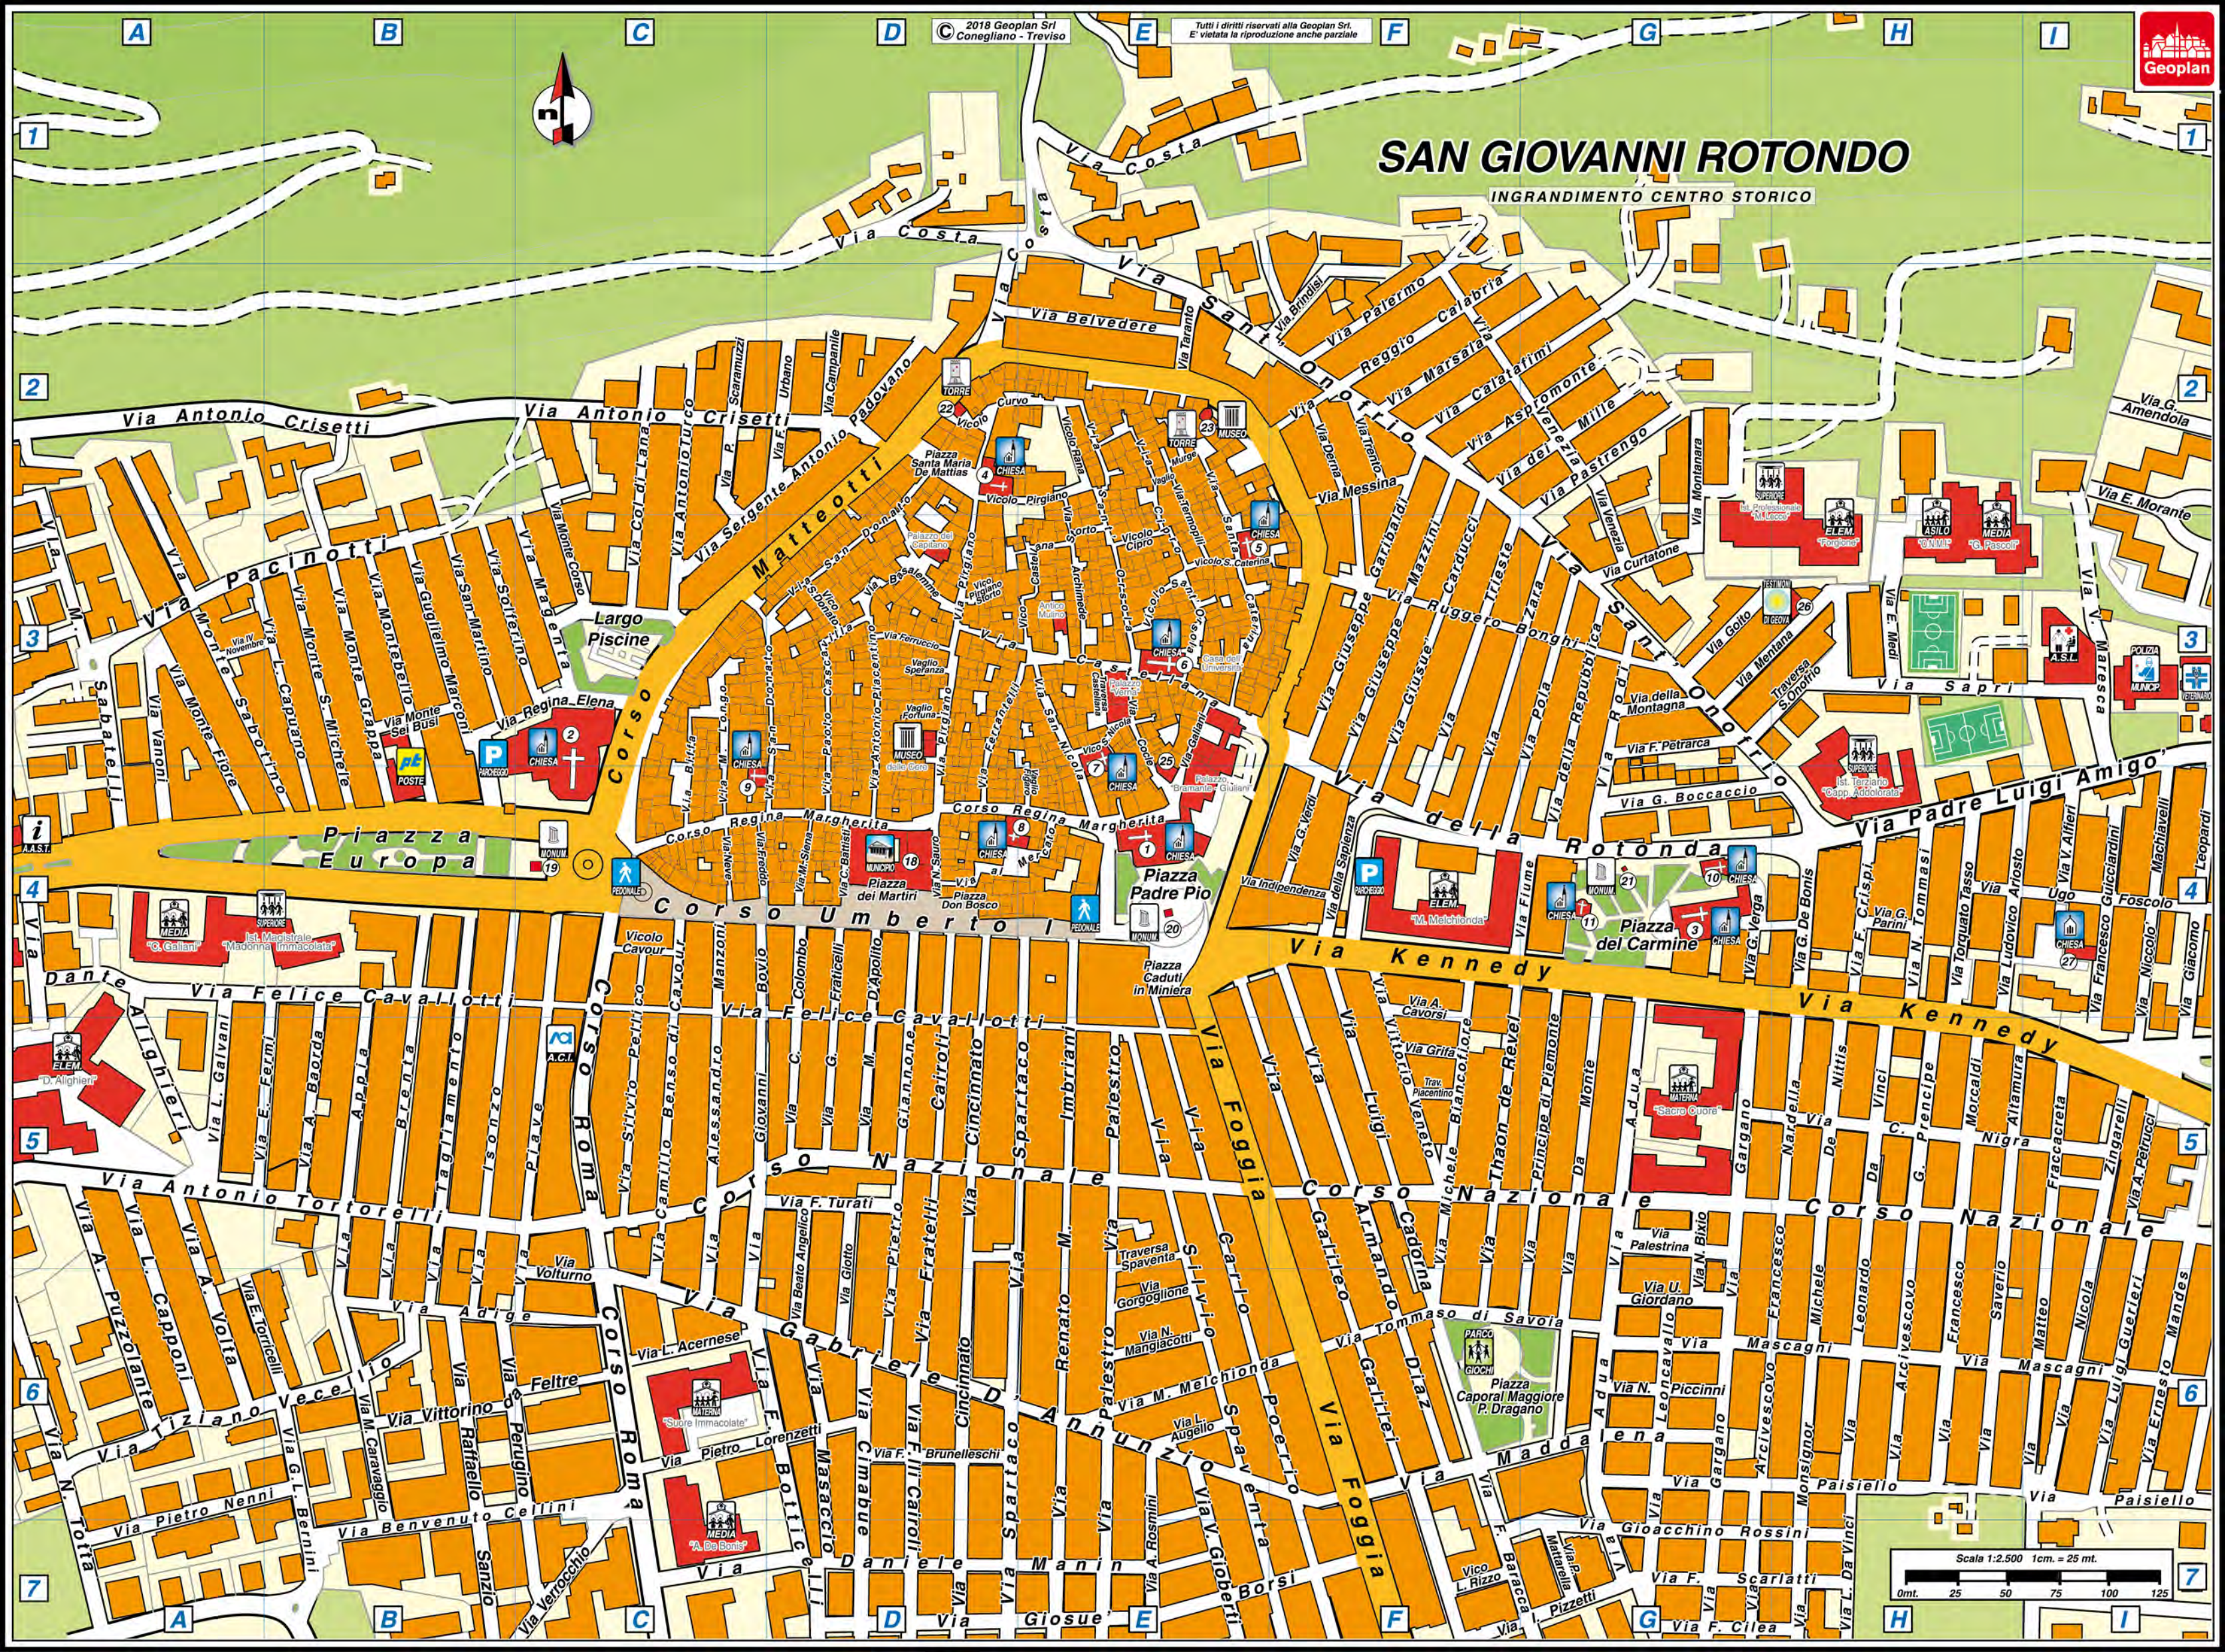

- LUOGHI DI INTERESSE DI PADRE PIO E DEL CENTRO STORICO**
- 1 Chiesa di San Leonardo o Chiesa Matrice L3/C.Stor.E4
 - 2 Chiesa di San Giuseppe Artigiano I3/C.Stor.C3
 - 3 Chiesa di Sant'Onofrio L3/C.Stor.G4
 - 4 Chiesa della Maddalena I3/C.Stor.D2
 - 5 Chiesa di Santa Caterina I3/C.Stor.E3
 - 6 Chiesa di Sant'Orsola L3/C.Stor.E3
 - 7 Chiesa di San Nicola L3/C.Stor.E3-E4
 - 8 Chiesa di San Giacomo L3/C.Stor.D4-E4
 - 9 Chiesa di San Donato I3/C.Stor.C4
 - 10 Chiesa di San Giovanni Battista già Tempio di Giano o Rotonda L3/C.Stor.D2
 - 11 Chiesa della Madonna di Loreto L3/C.Stor.G4
 - 12 Nuova Chiesa di Padre Pio D3
 - 13 Santuario S.Maria delle Grazie Cripta - Tomba di Padre Pio E3
 - 14 La Chiesa Antica E3
 - 15 Convento Frati Minori Cappuccini E3
 - 16 Monastero della Resurrezione o Clarisse Cappuccine D2
 - 17 Via Crucis Monumentale E2-E3
 - 18 Municipio I3/C.Stor.D4
 - 19 Monumento ai Caduti di tutte le Guerre I3/C.Stor.C4
 - 20 Monumento a Padre Pio di P. Fazzini L3/C.Stor.E4
 - 21 Monumento ai Caduti in Miniera L3/C.Stor.G4
 - 22 Torre Quadra (Normanno-Sveva) I3/C.Stor.D2
 - 23 Torre Cilindrica Museo di Arti e Tradizioni Popolari L3/C.Stor.E2
 - 24 Casa Sullievo della Sofferenza E3
 - 25 Casa Natale di Celestino Galliani L3/C.Stor.E3-E4
 - 26 Sala di Culto dei Testimoni di Geova L3-M3/C.Stor.H3
 - 27 Chiesa di Culto Evangelico M3/C.Stor.J4

Questa cartografia è visibile scaricabile e stampabile dal sito www.geoplan.it

SAN GIOVANNI ROTONDO

INGRANDIMENTO CENTRO STORICO

A

A

B

C

D

Villaggio Amendola

Masseria Di Giacomo

MANFREDONIA
S. GIOVANNI ROTONDO

S.S. n. 89 - Strada Statale Garganica

FOGGIA

ZONA
MILITARE

Scala 1:8.000 1cm. = 80 mt.

© 2018 Geoplan Srl
Conegliano - Treviso