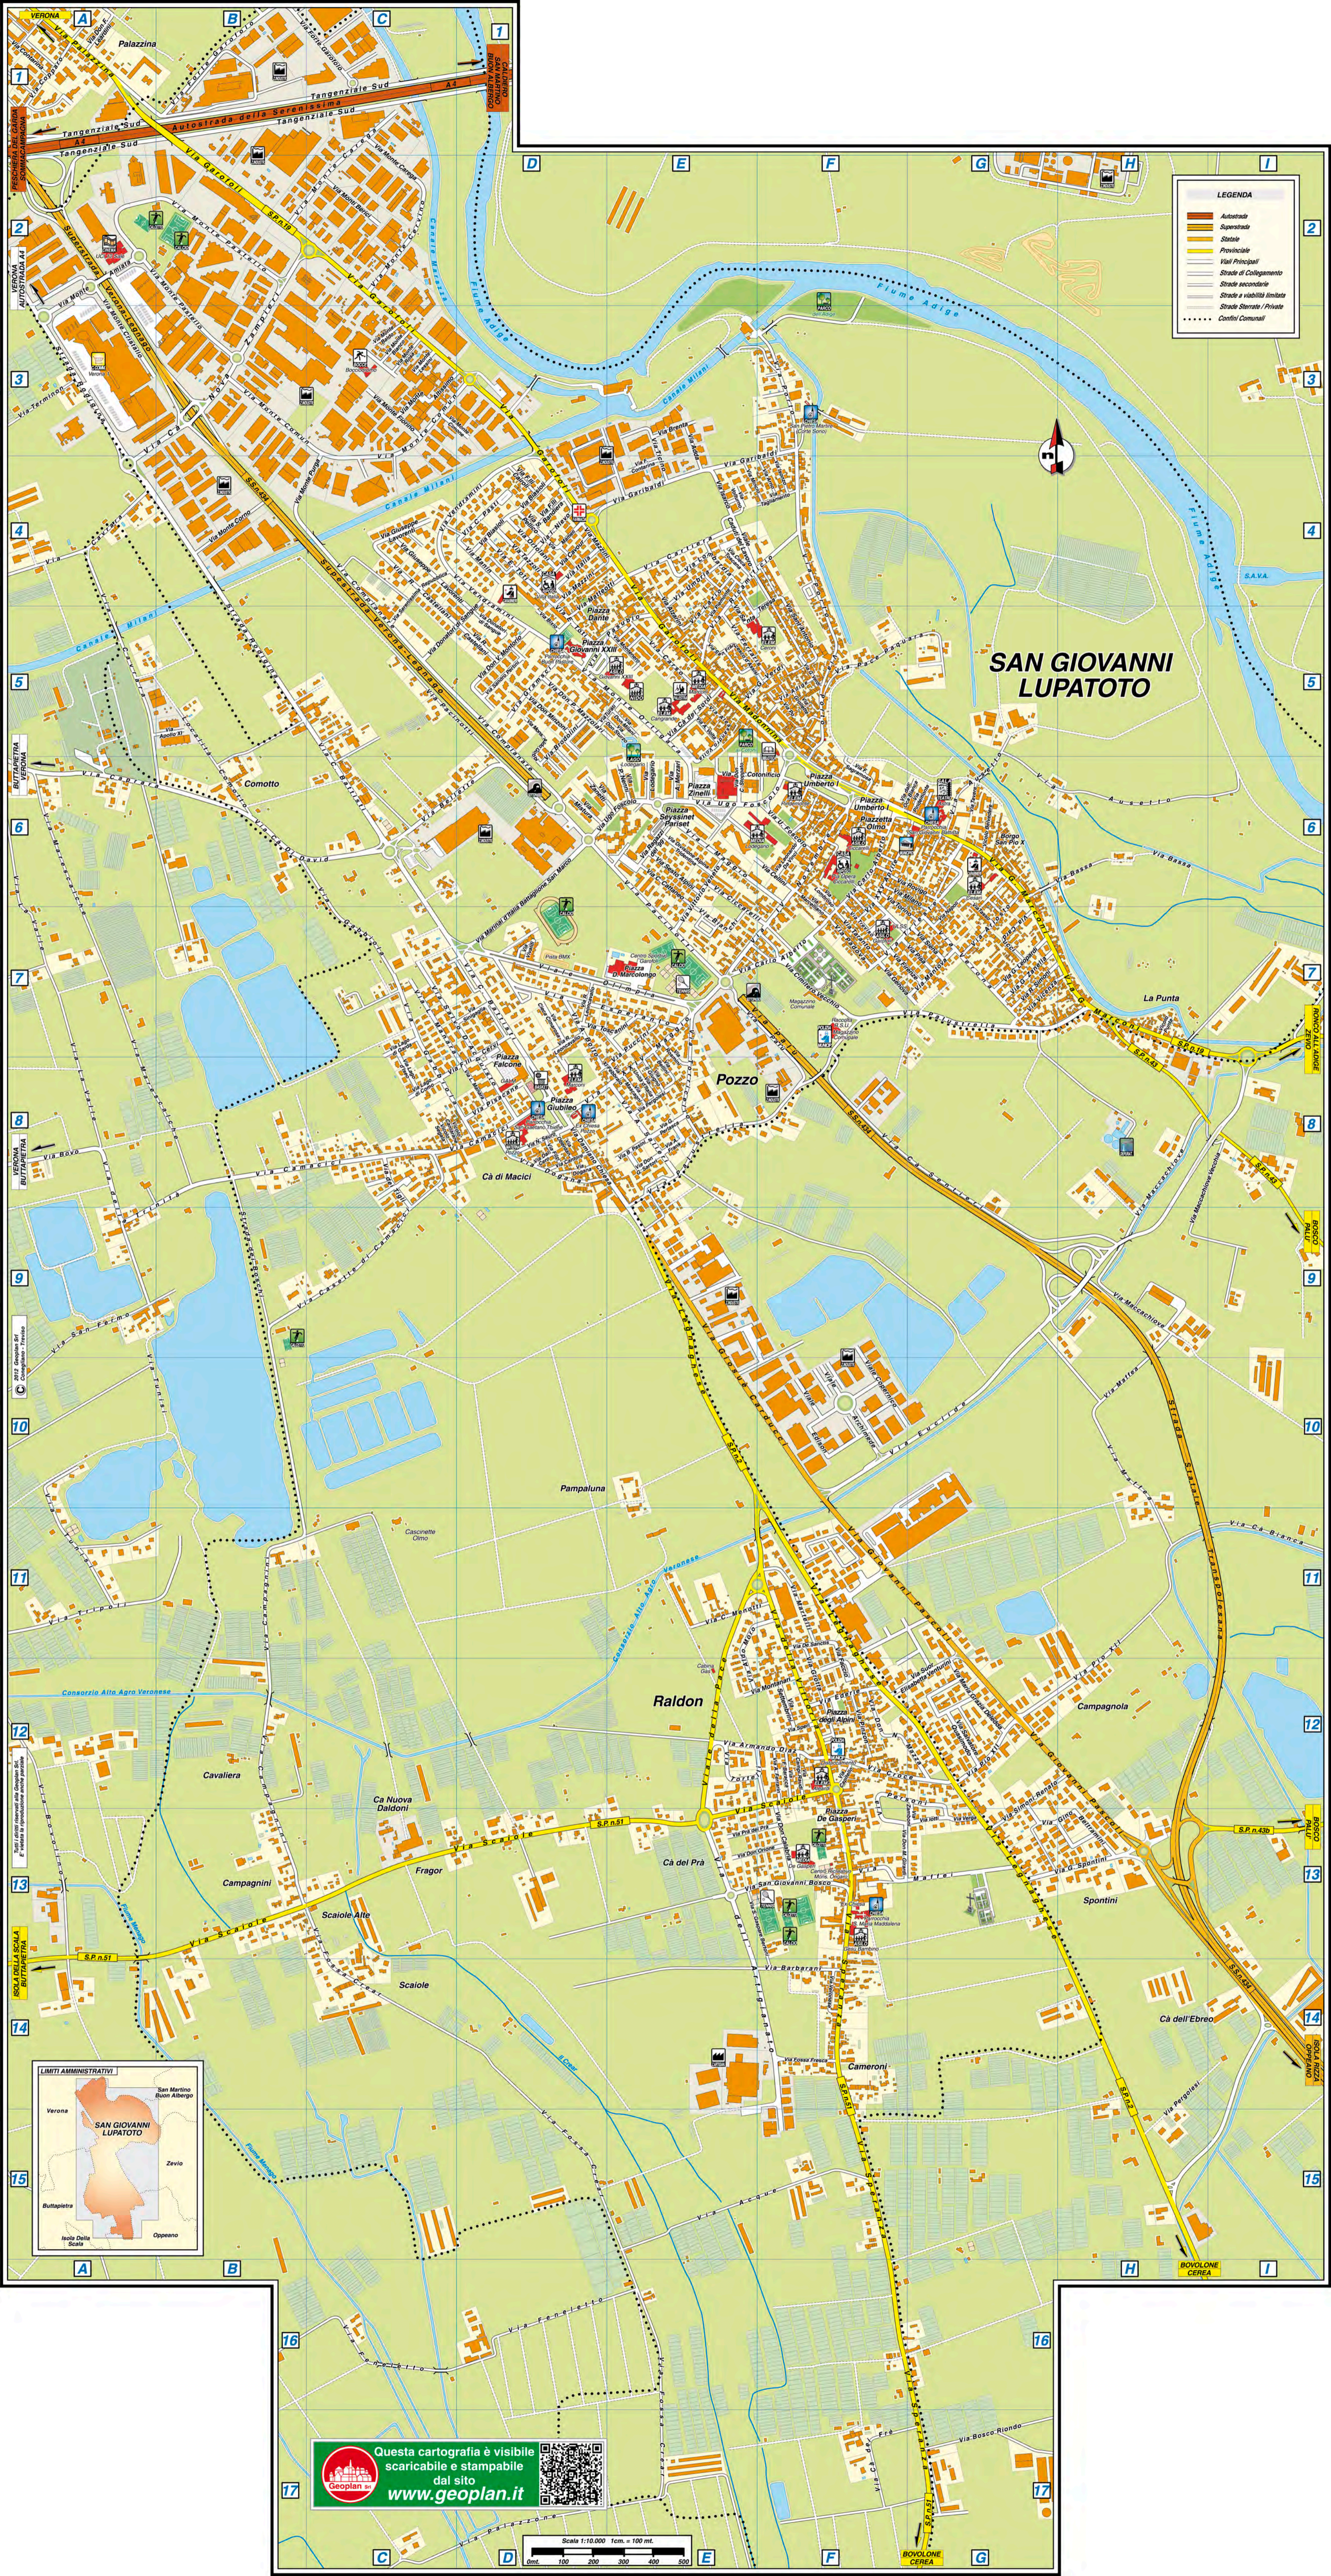

LEGENDA

- Autostada
- Superstrada
- Statale
- Provinciale
- Viali Principali
- Strade di Collegamento
- Strade secondarie
- Strade a viabilità limitata
- Strade Sterrate / Private
- Confini Comunali

SAN GIOVANNI LUPATOTO

Questa cartografia è visibile scaricabile e stampabile dal sito www.geoplan.it

Scale 1:10,000 1cm = 100 mt.