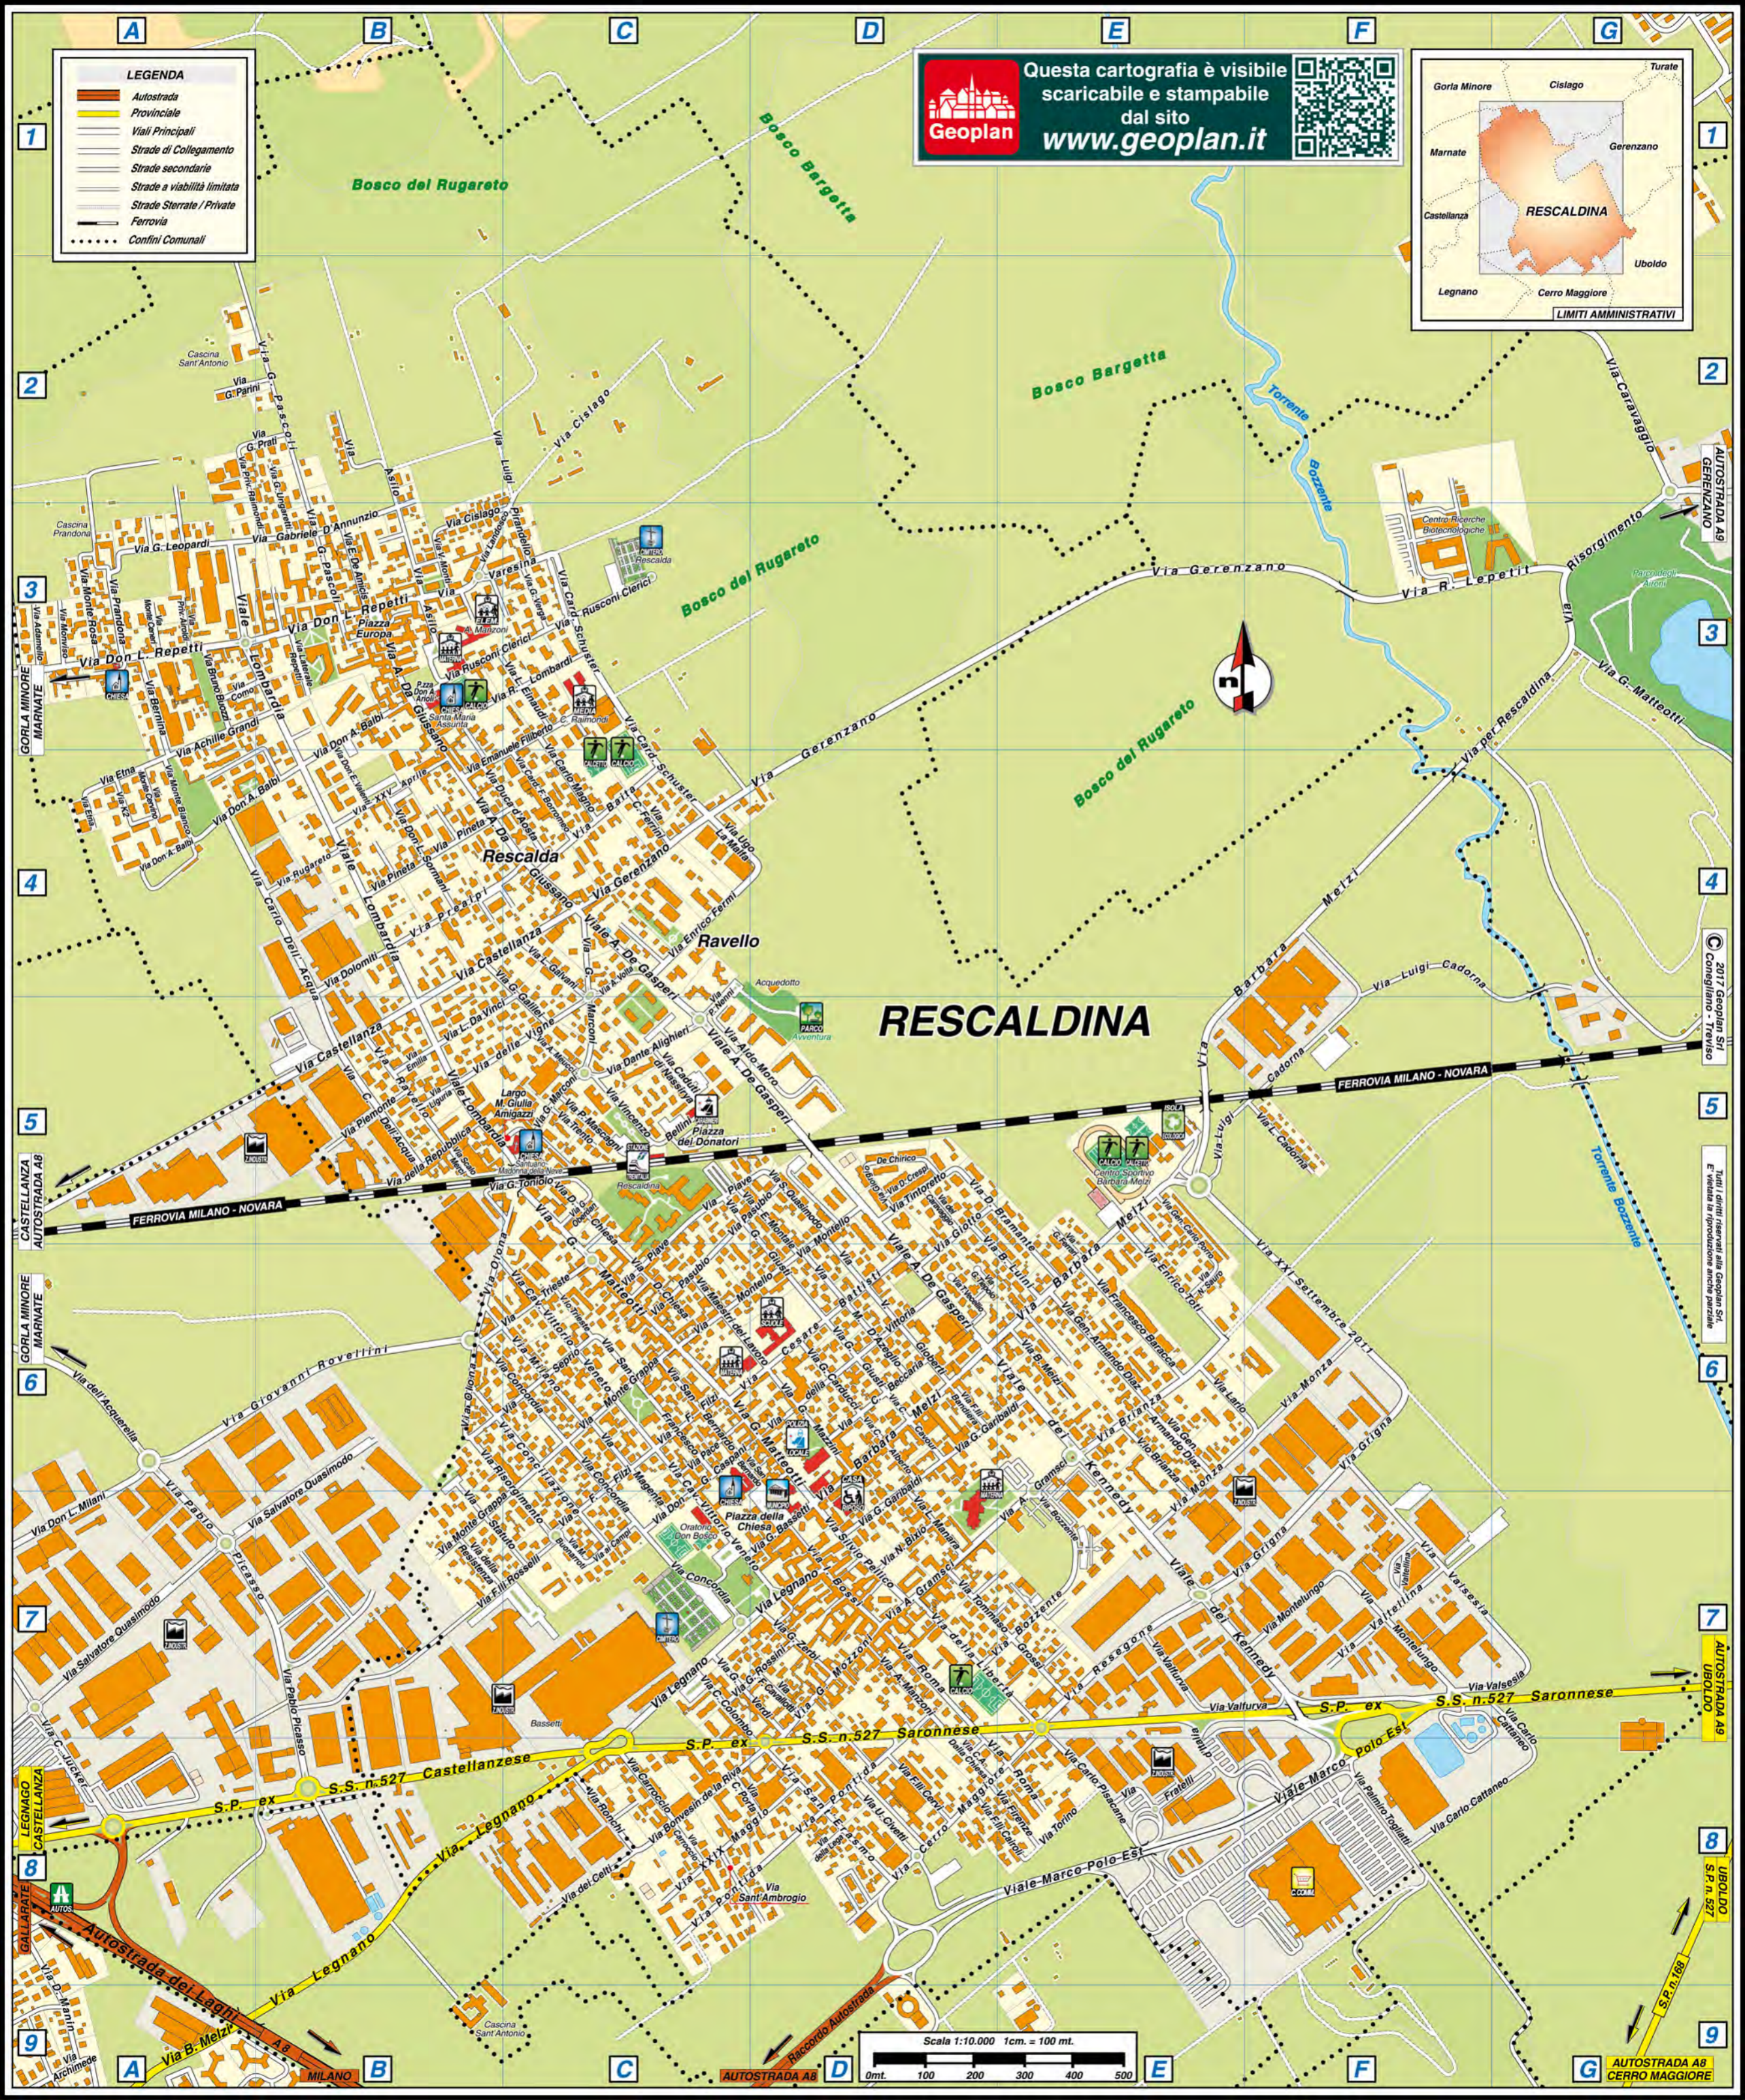

LEGENDA

- Autostrada
- Provinciale
- Viali Principali
- Strade di Collegamento
- Strade secondarie
- Strade a viabilità limitata
- Strade Sterrate / Private
- Ferrovia
- Confini Comunali

Questa cartografia è visibile
scaricabile e stampabile
dal sito
www.geoplan.it

RESCALDINA
LIMITI AMMINISTRATIVI

RESCALDINA

2017 Geoplan Srl
Consulente e Editore
Tutti i diritti sono riservati alla Geoplan Srl
È vietata la riproduzione senza permesso