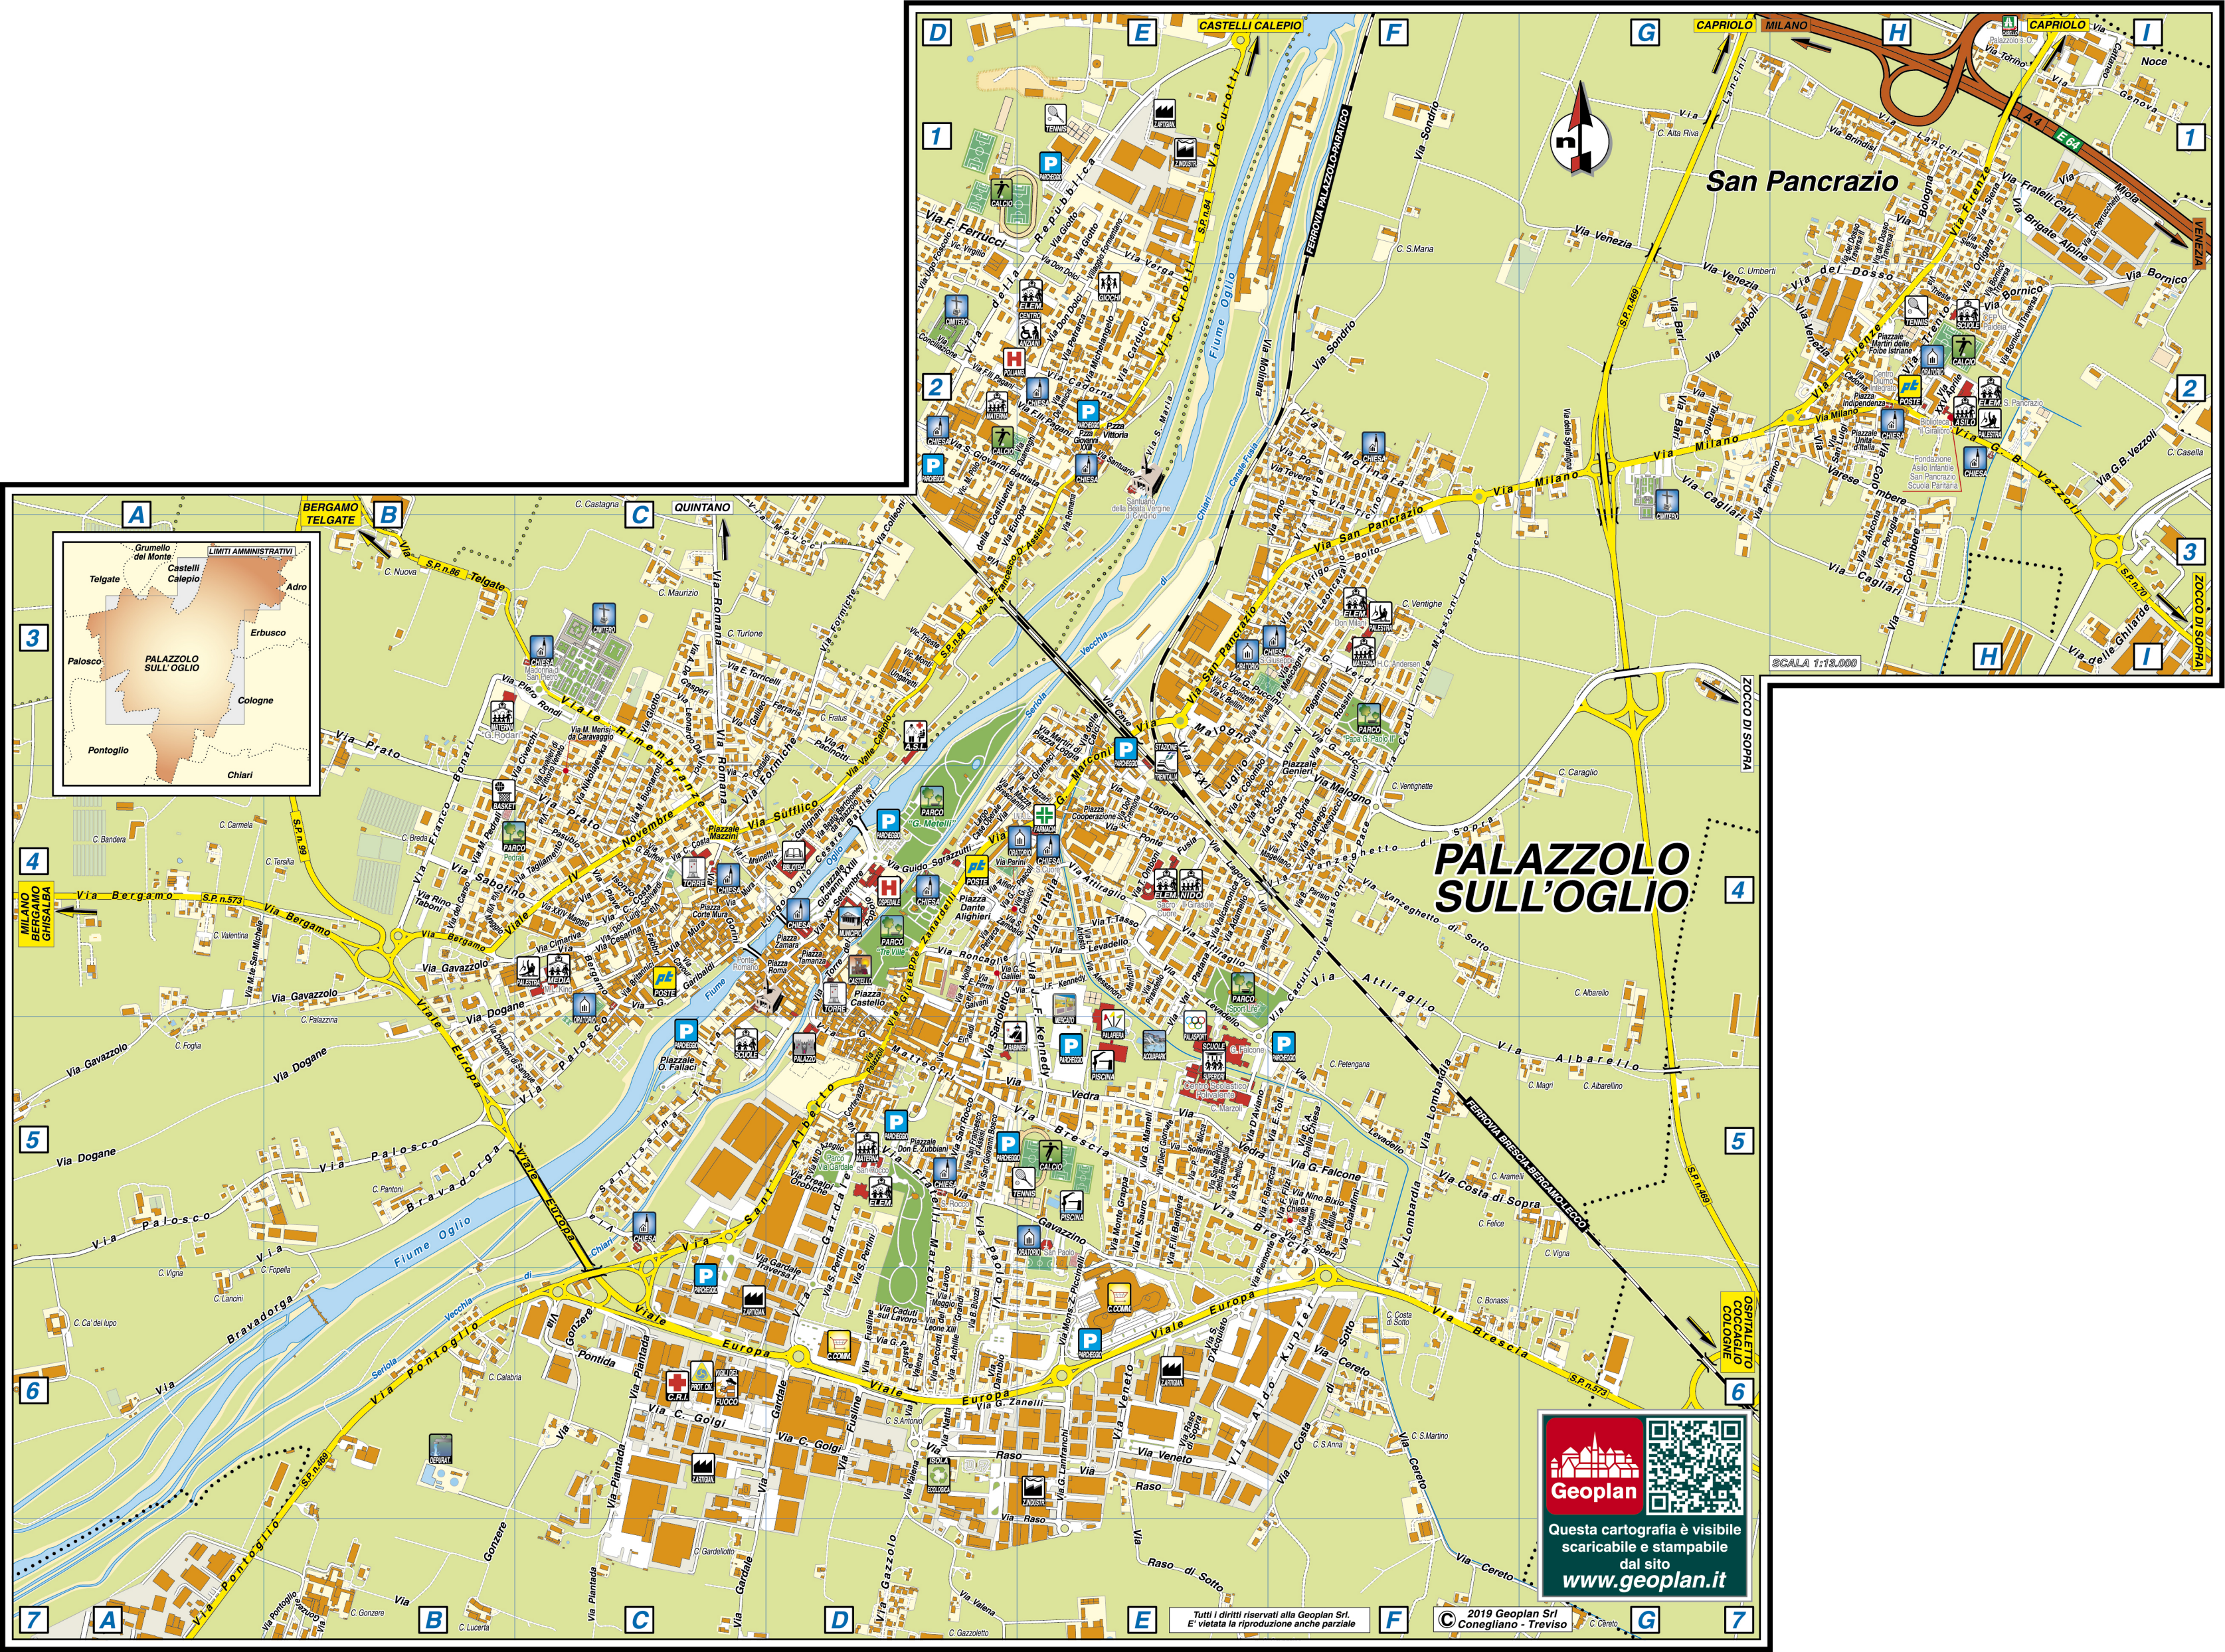

Questa mappa Vi è offerta da Geoplan

www.geoplan.it

Geoplan è la filiale italiana della “Städte-Verlag E.v.Wagner & J. Mitterhuber GmbH” di Stoccarda, Azienda multinazionale leader a livello mondiale nel settore cartografico, operante da 60 anni in tutta Europa e negli USA, specializzata nella produzione di piante di città e di carte geografiche di alta qualità in collaborazione con le amministrazioni comunali.

San Pancrazio

PALAZZO SULL'OGLIO

 
Questa cartografia è visibile
scaricabile e stampabile
dal sito
www.geoplan.it

STRADARIO DI PALAZZOLO SULL'OGGIO

A

ADAMELLO VIA	E4
ADIGE VIA	F2-F3
ALBARELLO VIA	F5-G5
ALFIERI VIA	D4
ALIGHIERI D. PIAZZA	D4/C.STOR.E2-F2
ANCONA VIA	H2-H3
ARIOSTO L. VIA	E4
ARNO VIA	F2-F3
ATTIRAGLIO VIA	E4-F5

SPERI T. VIA	F5
SUFFLICO VIA	C4-D4/C.STOR.B1-D1
T	
TABONI RINO VIA	B4
TAGLIAMENTO VIA	C4
TAMANZA PIAZZA	D4/C.STOR.C3
TARANTO VIA	G2
TASSO T. VIA	E4
TELGATE VIA	B3-C3
TEVERE VIA	F2
TEZZE VICOLO	C.STOR.D3-E4
TICINO VIA	F2-F3
TONALE VIA	E4-F4
TORINO VIA	H1-I1
TORRE DEL POPOLO VIA	D4/C.STOR.C4-D2
TORRICELLI E. VIA	C3-D3
TOTI E. VIA	F5
TRENTO VIA	H2
TRIESTE VIA	H2
U	
UMILIATI VICOLO	C.STOR.C3
UNITÀ D'ITALIA PIAZZALE	H2
V	
VAL PADANA VIA	E4-E5
VALCAMONICA VIA	E4
VALENA VIA	D6-D7
VALLE CALEPIO VIA	D3-D4
VANZEGHETTO DI SOPRA VIA	E4-G4
VANZEGHETTO DI SOTTO VIA	F4
VARESE VIA	H2
VEDRA VIA	D5-E5
VENETO VIA	E6
VENEZIA VIA	G1-H2
XX SETTEMBRE VIA	D4/C.STOR.C3-D2
XXI LUGLIO VIA	E3-E4
XXV APRILE VIA	H2
XXIV MAGGIO VIA	C4
VERDI G. VIA	E3-F3
VESPUCCI A. VIA	F4
VEZZOLI G.B. VIA	H2-I2
VITTORIO VENETO PIAZZA	C.STOR.D2
VIVALDI A. VIA	E3-F3
VOLTA A. VIA	D4/C.STOR.E3-E4
Z	
ZAMARA PIAZZA	D4/C.STOR.C3-D3
ZAMBALDI S. VIA	D4-E4
ZANARDELLI G. VIA	D4-D5/C.STOR.D4-F2
ZANELLI G. VIA	D6-E6
ZUBBIANI DON E. PIAZZALE	D5