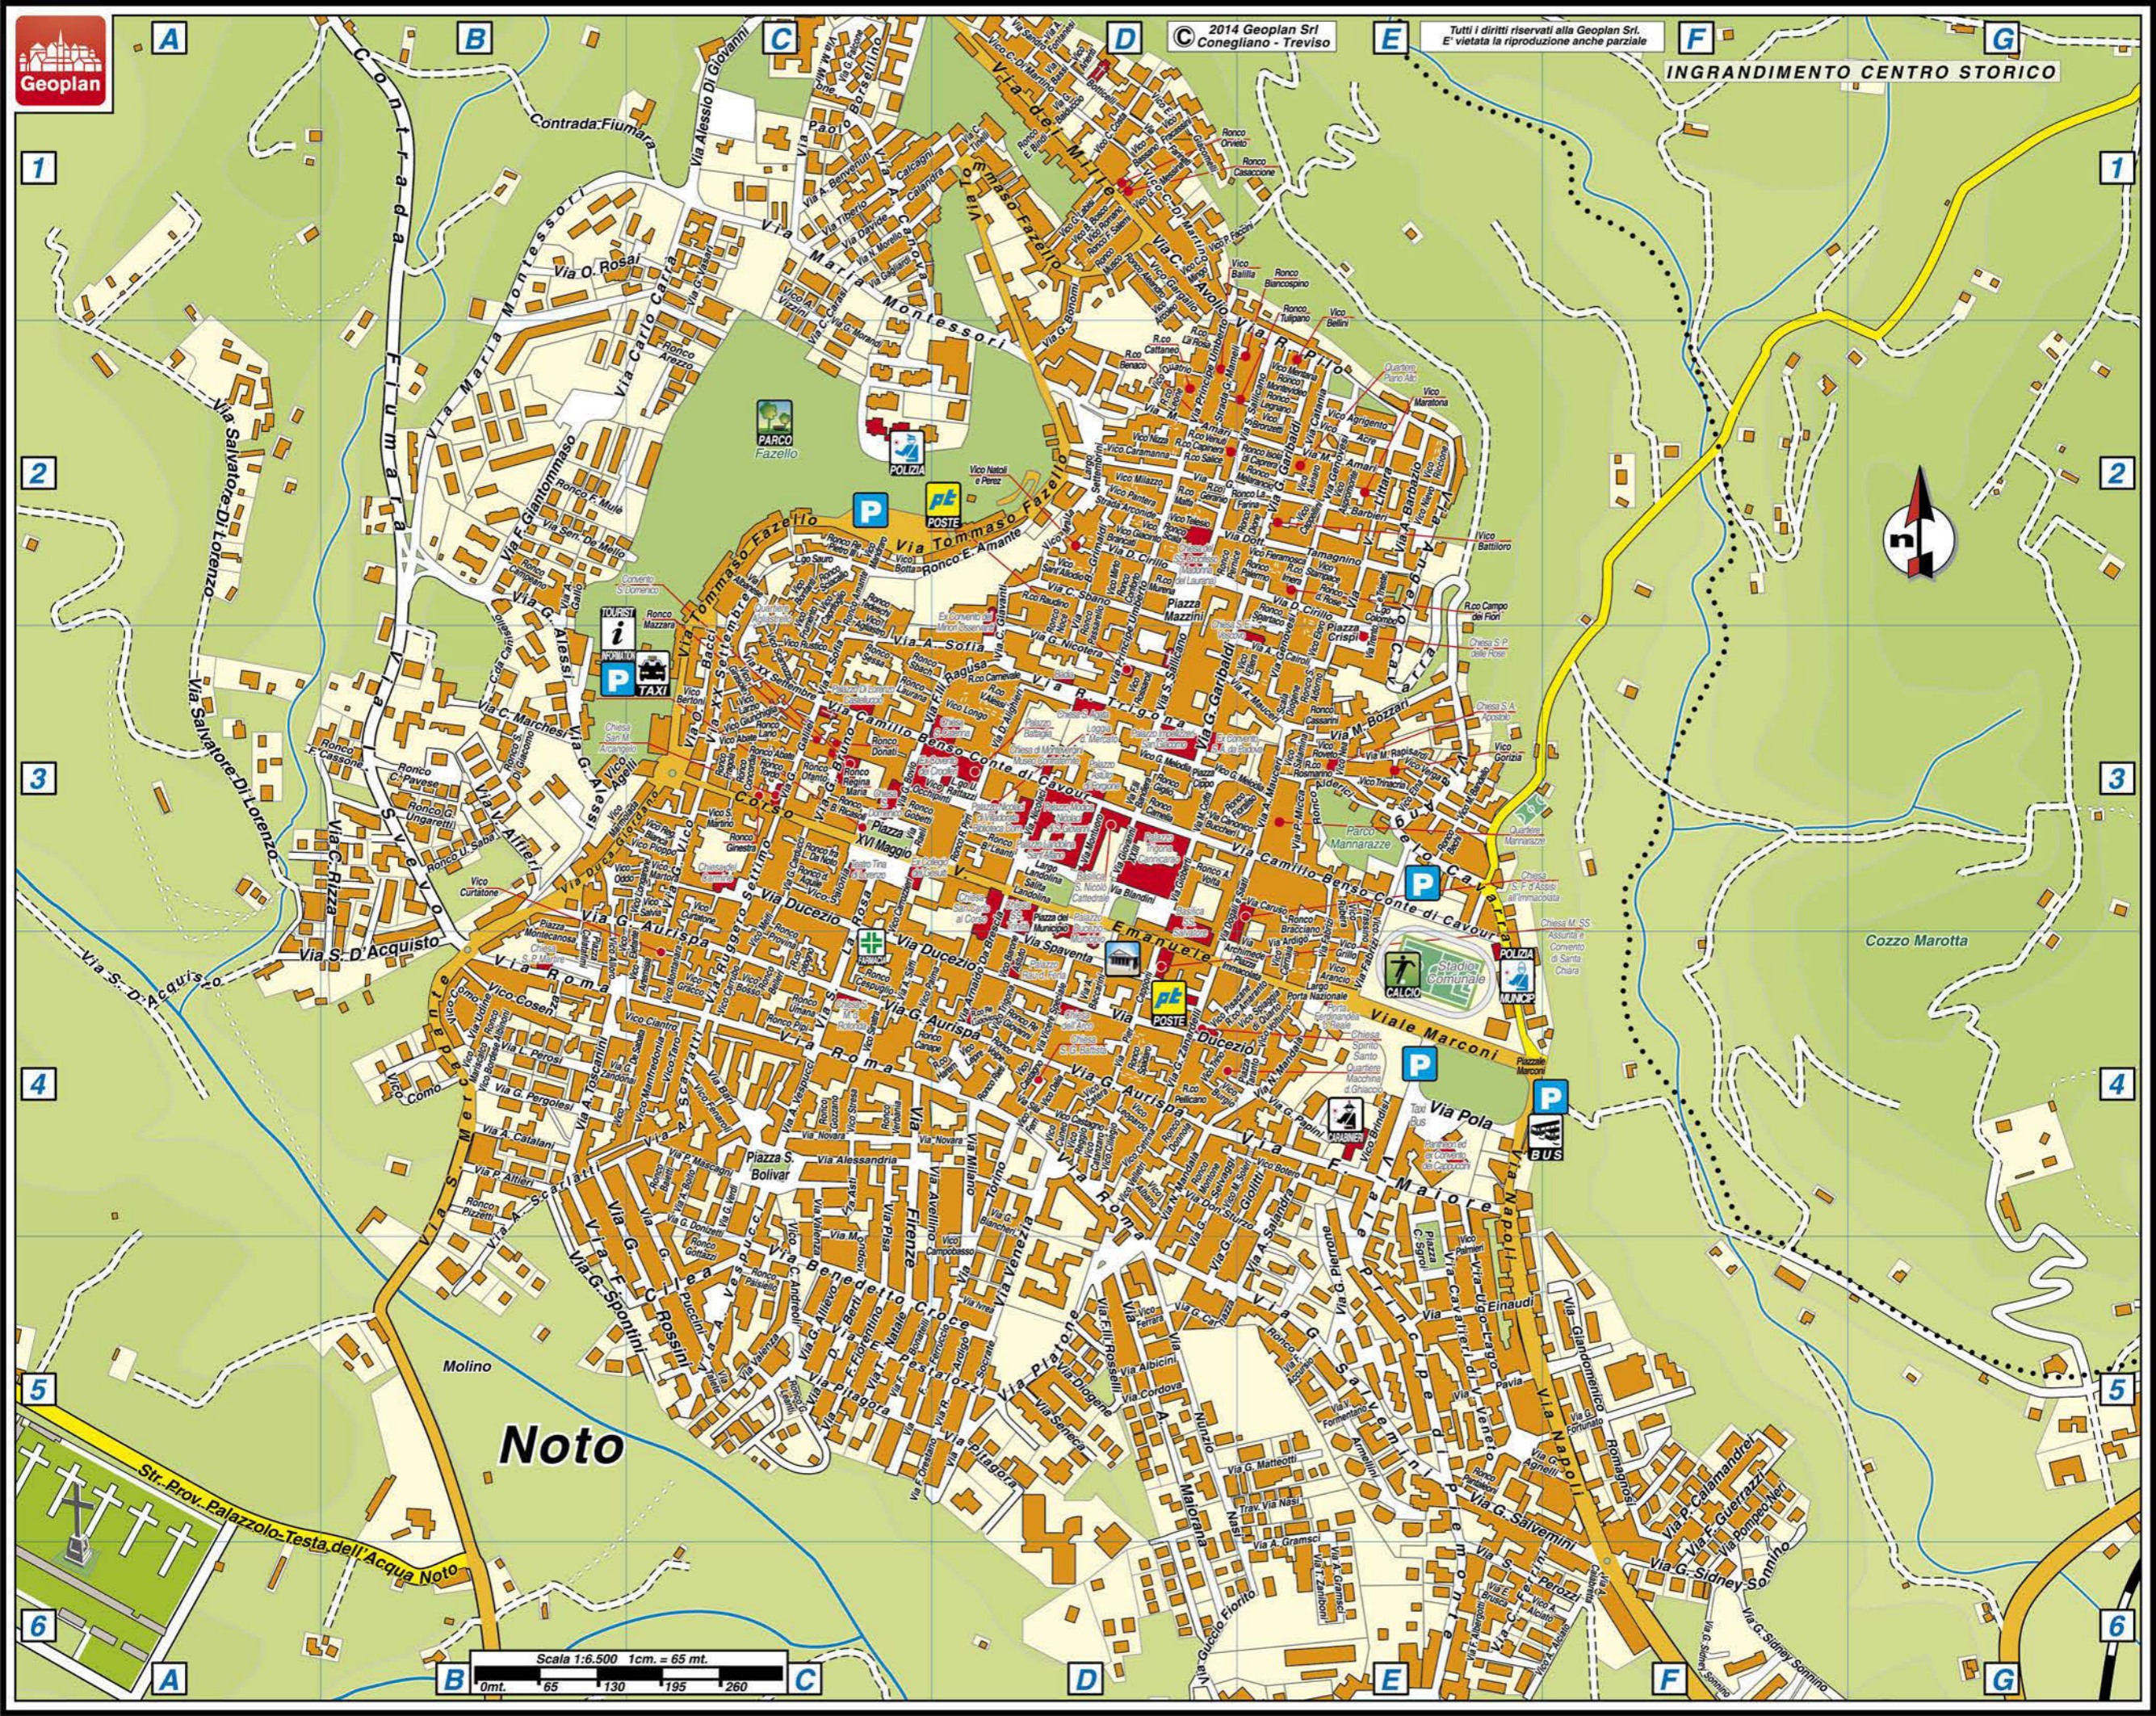

Noto

Scala 1:6.500 1cm. = 65 mt.
0mt. 65 130 195 260