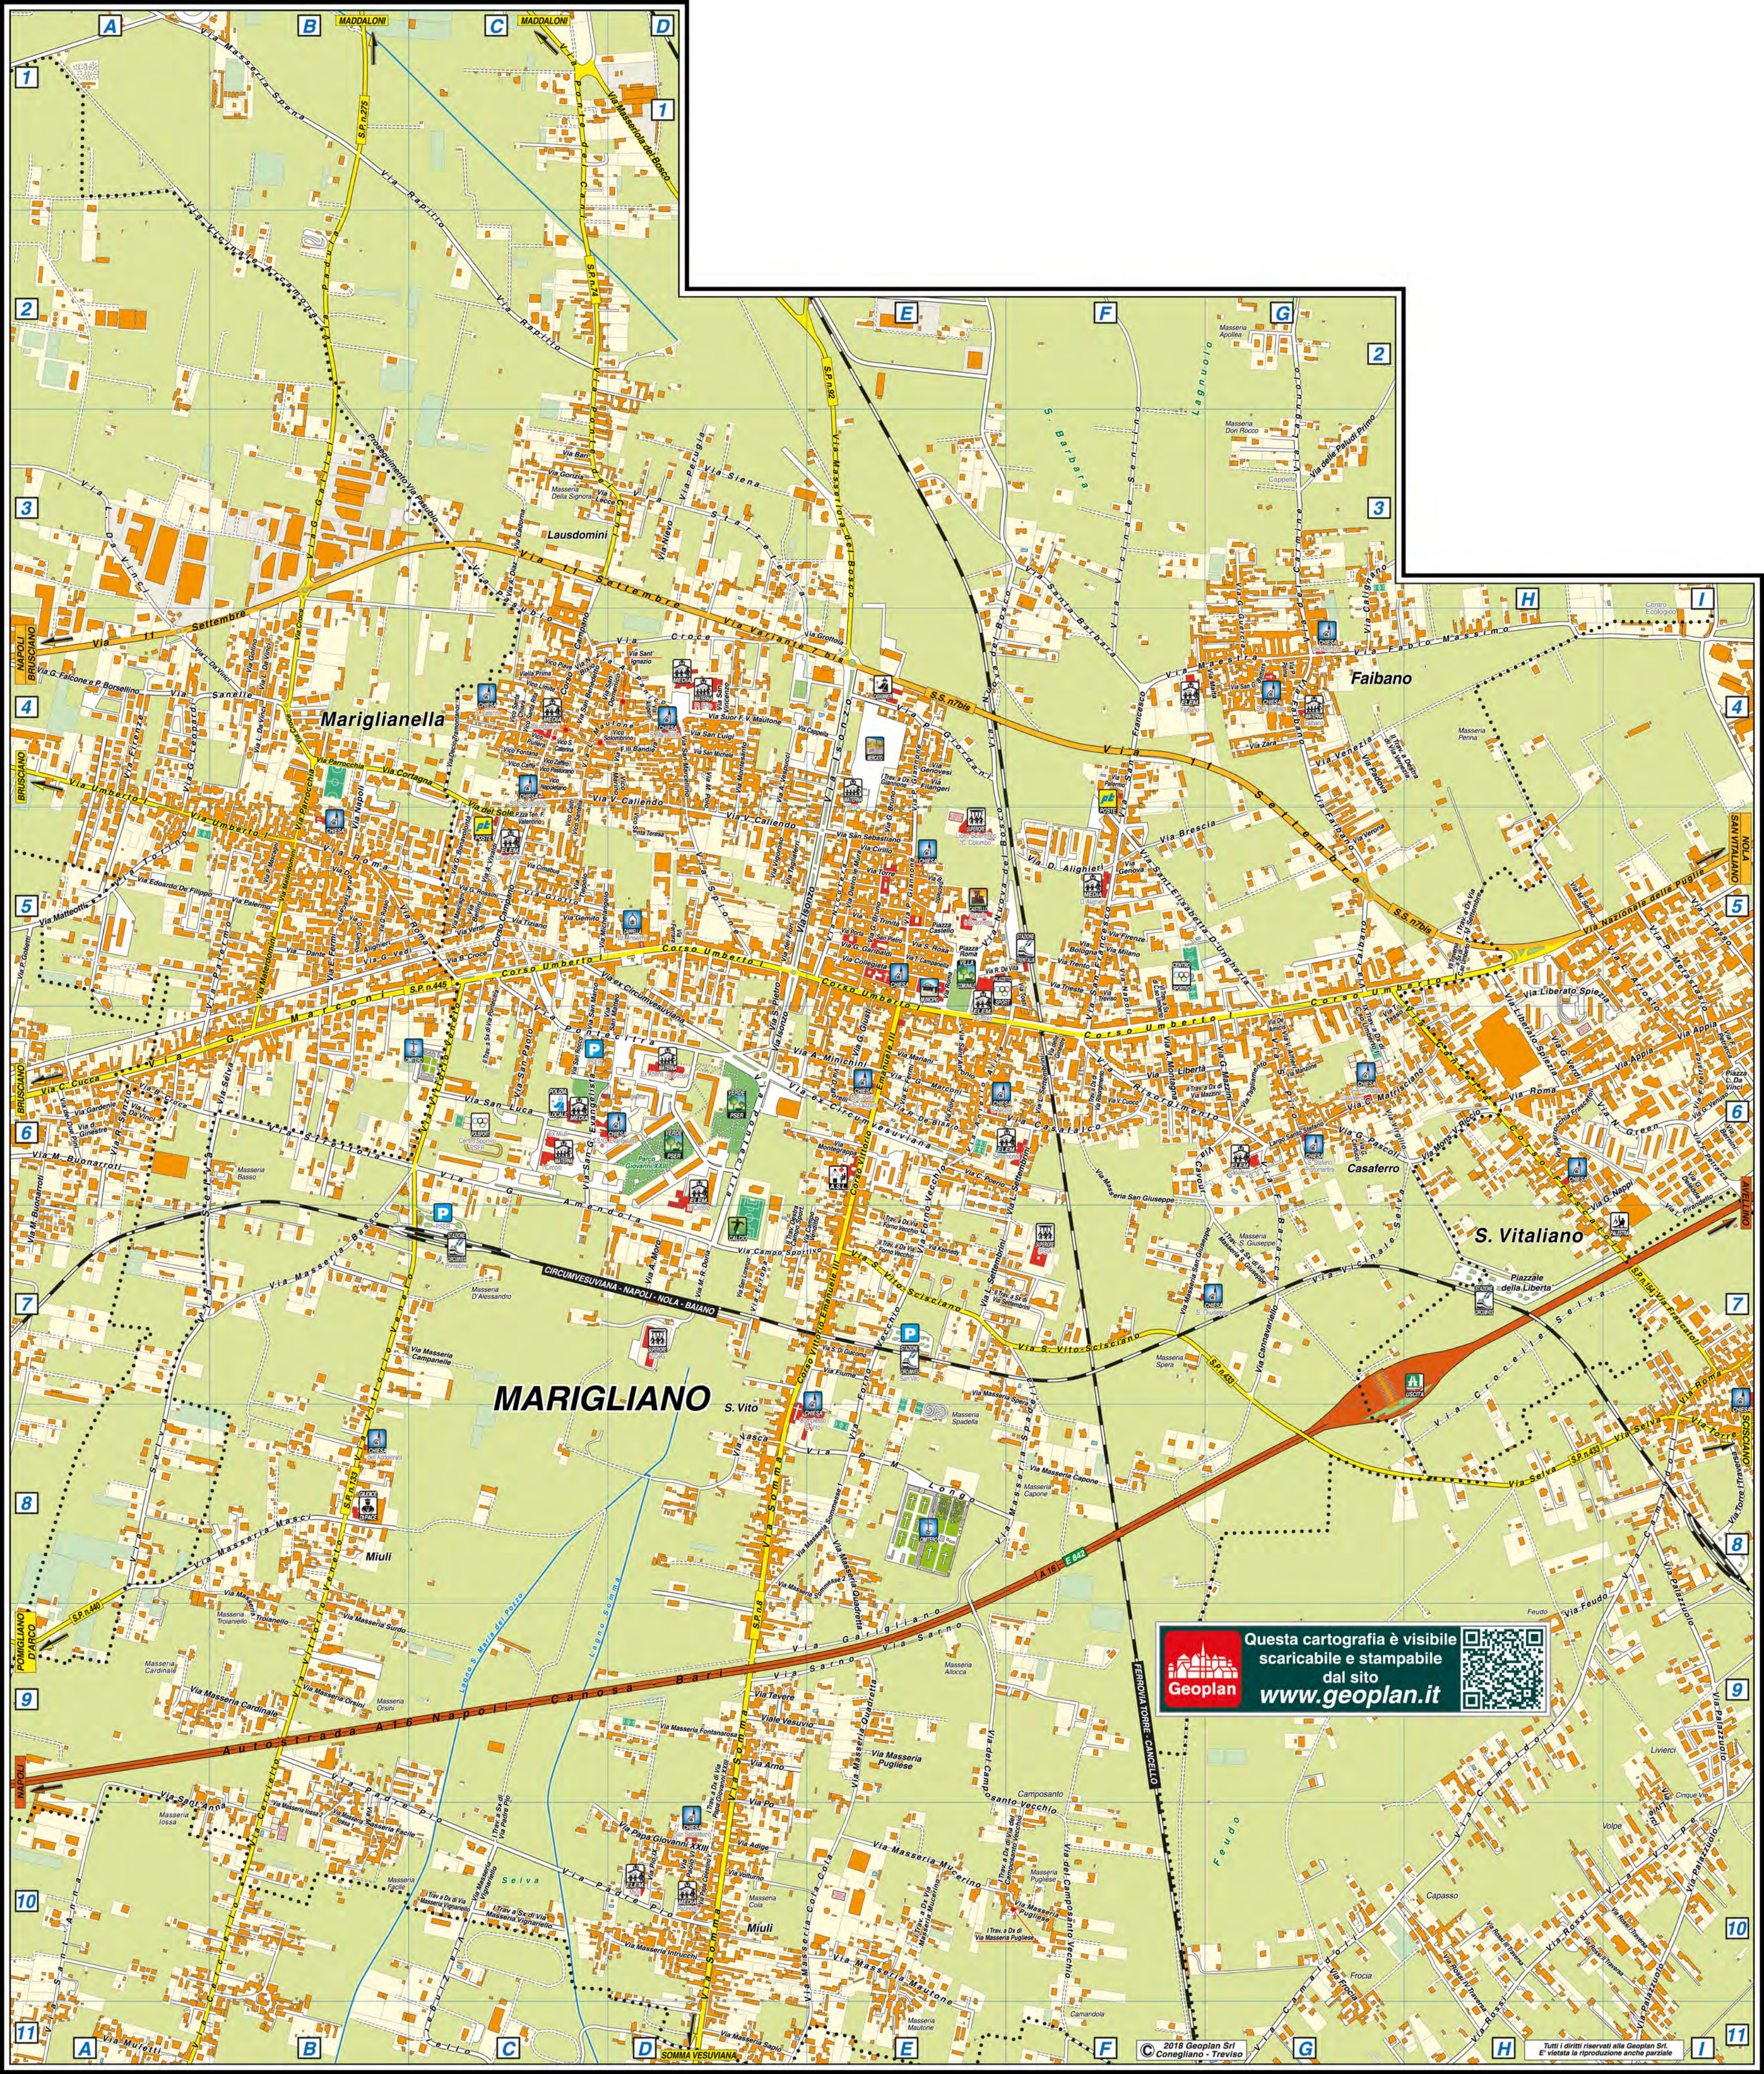

Questa mappa Vi è offerta da Geoplan

www.geoplan.it

Geoplan è la filiale italiana della “Städte-Verlag E.v.Wagner & J. Mitterhuber GmbH” di Stoccarda, Azienda multinazionale leader a livello mondiale nel settore cartografico, operante da 60 anni in tutta Europa e negli USA, specializzata nella produzione di piante di città e di carte geografiche di alta qualità in collaborazione con le amministrazioni comunali.

MARIGLIANO

 Questa cartografia è visibile
 scaricabile e stampabile
 dal sito
www.geoplan.it

SCALA 1:5.000

Marigliano

INGRANDIMENTO CENTRO STORICO

STRADARIO DI MARIGLIANO

A

Adige Via	D10
Alfieri V. Via	G6
Alighieri D. Via	F5/C.Stor.C2-D2
Aliperti Via	D4
Alise Aniello Via	E6-F6/C.Stor.C4-C5
Amendola G. Via	C6-D7
Annunziata Piazza	C.Stor.B3
Anselmi Via	C.Stor.B2-B3
Arcamona Via Vicinale	A1-B2
Arno Via	D9

Garibaldi G. Via	E5/C.Stor.A3-B3
Garigliano Via	D9-E8
Gemito Via	C5
Genova Via	F5
Genovesi Via	E4/C.Stor.B1
Giannone I Trav. a Dx	E4/C.Stor.B1
Giannone P. Via	E4-E5/C.Stor.B1-B3
Ginestre Via delle	F6/C.Stor.D4
Giordani P. Via	E4/C.Stor.B1-C1
Giotto Via	C5
Giusti G. Via	E5-E6/C.Stor.B4
Gorizia Via	C3
Grottola Via	D4-E4
Guercia G. Via	G3-G4
I	
Isonzo Via	D6-E4/C.Stor.A4-B1
K	
Kennedy Via	E7
L	
Lagnuolo Via	G2-G3
Lecce Via	C3-D3
Libertà Via	F6-G6
Limite Vico	C4
Longo P.M. Via	D8-E8
M	
Maestra Via	F4-G4
Malta Via	G4
Manzone Via	G6
Marconi G. Via	E6/C.Stor.B4-C4
Mariani Via	E6/C.Stor.B4
Marino Vico	D4
Mascagni Via	C5
Masseria Basso Via	A7-C6
Masseria Campanelle Via	B7-C7
Masseria Capone Via	F8
Masseria Cardinale Via	A9-B9
Masseria Cola Cola Via	D11-E10
Masseria Facile Via	B9-B10
Masseria Fontanarosa Via	D9
Masseria Intrucchi Via	D10
Masseria Iossa 1 Via	B10
Masseria Iossa 2 Via	B9-B10