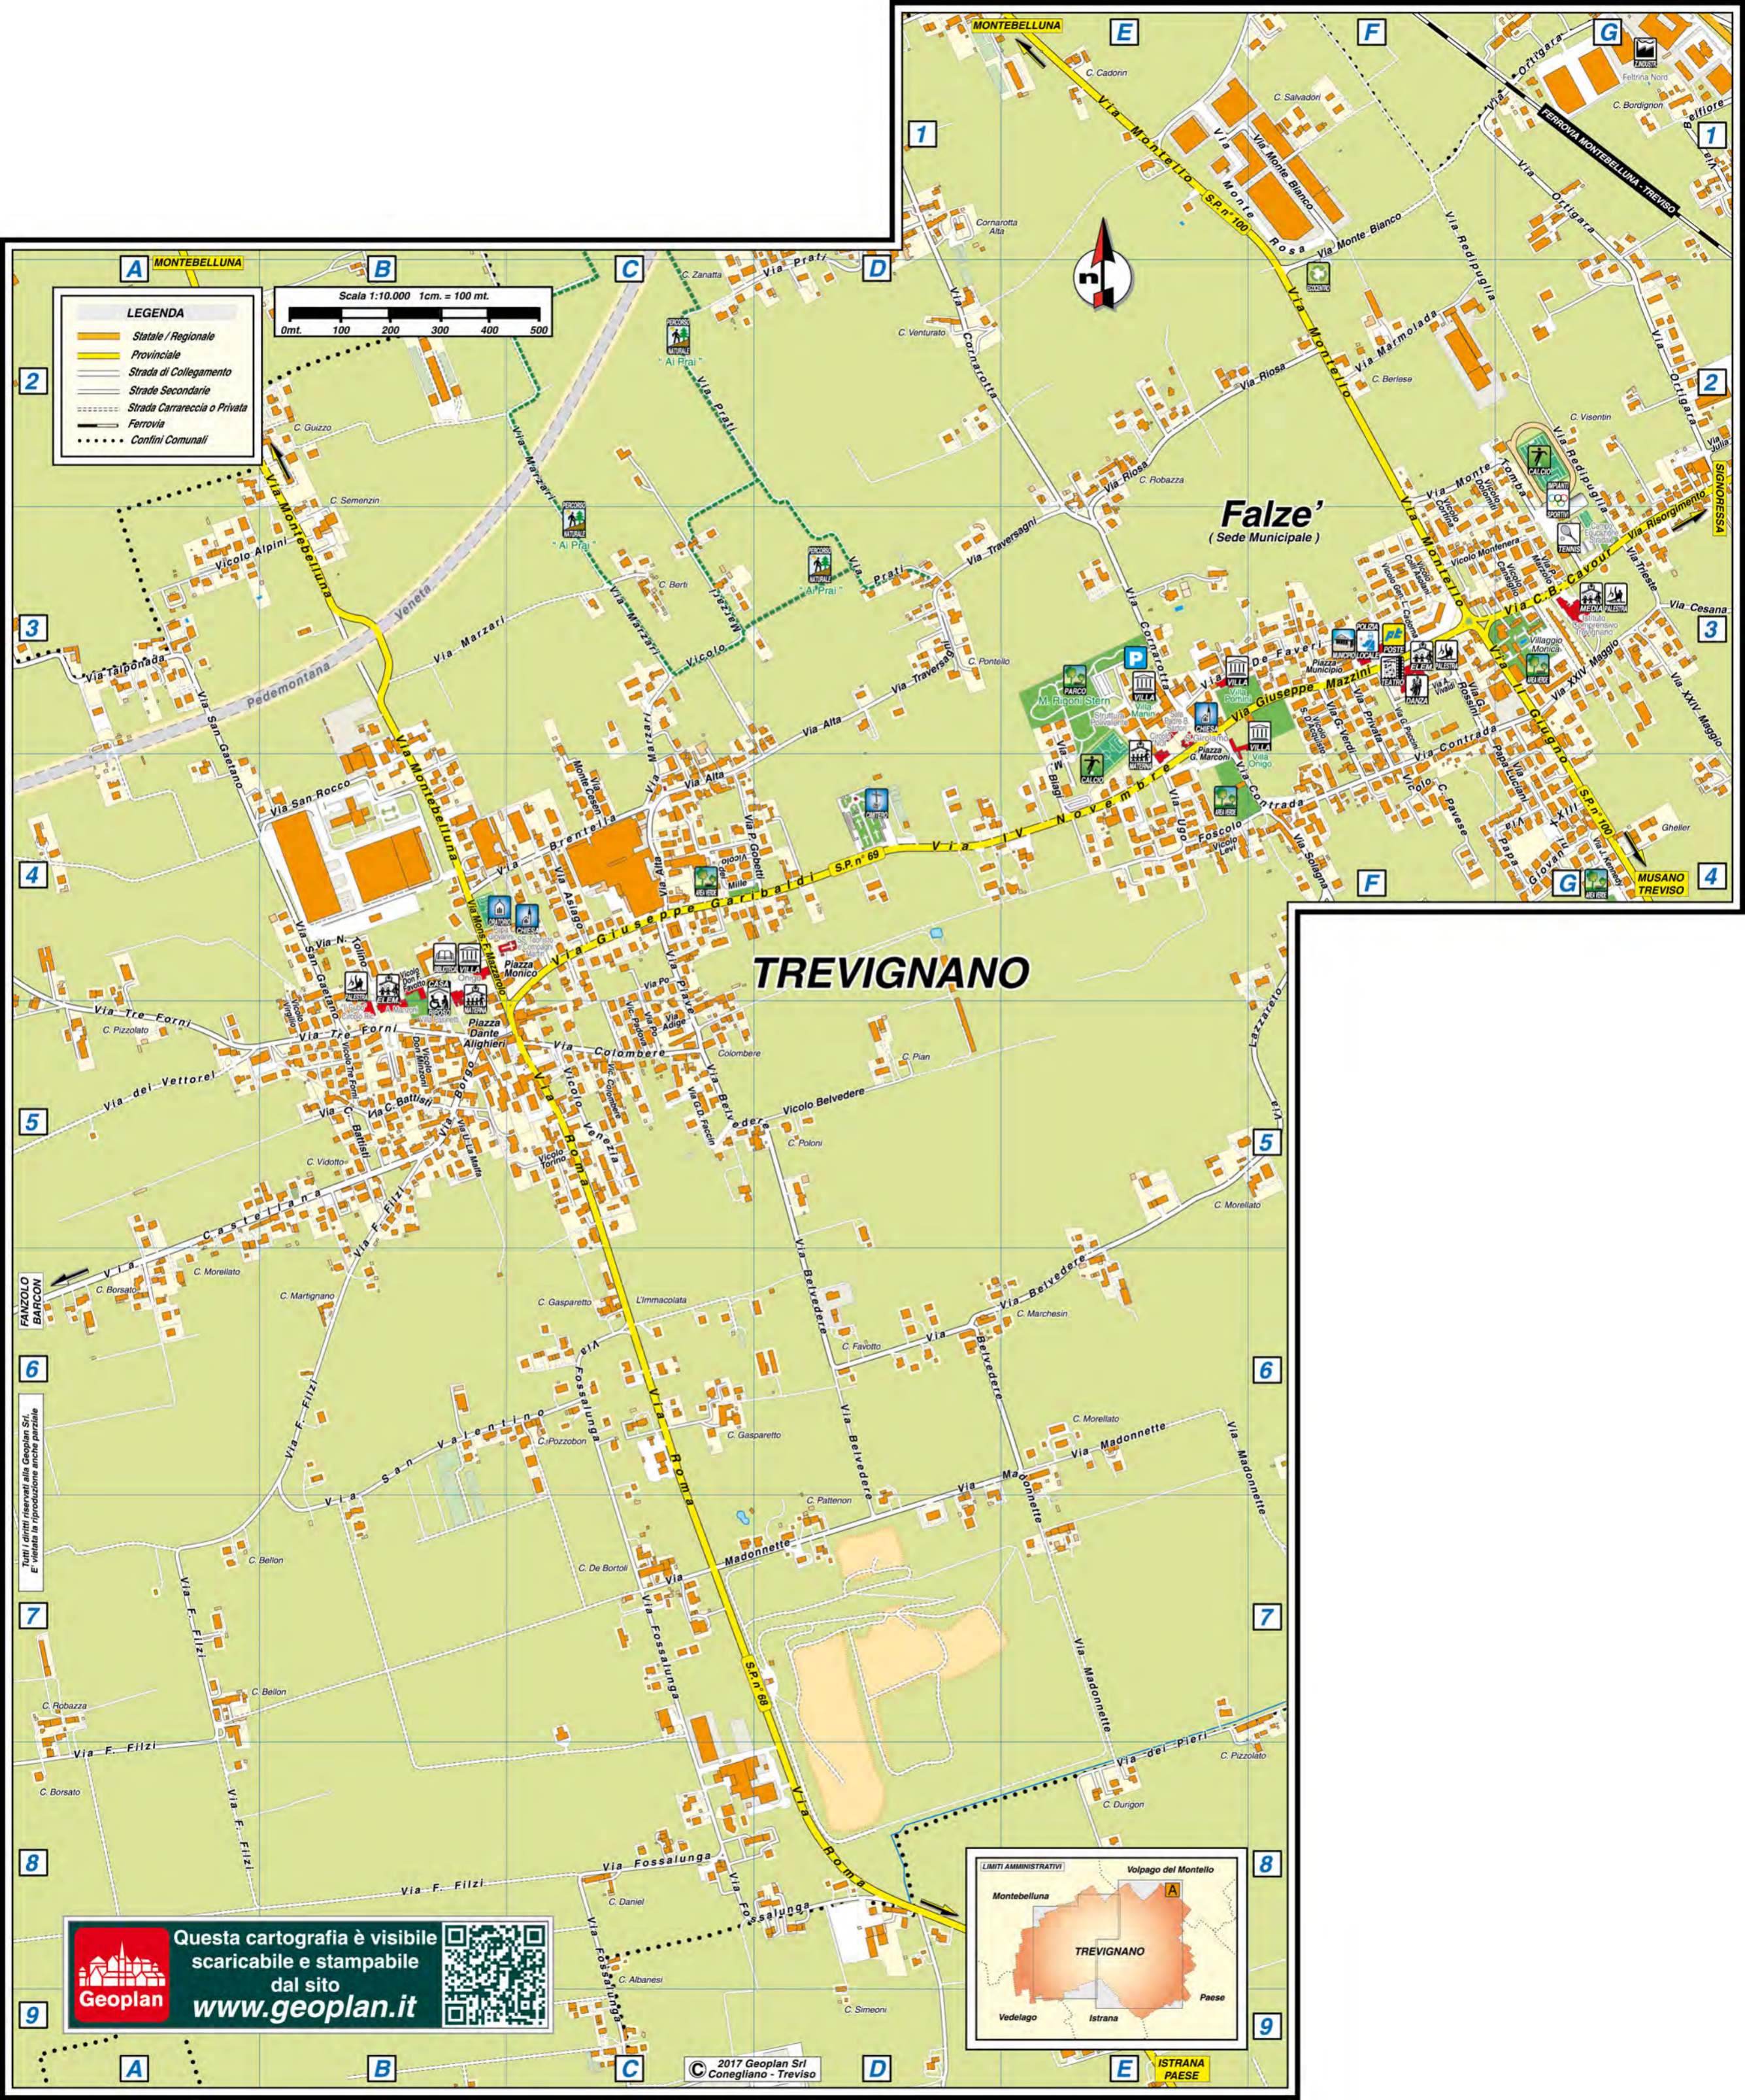

LEGENDA

- Statale / Regionale
- Provinciale
- Strada di Collegamento
- Strade Secondarie
- Strada Carraireccia o Privata
- Ferrovia
- Confini Comunali

Scala 1:10.000 1cm. = 100 mt.

0mt. 100 200 300 400 500

TREVIGNANO

Falze'
(Sede Municipale)

Questa cartografia è visibile
scaricabile e stampabile
dal sito
www.geoplan.it