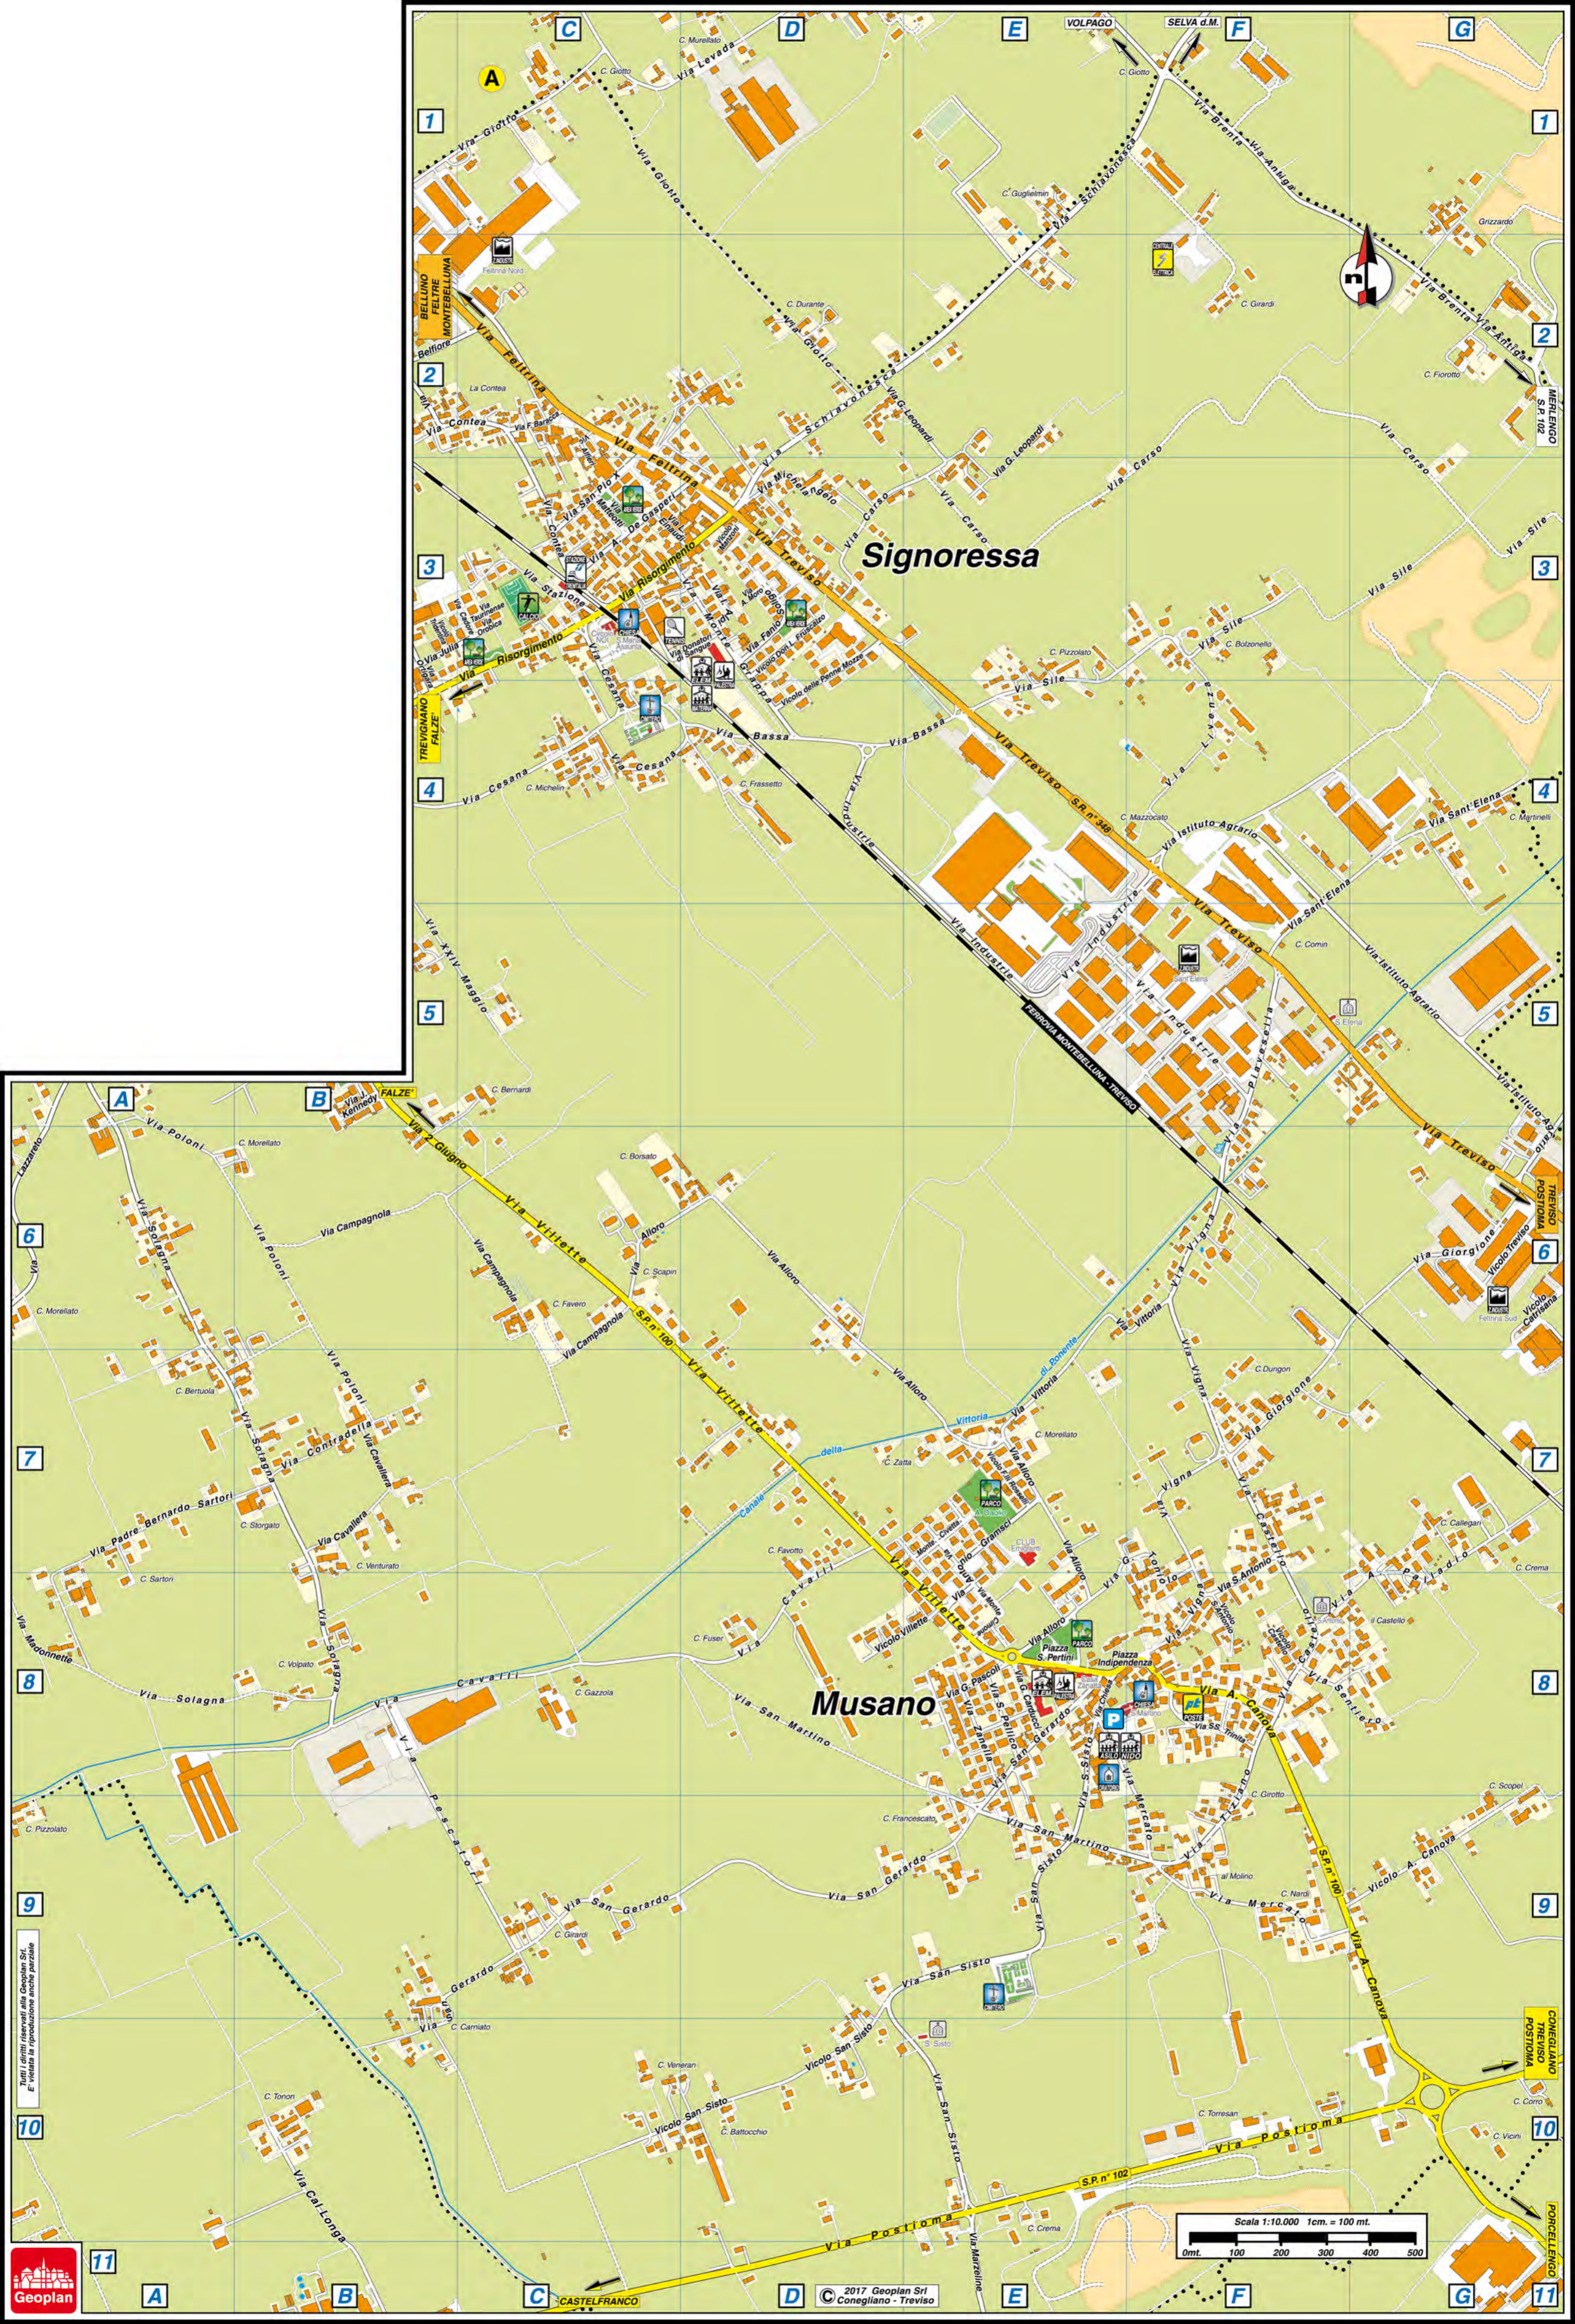

Signoressa

Musano

Scala 1:10.000 1cm. = 100 mt.
0mt. 100 200 300 400 500