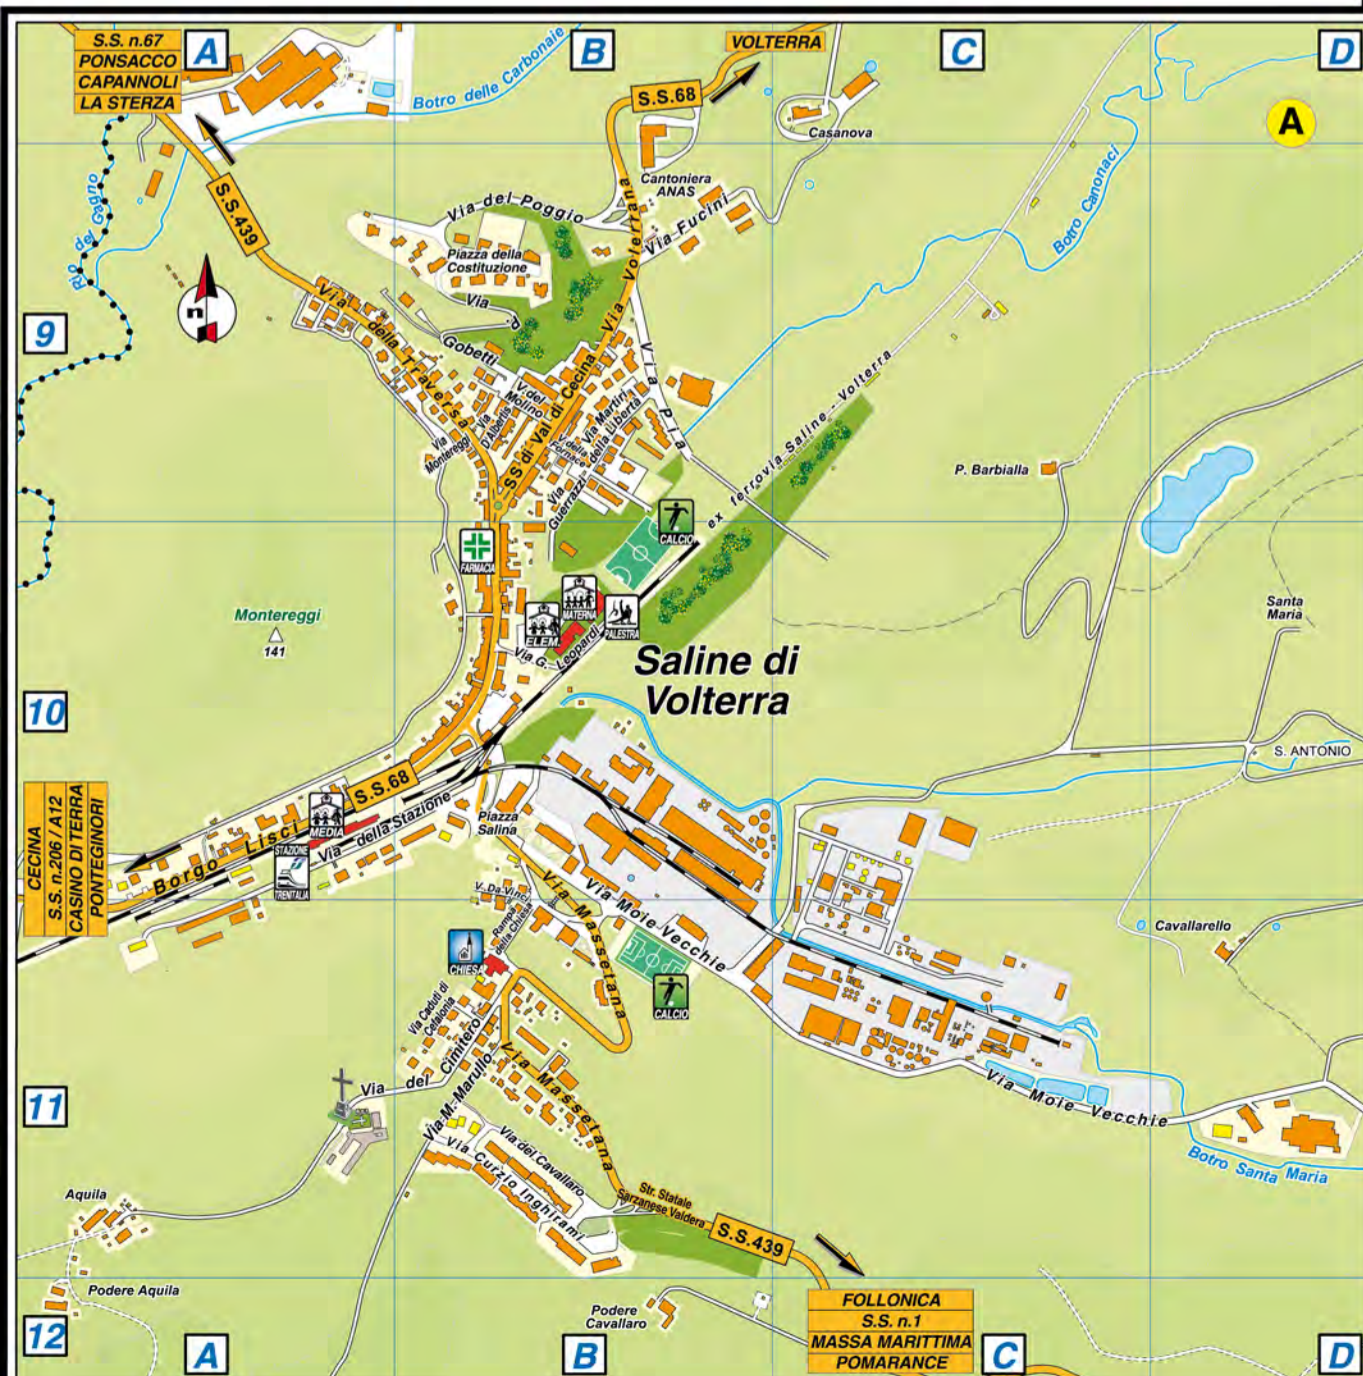

Tutti i diritti sono riservati dalla Geoplan S.p.A. È vietata la riproduzione anche parziale.