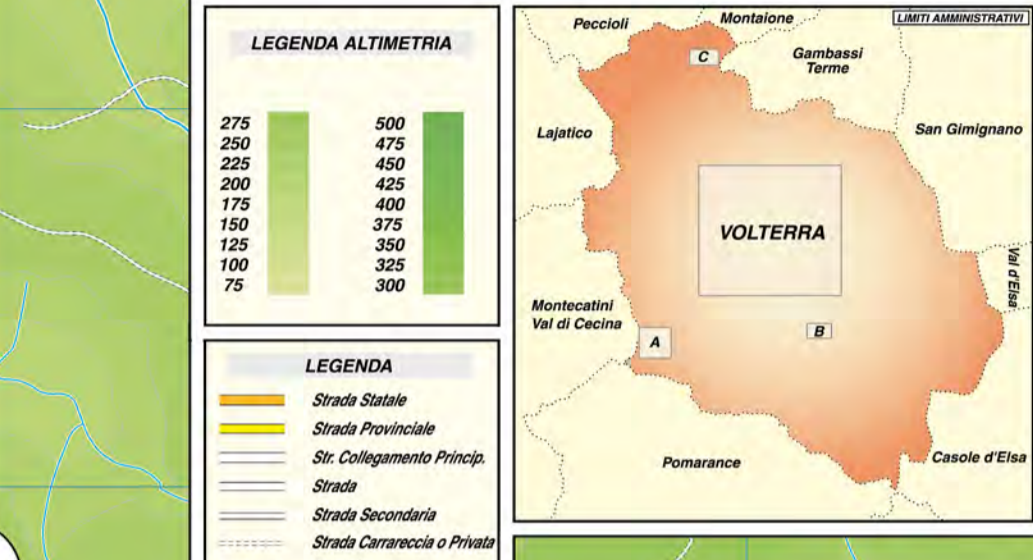

Questa cartografia è visibile
scaricabile e stampabile
dal sito www.geoplan.it