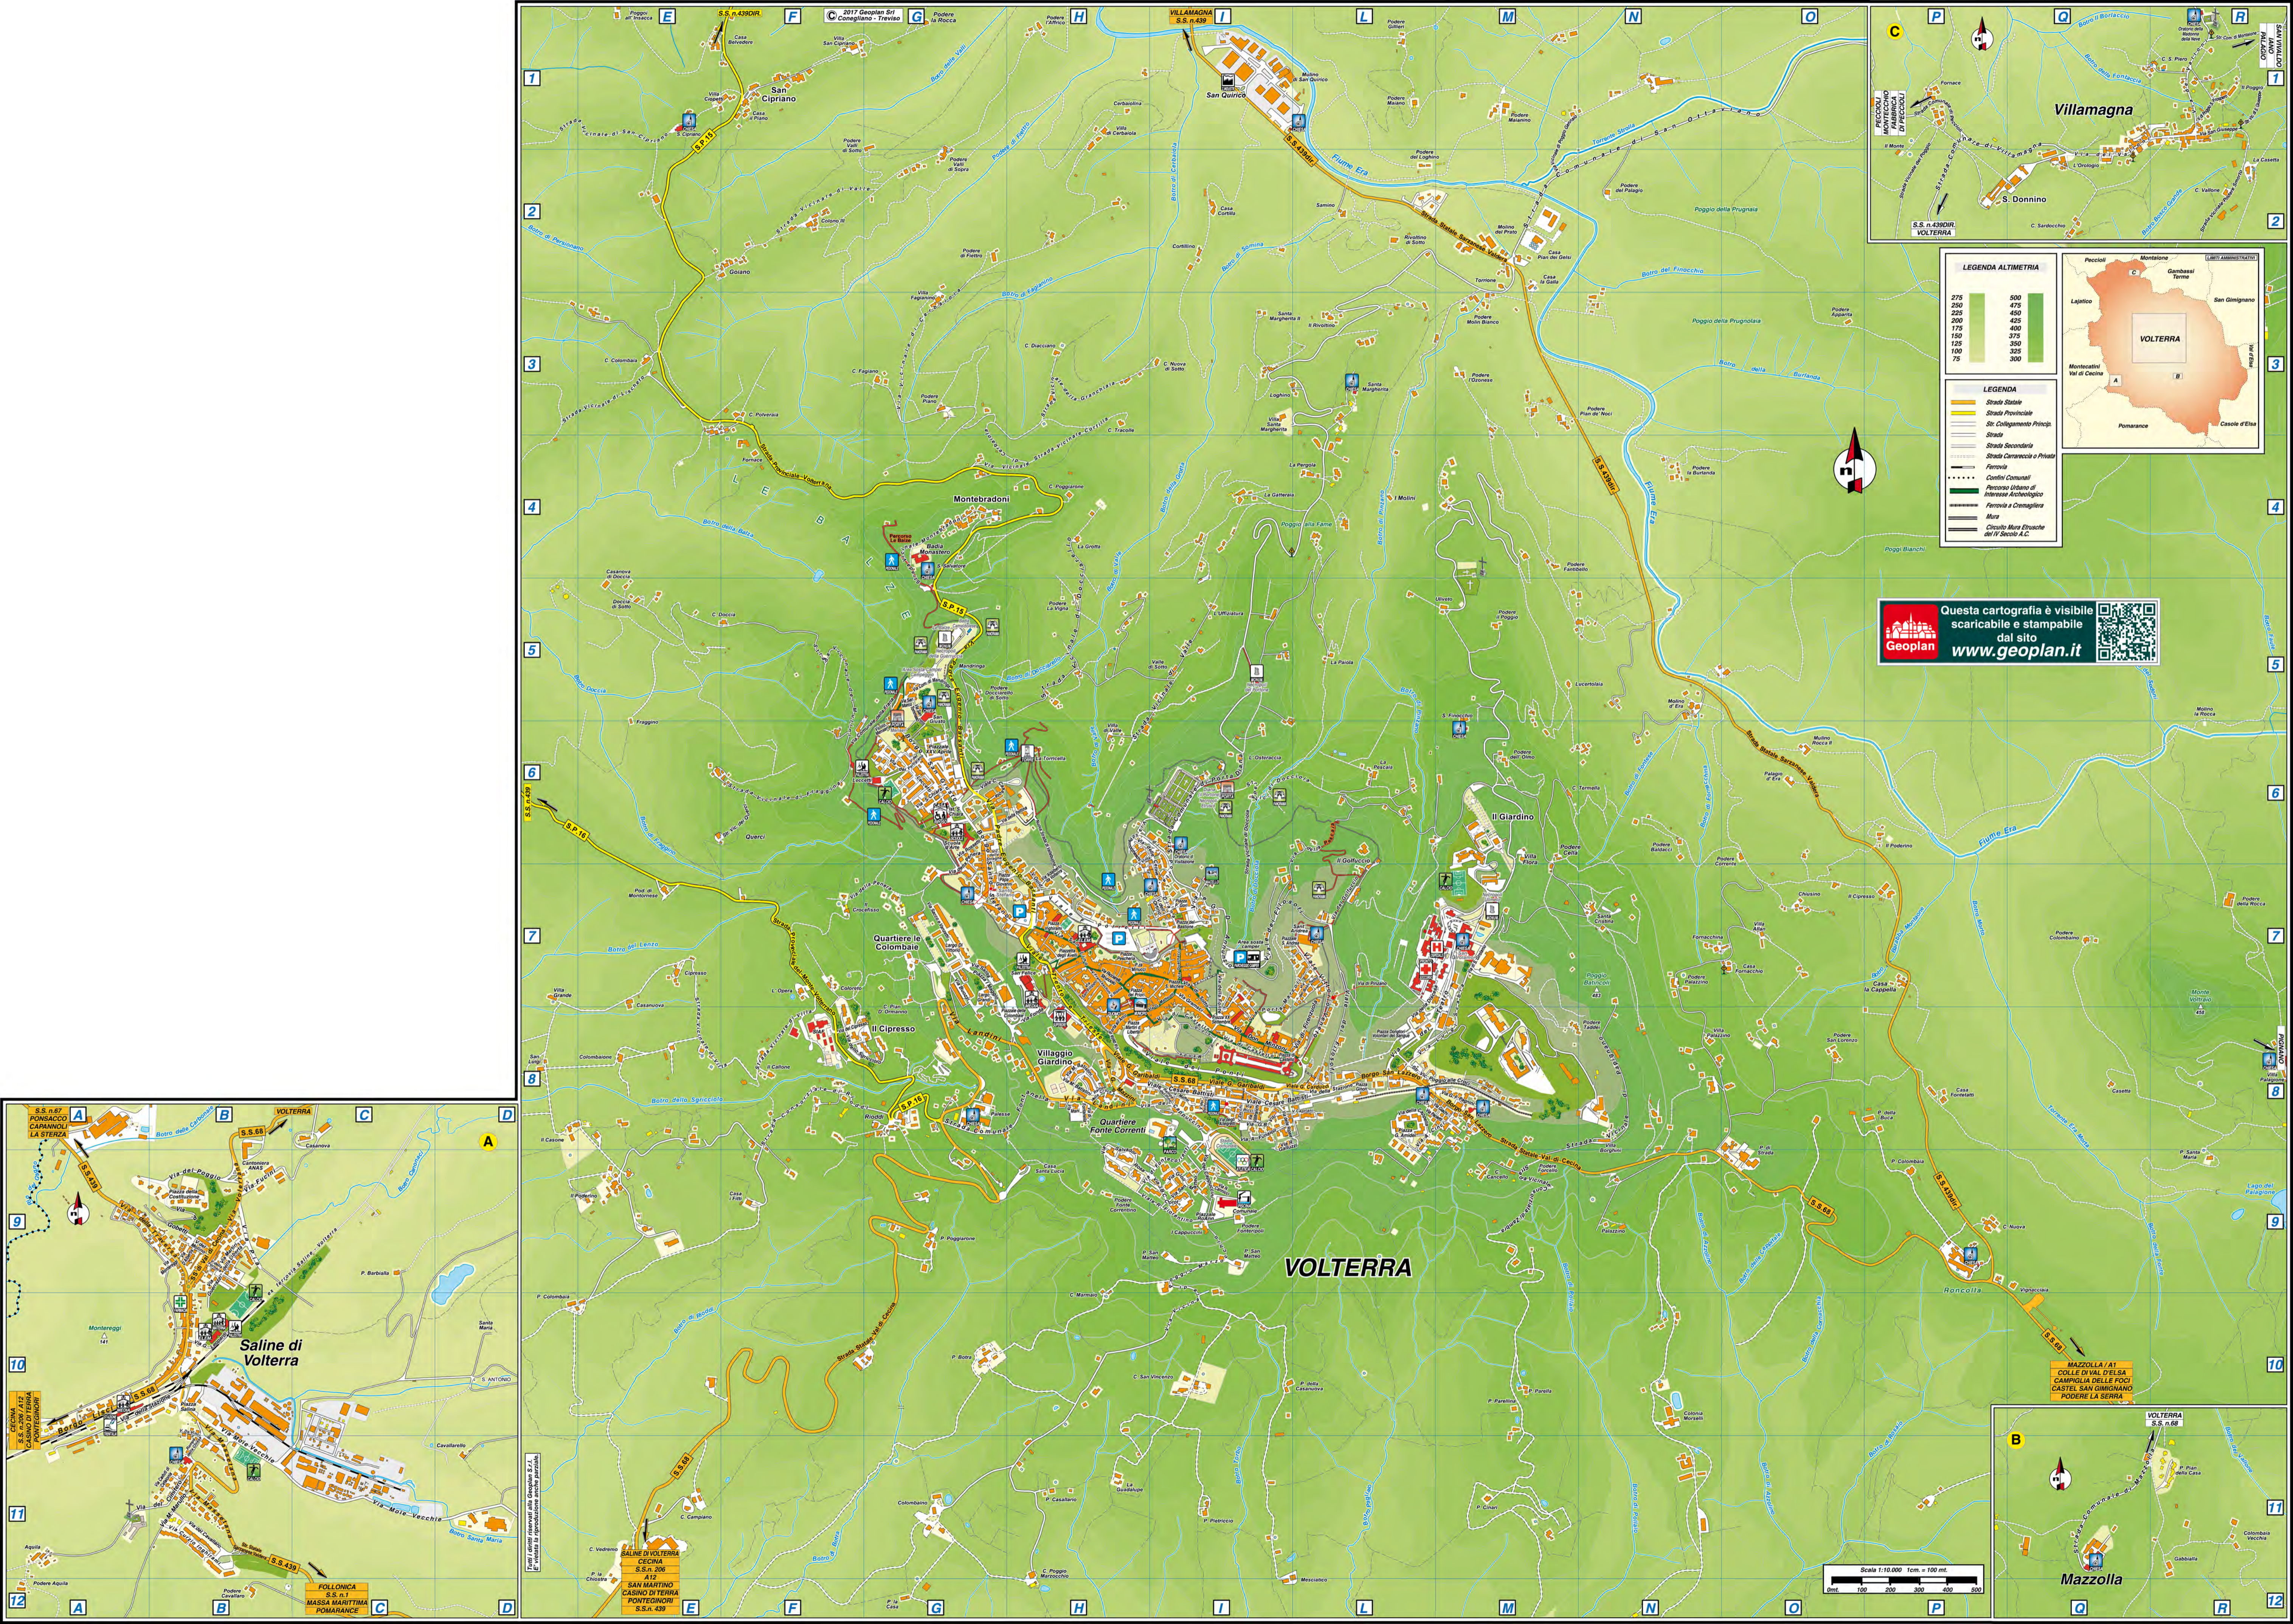

Questa cartografia è visibile
scaricabile e stampabile
dal sito www.geoplan.it