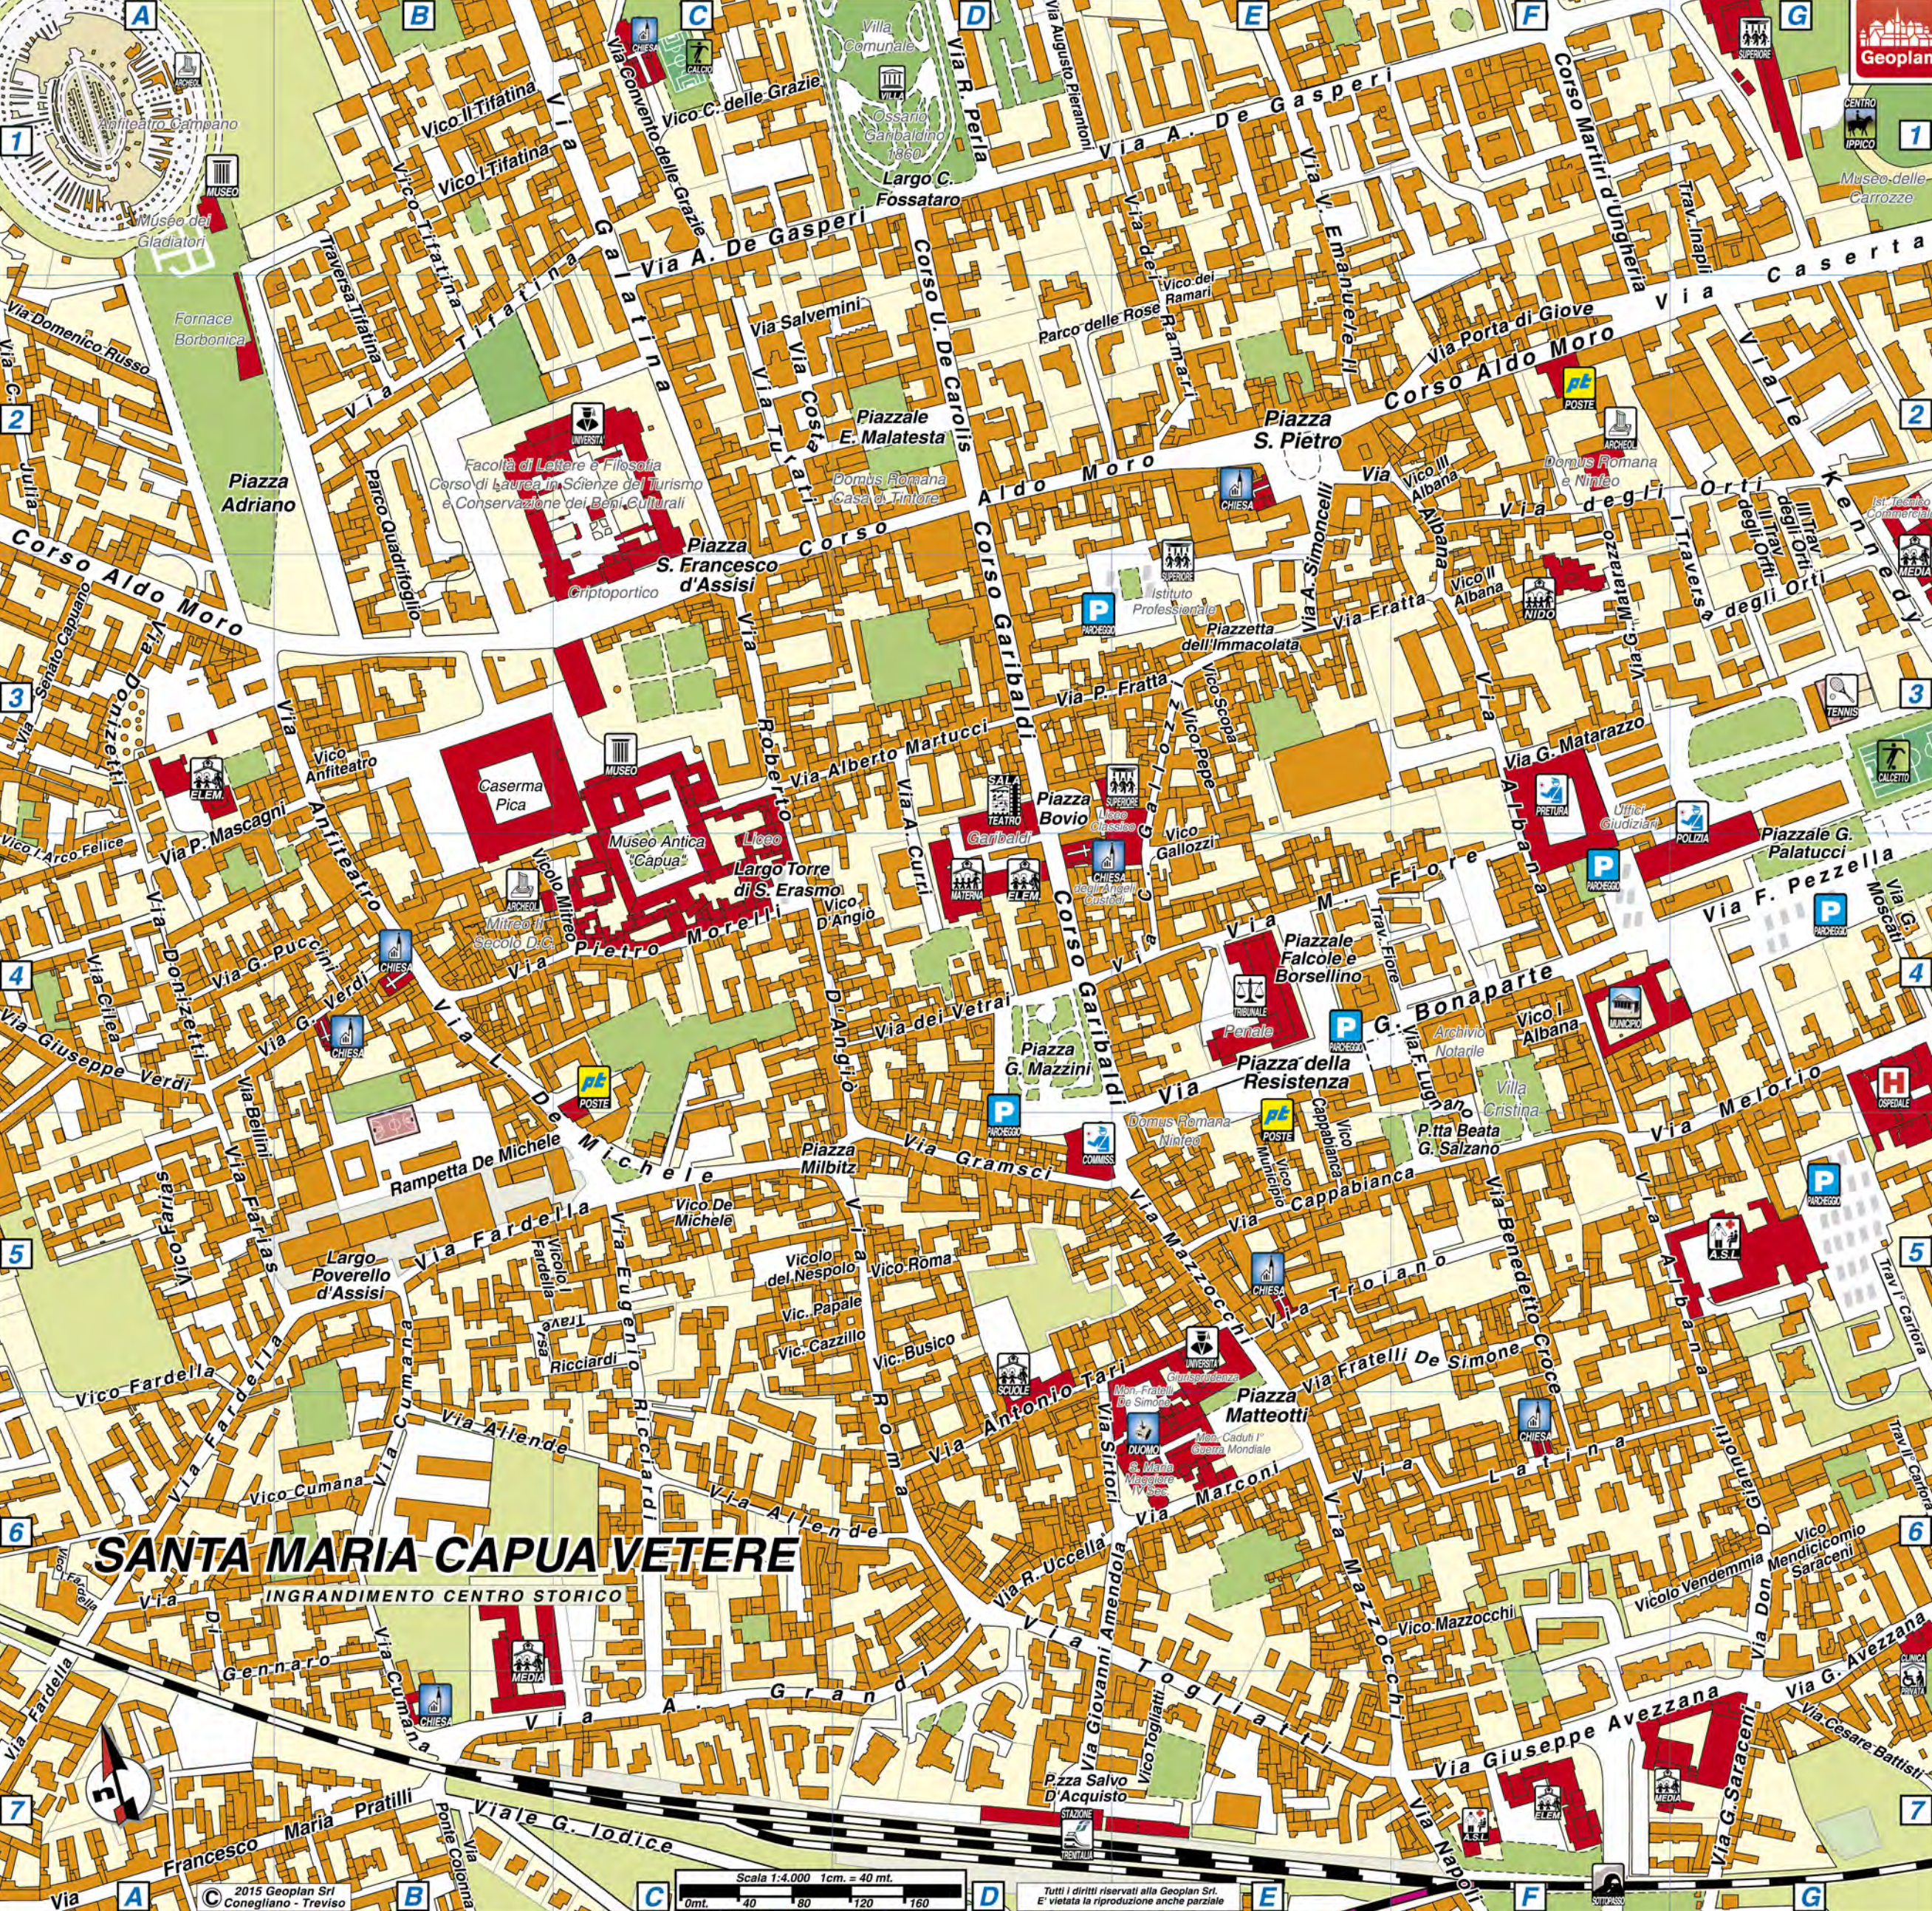

SANTA MARIA CAPUA VETERE

INGRANDIMENTO CENTRO STORICO

Scala 1:4.000 1 cm. = 40 m.

Tutti i diritti riservati alla Geoplan Srl. E' vietata la riproduzione anche parziale.

© 2015 Geoplan Srl Conegliano - Treviso