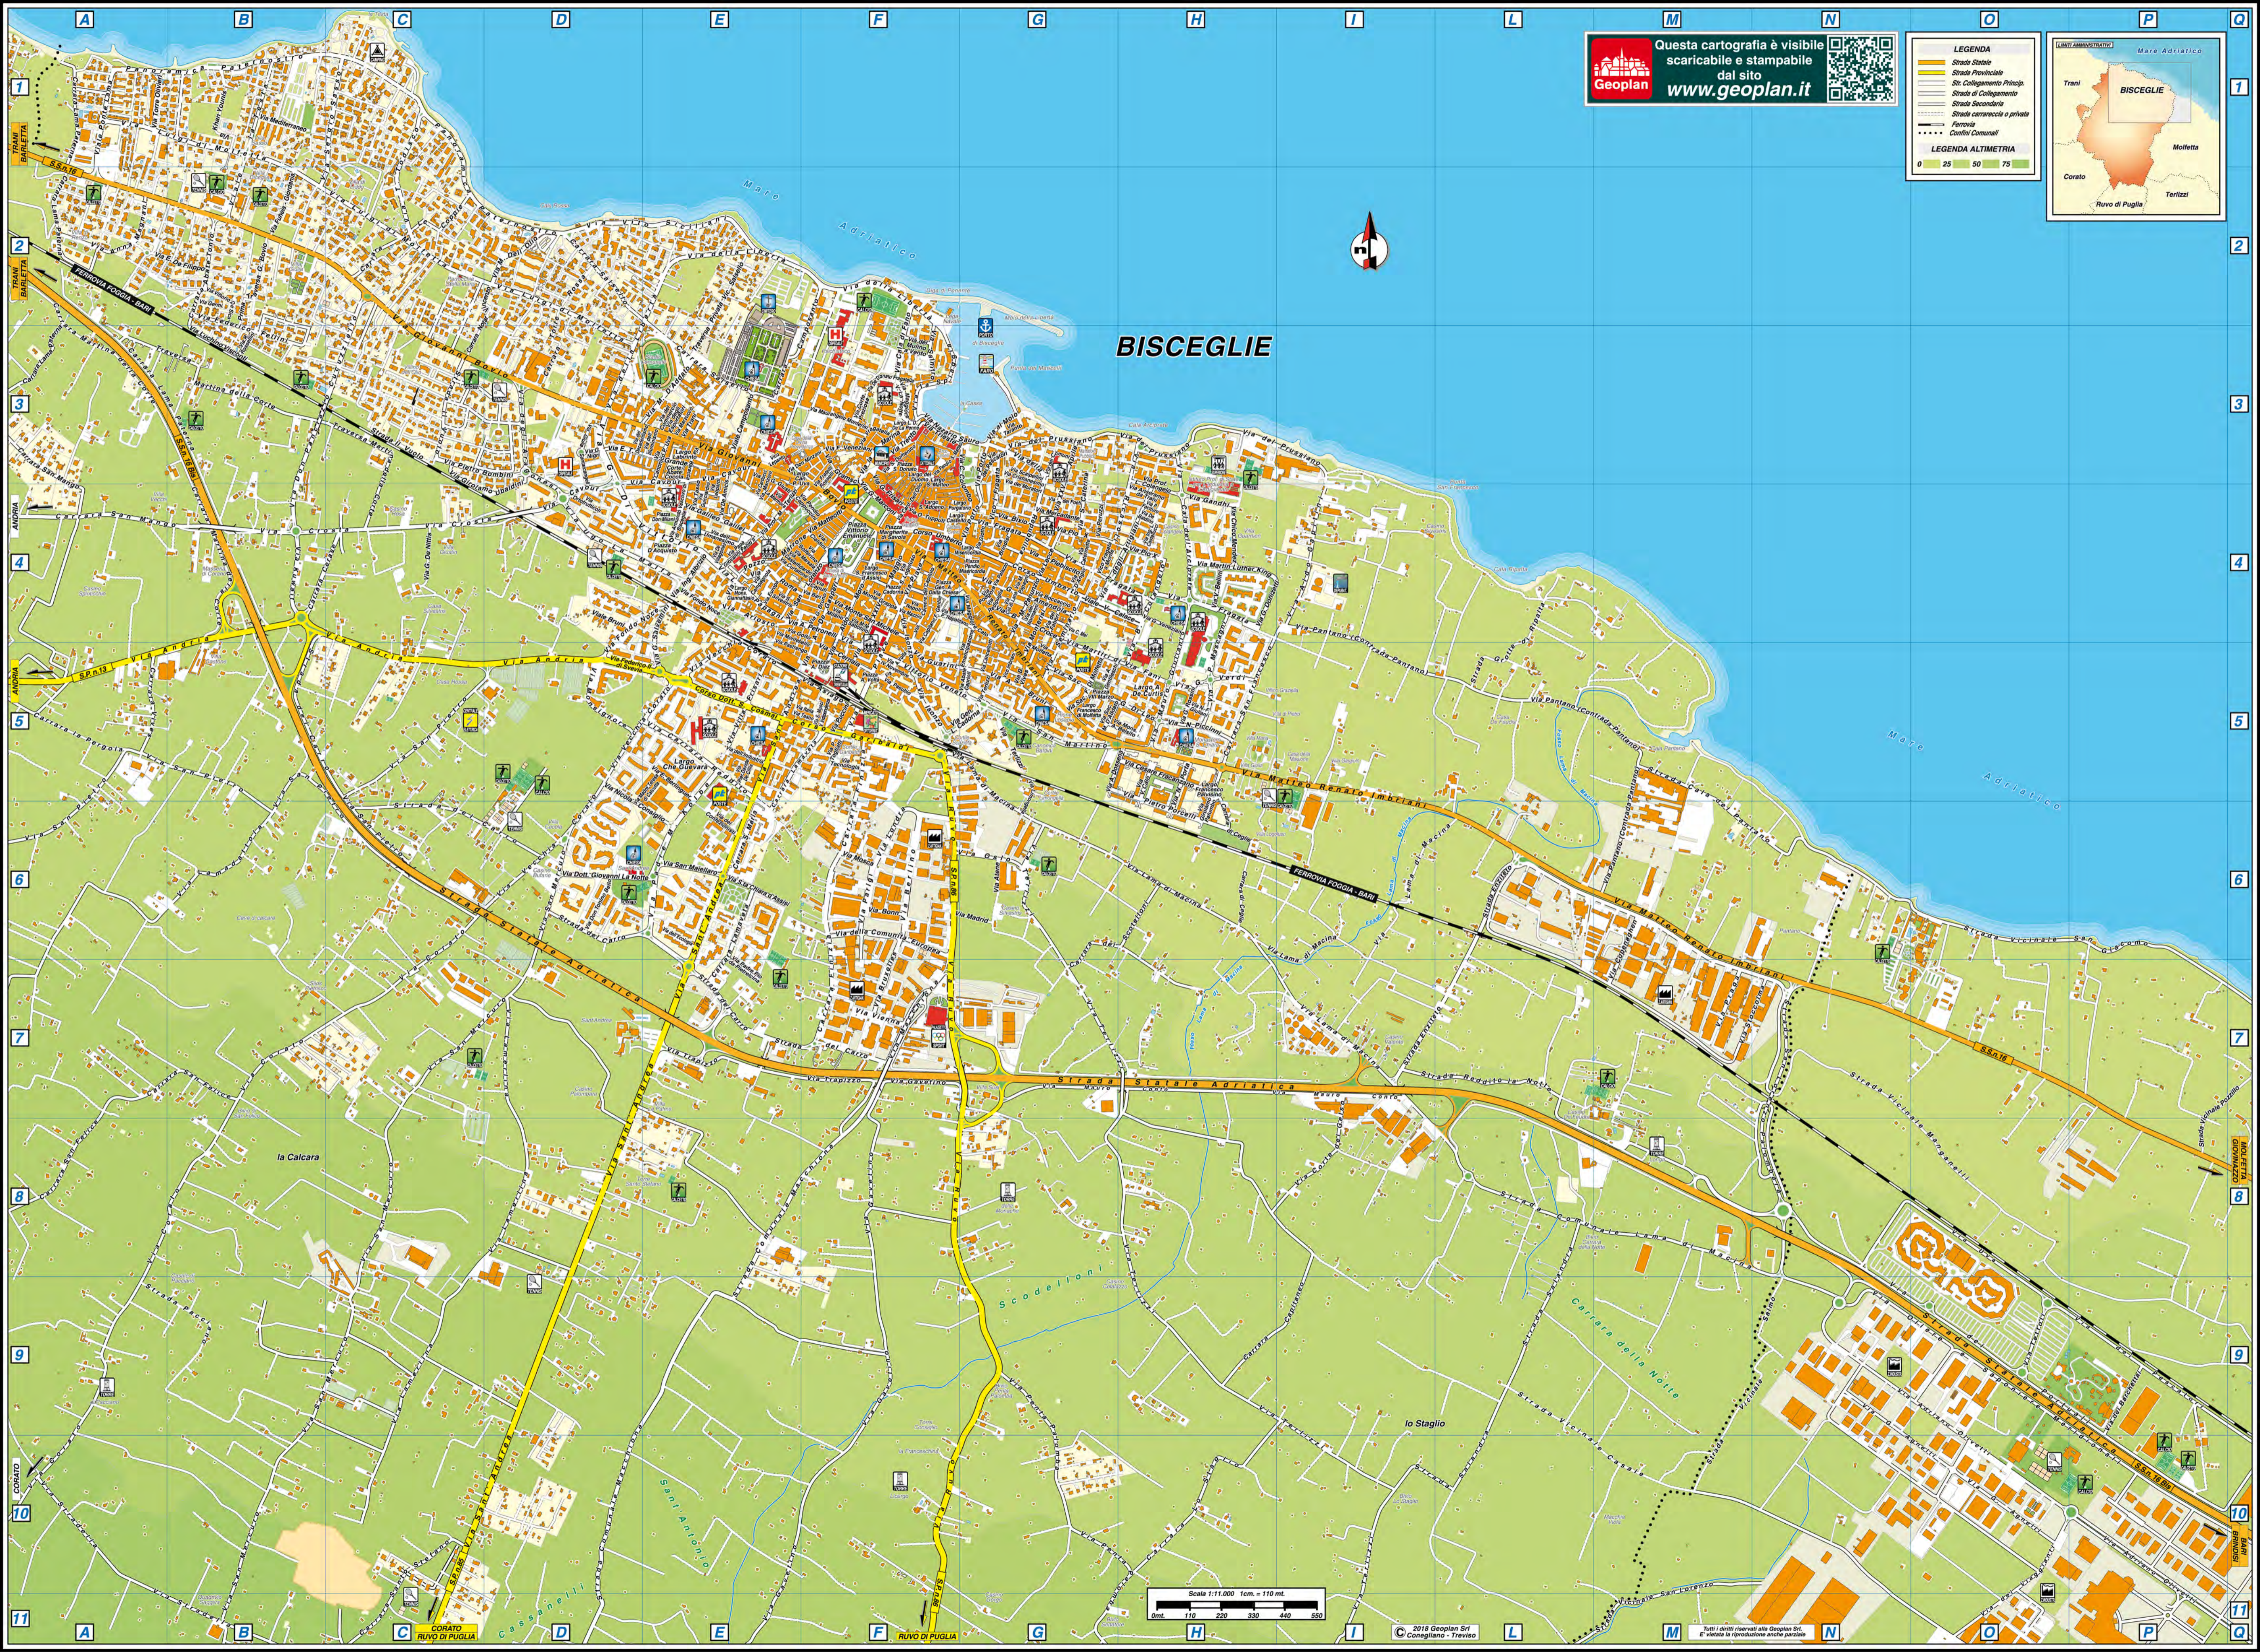

Questa cartografia è visibile
scaricabile e stampabile
dal sito
www.geoplan.it

LEGENDA

- Strada Statale
- Strada Provinciale
- Str. Collegamento Princip.
- Strada di Collegamento
- Strada Secondaria
- Strada carracciata o privata
- Fiume
- Confini Comunali

LEGENDA ALTIMETRIA

- 0
- 25
- 50
- 75

BISCEGLIE