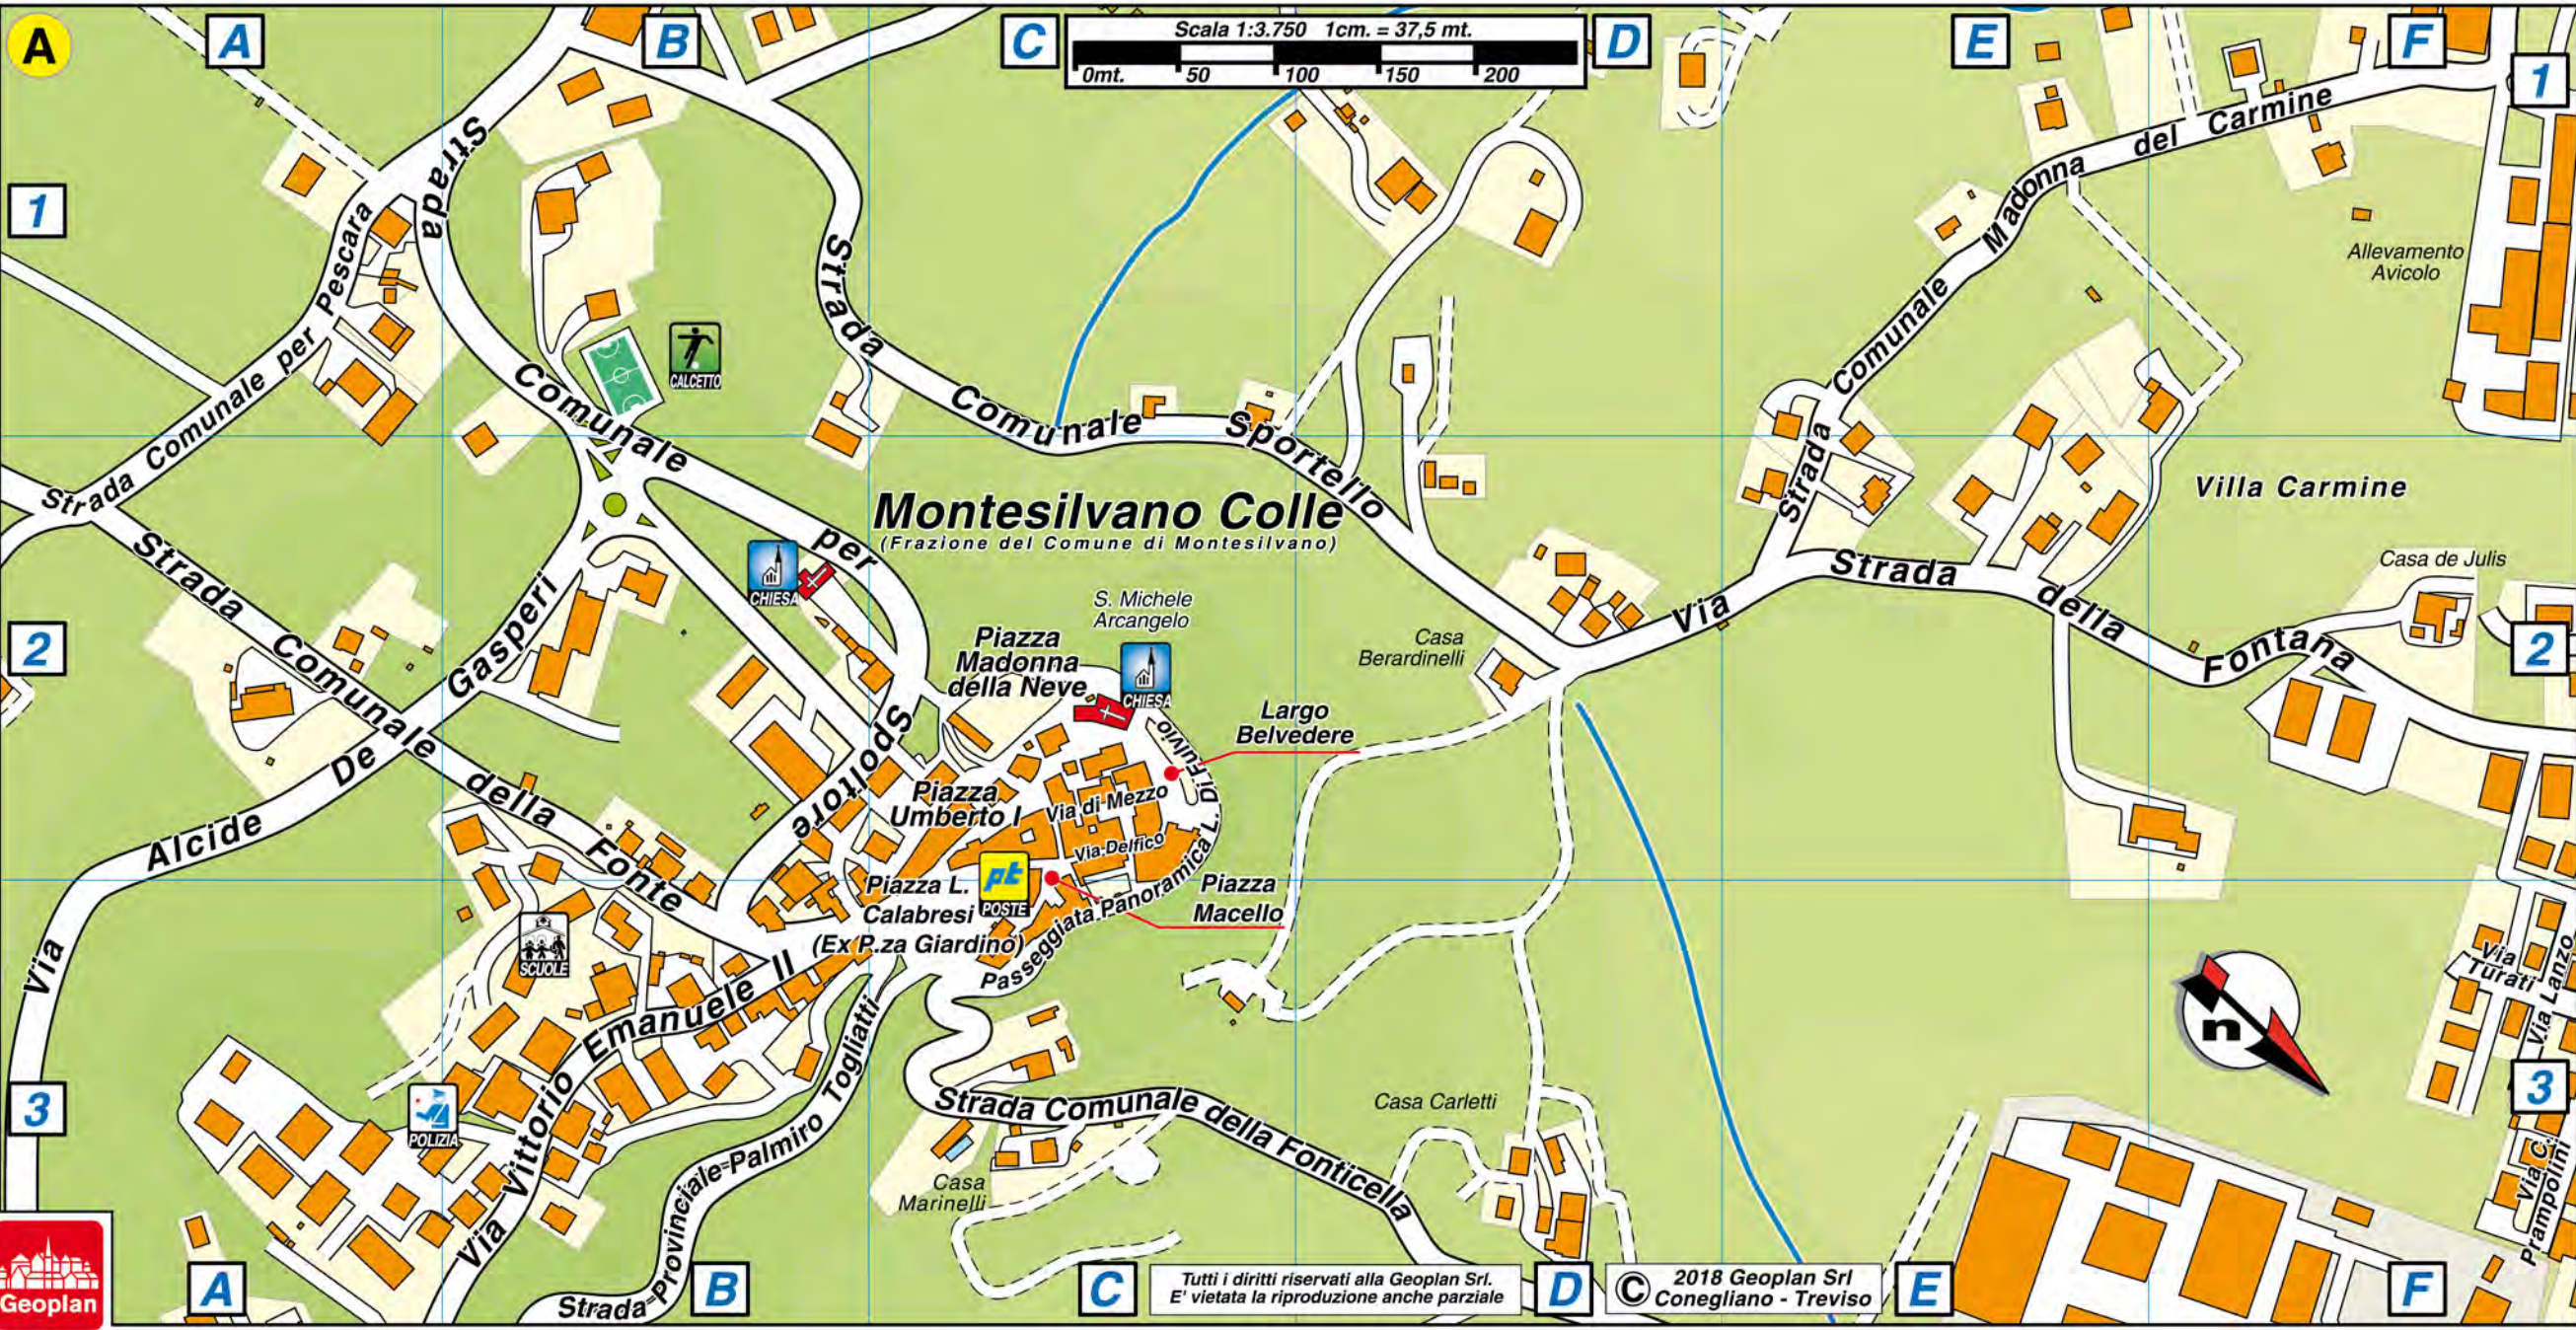

Scala 1:3.750 1cm. = 37,5 mt.
0mt. 50 100 150 200

Montesilvano Colle

(Frazione del Comune di Montesilvano)

Tutti i diritti riservati alla Geoplan Srl.
E' vietata la riproduzione anche parziale

© 2018 Geoplan Srl
Conegliano - Treviso