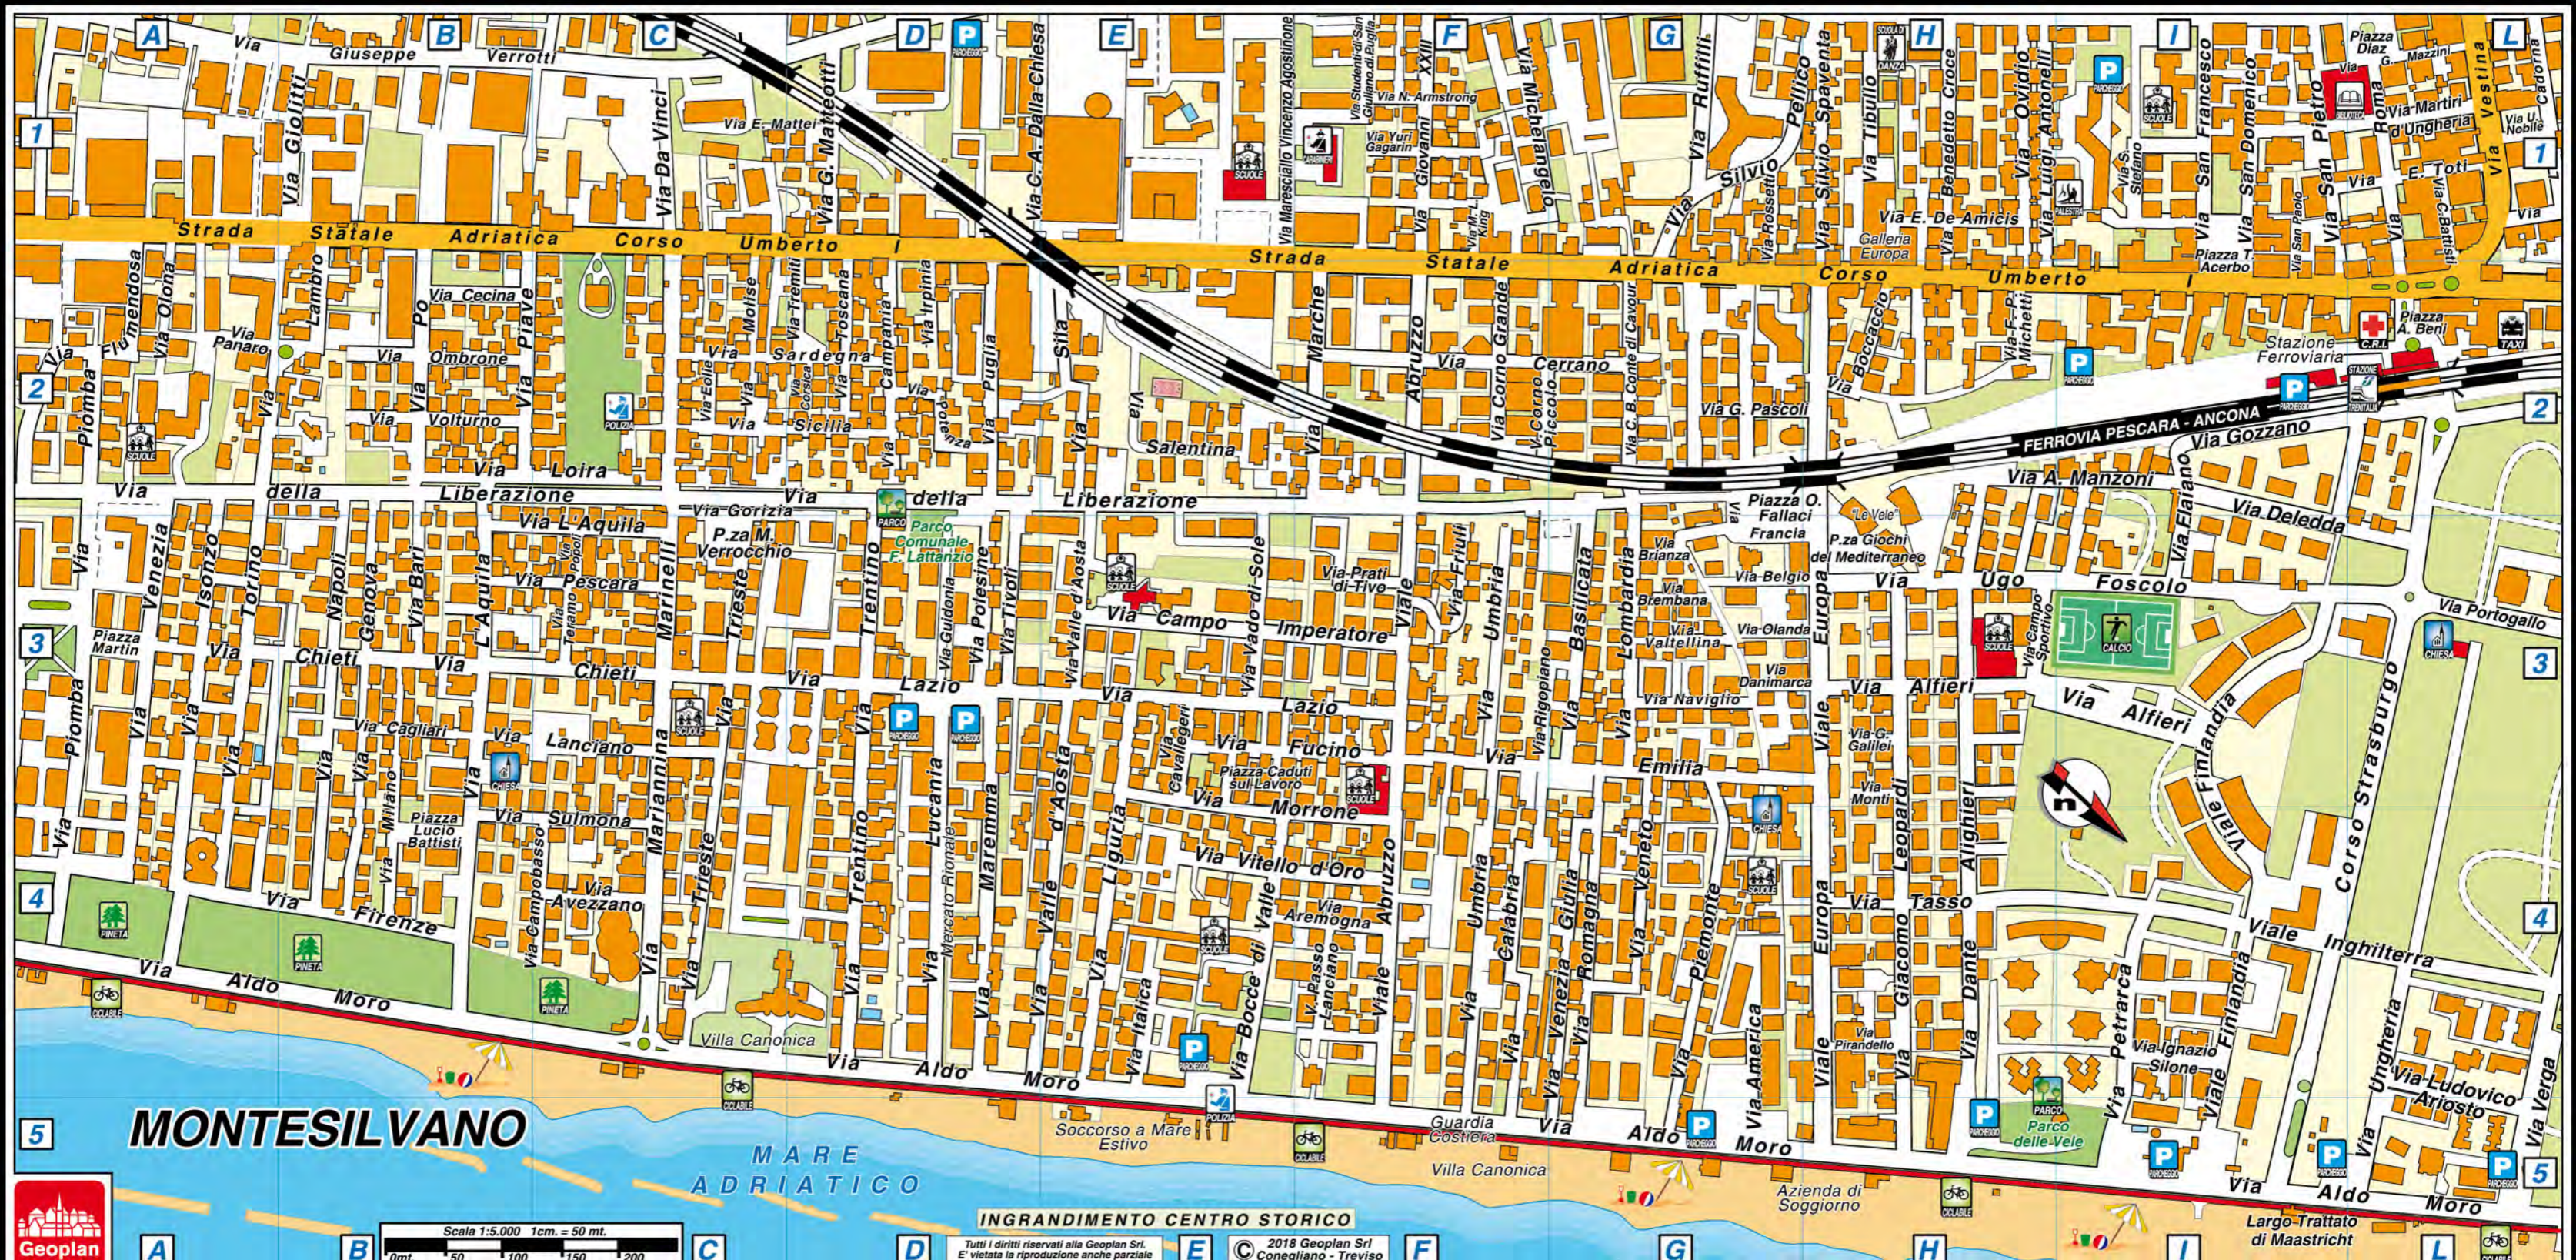

MONTESILVANO

MARE ADRIATICO

INGRANDIMENTO CENTRO STORICO

Tutti i diritti riservati alla Geoplan Srl.
E' vietata la riproduzione anche parziale.
© 2018 Geoplan Srl
Conegliano - Treviso