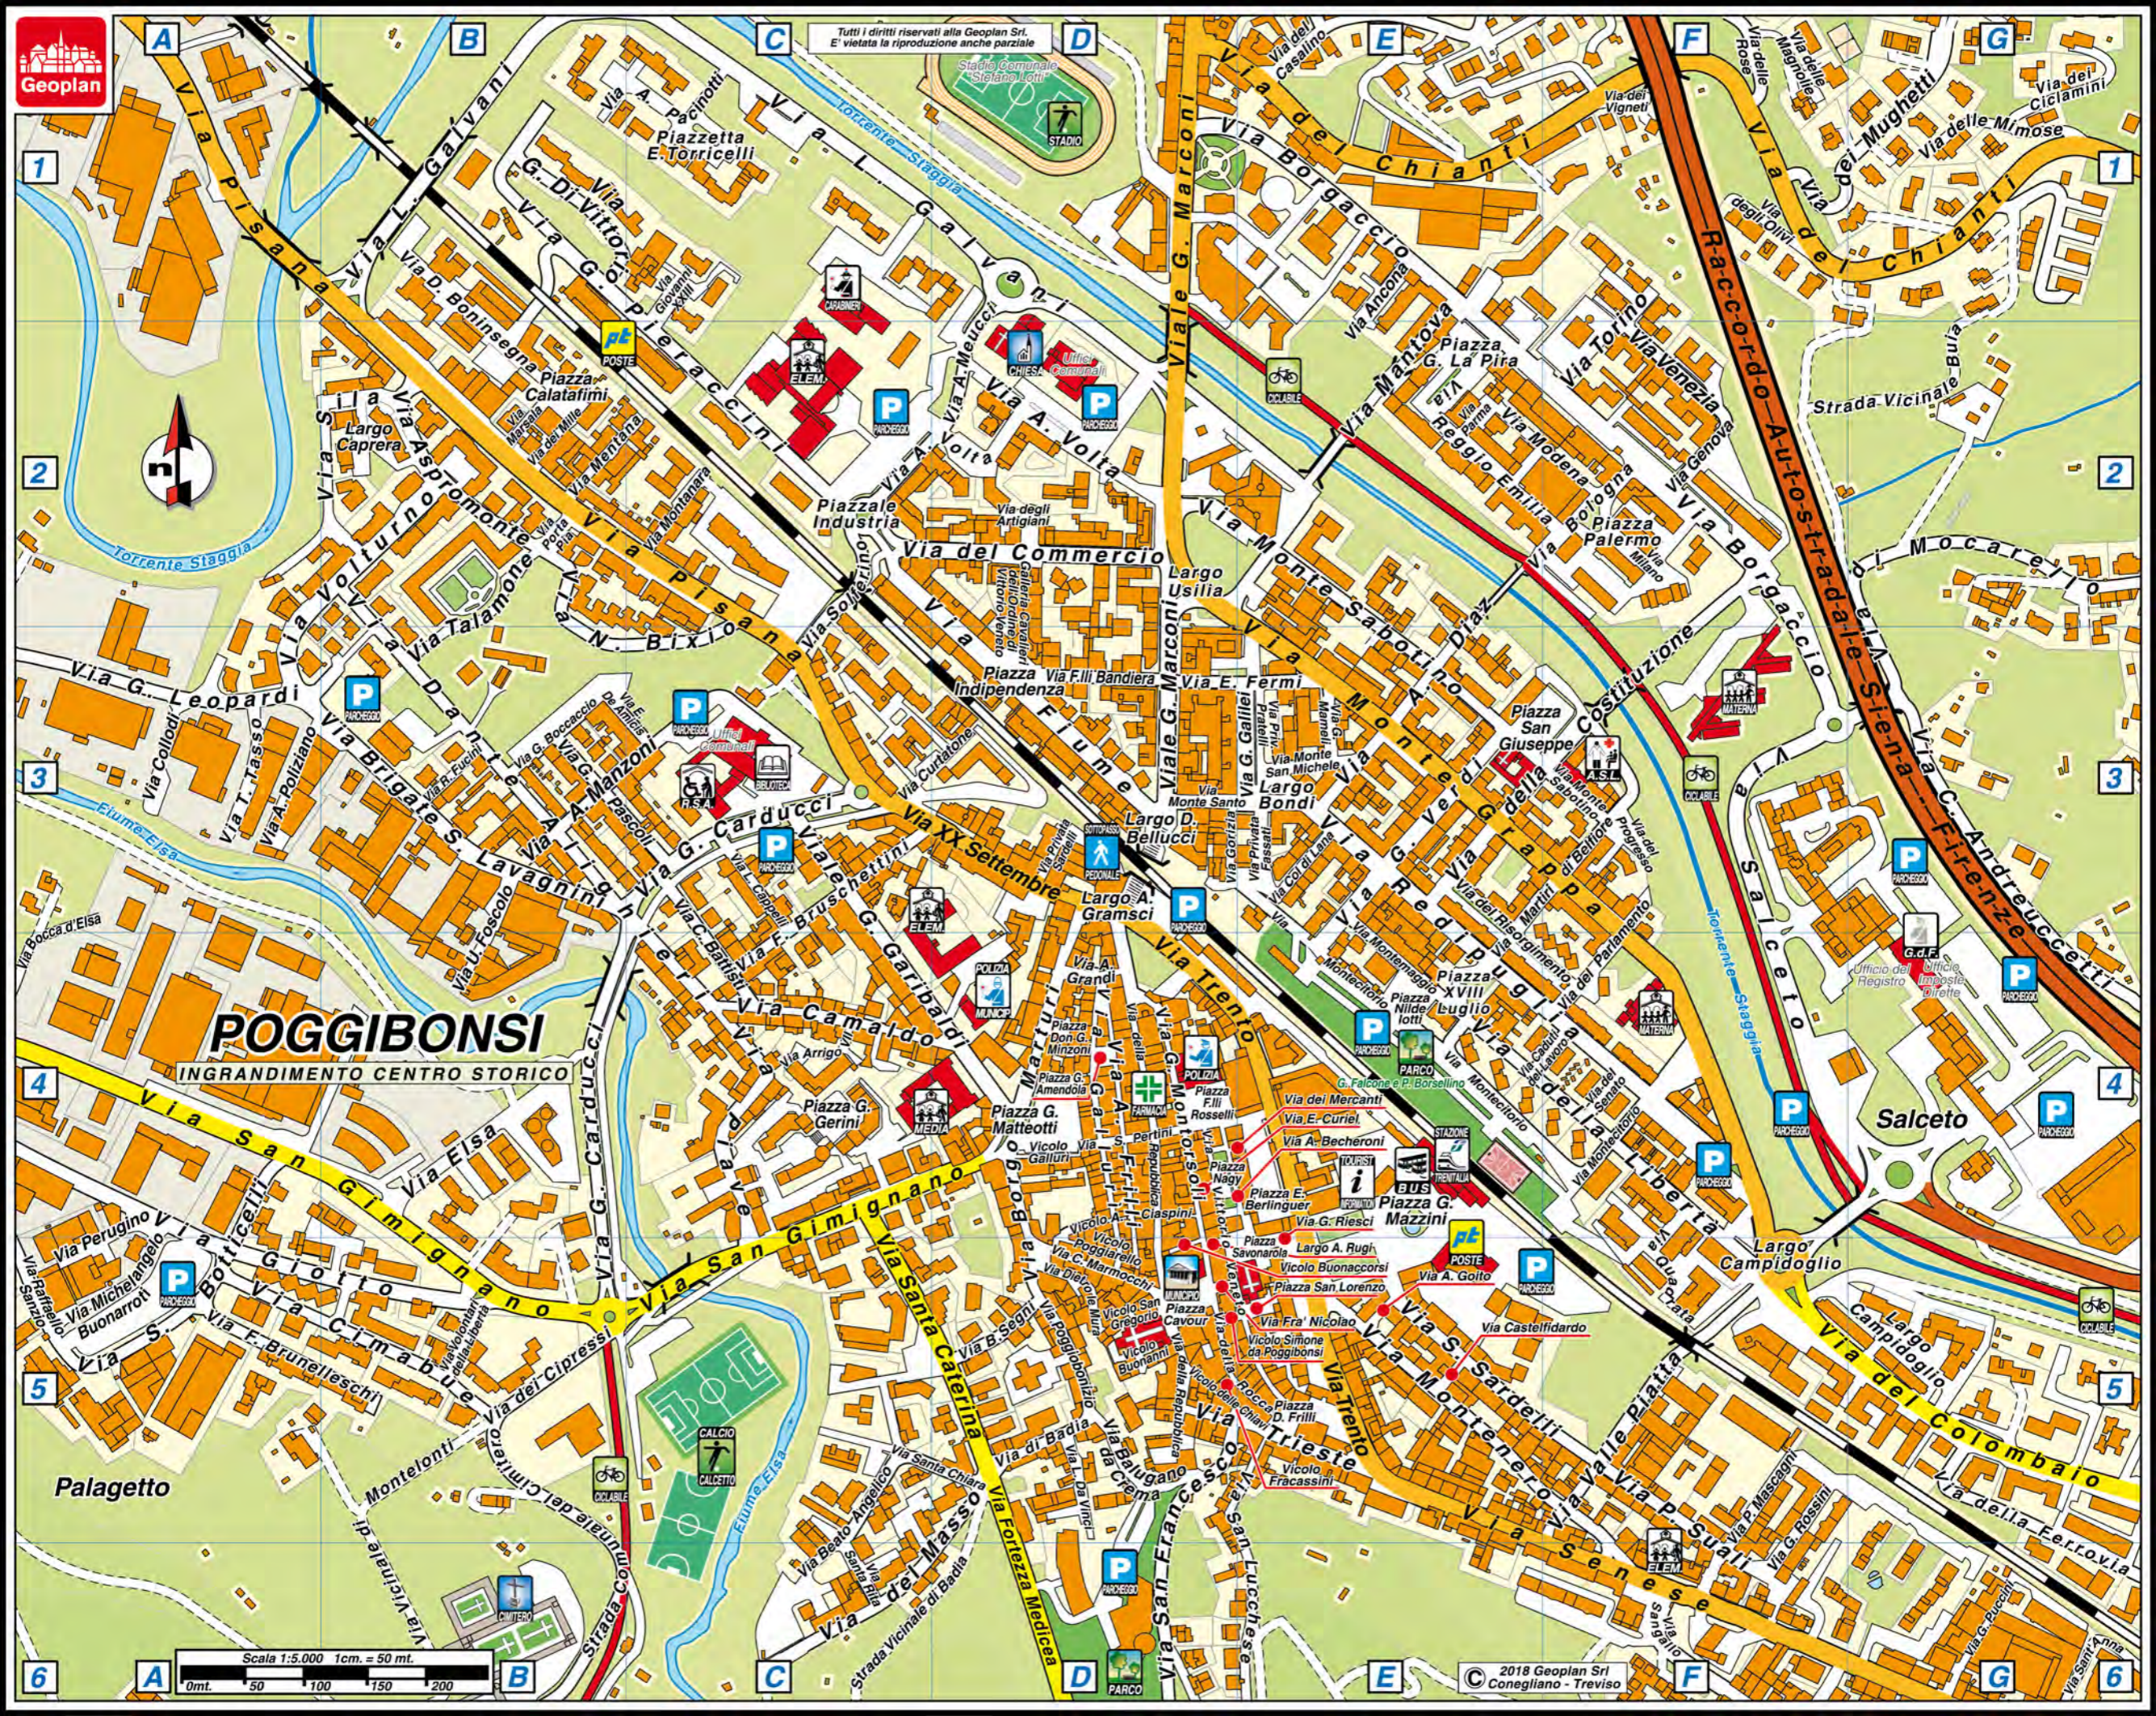

Tutti i diritti riservati alla Geoplan Srl.
E' vietata la riproduzione anche parziale.

POGGIBONSI

INGRANDIMENTO CENTRO STORICO