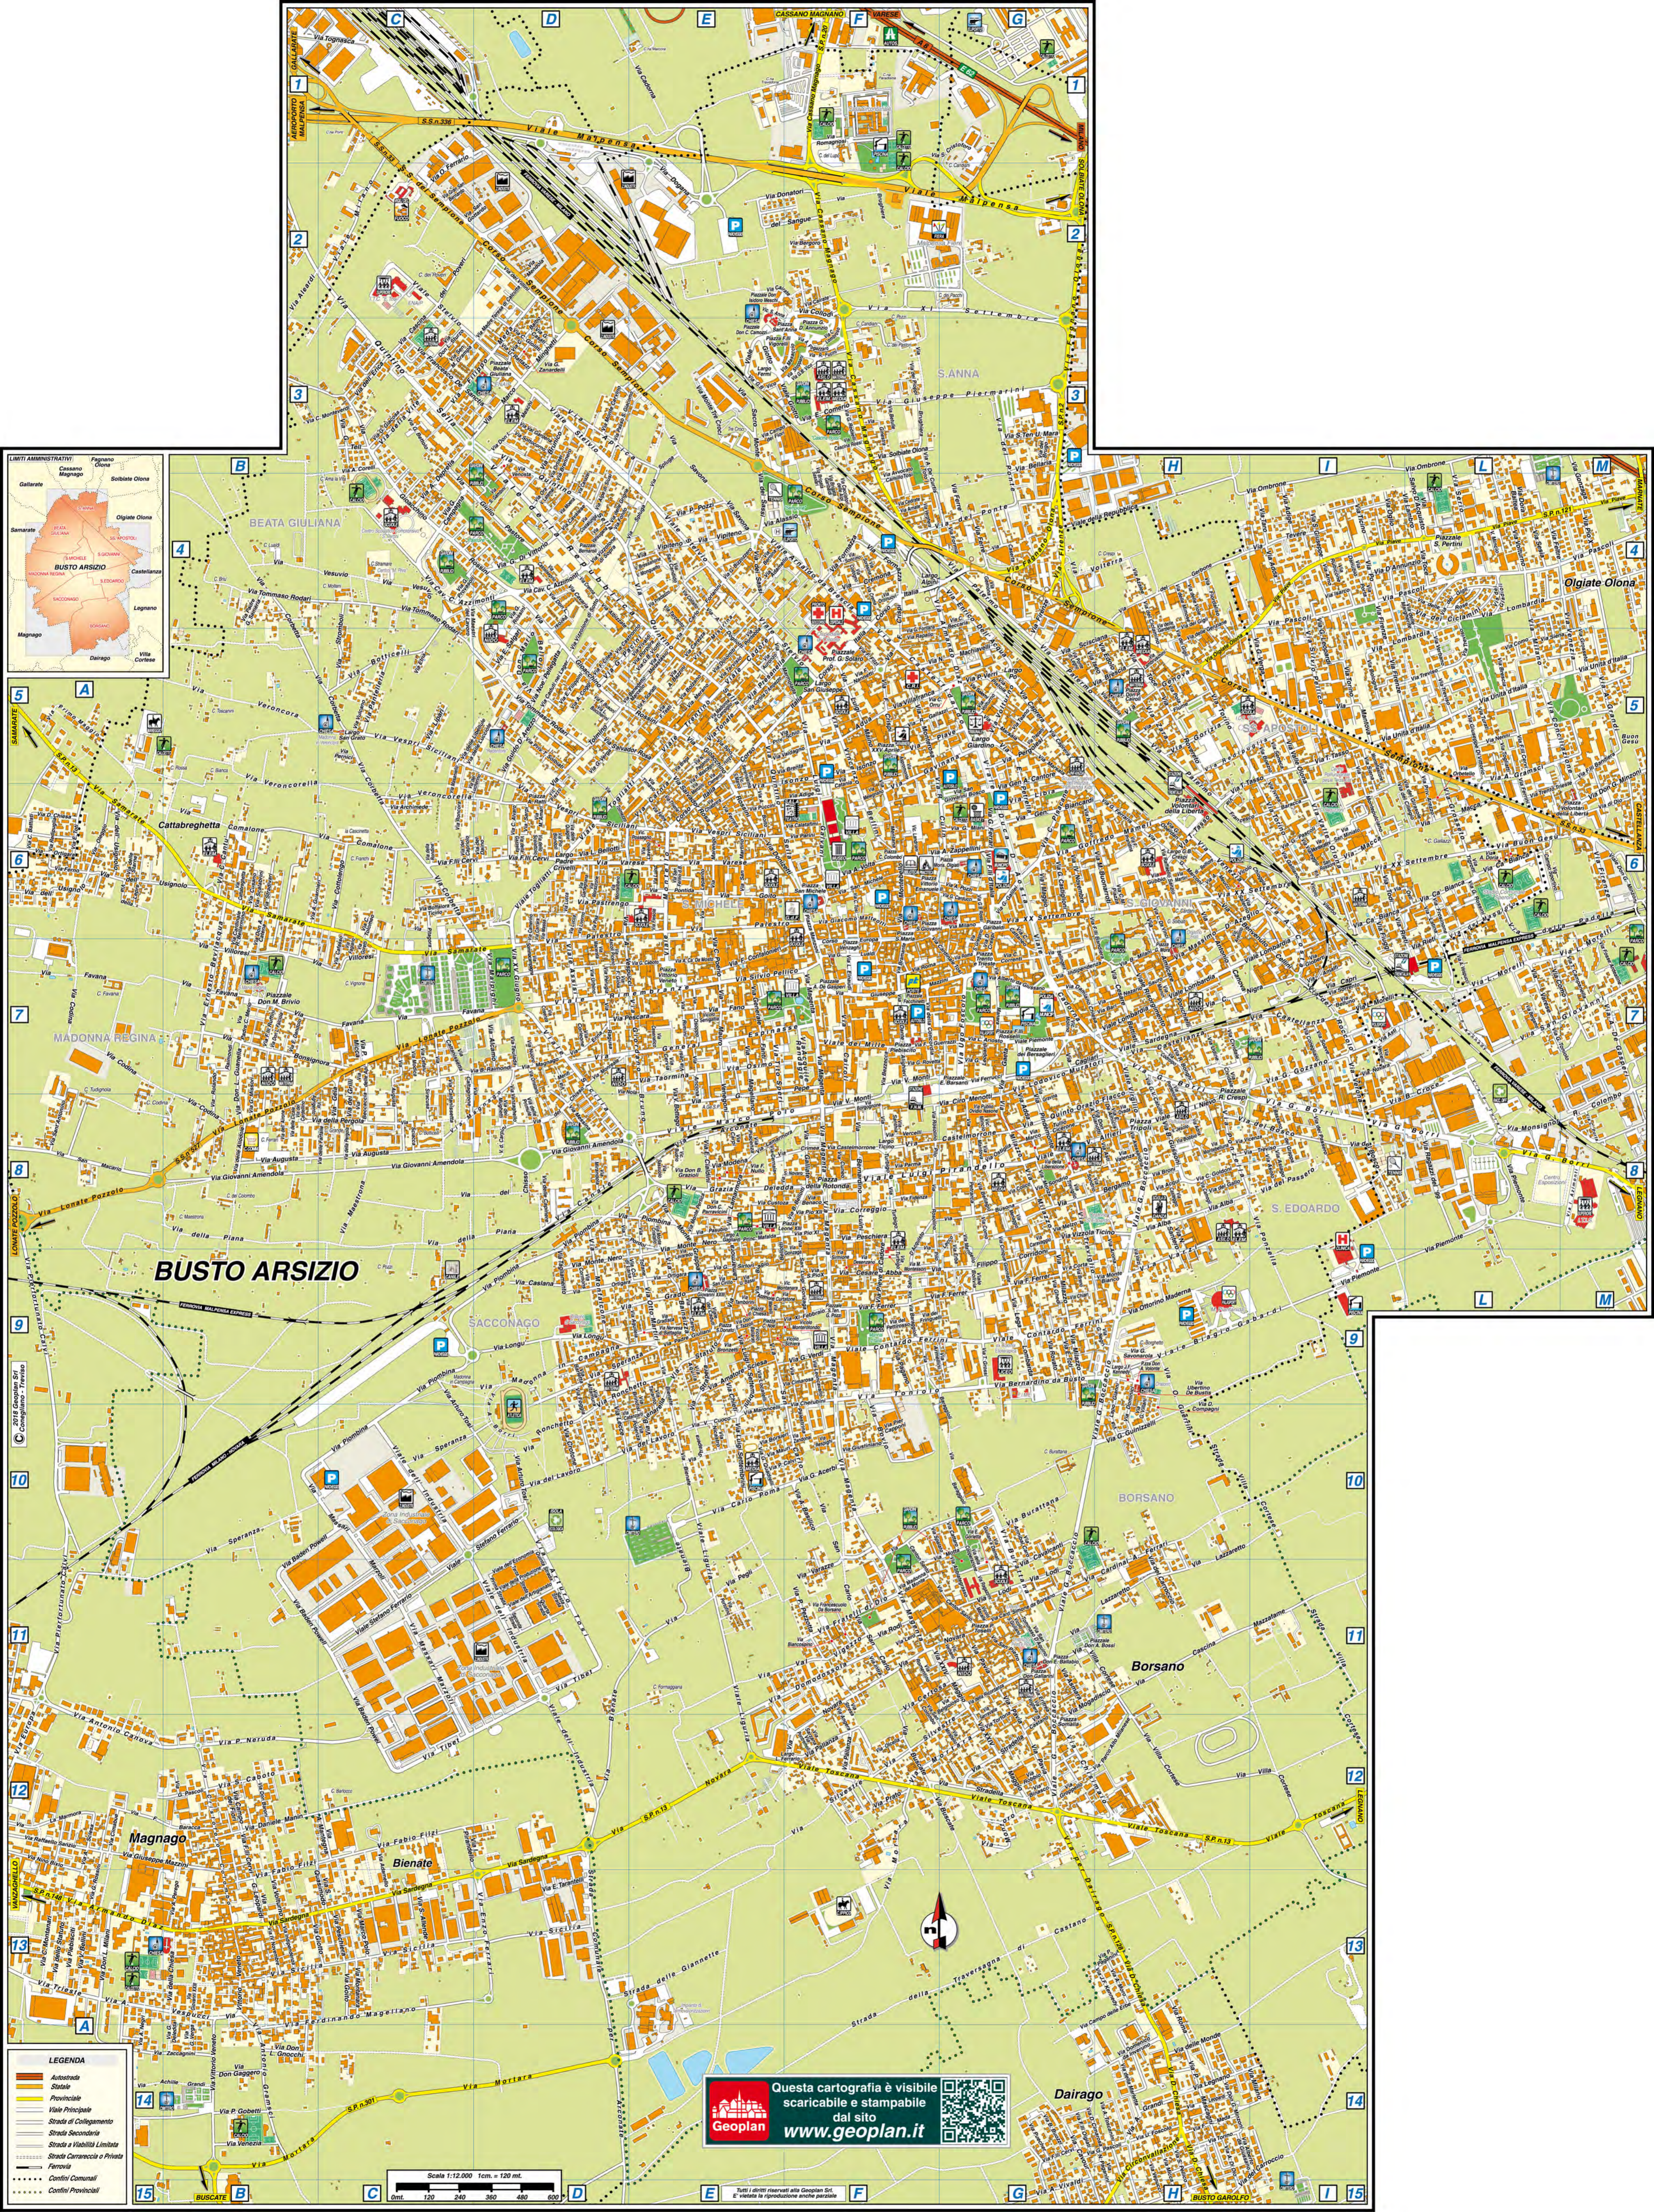

BUSTO ARSIZIO

LEGENDA

- Autostrada
- Strada Statale
- Provinciale
- Viale Principale
- Strada di Collegamento
- Strada Secondaria
- Strada a Viabilità Limitata
- Strada Carrareccia o Privata
- Ferrovia
- Contorni Comunali
- Contorni Provinciali

Questa cartografia è visibile
scaricabile e stampabile
dal sito
www.geoplan.it