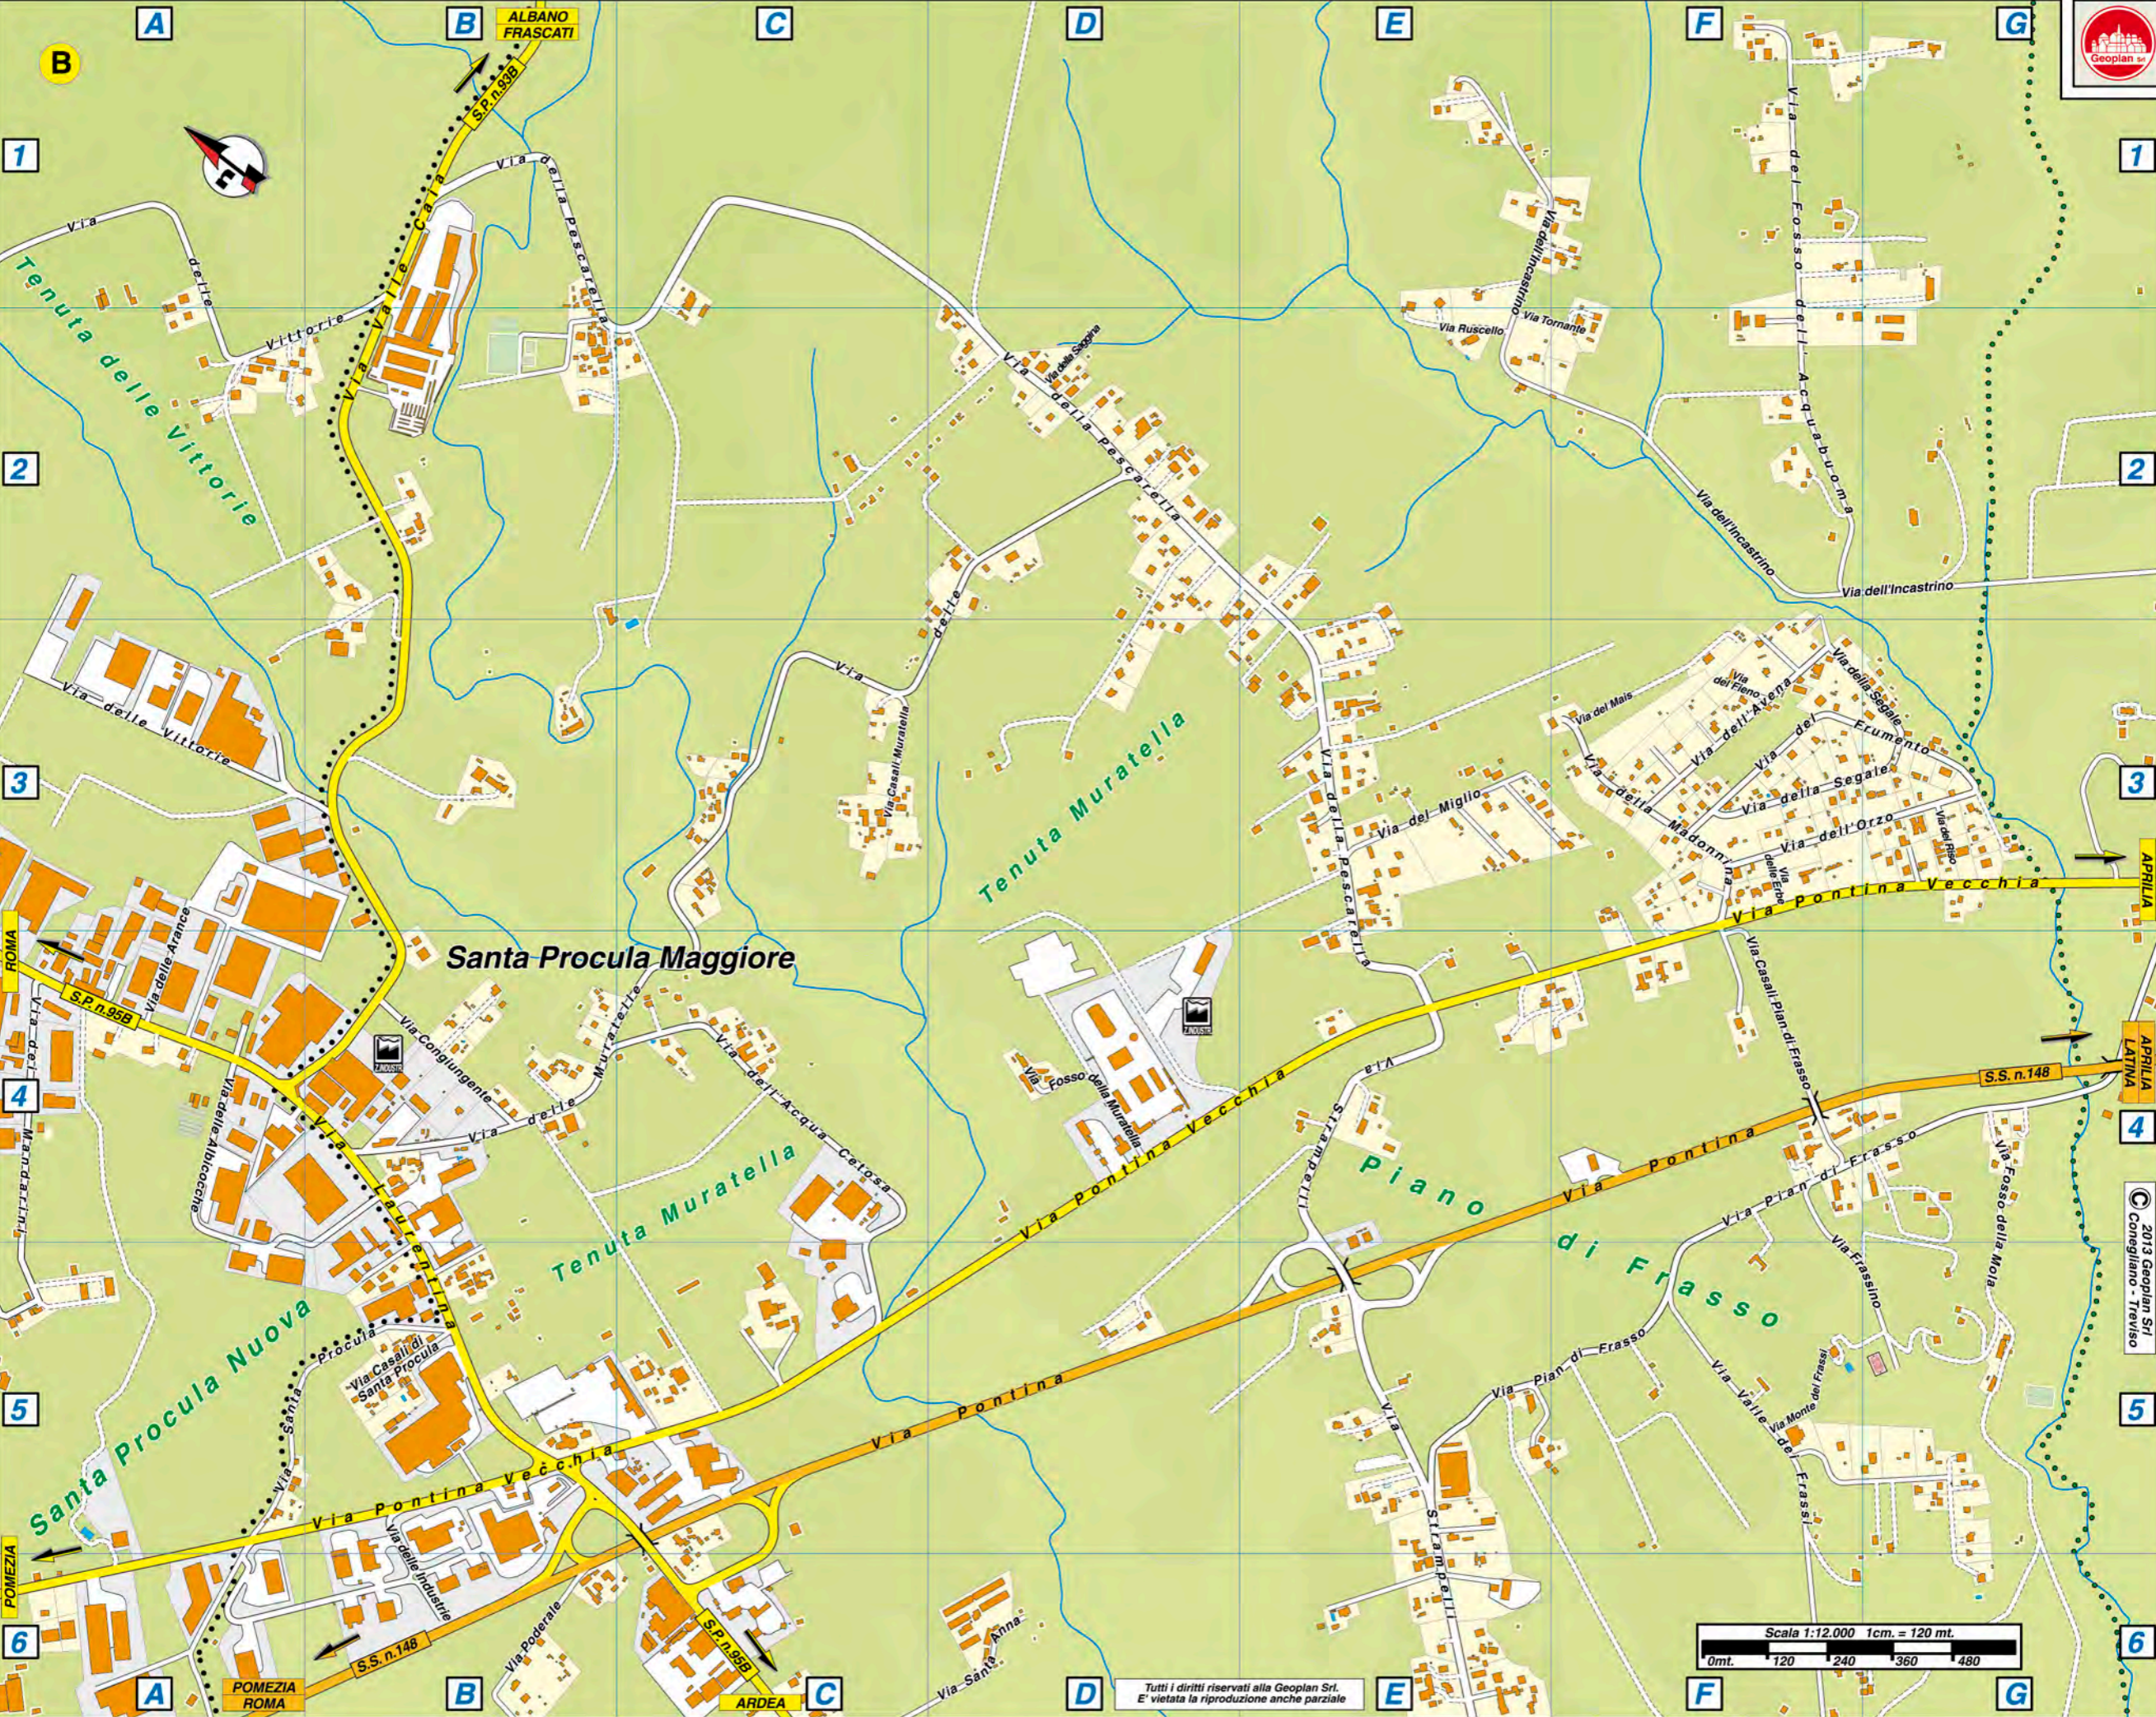

Santa Procula Maggiore

Santa Procula Nuova

Tenuta Muratella

Tenuta Muratella

Piano di Frasso

Tutti i diritti riservati alla Geoplan Srl.
E' vietata la riproduzione anche parziale.

Scala 1:12.000 1cm. = 120 mt.
0mt. 120 240 360 480

© 2013 Geoplan Srl
Conegliano - Treviso