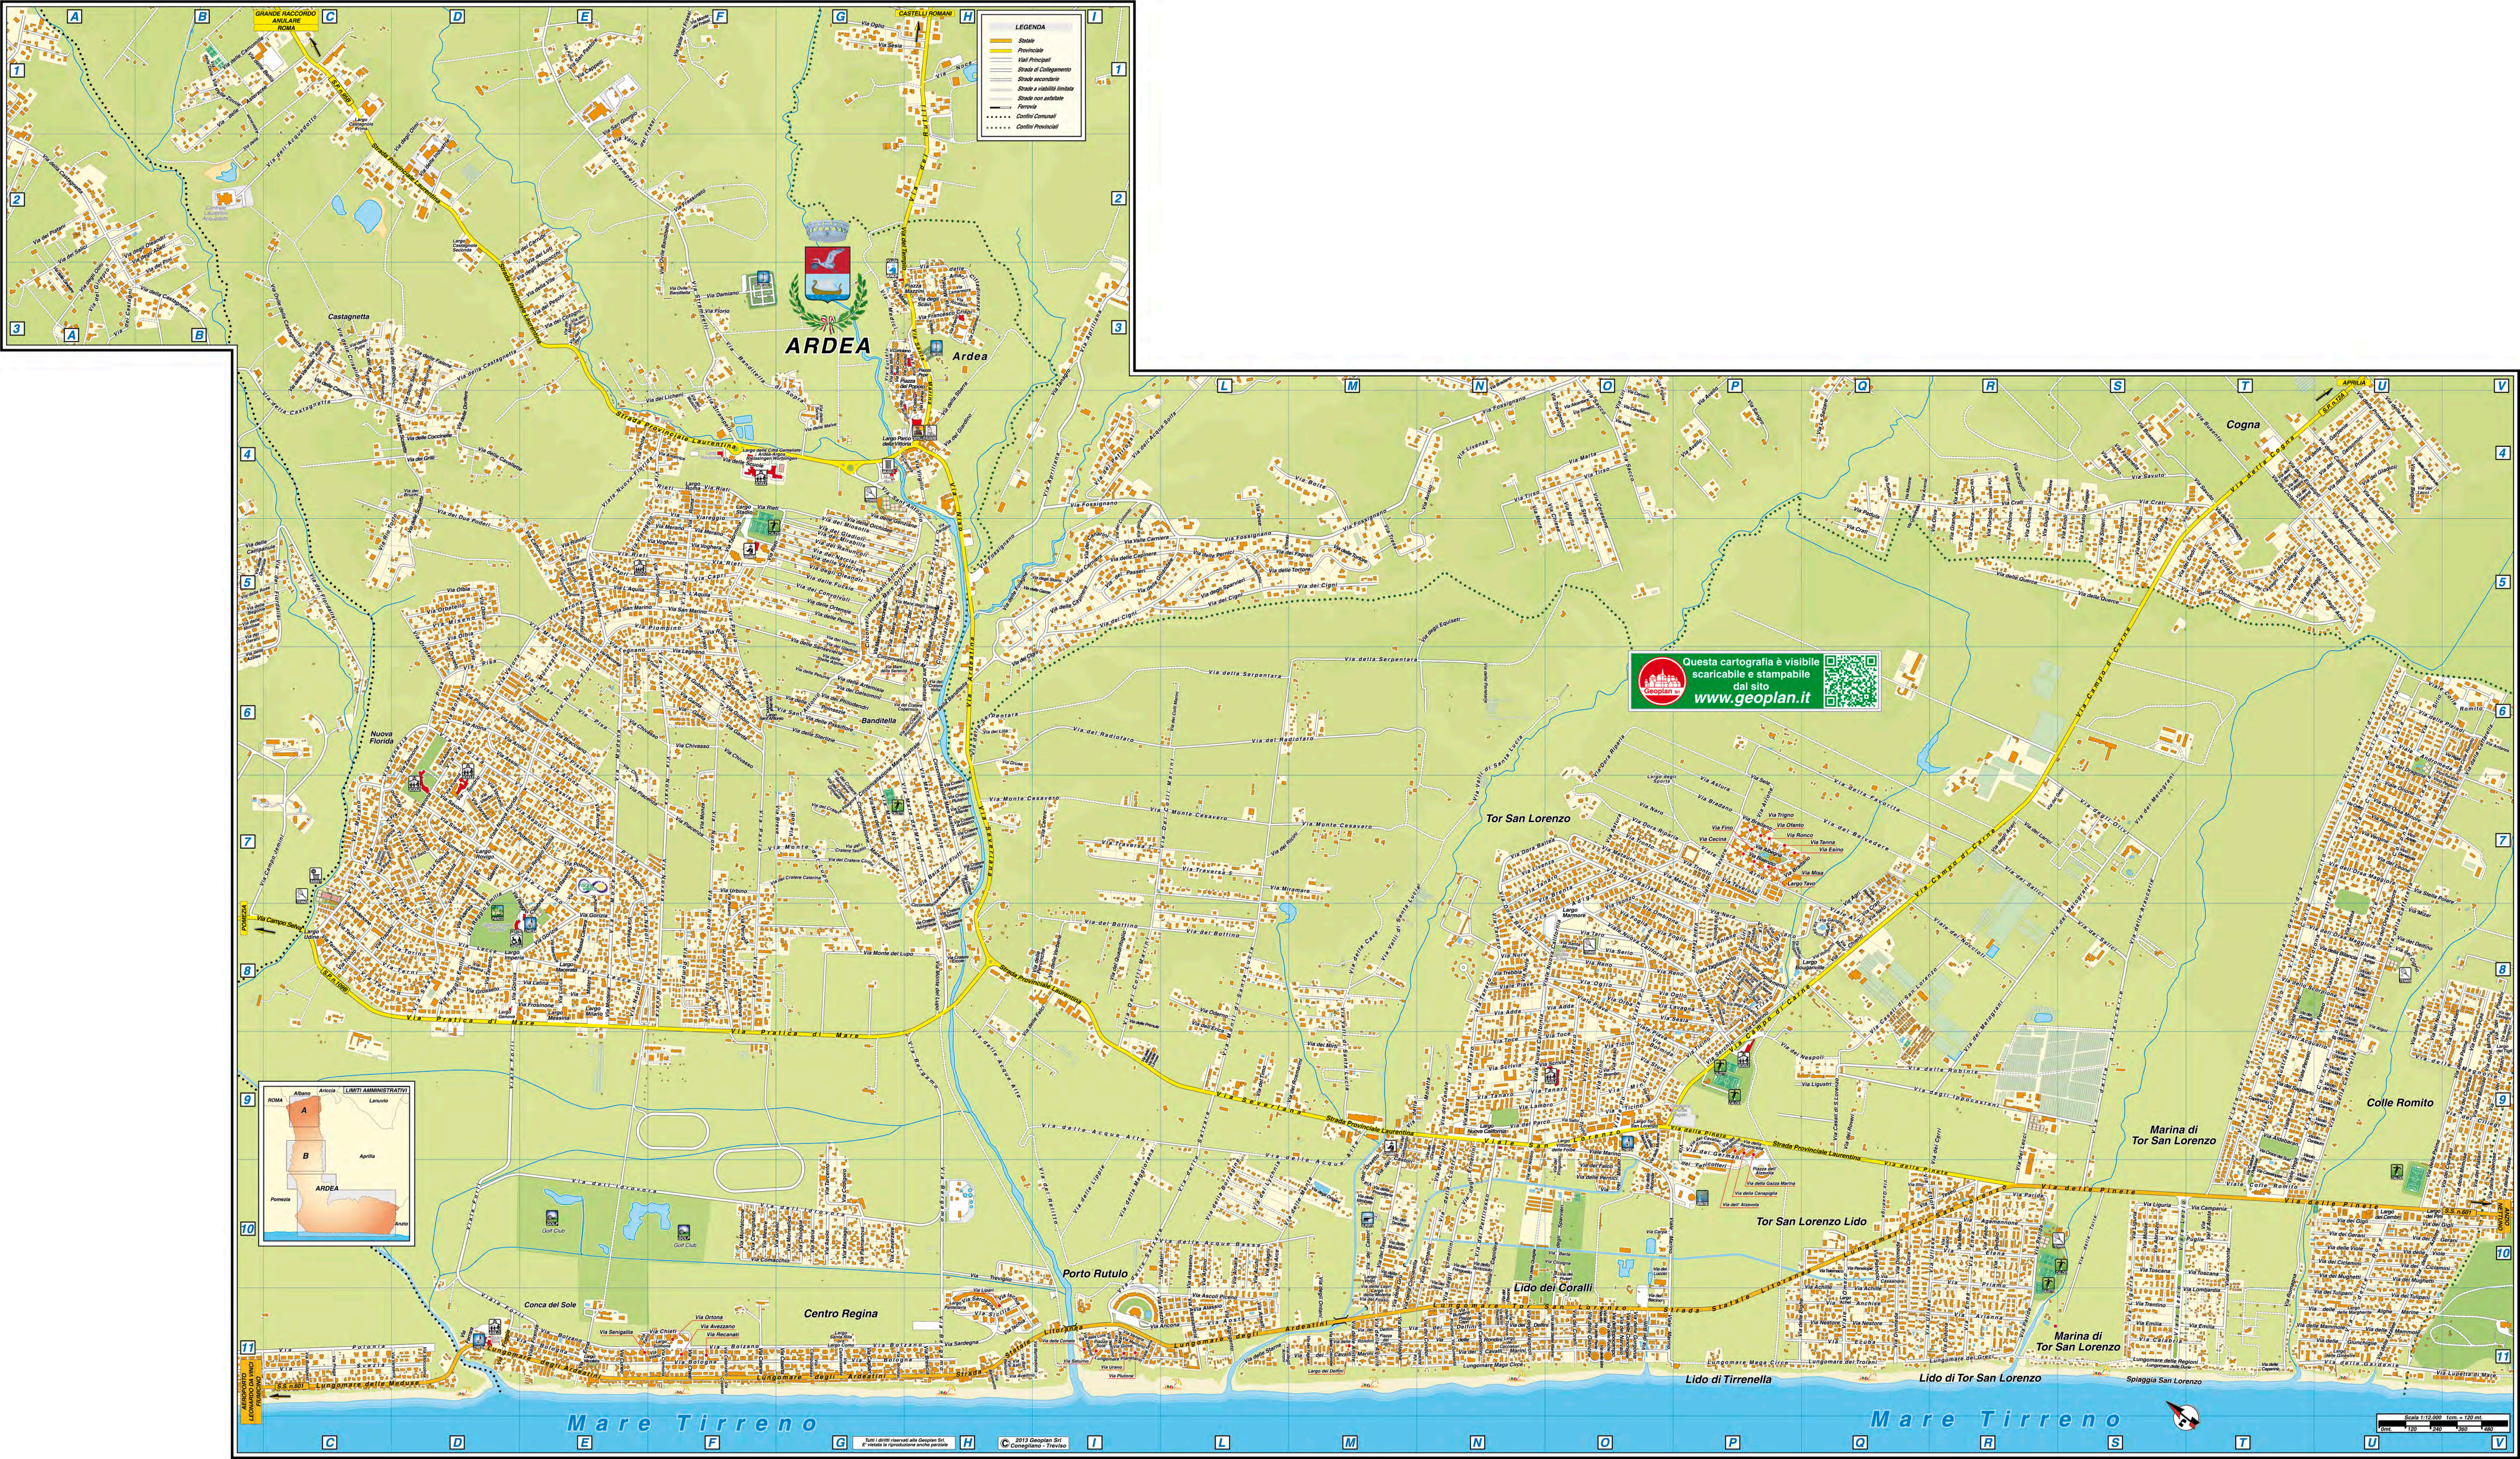

LEGENDA

- Stato
- Provincia
- Via Principale
- Strada di Collegamento
- Strada secondaria
- Strada a mobilità limitata
- Strada non asfaltata
- Ferrovia
- Castello Comunale
- Castello Provinciale

Questa cartografia è visibile
scaricabile e stampabile
dal sito
www.geoplan.it

Scale 1:12,000 1cm = 120m
120 150 200 250 300 400