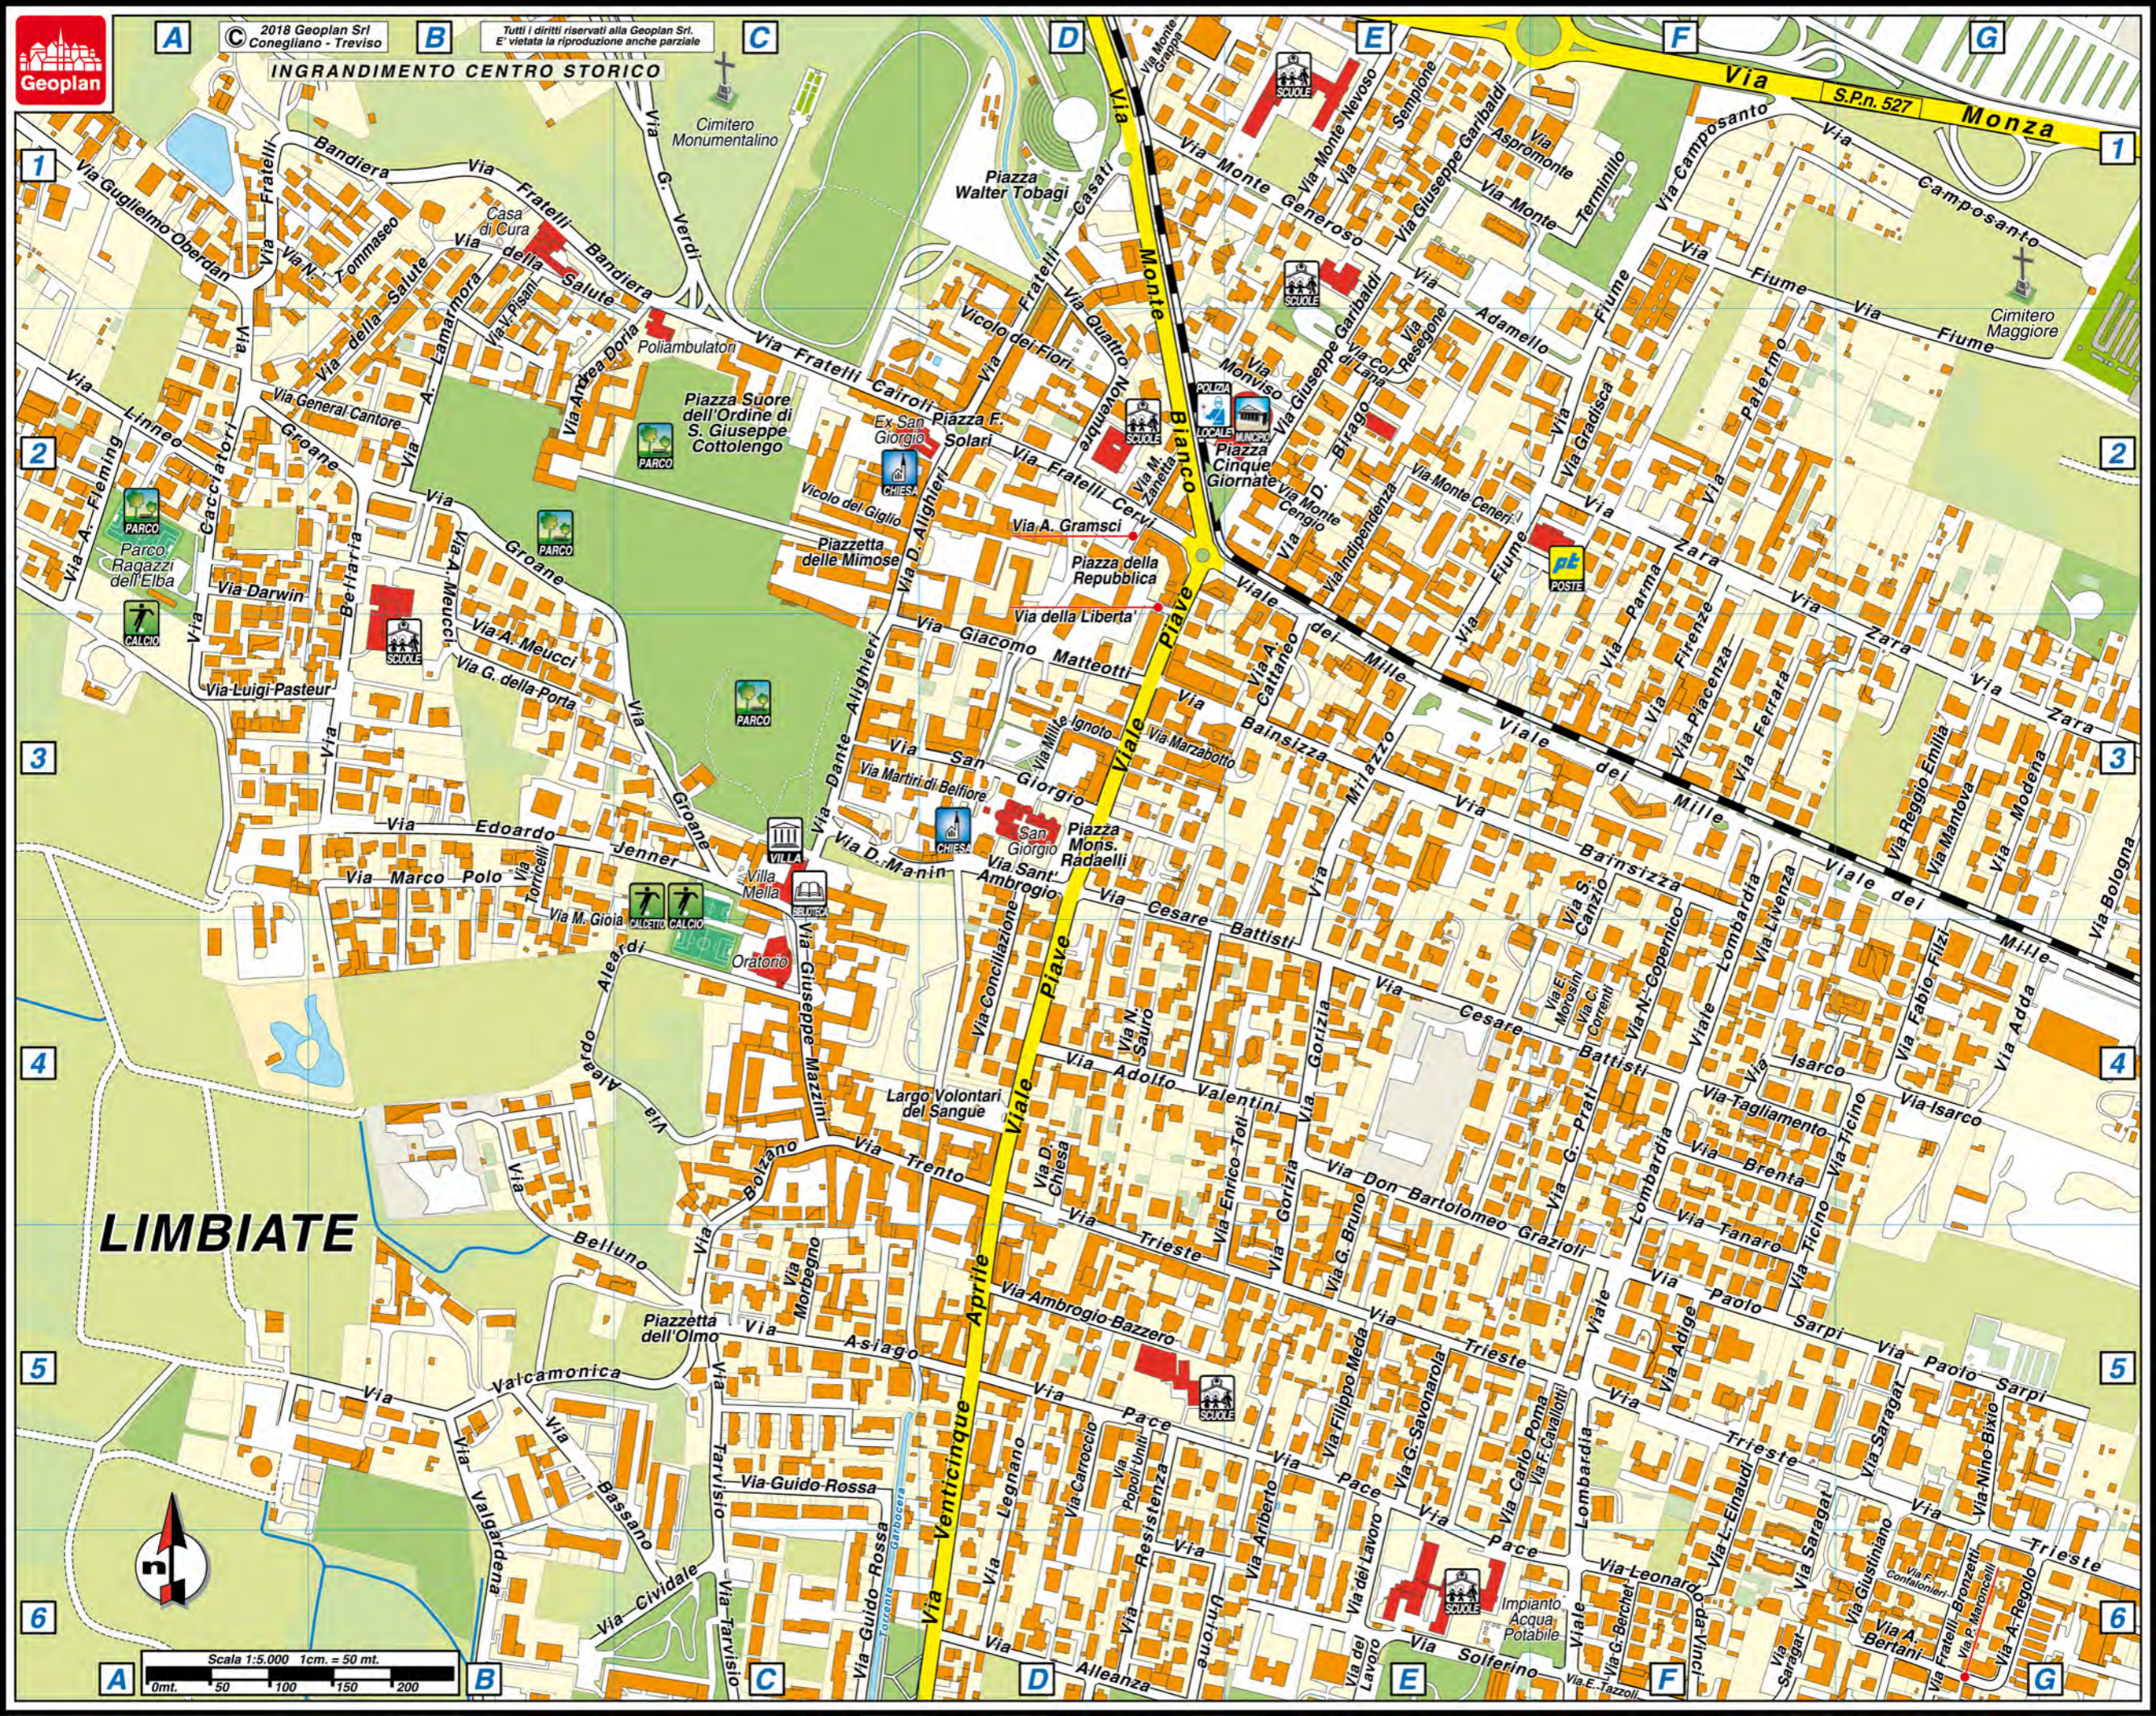

A C 2018 Geoplan Srl Conegliano - Treviso B D Tutti i diritti riservati alla Geoplan Srl. E' vietata la riproduzione anche parziale. C E F G

INGRANDIMENTO CENTRO STORICO

LIMBIATE

Scala 1:5.000 1cm. = 50 mt.
0mt. 50 100 150 200