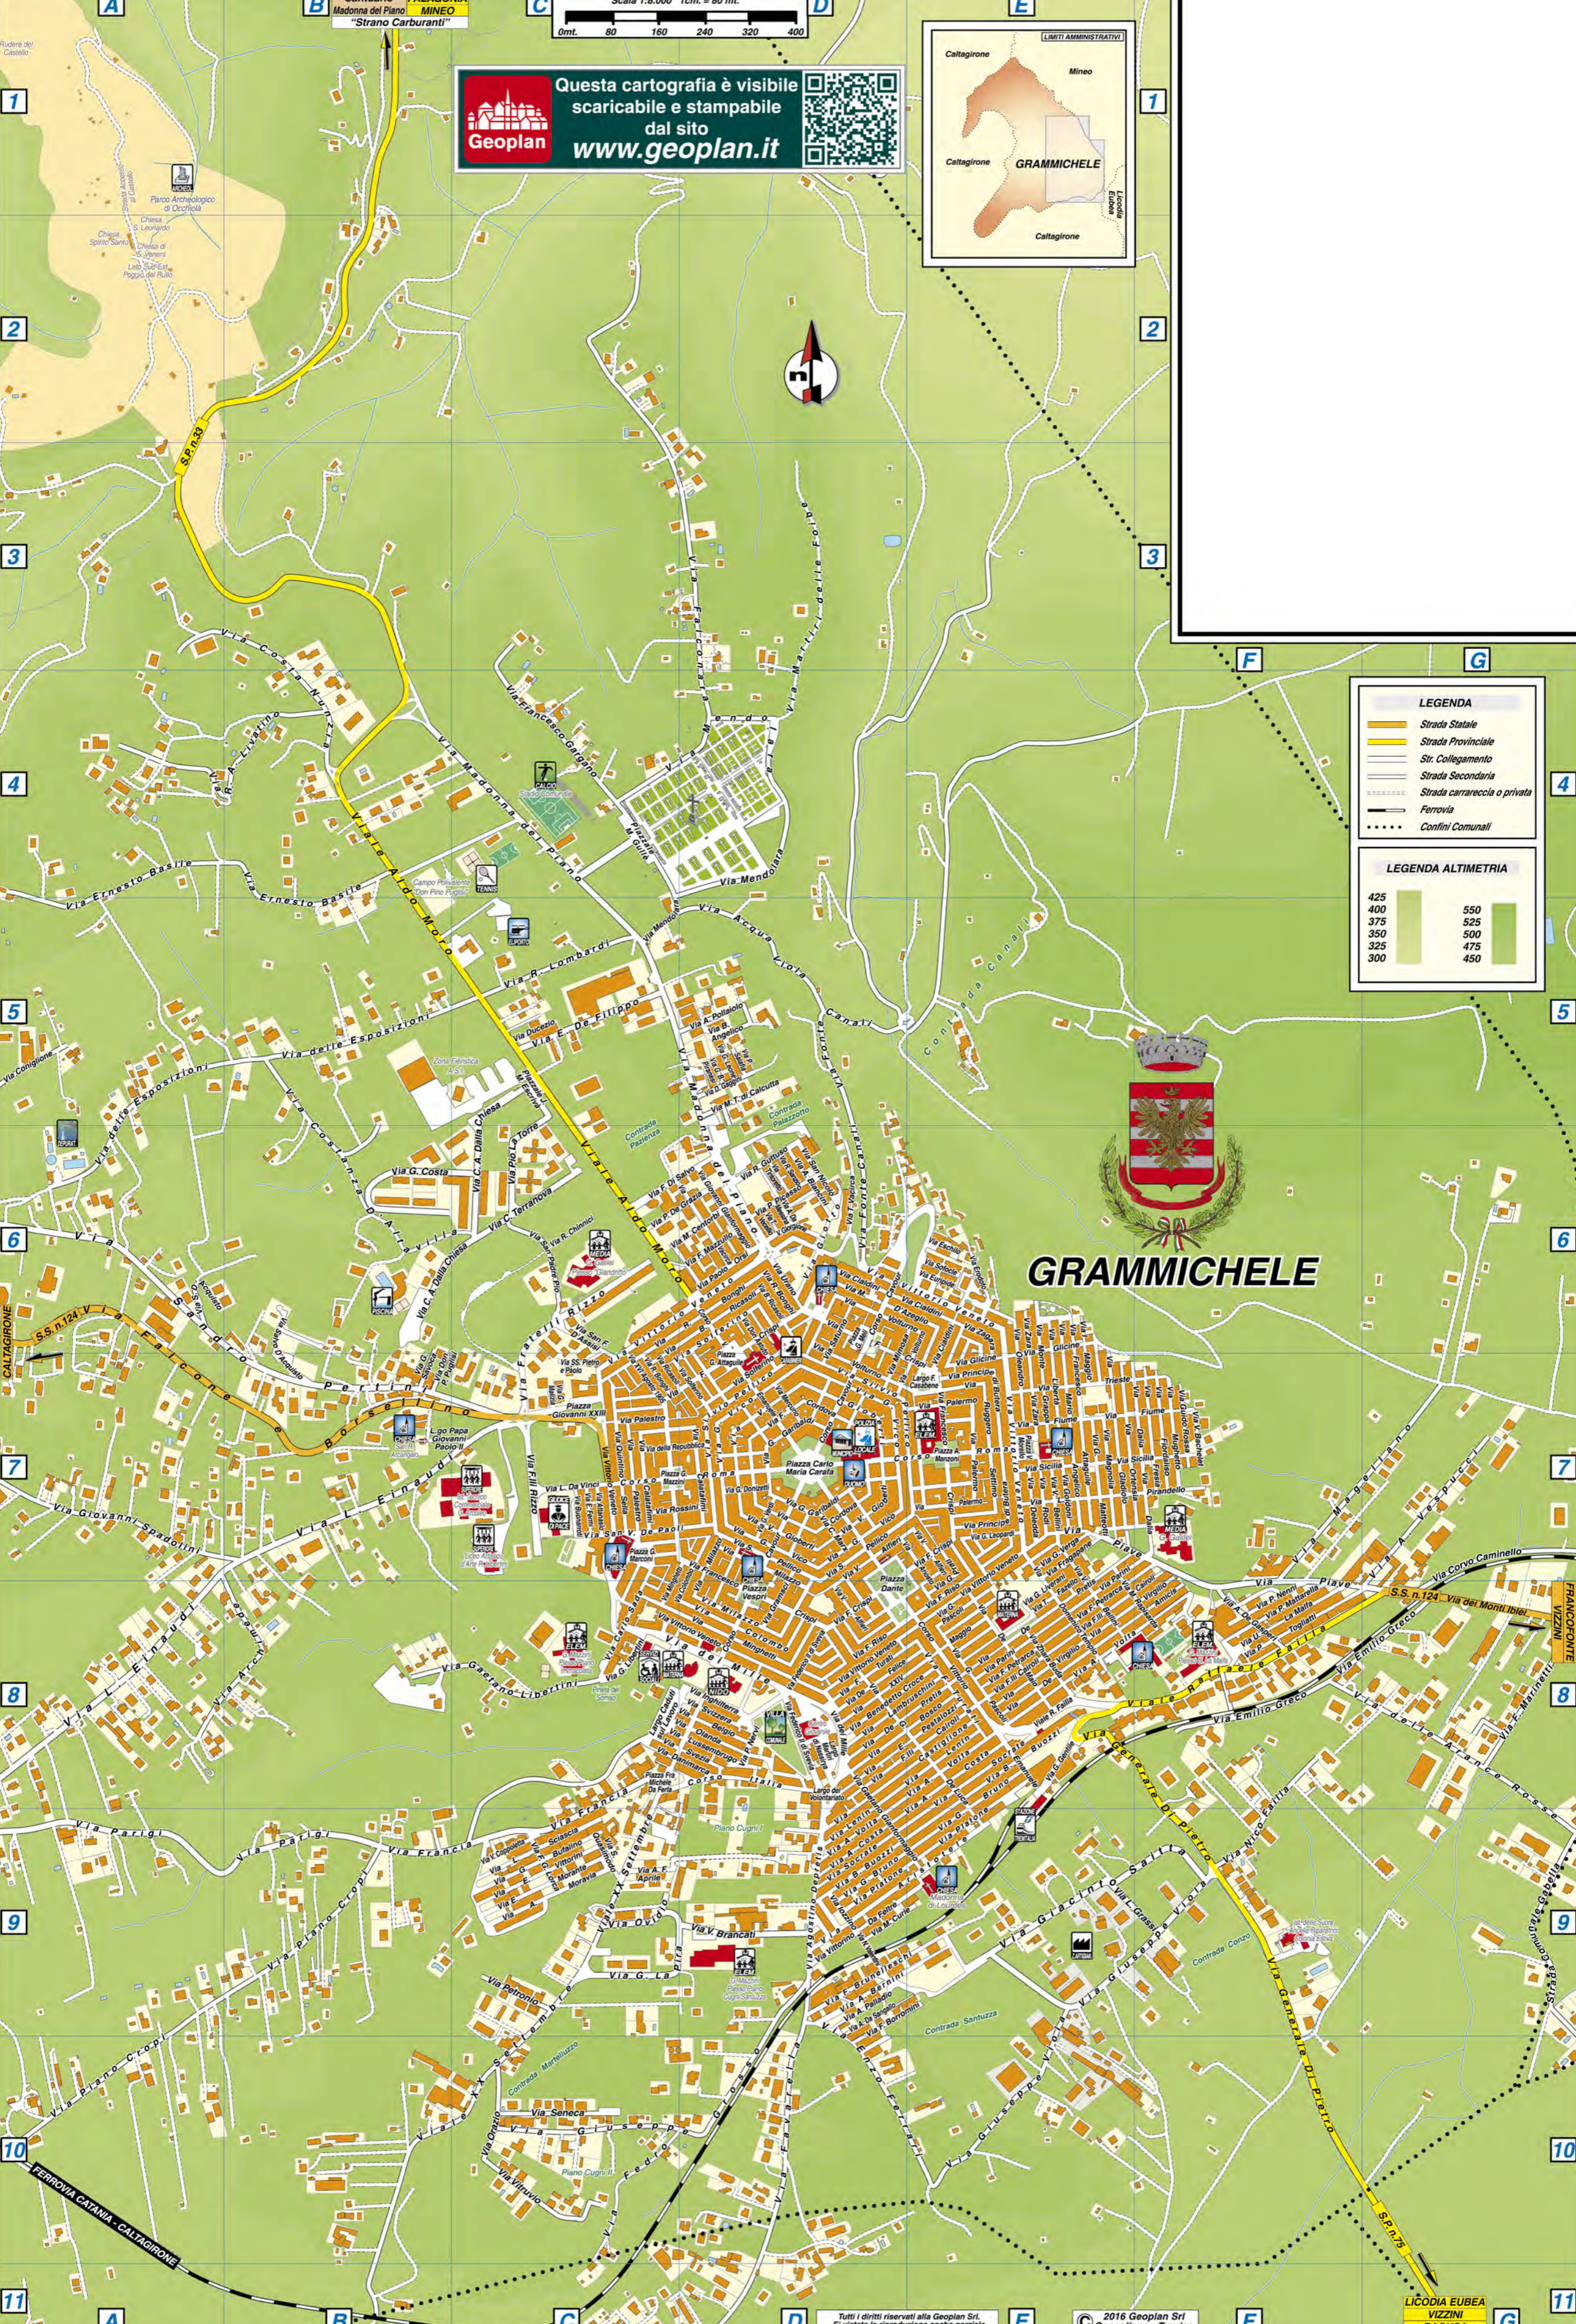

Questa cartografia è visibile
scaricabile e stampabile
dal sito
www.geoplan.it

Scala 1:8.000 1cm. = 80 mt.
0mt. 80 160 240 320 400

LEGENDA	
	Strada Statale
	Strada Provinciale
	Str. Collegamento
	Strada Secondaria
	Strada carrareccia o privata
	Ferrovia
	Confini Comunali

LEGENDA ALTIMETRIA	
	425
	400
	375
	350
	325
	300
	550
	525
	500
	475
	450

GRAMMICHELE