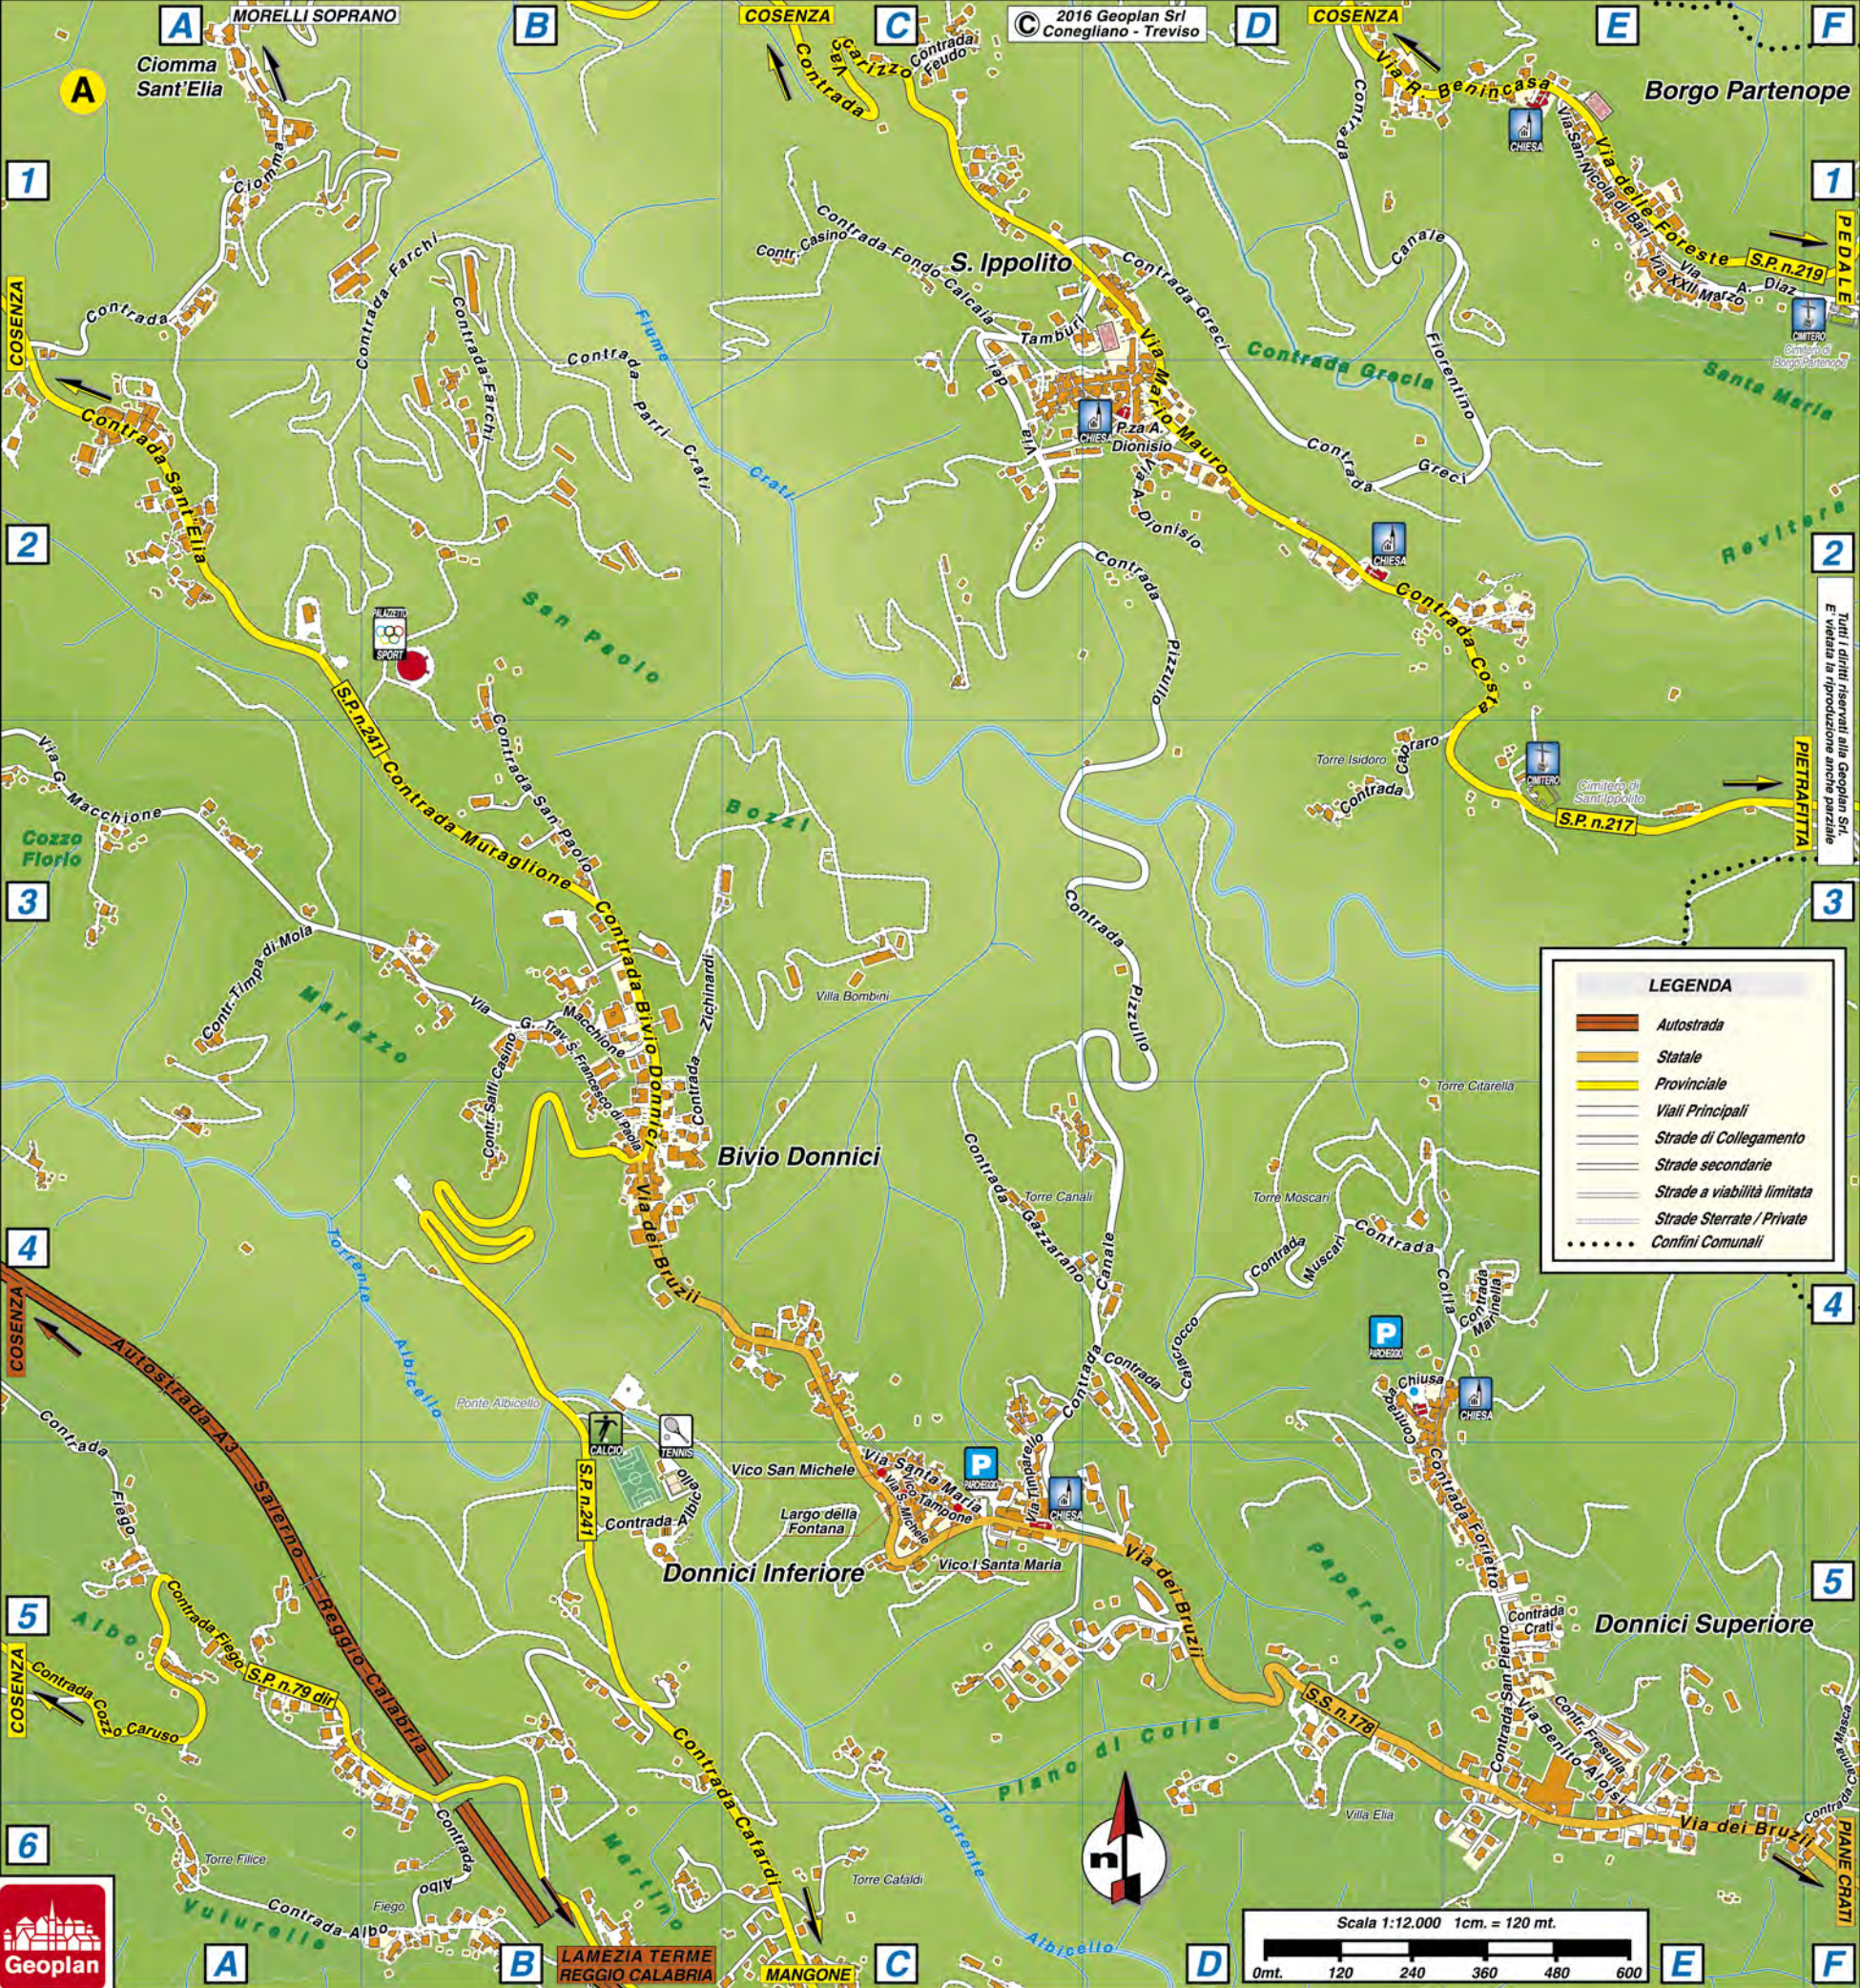

LEGENDA

- Autosстрада
- Statale
- Provinciale
- Viali Principali
- Strade di Collegamento
- Strade secondarie
- Strade a viabilità limitata
- Strade Sterrate / Private
- Confini Comunali