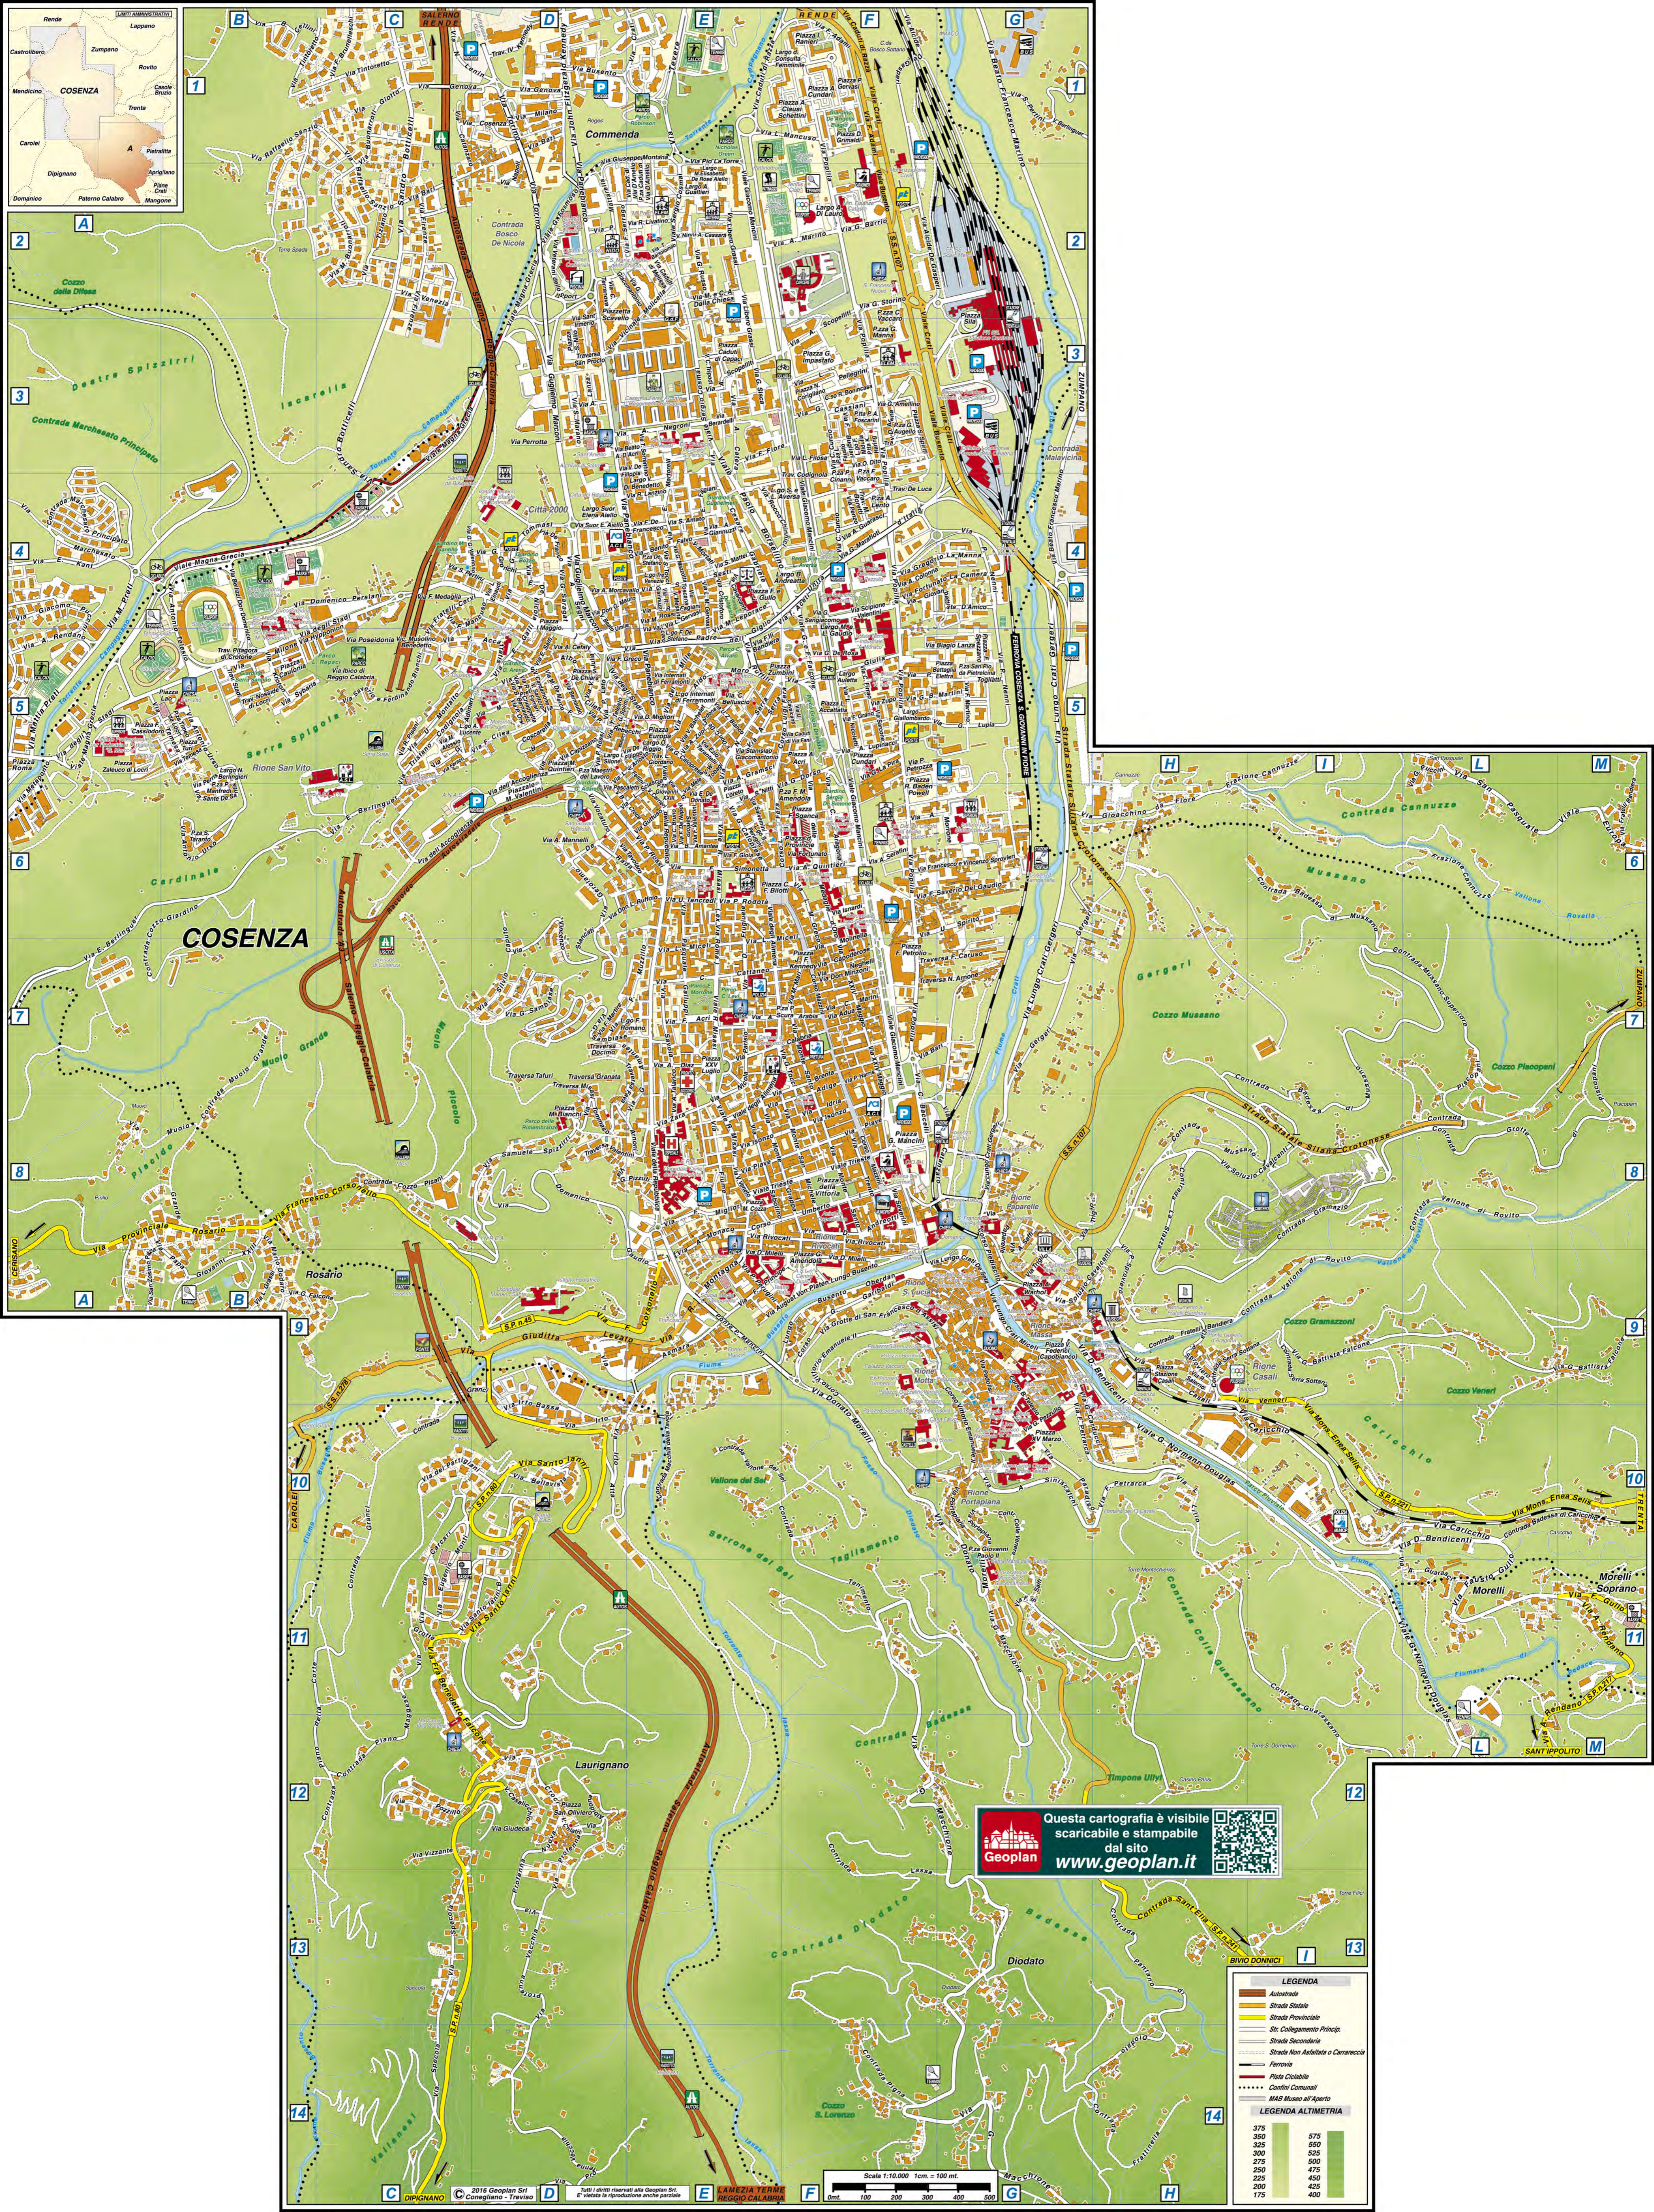

COSENZA

Questa cartografia è visibile
scaricabile e stampabile
dal sito www.geoplan.it

LEGENDA

- Autostada
- Strada Statale
- Strada Provinciale
- Str. Collegamento Princip.
- Strada Secondaria
- Strada Non Asfaltata o Carreggiata
- Ferrovia
- Pista Ciclabile
- Confini Comunali
- MAR Museo all'Aperto

LEGENDA ALTIMETRIA

375	575
350	550
325	525
300	500
275	475
250	450
225	425
200	400
175	

Scala 1:10.000 1cm = 100 mt.
0mt 100 200 300 400 500