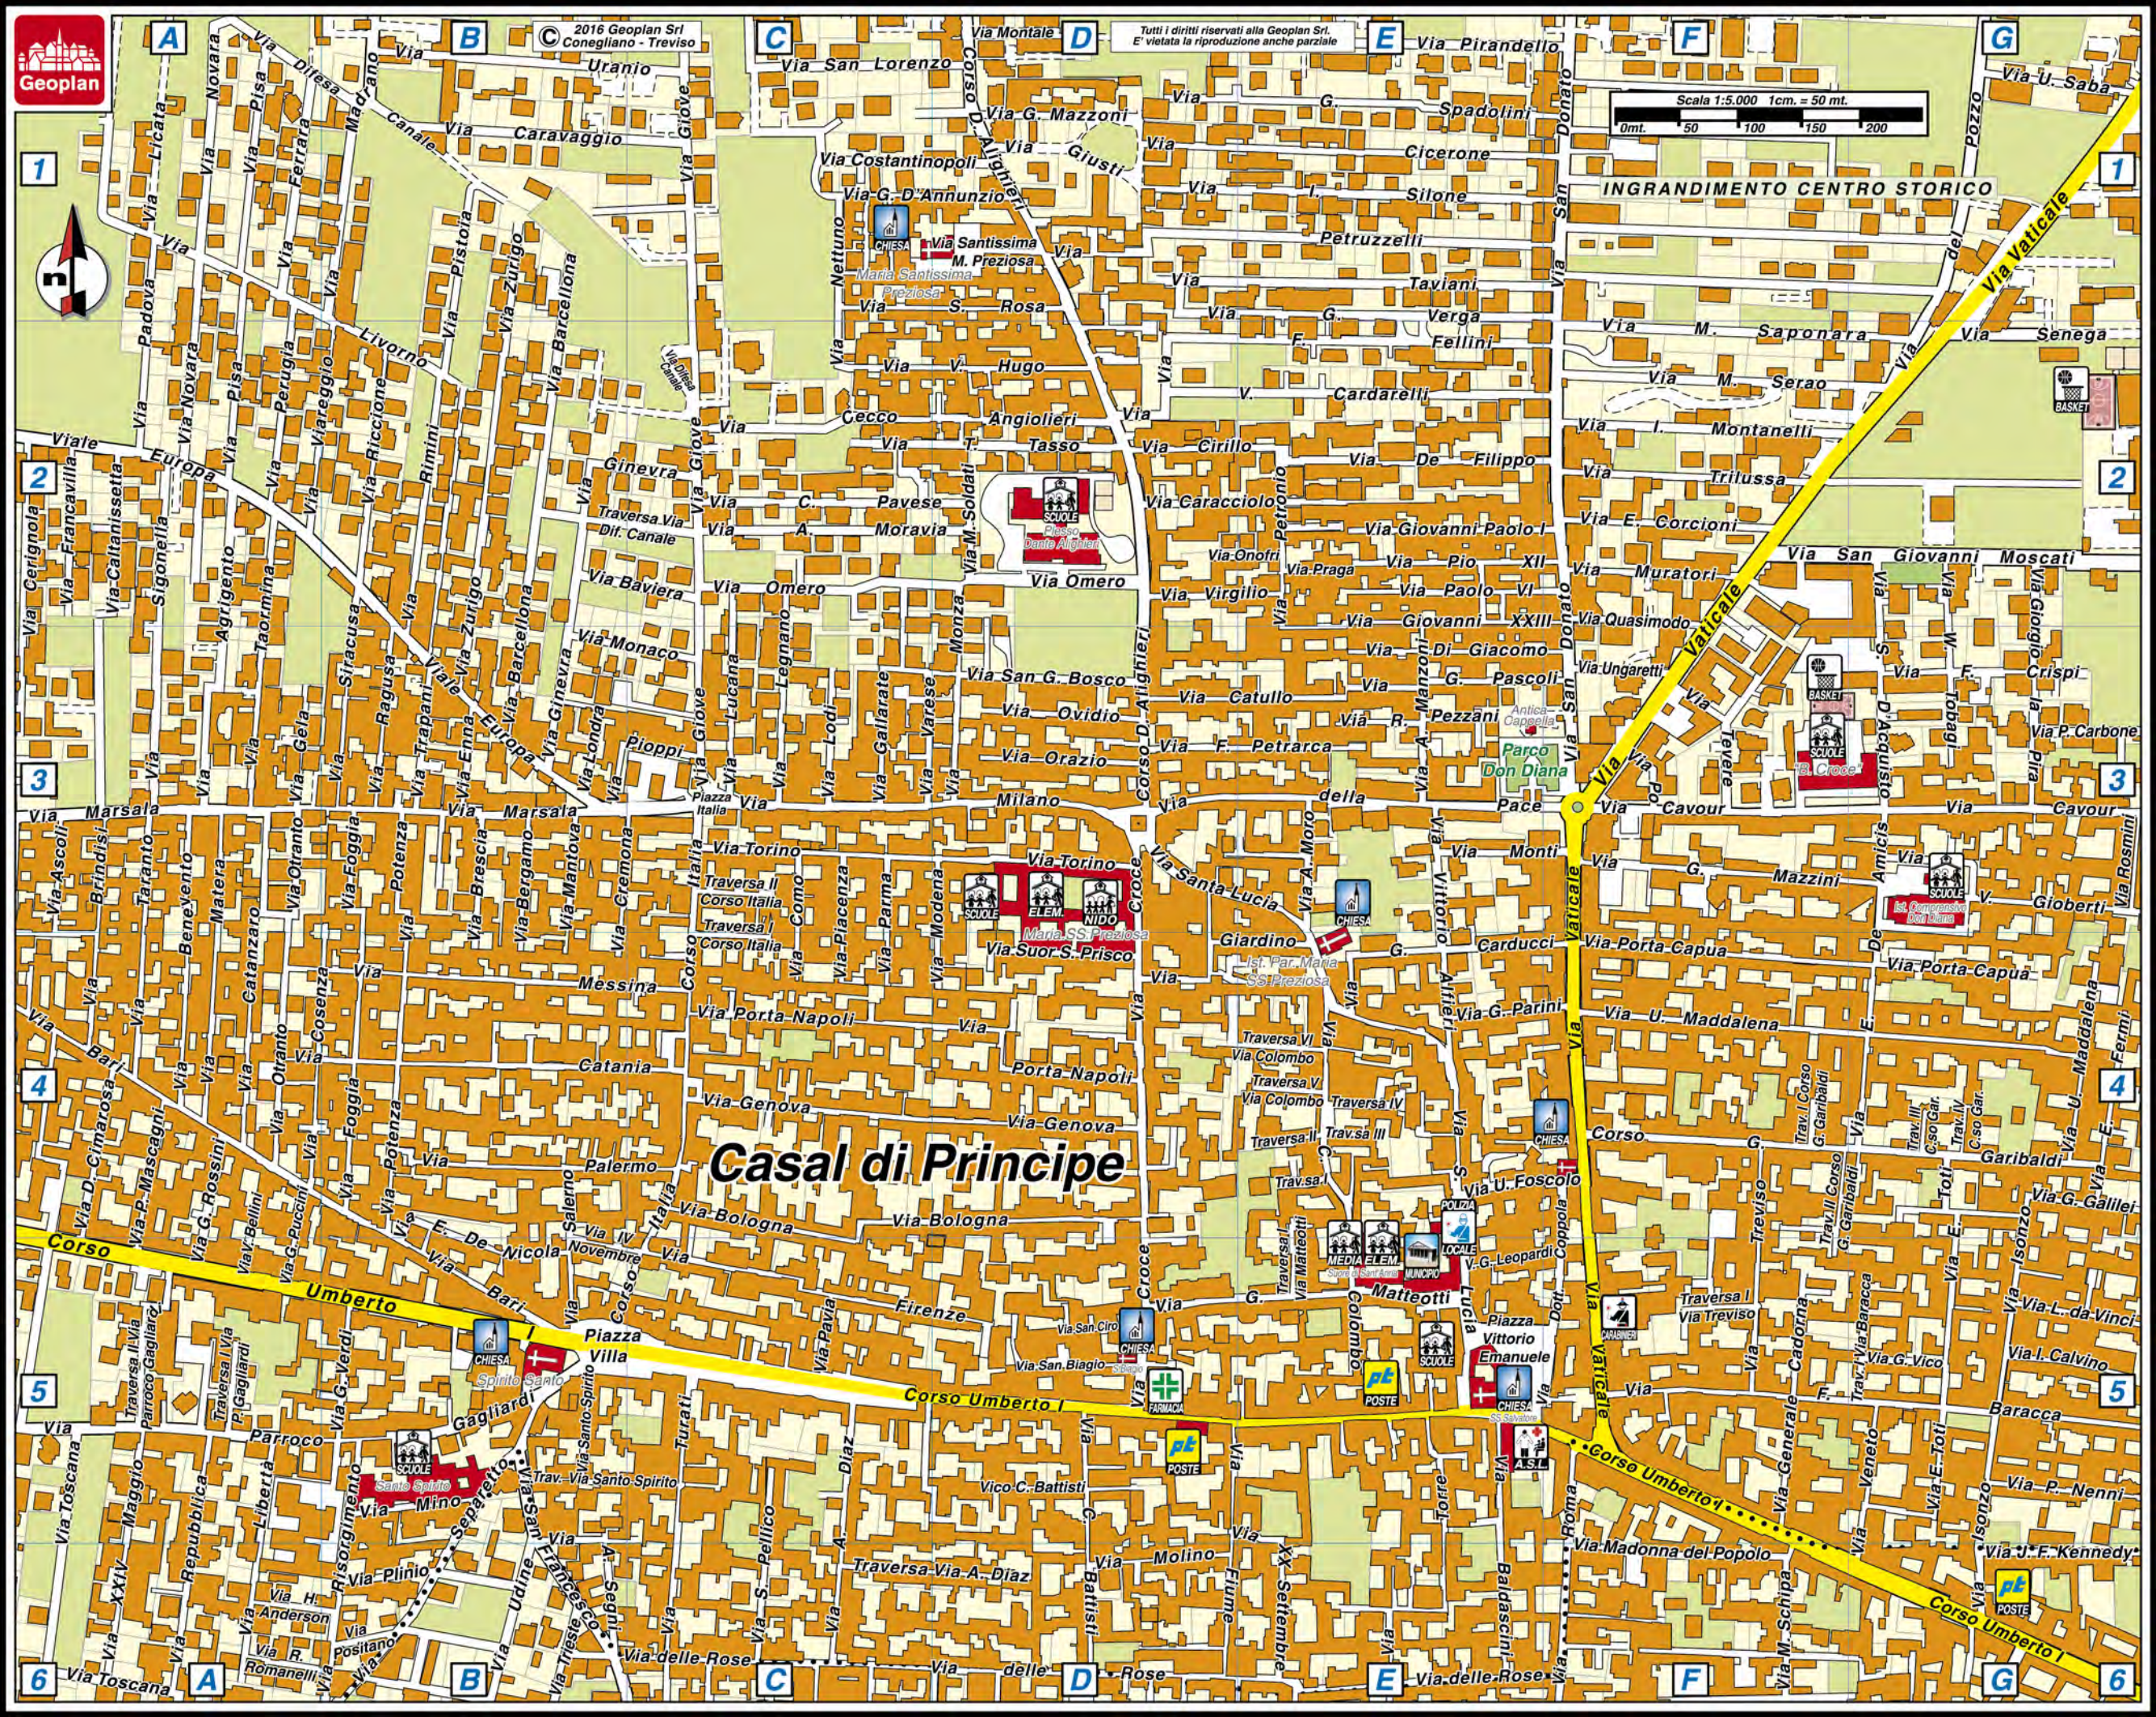

2016 Geoplan Srl
Conegliano - Treviso

Tutti i diritti riservati alla Geoplan Srl.
E' vietata la riproduzione anche parziale.

Casal di Principe

INGRANDIMENTO CENTRO STORICO

The map displays a dense network of streets in Casal di Principe, Italy. Major thoroughfares include Corso Umberto I (highlighted in yellow) and Via Vaticale (also highlighted). Other significant streets shown include Via Torino, Via Genova, Via Bologna, Via Firenze, Via Roma, and Via Vercelli. The map is overlaid with a grid labeled A through G horizontally and 1 through 6 vertically. Various landmarks are marked, including churches (e.g., Chiesa Santa Maria SS. Preziosa, Chiesa Santa Maria SS. Annunziata), schools (e.g., Scuola Elementare, Scuola Materna), and public facilities like a pharmacy and a park (Parco Don Diana). The area is characterized by a mix of residential buildings and green spaces.