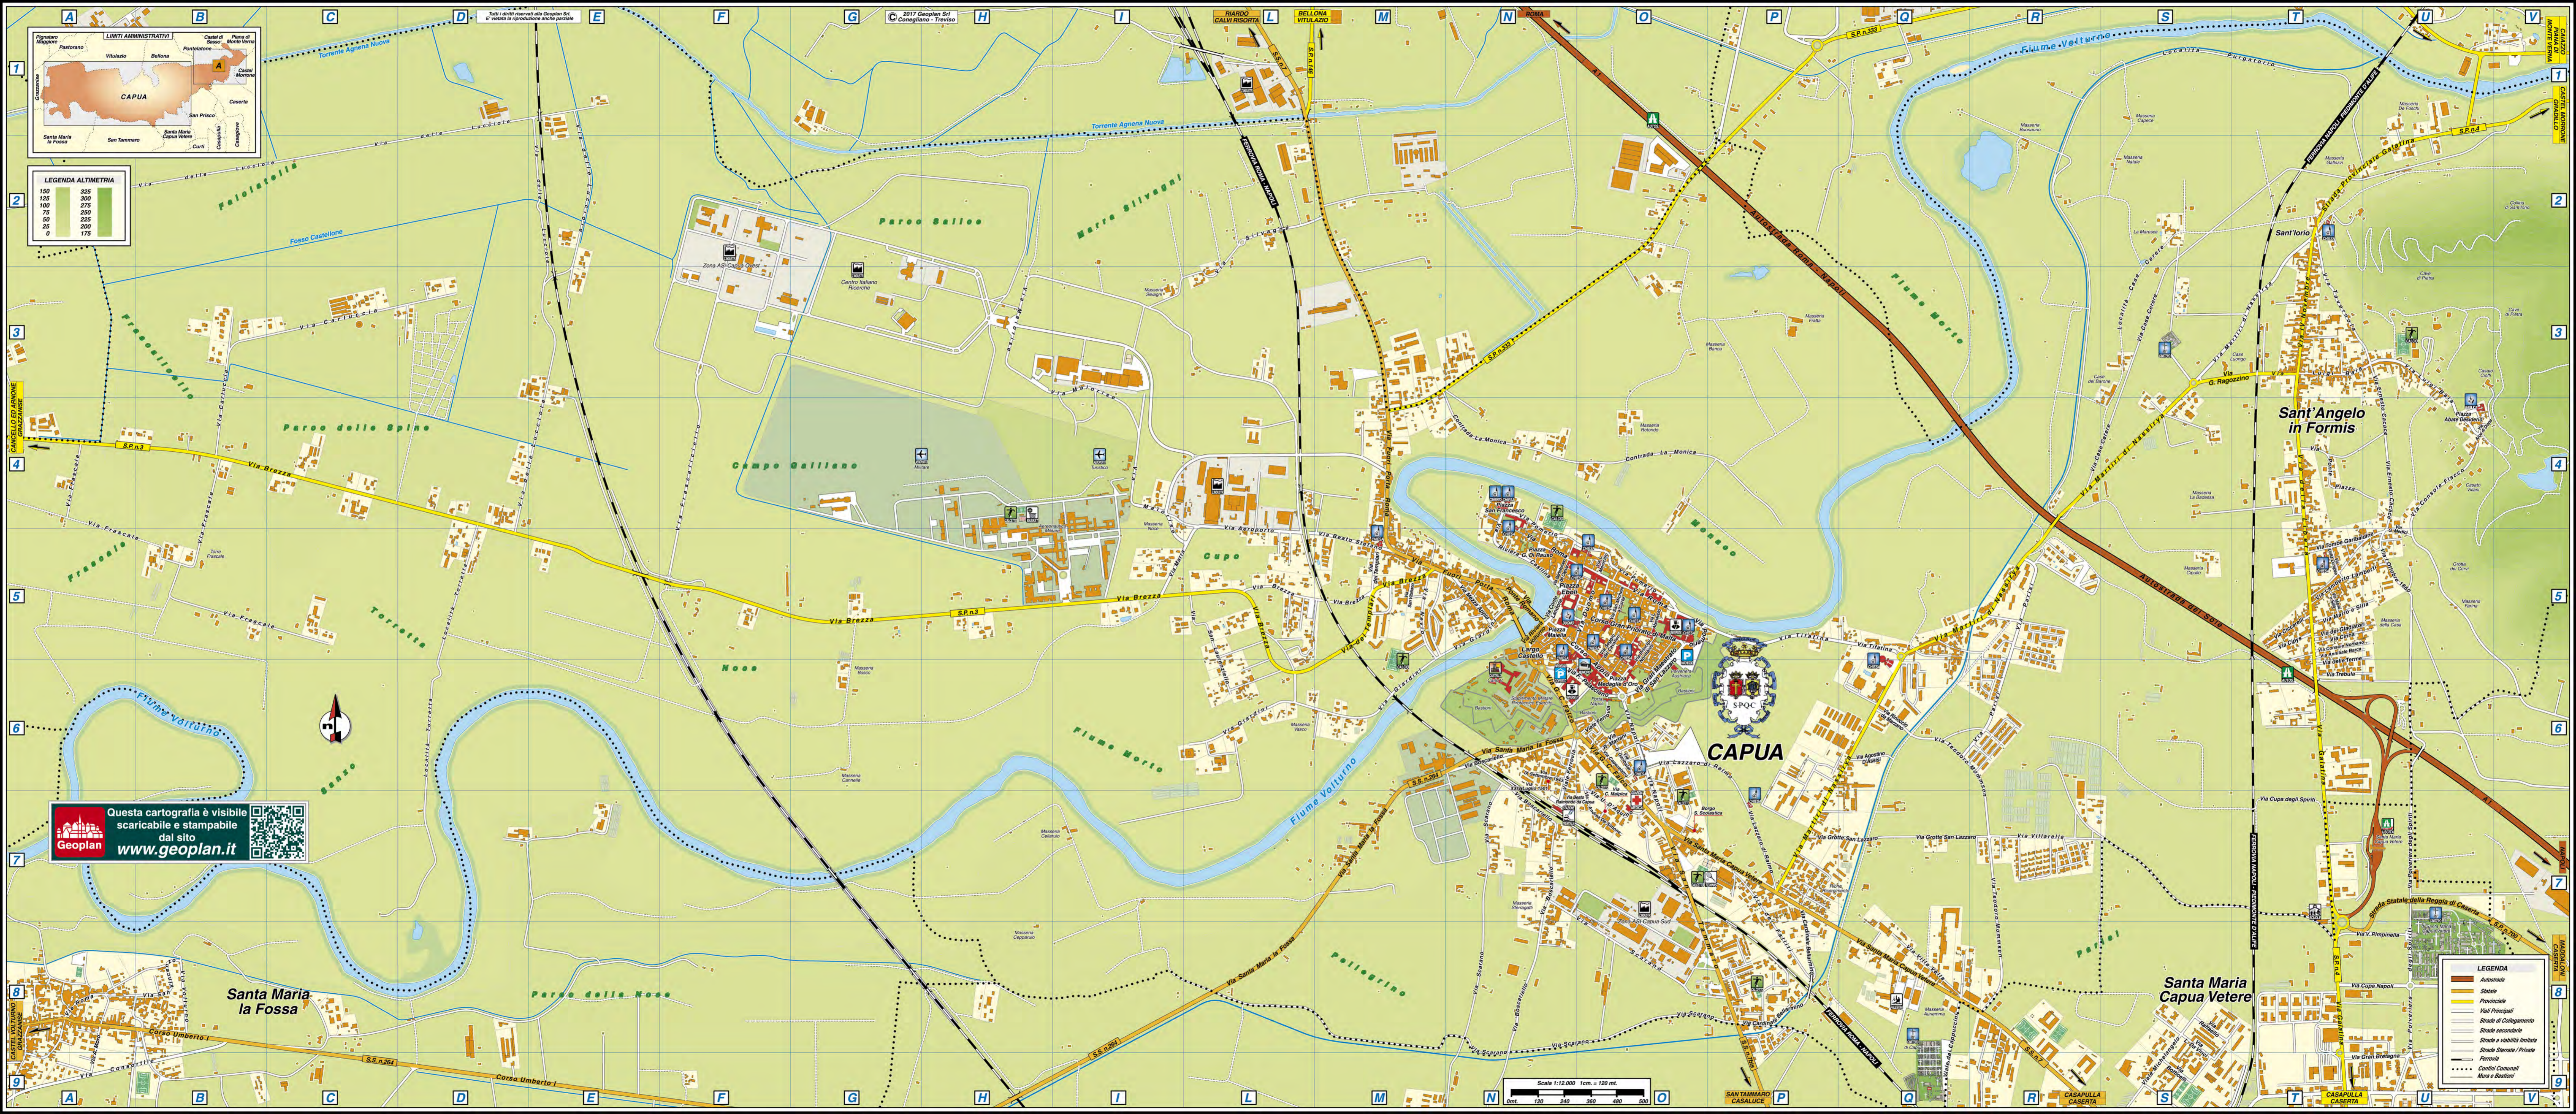

LEGENDA ALTIMETRIA

150	325
125	300
100	275
75	250
50	225
25	200
0	175

Questa cartografia è visibile
scaricabile e stampabile
dal sito
www.geoplan.it

LEGENDA

- Autosstrada
- Statale
- Provinciale
- Viali Principali
- Strade di Collegamento
- Strade secondarie
- Strade e viabilità limitate
- Strade Sterrate / Private
- Ferrovia
- Contini Comunali
- Mura e Bastioni

Scale 1:12.000 1cm = 120 mt.
0m 120 240 360 480 600