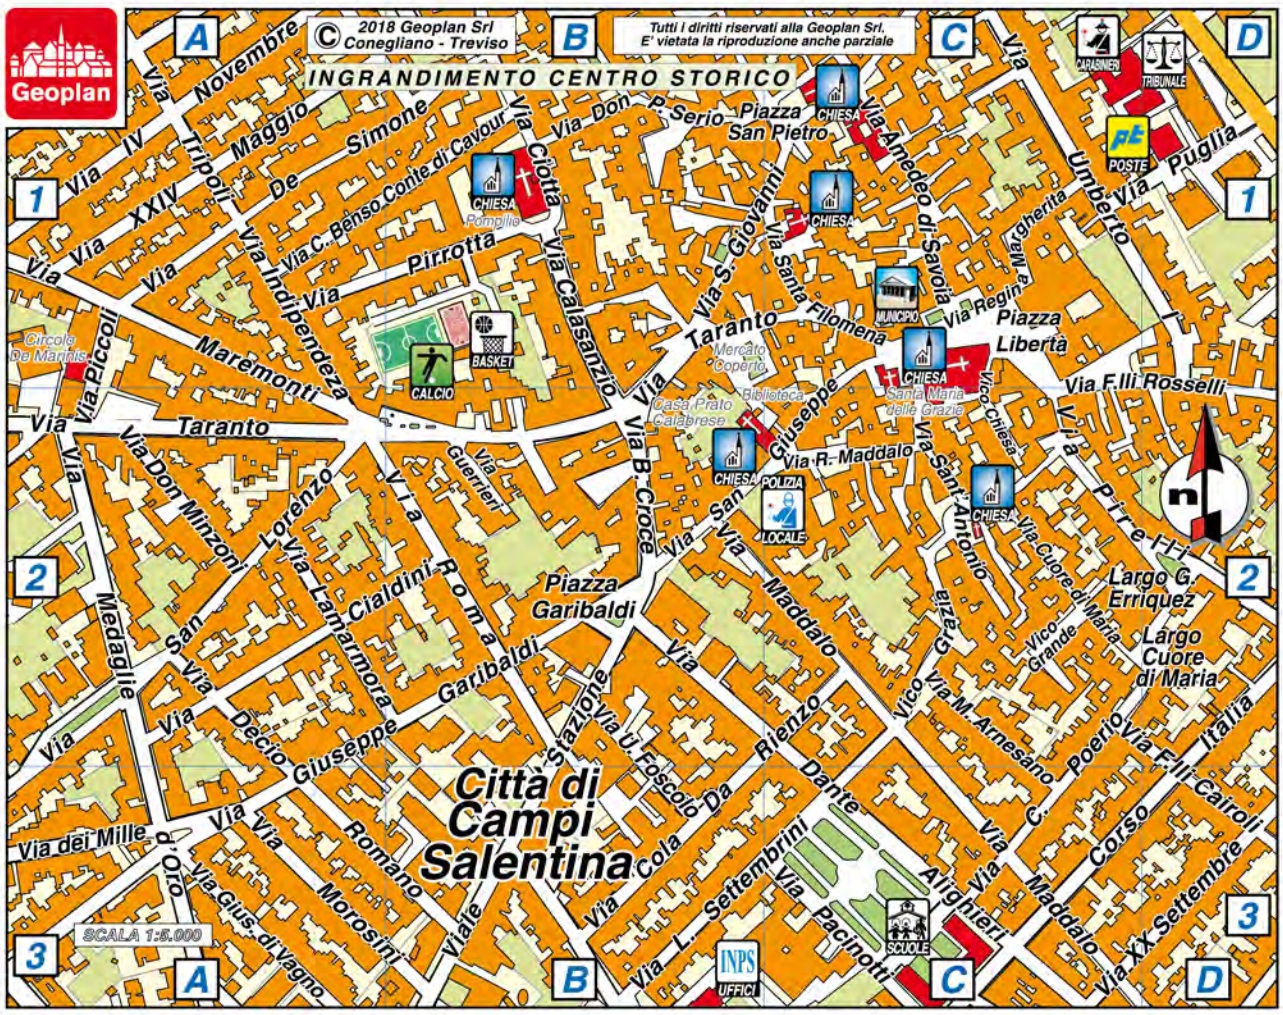

A

© 2018 Geoplan Srl
Conegliano - Treviso

B

Tutti i diritti riservati alla Geoplan Srl.
E' vietata la riproduzione anche parziale.

C

D

INGRANDIMENTO CENTRO STORICO

1

1

2

2

3

3

Città di Campi Salentina

SCALA 1:5.000

A

B

C

D