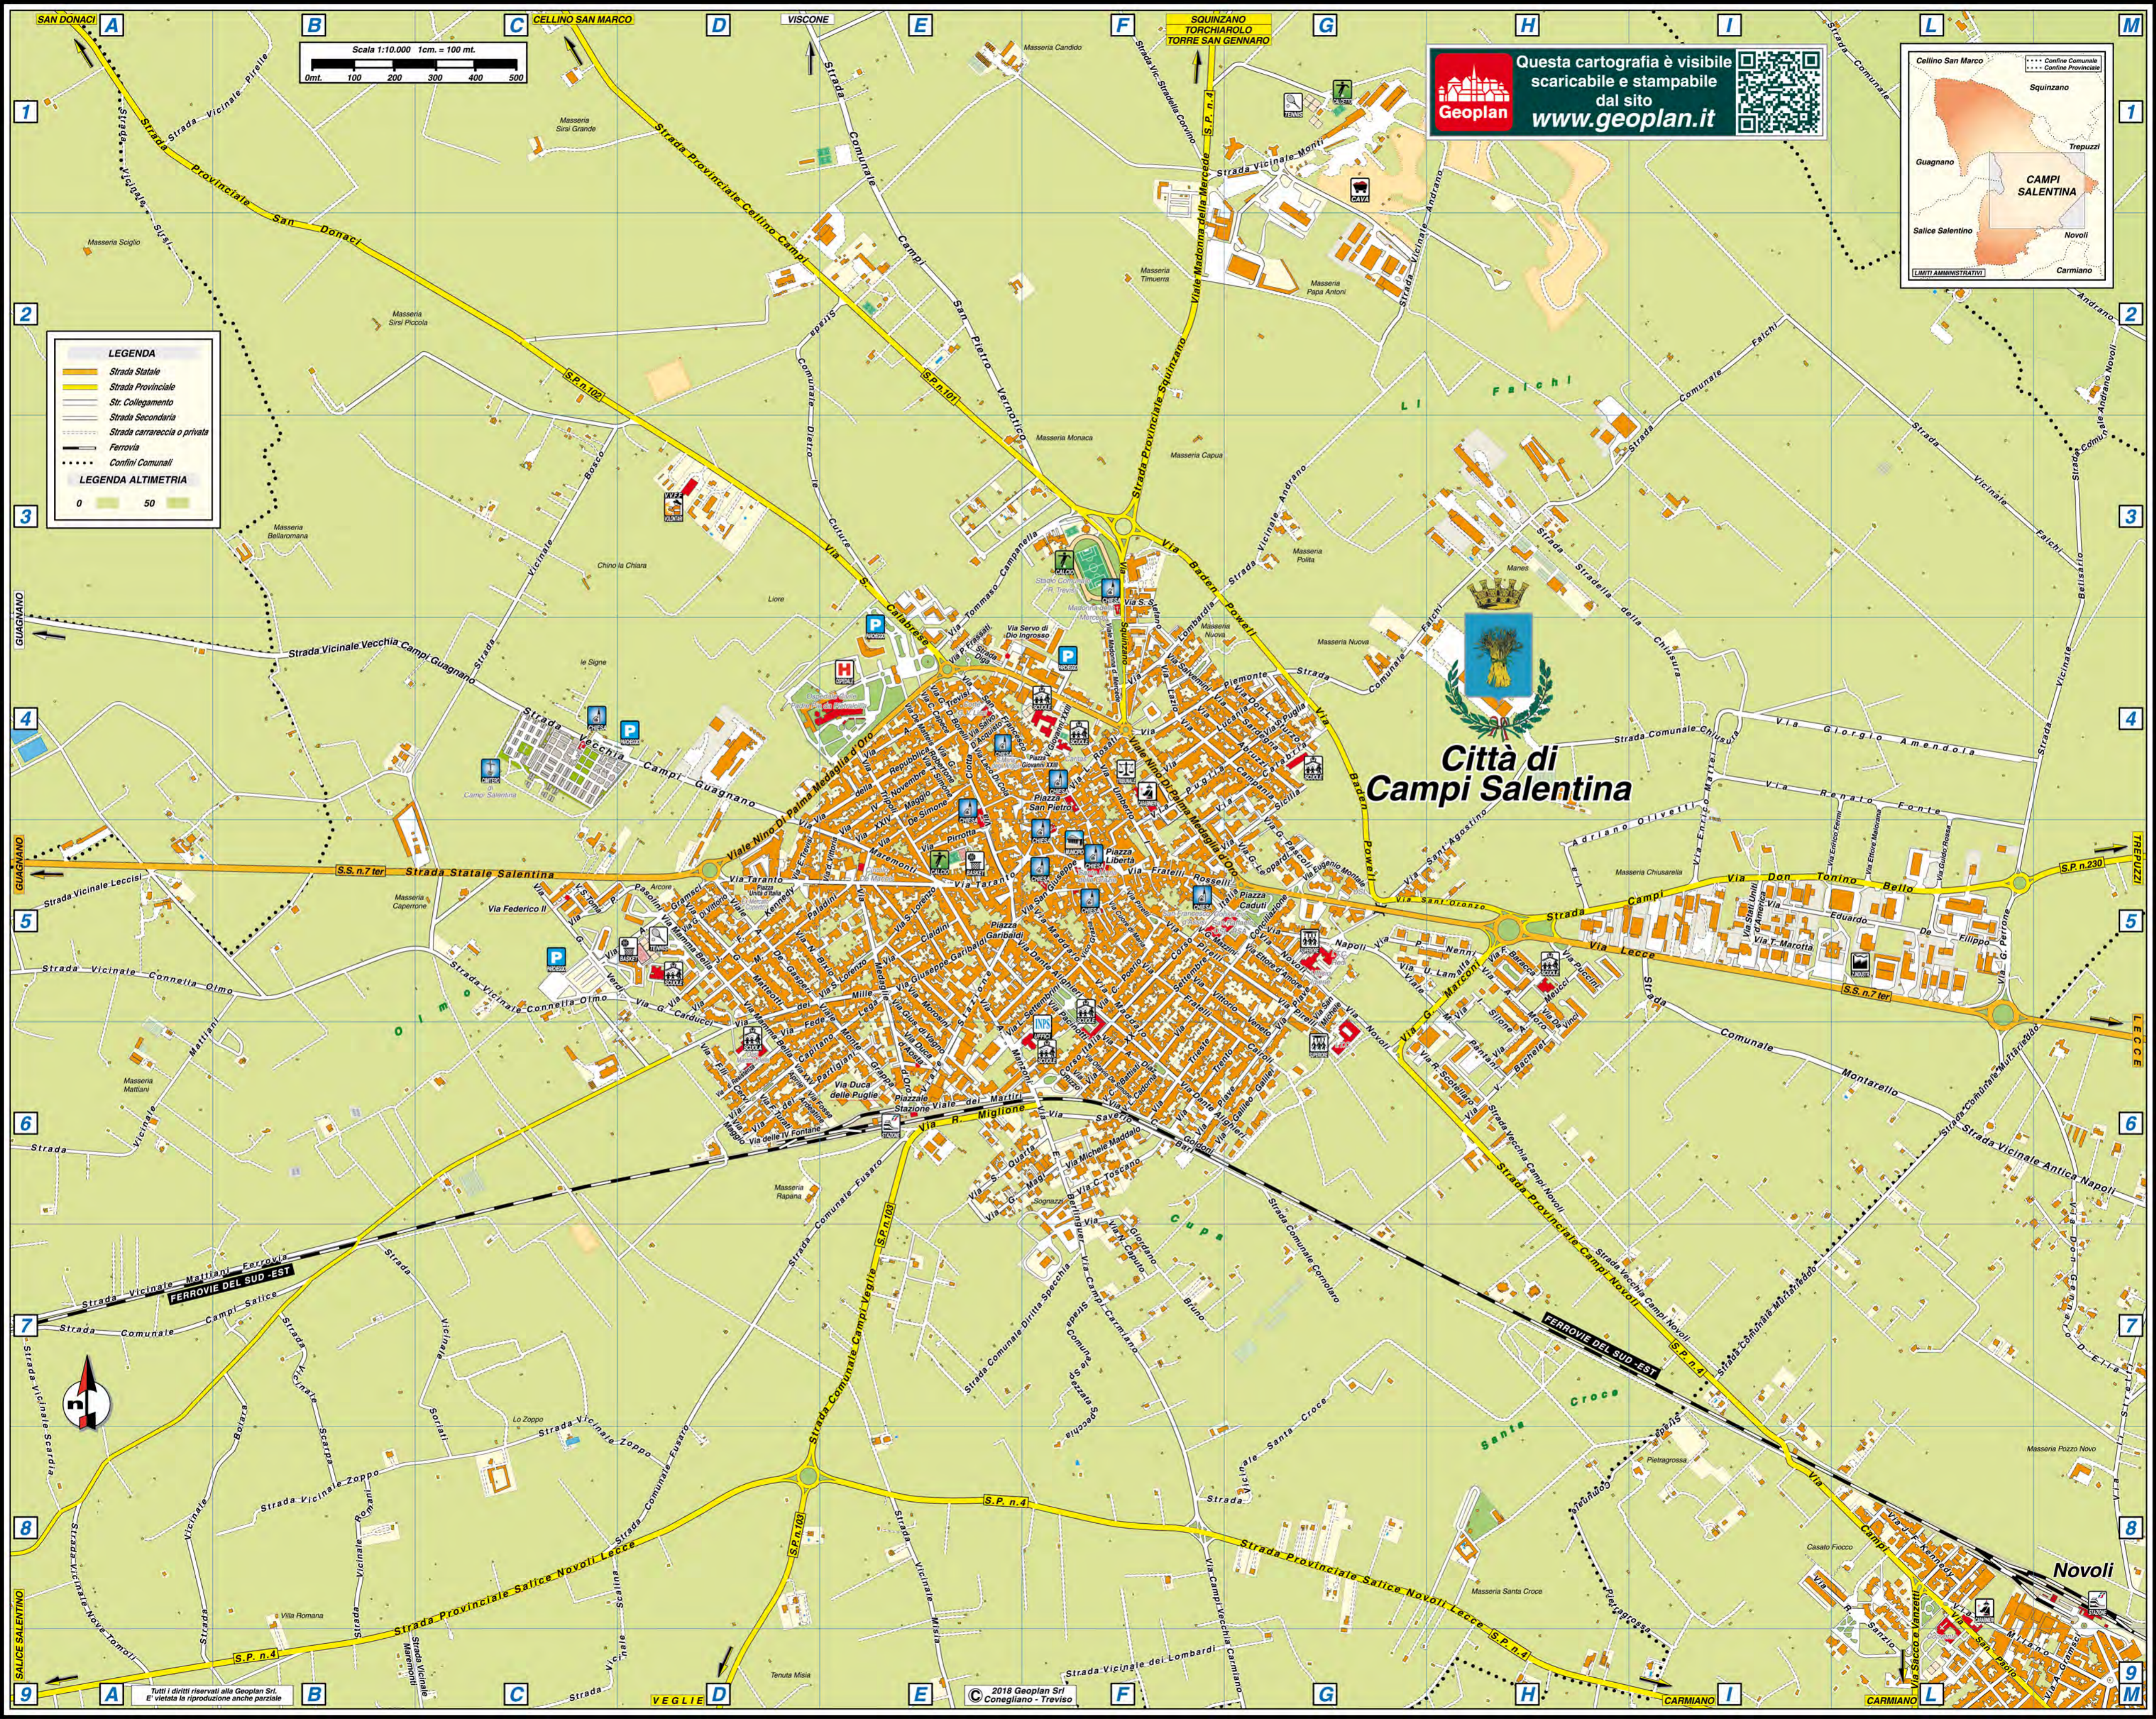

Città di Campi Salentina