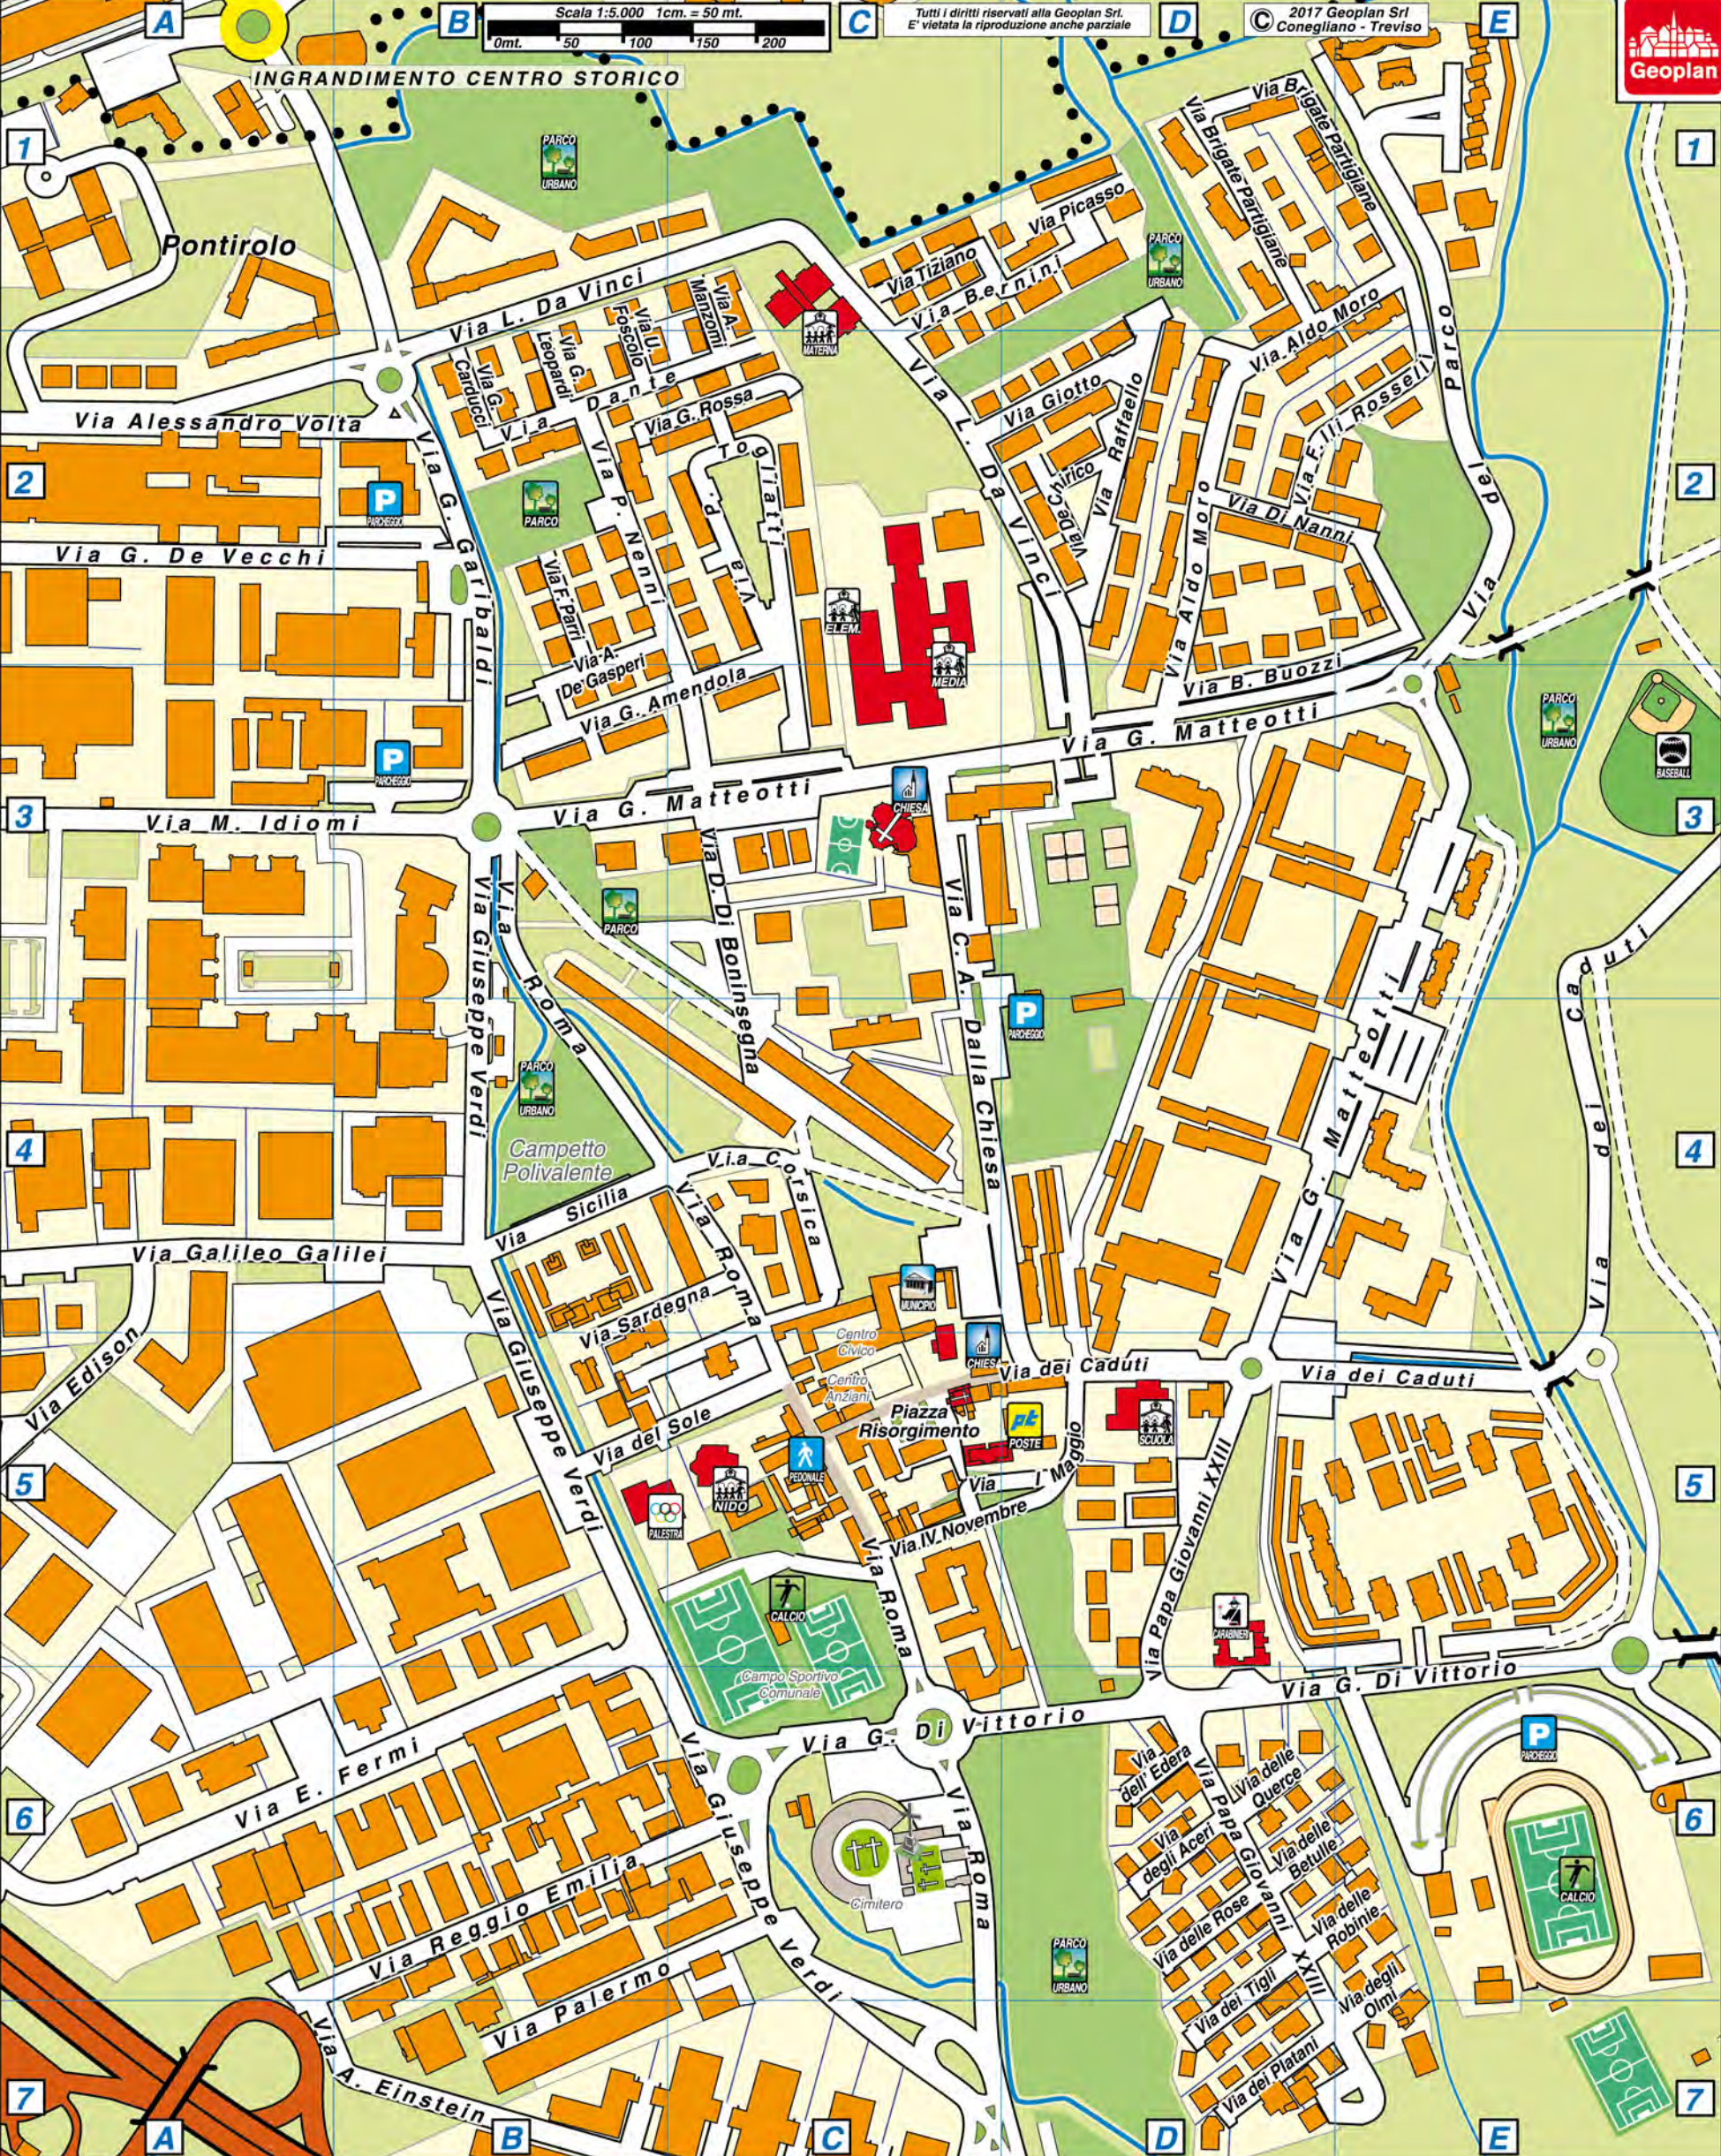

INGRANDIMENTO CENTRO STORICO