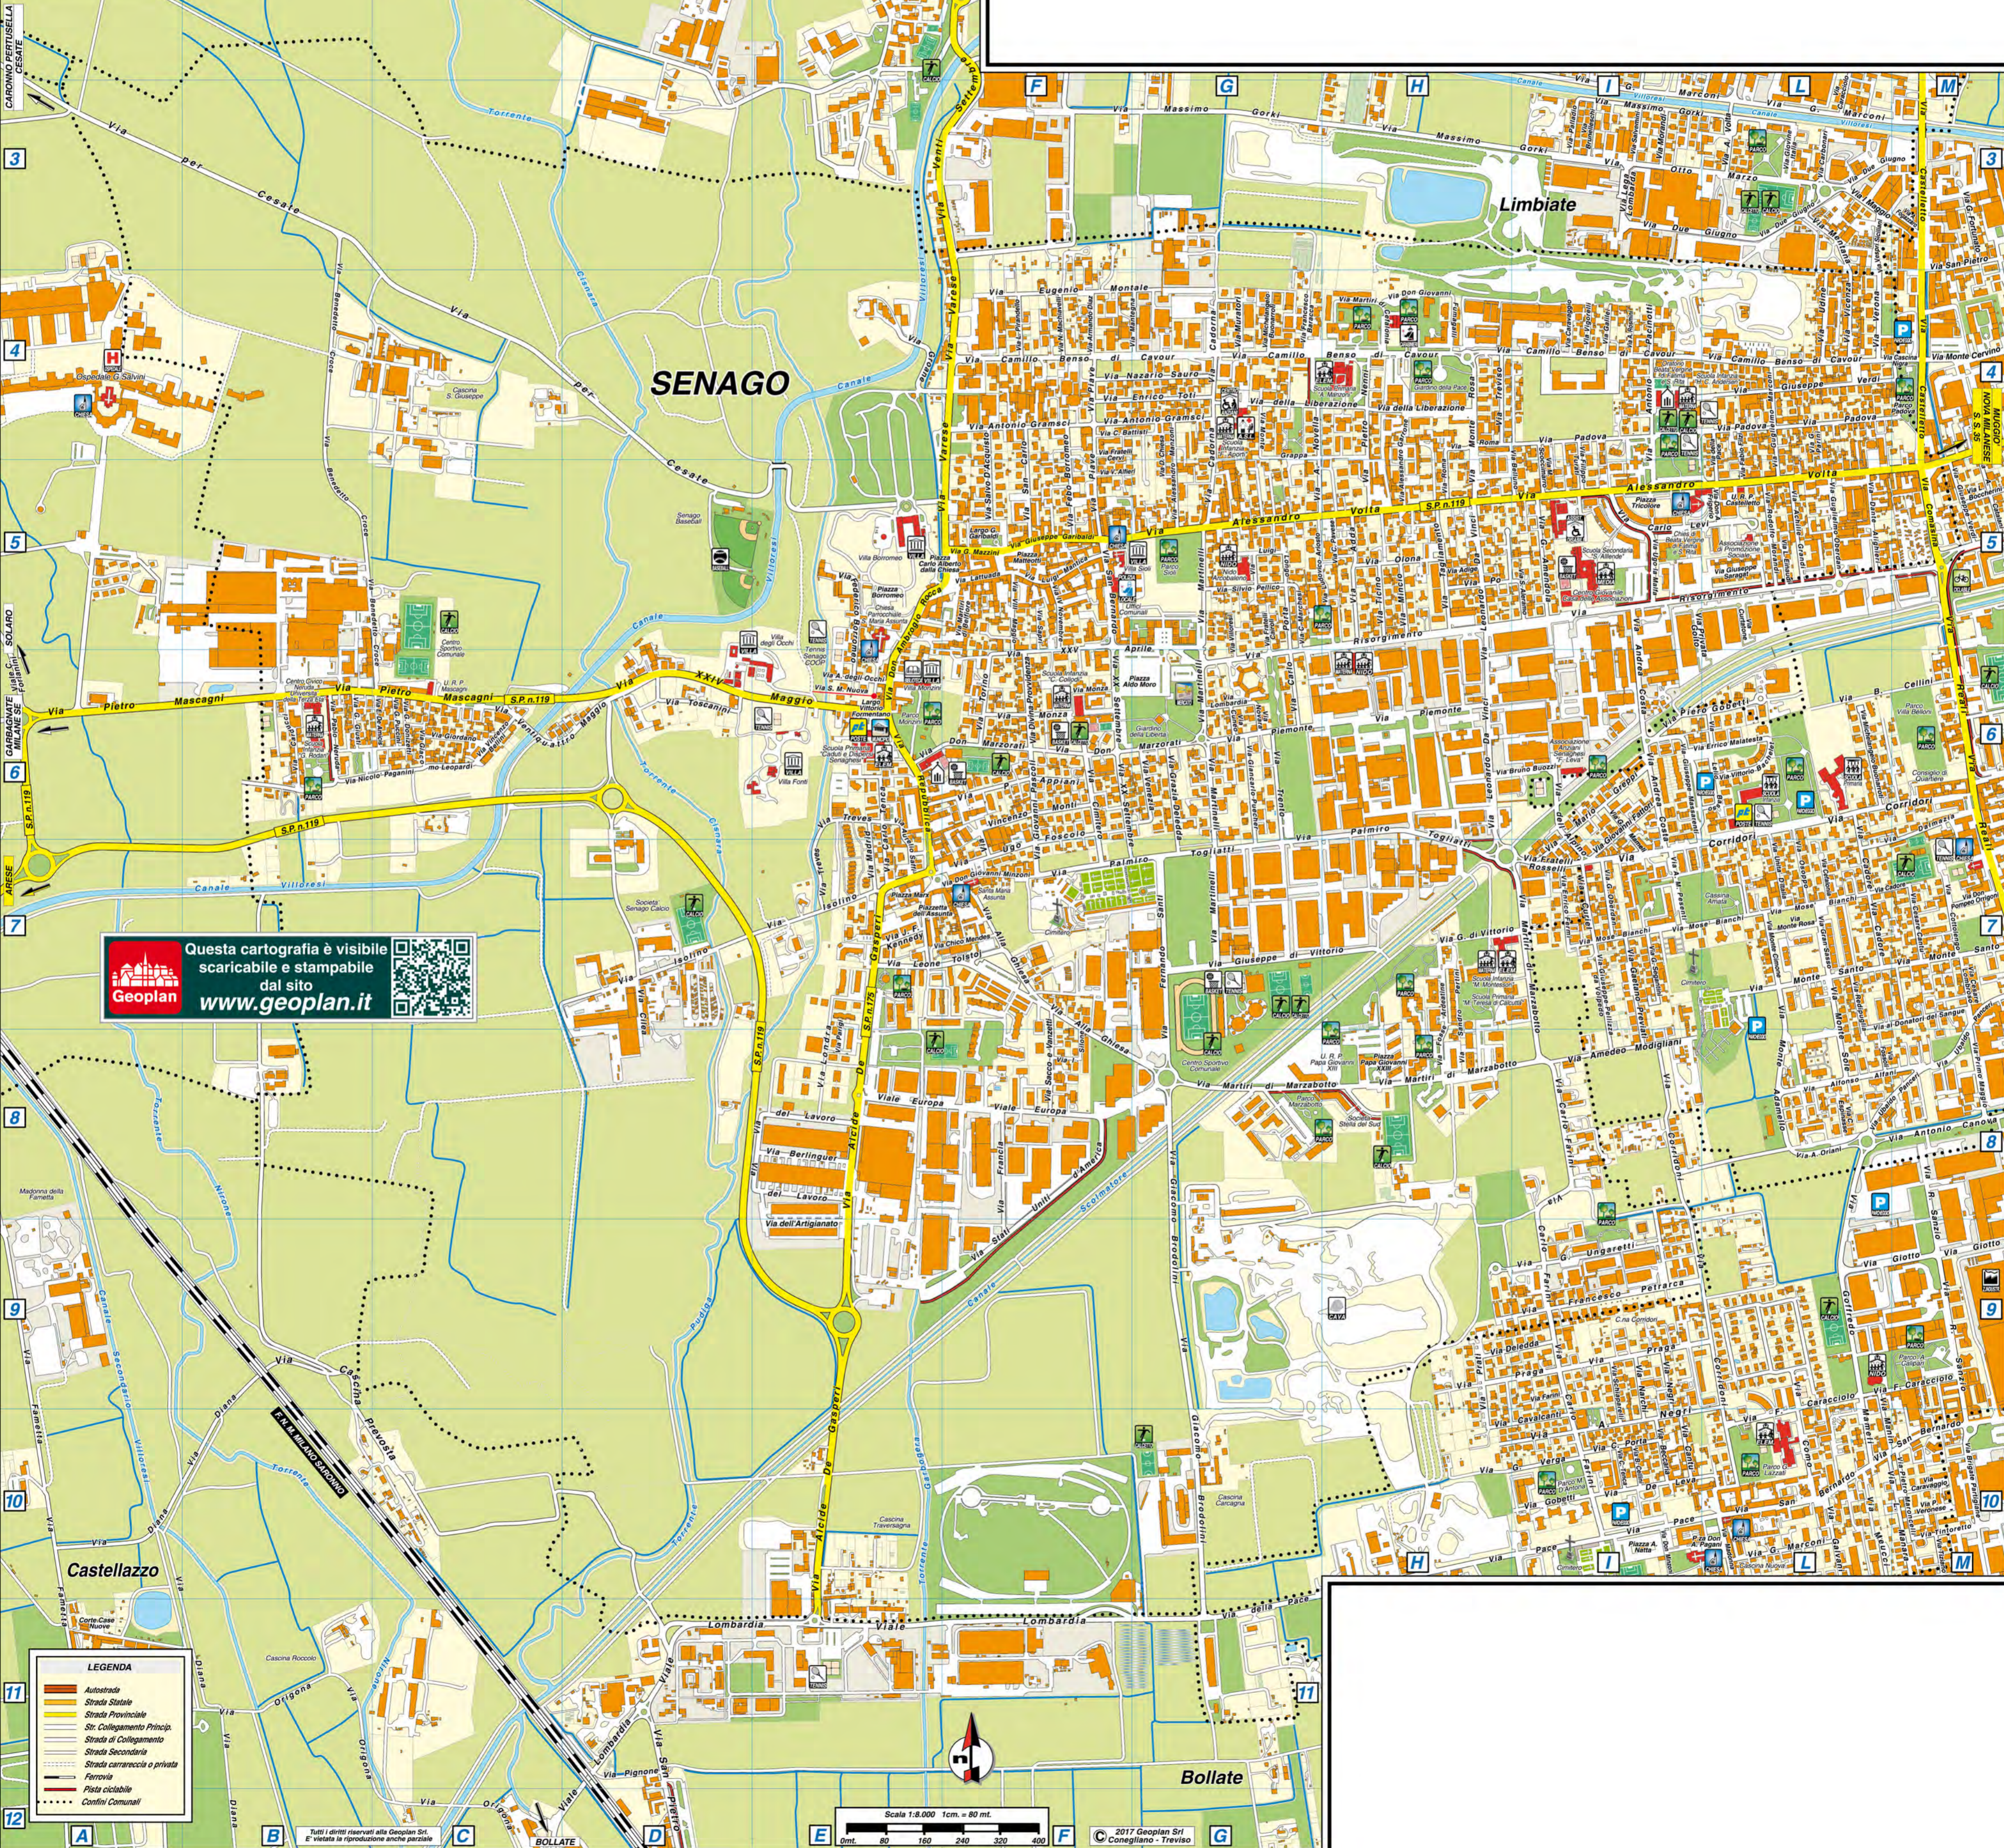

Questa cartografia è visibile
scaricabile e stampabile
dal sito www.geoplan.it

LEGENDA	
	Autostrada
	Strada Statale
	Strada Provinciale
	Str. Collegamento Princip.
	Strada di Collegamento
	Strada Secondaria
	Strada carracciata o privata
	Ferrovia
	Pista ciclabile
	Confini Comunali

Scala 1:8.000 1cm. = 80 mt.

© 2017 Geoplan Srl
Conegliano - Treviso