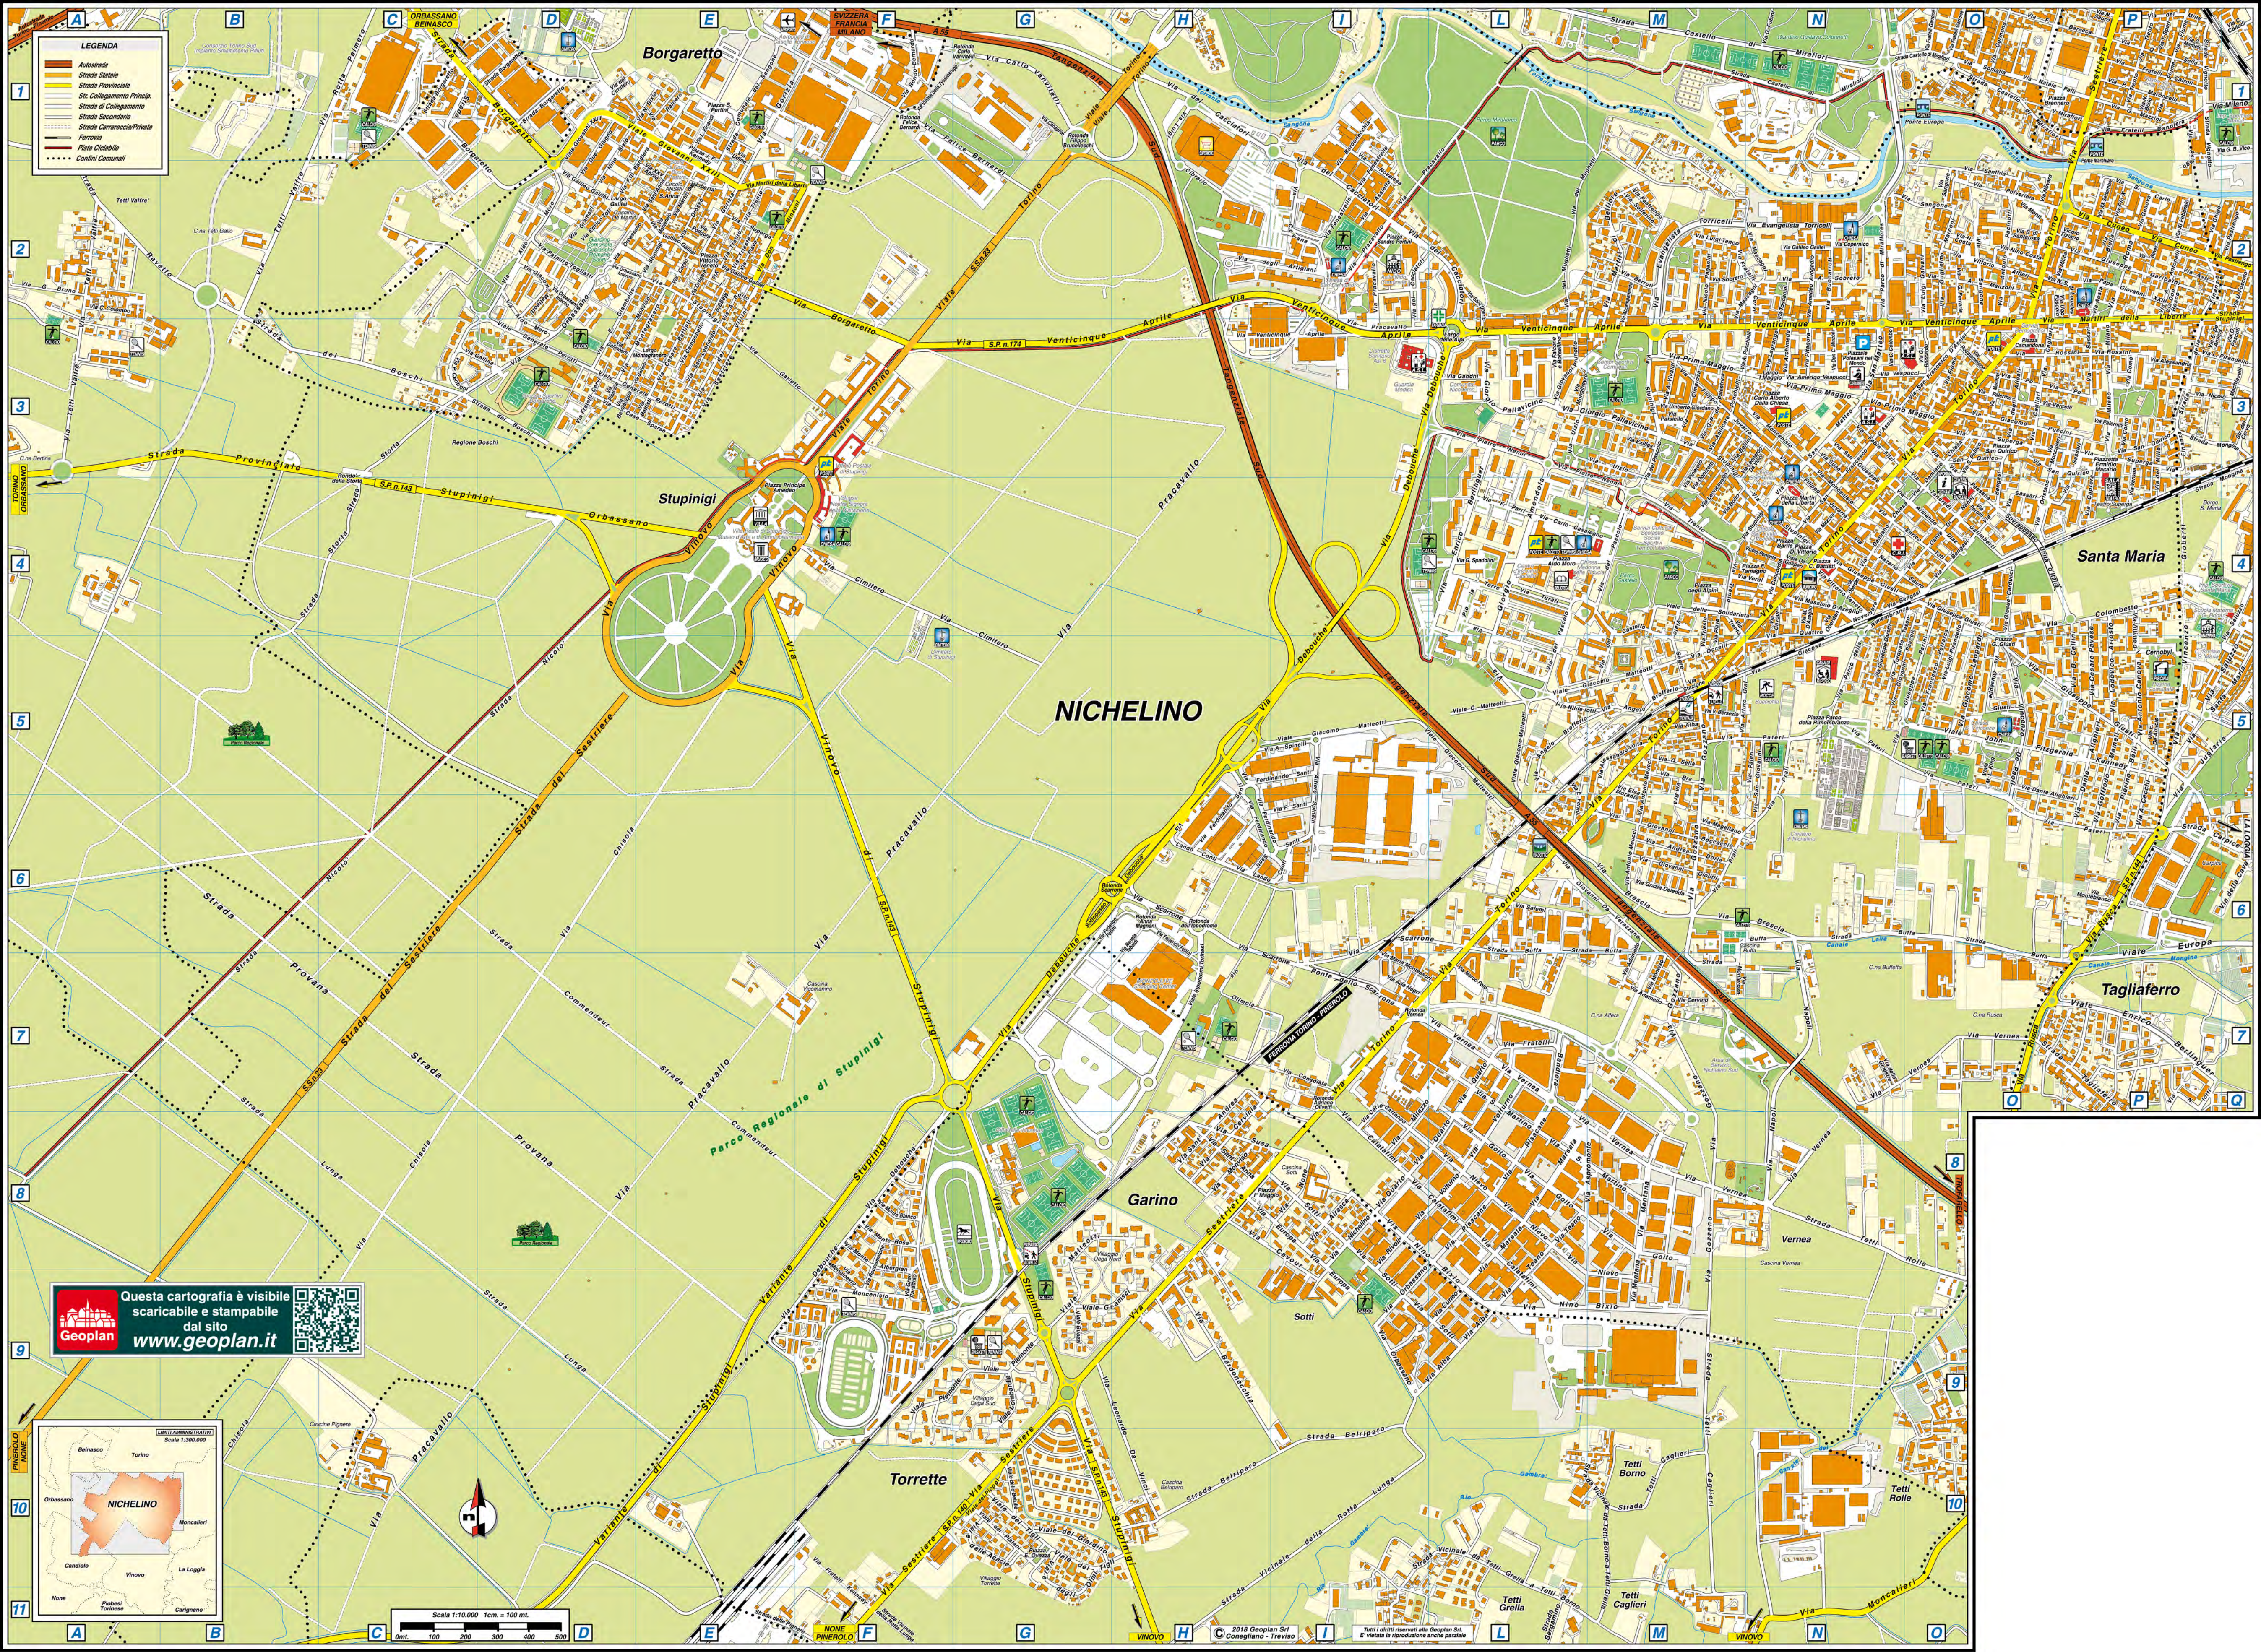

LEGENDA

- Autostada
- Strada Statale
- Strada Provinciale
- Str. Collegamento Princip.
- Strada di Collegamento
- Strada Secondaria
- Strada Carrareccia/Privata
- Ferrovia
- Pista Ciclabile
- Confini Comunali

Questa cartografia è visibile
scaricabile e stampabile
dal sito
www.geoplan.it

Scale 1:10.000 1cm = 100 mt.
0m 100 200 300 400 500