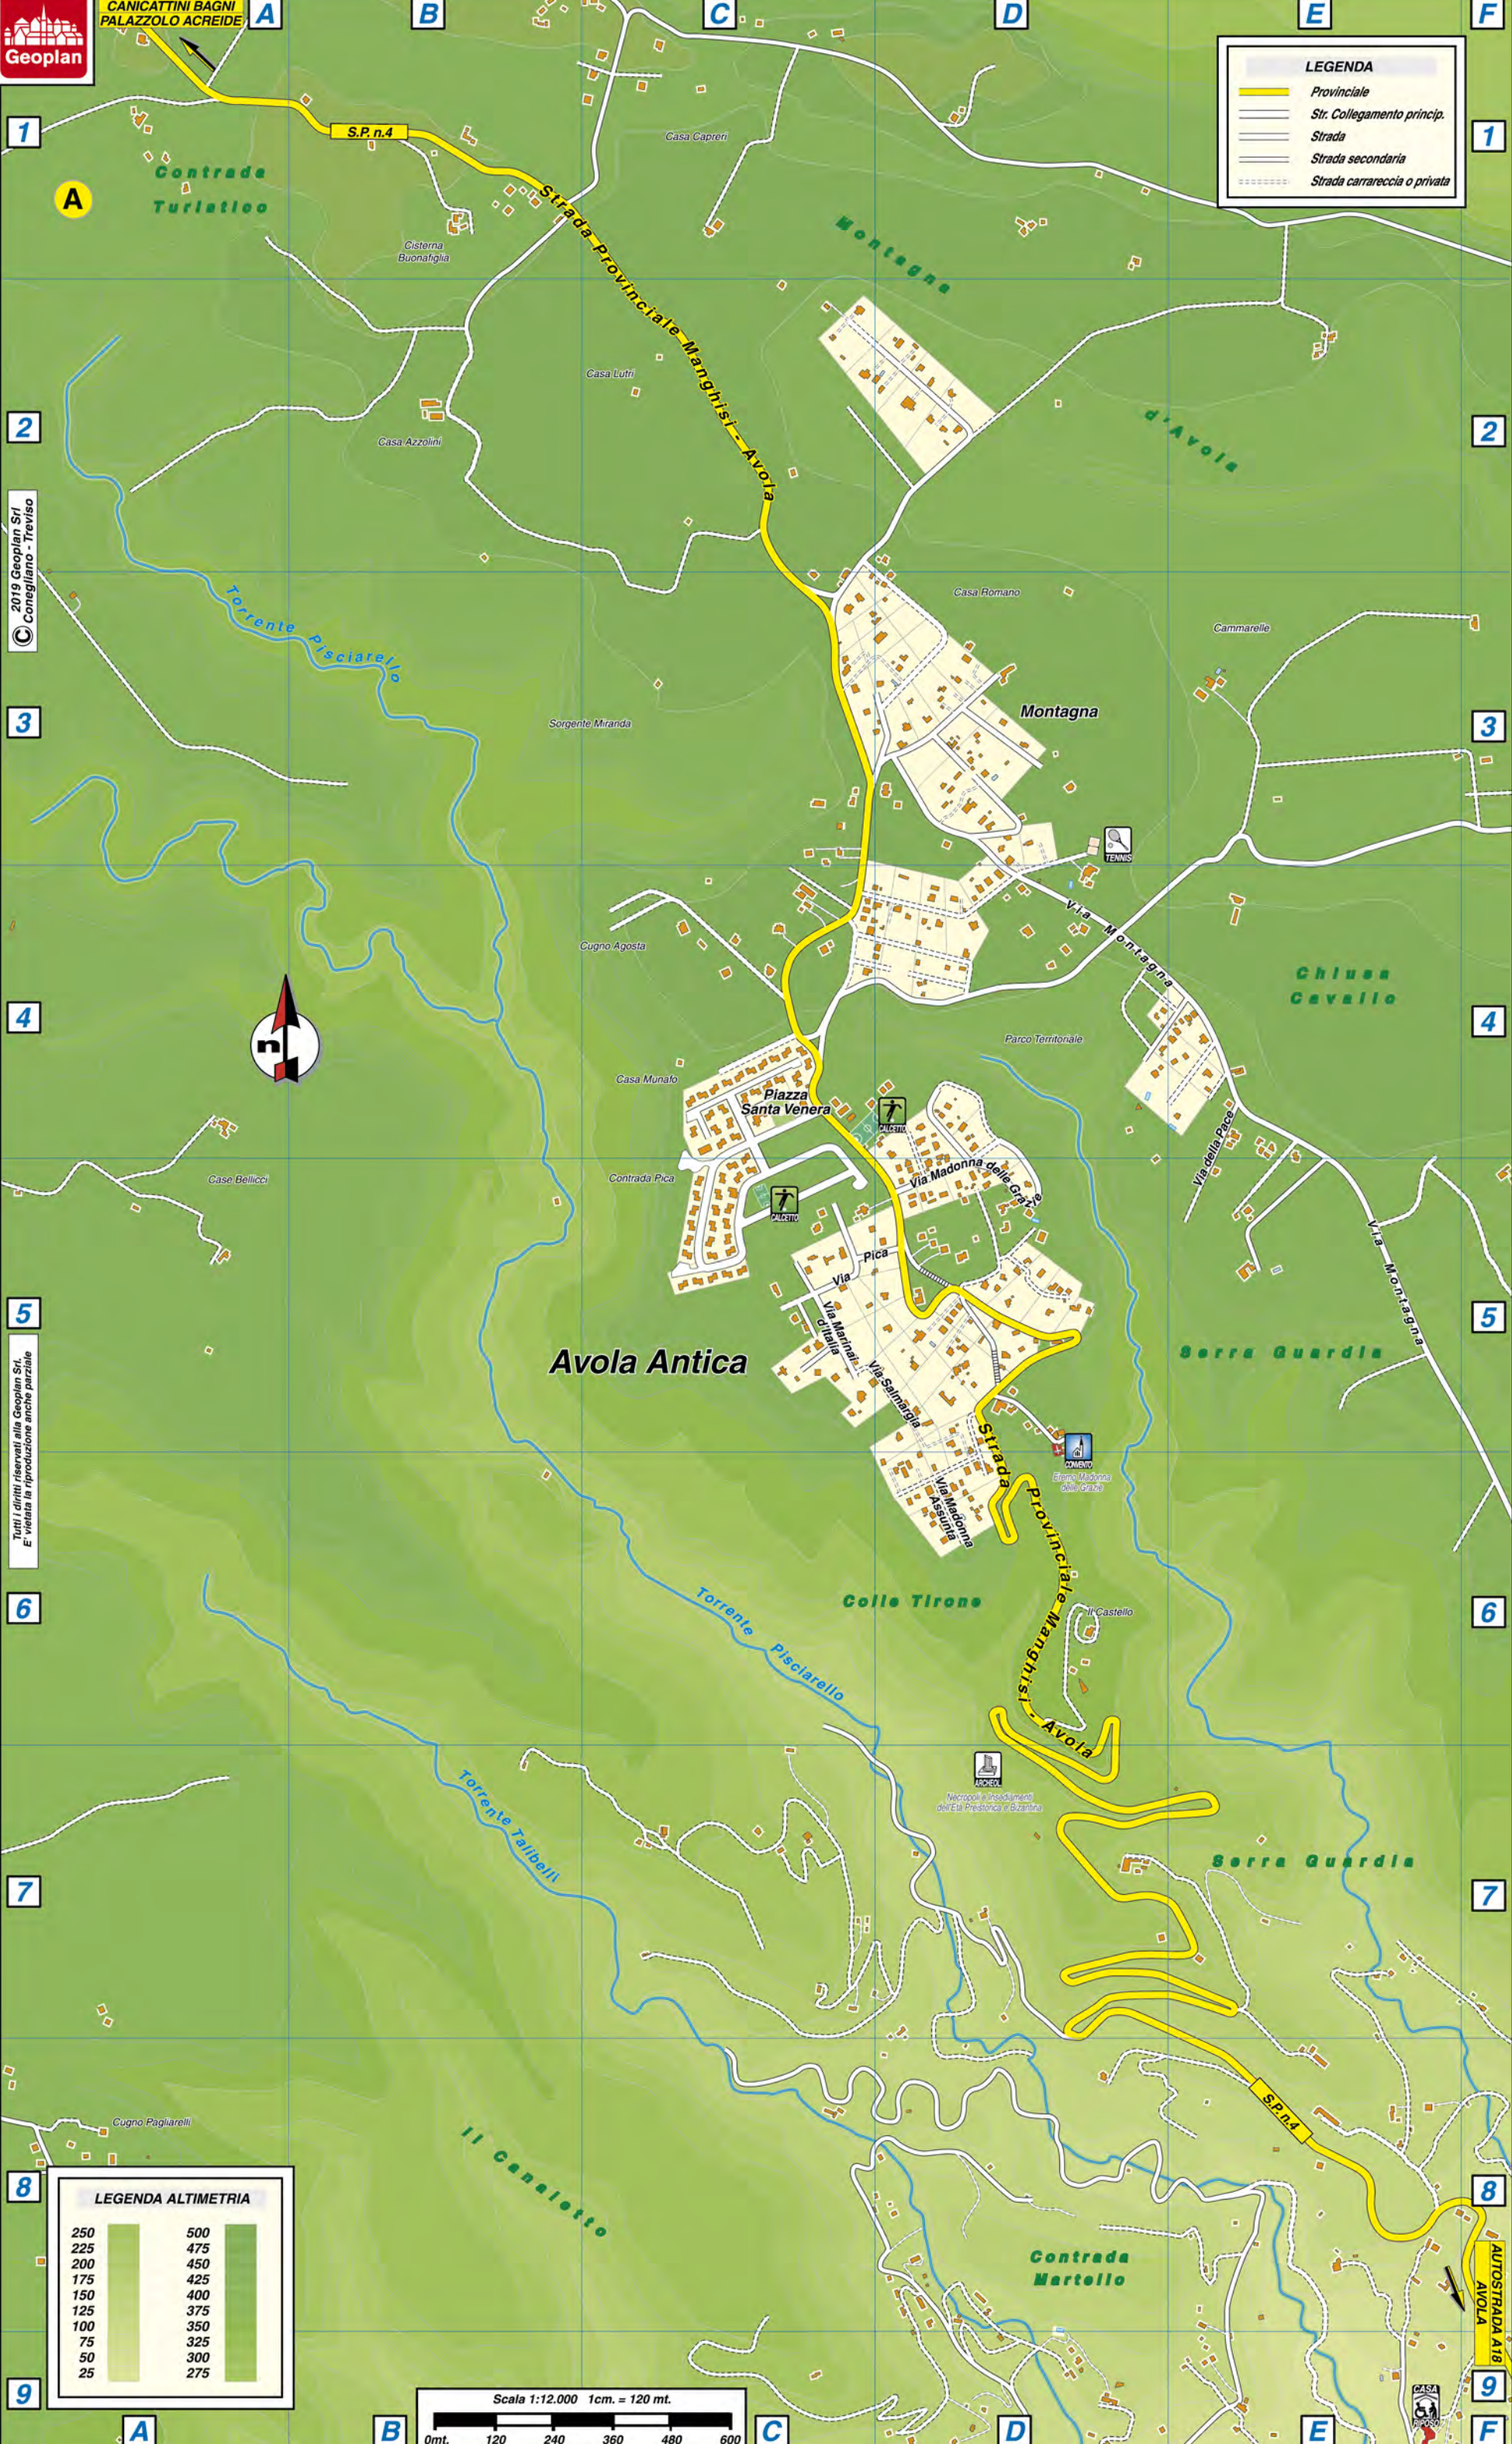

5

6

7

8

9

2019 Geoplan Srl
Conegliano - Treviso

Tutti i diritti riservati alla Geoplan Srl.
E' vietata la riproduzione anche parziale

LEGENDA ALTIMETRIA

250	500
225	475
200	450
175	425
150	400
125	375
100	350
75	325
50	300
25	275

AUTOSTRADA A18
AVOLA

STRADARIO DI AVOLA

A

ABBA CESARE GIUSEPPE VIA	C11-D9/C.STOR.C9-D7
ACCOLLA CORTILE	C.STOR.B4-C5
ACQUEDOTTO VIA DELL'	H3-I1
ACQUEDOTTO TRA. I VIA DELL'	G2-H2
ACQUEDOTTO TRAV. II VIA DELL'	G1-G2
ADORNO TEN. VIA	C.STOR.D2
AGOSTA CORTILE	C.STOR.D5
ALEARDI VICO	C.STOR.D4
ALESSANDRIA CORTILE	C.STOR.C3
ALESSI VIA	C.STOR.D3
ALFIERI V. VIA	C.STOR.D6-E6
ALIA CURCIO G. VIA	C.STOR.F8-G8
ALIA VIA	C.STOR.D2
ALICATA CORTILE	C.STOR.E4
ALIGHIERI DANTE VIA	C8-D8/C.STOR.D3-E4
ALLENDE S. PIAZZA	C.STOR.E4-F4
AMALFI CORTILE	C.STOR.C5
AMARI M. VIA	C.STOR.G1-G2
AMATO A. VIA	F6-G6
AMENDOLA G. VIA	E9
AMERICA VIALE	C13
AMMACCA CORTILE	C.STOR.B3
ANCONA VIA	D7-D8/C.STOR.D4-F1
ANSELMI CORTILE	C.STOR.D7
ANTONELLO DA MESSINA VIA	C.STOR.C8
APUANIA RONCO	C.STOR.C6
AQUILA VICO	C.STOR.D3
ARANCITELLA STRADA	A8-B8
ARCHIMEDE VIA	C.STOR.F7-F8
ARETUSA RONCO	C.STOR.D7-E7
ARGENTINO PAOLO VIA	E7/C.STOR.G1
ARIMONDI VIA	C.STOR.A5-A6
ARIOSTO L. VIA	C.STOR.A5-A6
ARNO CORTILE	C.STOR.B3-B4
ARTE CORTILE DELL'	C.STOR.C5
ASPROMONTE VIA	C.STOR.D7-E6
ASTRONAUTI VIA DEGLI	C.STOR.C7-D8
ATTARDO CORTILE	C.STOR.D3
AUSTRALIA VIA	C13
AVVEDUTO CORTILE	C.STOR.B3-C3
AZZOLINI F. VIA	D8/C.STOR.D3-E4
B	
BACCELLI G. VIA	C.STOR.B2-C3
BACCHITI CORTILE	C.STOR.D3-D4
BACHELET V. VIA	E9
BADEN POWELL PIAZZA	E9/C.STOR.G5
BAGNOLI CORTILE	C.STOR.C4
BALDONI E. VIA	E8-F8
BALILLA VIA	C.STOR.C2-D3