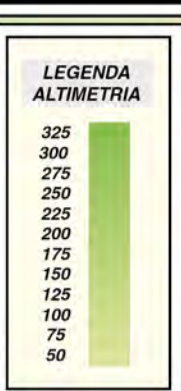

Questa cartografia è visibile
scaricabile e stampabile
dal sito
www.geoplan.it

MONTECCHIO MAGGIORE

LEGGENDA EDIFICI RILEVANTI:	
1. CHIESA PARROCCHIALE (Sec. XVII)	NR1010
2. CASTELLO DELLA VILLA DELLA BELLA GUARDIA	FR49
3. CAROLINO ALVARO MORETTE	NR132, NR134
4. CHIESA SACRILEGIA DI S. MARCO (S. VIGILIO) (Sec. XVIII)	NR1010
5. CHIESA DELLA S. TRINITA	NR1010
6. CHIESA SACRILEGIA DI S. MARCO (S. VIGILIO) (Sec. XVIII)	NR1010
7. CHIESA SACRILEGIA DI S. MARCO (S. VIGILIO) (Sec. XVIII)	NR1010
8. CHIESA SACRILEGIA DI S. MARCO (S. VIGILIO) (Sec. XVIII)	NR1010
9. CHIESA SACRILEGIA DI S. MARCO (S. VIGILIO) (Sec. XVIII)	NR1010
10. CHIESA SACRILEGIA DI S. MARCO (S. VIGILIO) (Sec. XVIII)	NR1010
11. CHIESA SACRILEGIA DI S. MARCO (S. VIGILIO) (Sec. XVIII)	NR1010
12. CHIESA SACRILEGIA DI S. MARCO (S. VIGILIO) (Sec. XVIII)	NR1010
13. CHIESA SACRILEGIA DI S. MARCO (S. VIGILIO) (Sec. XVIII)	NR1010
14. CHIESA SACRILEGIA DI S. MARCO (S. VIGILIO) (Sec. XVIII)	NR1010
15. CHIESA SACRILEGIA DI S. MARCO (S. VIGILIO) (Sec. XVIII)	NR1010
16. CHIESA SACRILEGIA DI S. MARCO (S. VIGILIO) (Sec. XVIII)	NR1010
17. CHIESA SACRILEGIA DI S. MARCO (S. VIGILIO) (Sec. XVIII)	NR1010
18. CHIESA SACRILEGIA DI S. MARCO (S. VIGILIO) (Sec. XVIII)	NR1010