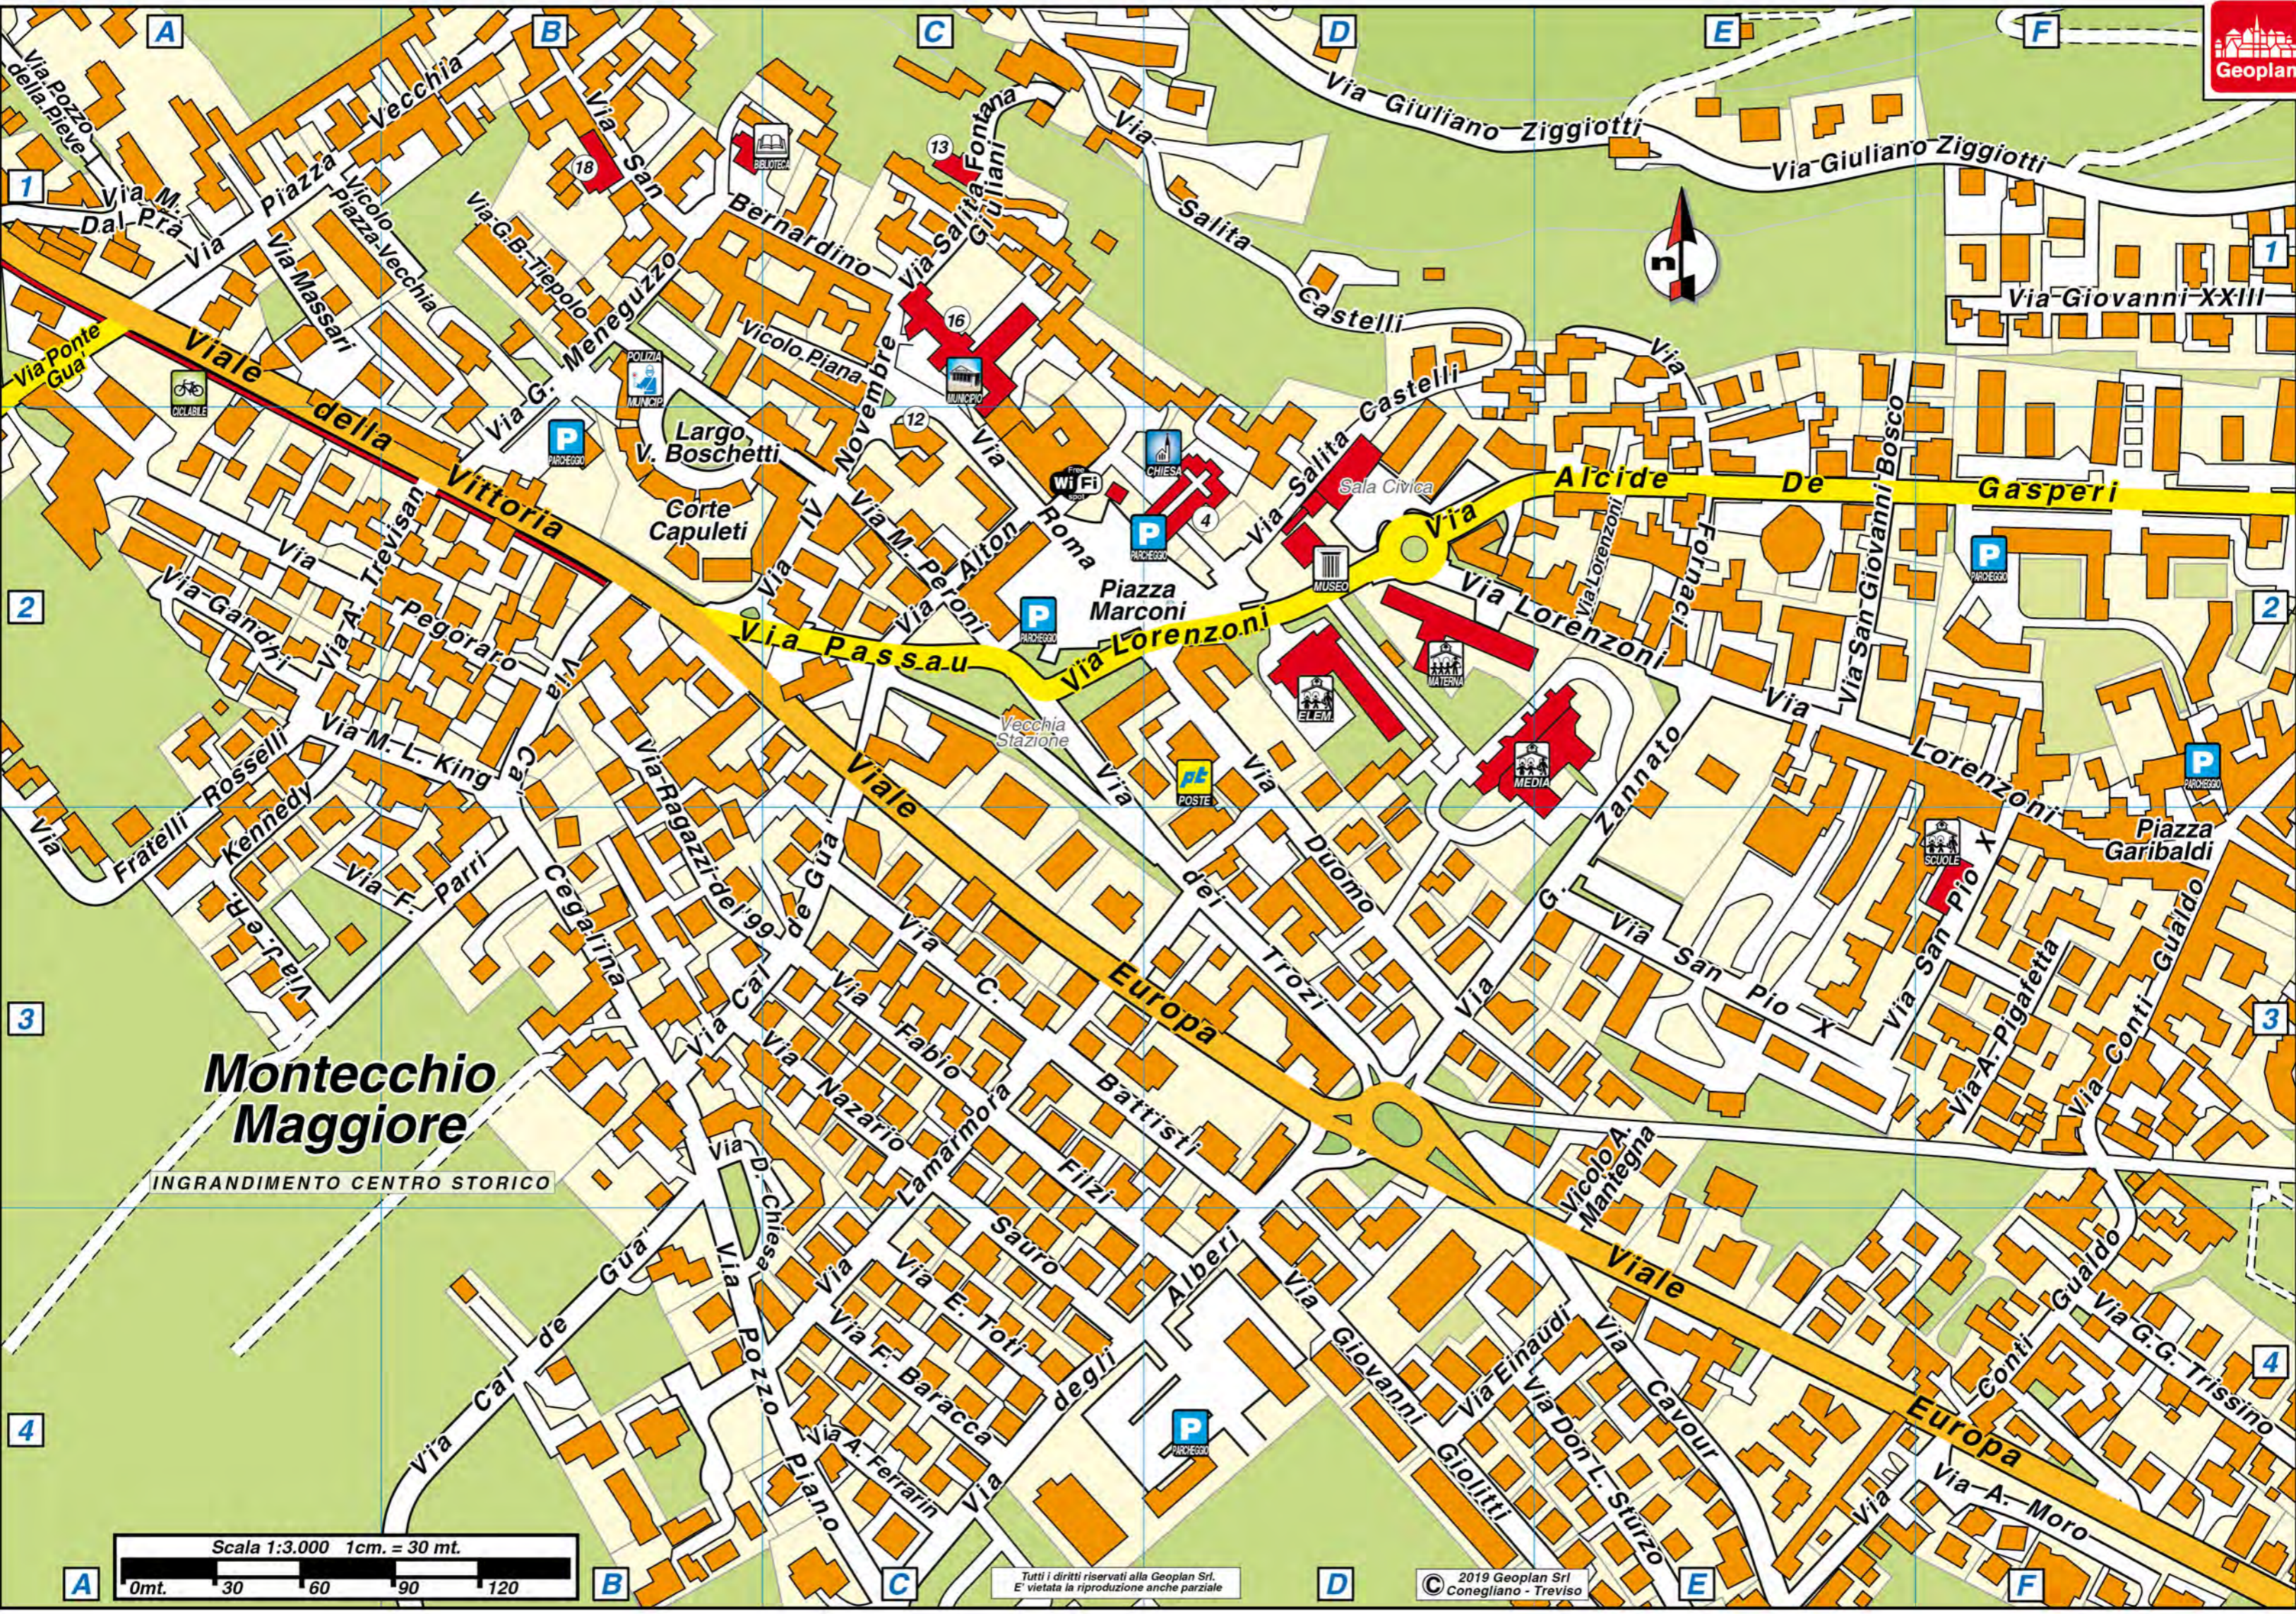

Questa cartografia è visibile
scaricabile e stampabile
dal sito
www.geoplan.it

MONTECCHIO MAGGIORE

LEGGENDA EDIFICI RILEVANTI:	
1. CHIESA PARROCCHIALE (Sec. XVII)	NR1010
2. CASTELLO DELLA VILLA DELLA BELLA GUARDIA	FR49
3. CAROLINO ALVARO MORETTE	NR132, NR134
4. CHIESA SACRILEGIA DI S. MARCO (S. VIGILIO) (Sec. XVIII)	NR1010
5. CHIESA DELLA S. TRINITA	NR1010
6. CHIESA SACRILEGIA DI S. MARCO (S. VIGILIO) (Sec. XVIII)	NR1010
7. CHIESA SACRILEGIA DI S. MARCO (S. VIGILIO) (Sec. XVIII)	NR1010
8. CHIESA SACRILEGIA DI S. MARCO (S. VIGILIO) (Sec. XVIII)	NR1010
9. CHIESA SACRILEGIA DI S. MARCO (S. VIGILIO) (Sec. XVIII)	NR1010
10. CHIESA SACRILEGIA DI S. MARCO (S. VIGILIO) (Sec. XVIII)	NR1010
11. CHIESA SACRILEGIA DI S. MARCO (S. VIGILIO) (Sec. XVIII)	NR1010
12. CHIESA SACRILEGIA DI S. MARCO (S. VIGILIO) (Sec. XVIII)	NR1010
13. CHIESA SACRILEGIA DI S. MARCO (S. VIGILIO) (Sec. XVIII)	NR1010
14. CHIESA SACRILEGIA DI S. MARCO (S. VIGILIO) (Sec. XVIII)	NR1010
15. CHIESA SACRILEGIA DI S. MARCO (S. VIGILIO) (Sec. XVIII)	NR1010
16. CHIESA SACRILEGIA DI S. MARCO (S. VIGILIO) (Sec. XVIII)	NR1010
17. CHIESA SACRILEGIA DI S. MARCO (S. VIGILIO) (Sec. XVIII)	NR1010
18. CHIESA SACRILEGIA DI S. MARCO (S. VIGILIO) (Sec. XVIII)	NR1010