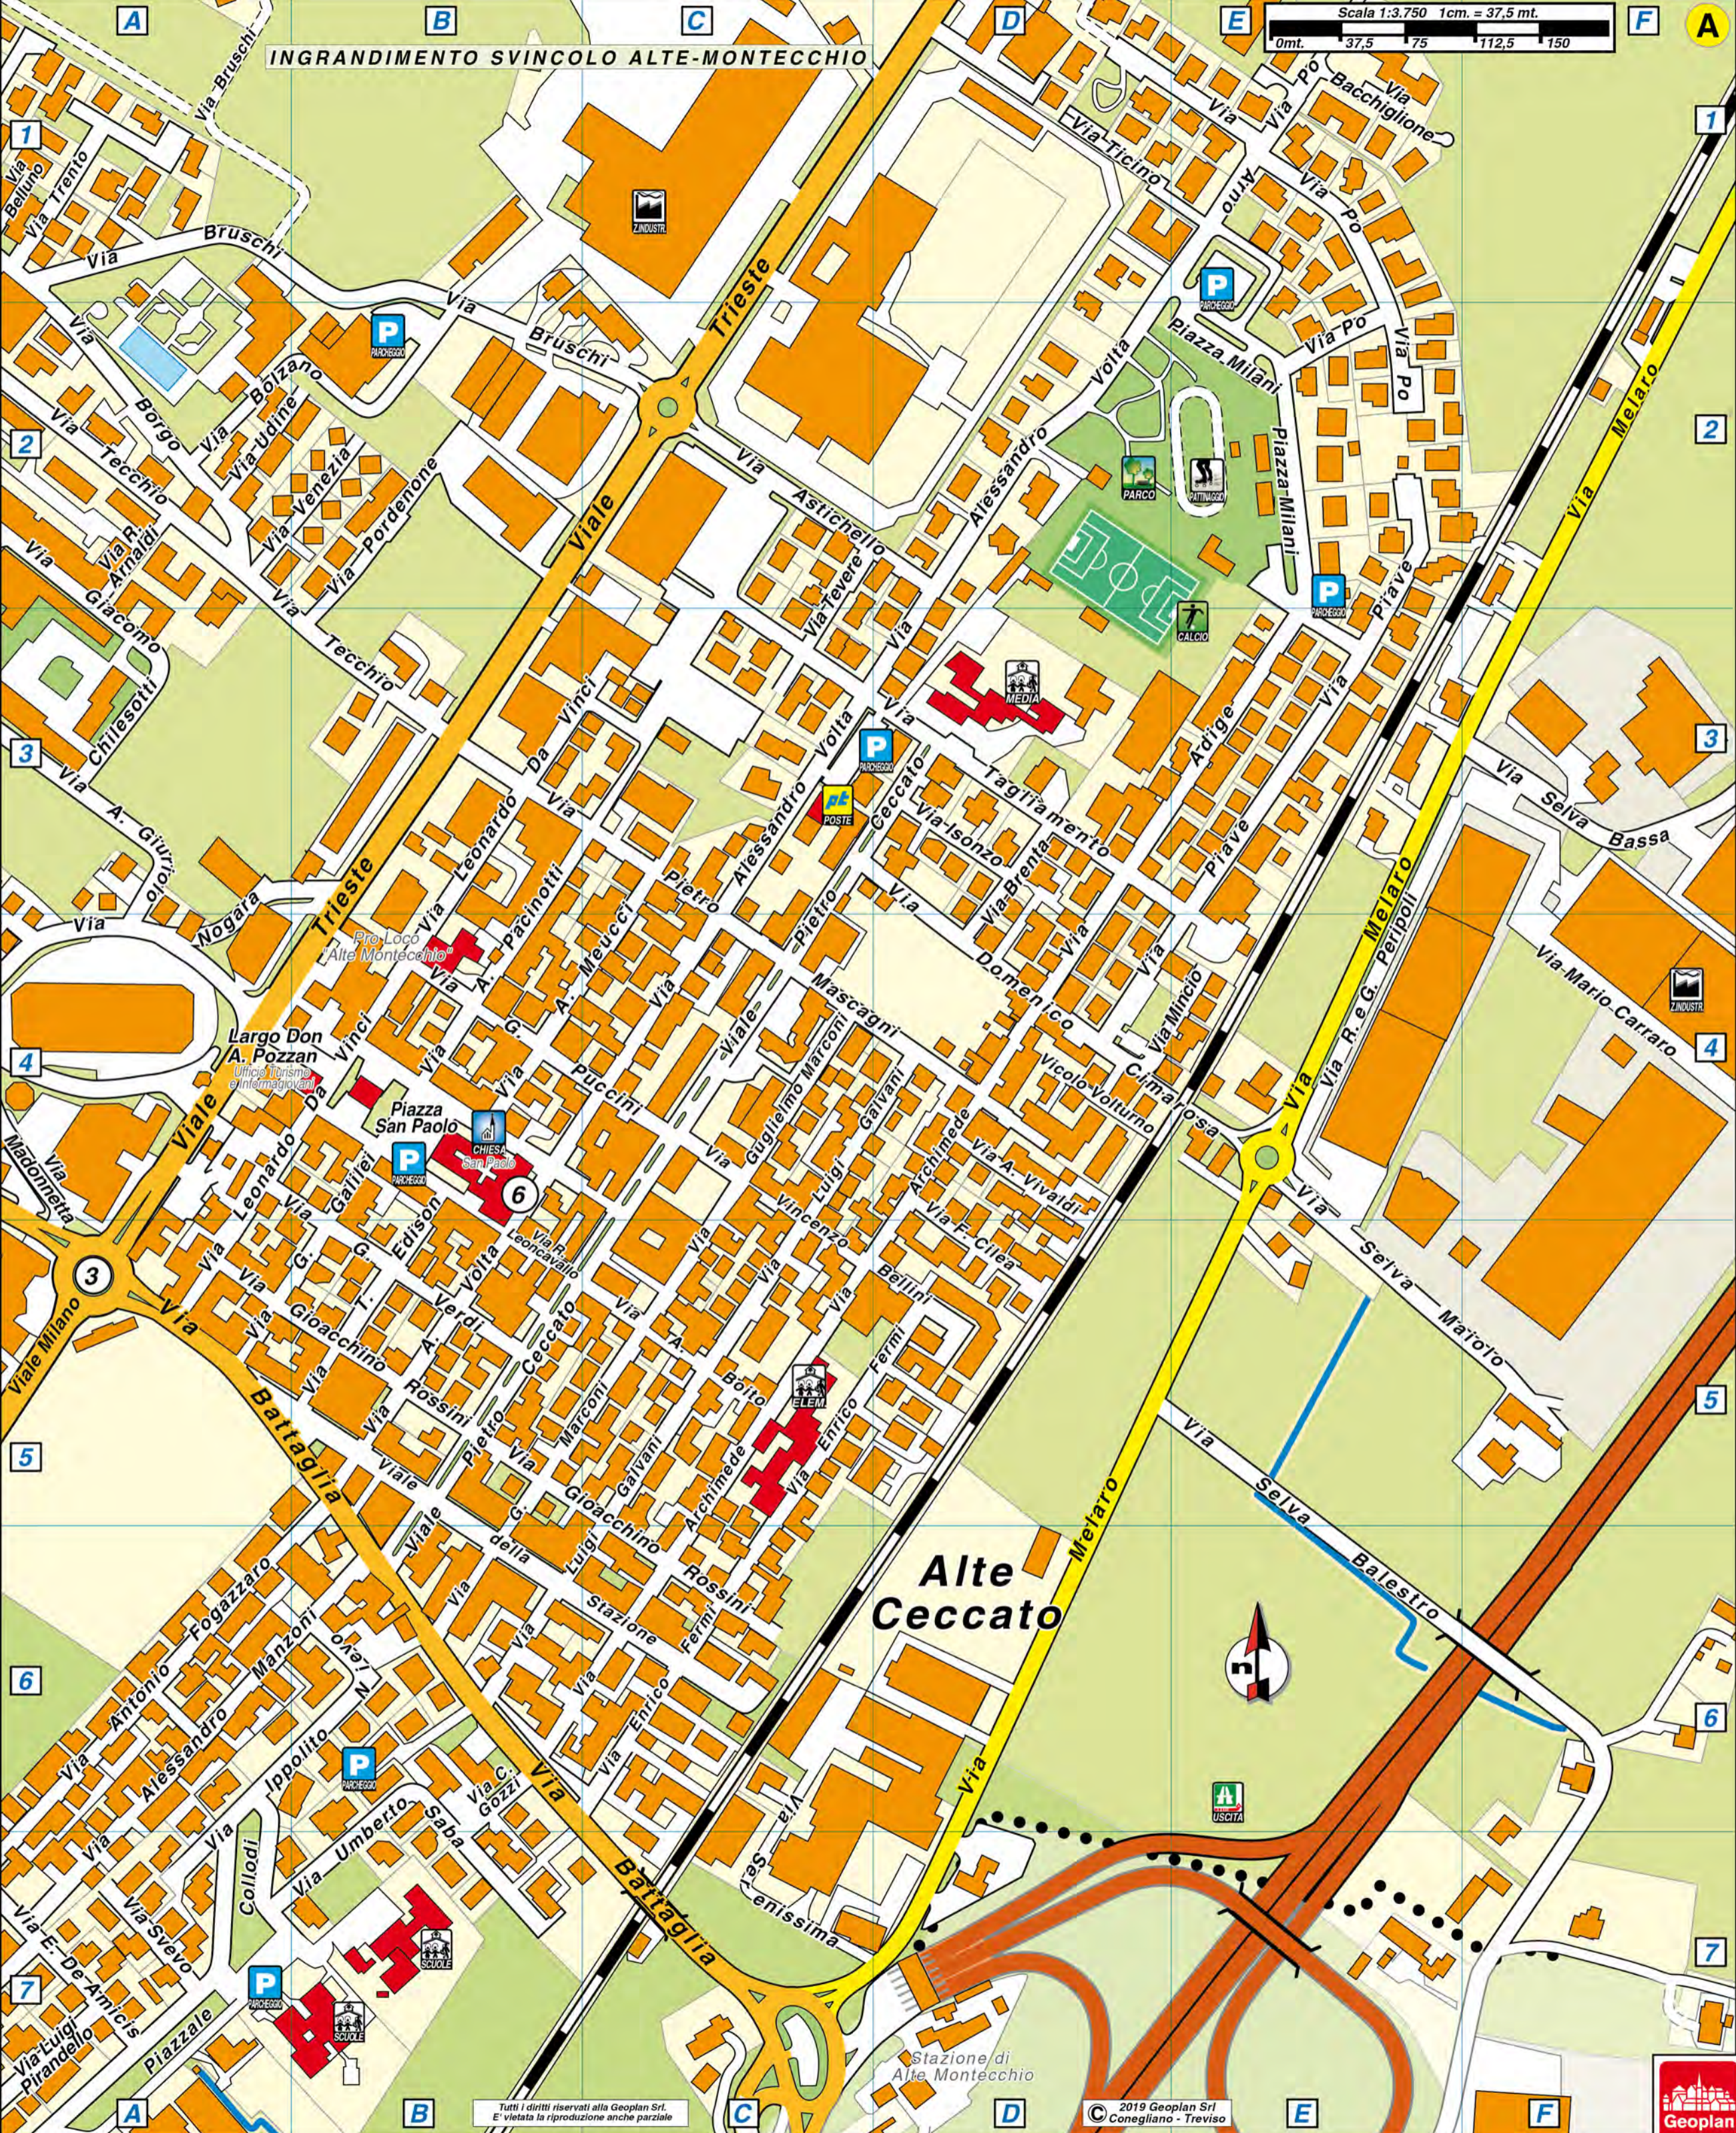

Scala 1:3.750 1cm. = 37,5 mt.
0mt. 37,5 75 112,5 150

Alte Ceccato

Stazione di Alte Montecchio

Tutti i diritti riservati alla Geoplan Srl.
E' vietata la riproduzione anche parziale

© 2019 Geoplan Srl
Conegliano - Treviso