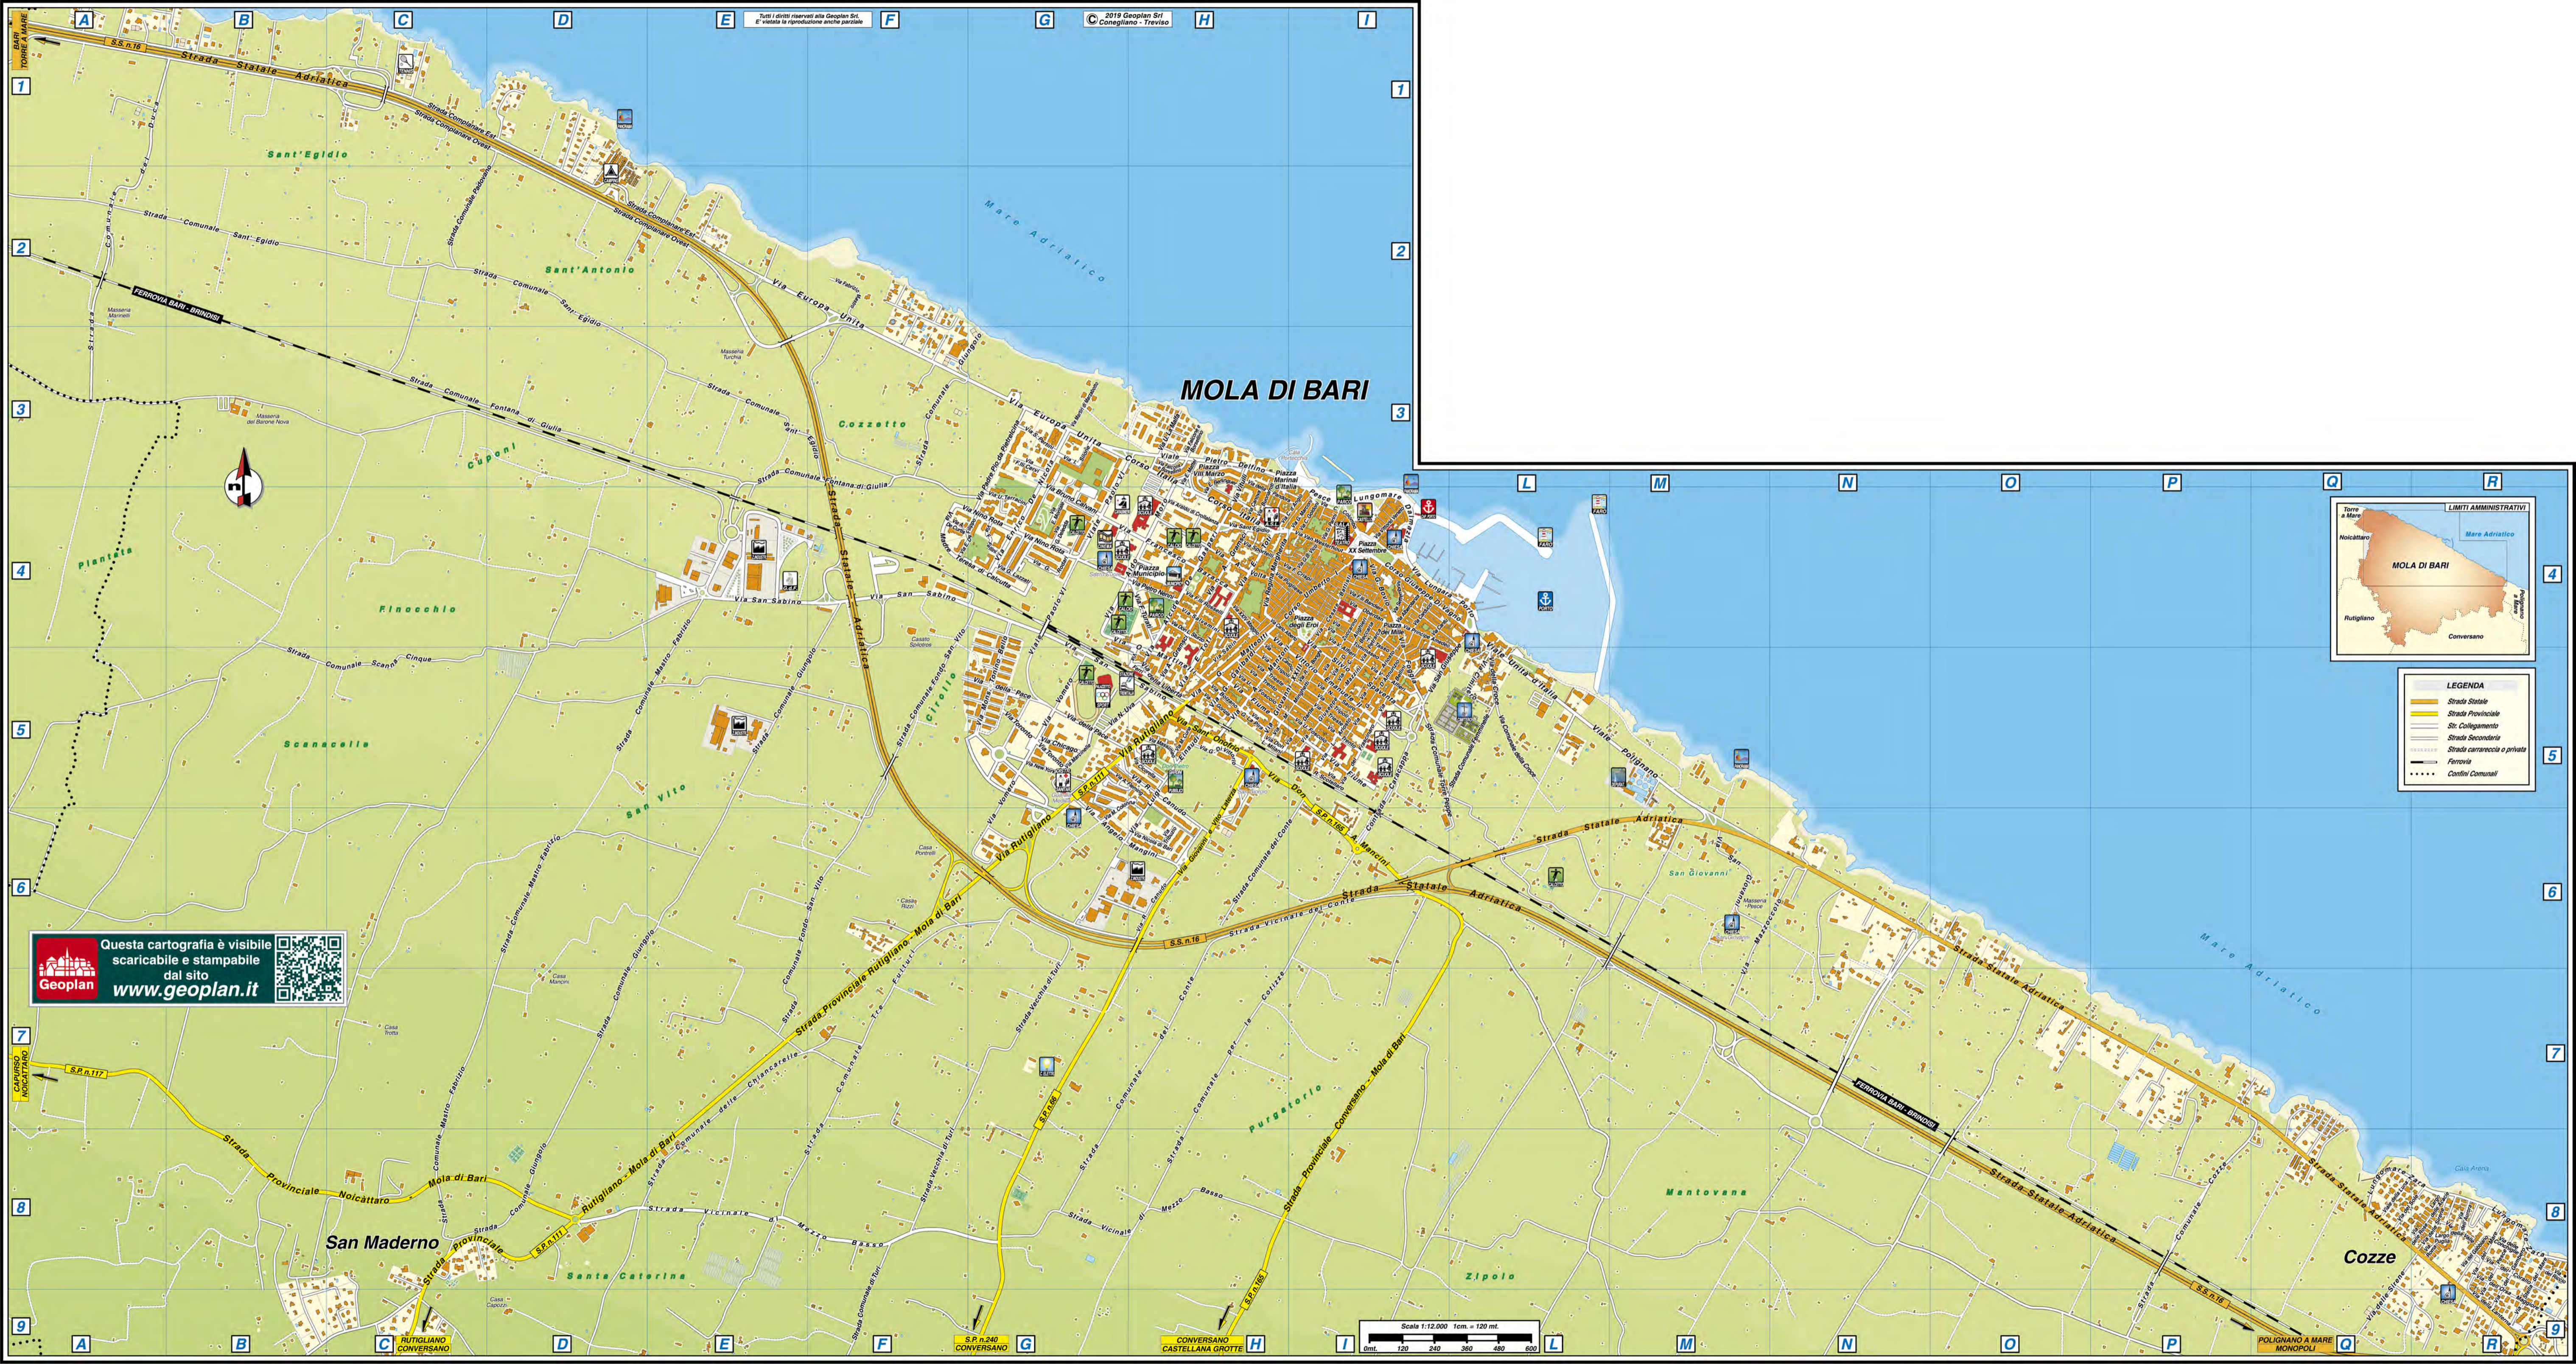

Tutti i diritti riservati alla Geoplan Srl.
E' vietata la riproduzione anche parziale.
© 2019 Geoplan Srl
Conagliano - Treviso

MOLA DI BARI

LEGENDA

- Strada Statale
- Strada Provinciale
- Str. Collegamento
- Strada Secondaria
- Strada carrareccia o privata
- Ferrovia
- Confini Comunali

Questa cartografia è visibile
scaricabile e stampabile
dal sito
www.geoplan.it

Scala 1:12.000 1cm = 120 mt.
0mt 120 240 360 480 600

San Maderno

Cozze

1
2
3
4
5
6
7
8
9

1
2
3
4
5
6
7
8
9

A B C D E F G H I
L M N O P Q R