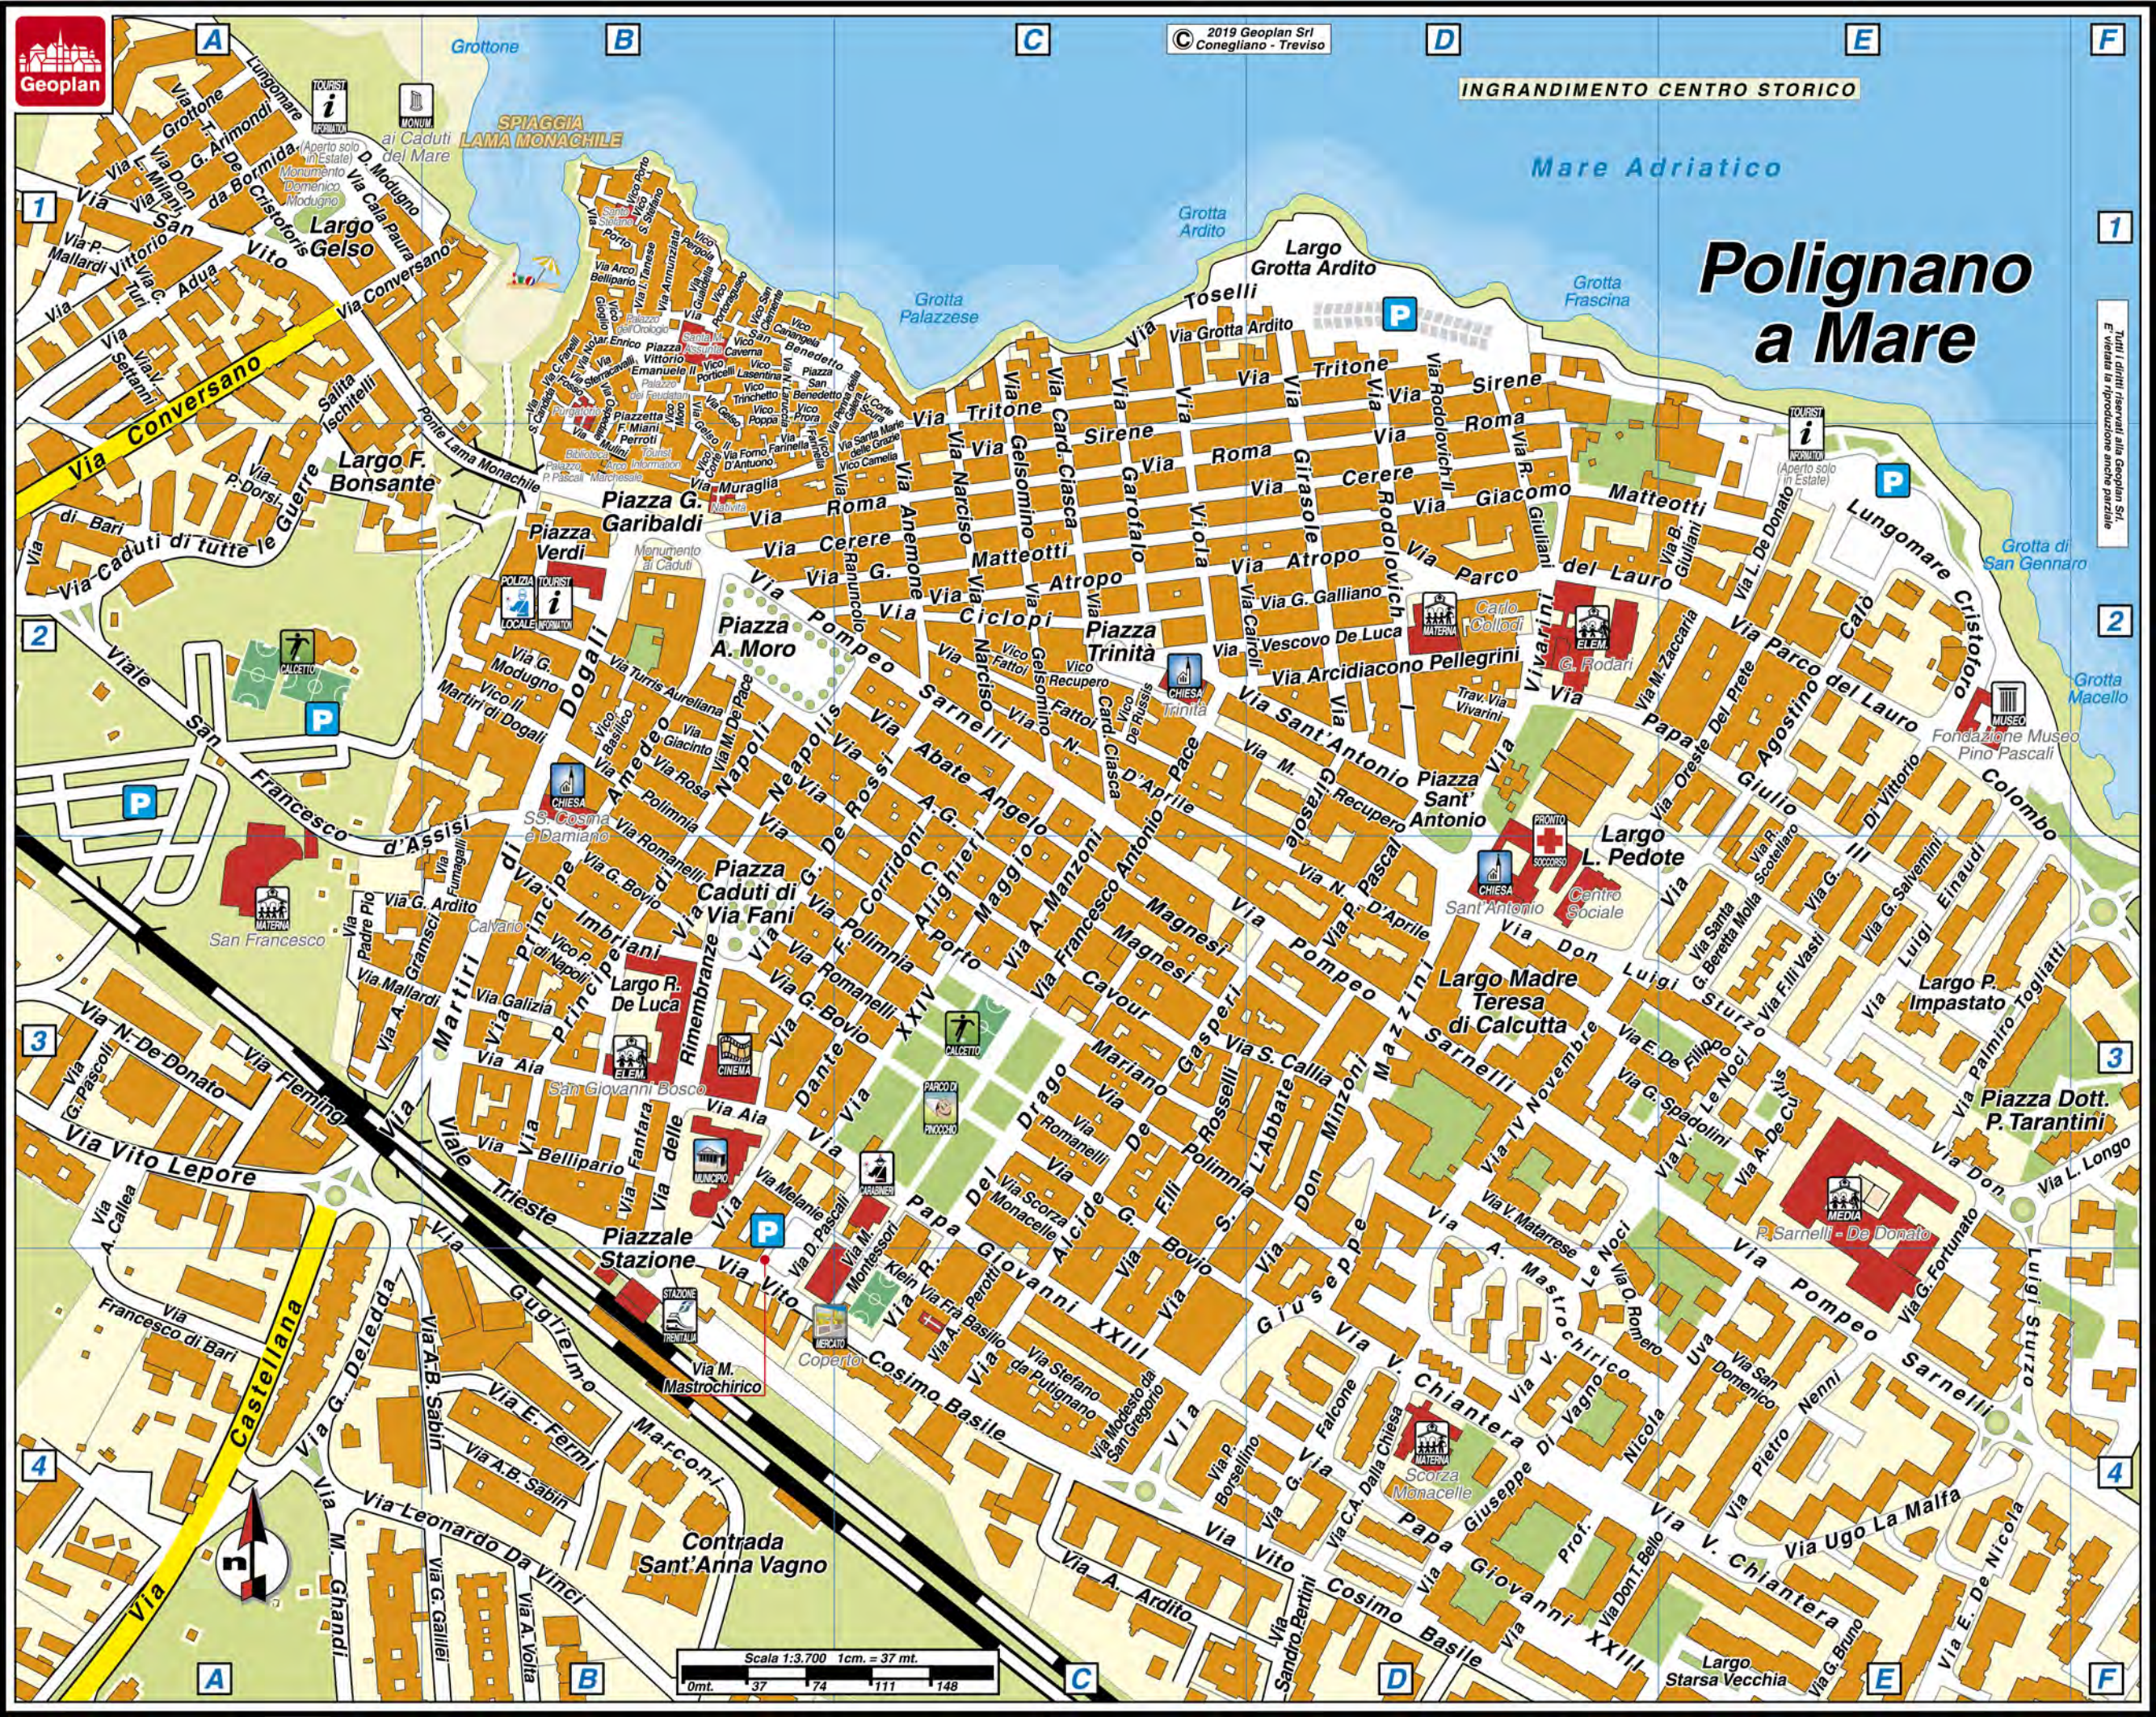

© 2019 Geoplan Srl
Conegliano - Treviso

INGRANDIMENTO CENTRO STORICO

Mare Adriatico

Polignano a Mare

Tutti i diritti riservati alla Geoplan Srl.
E' vietata la riproduzione anche parziale.

Scala 1:3.700 1cm. = 37 mt.
0mt. 37 74 111 148