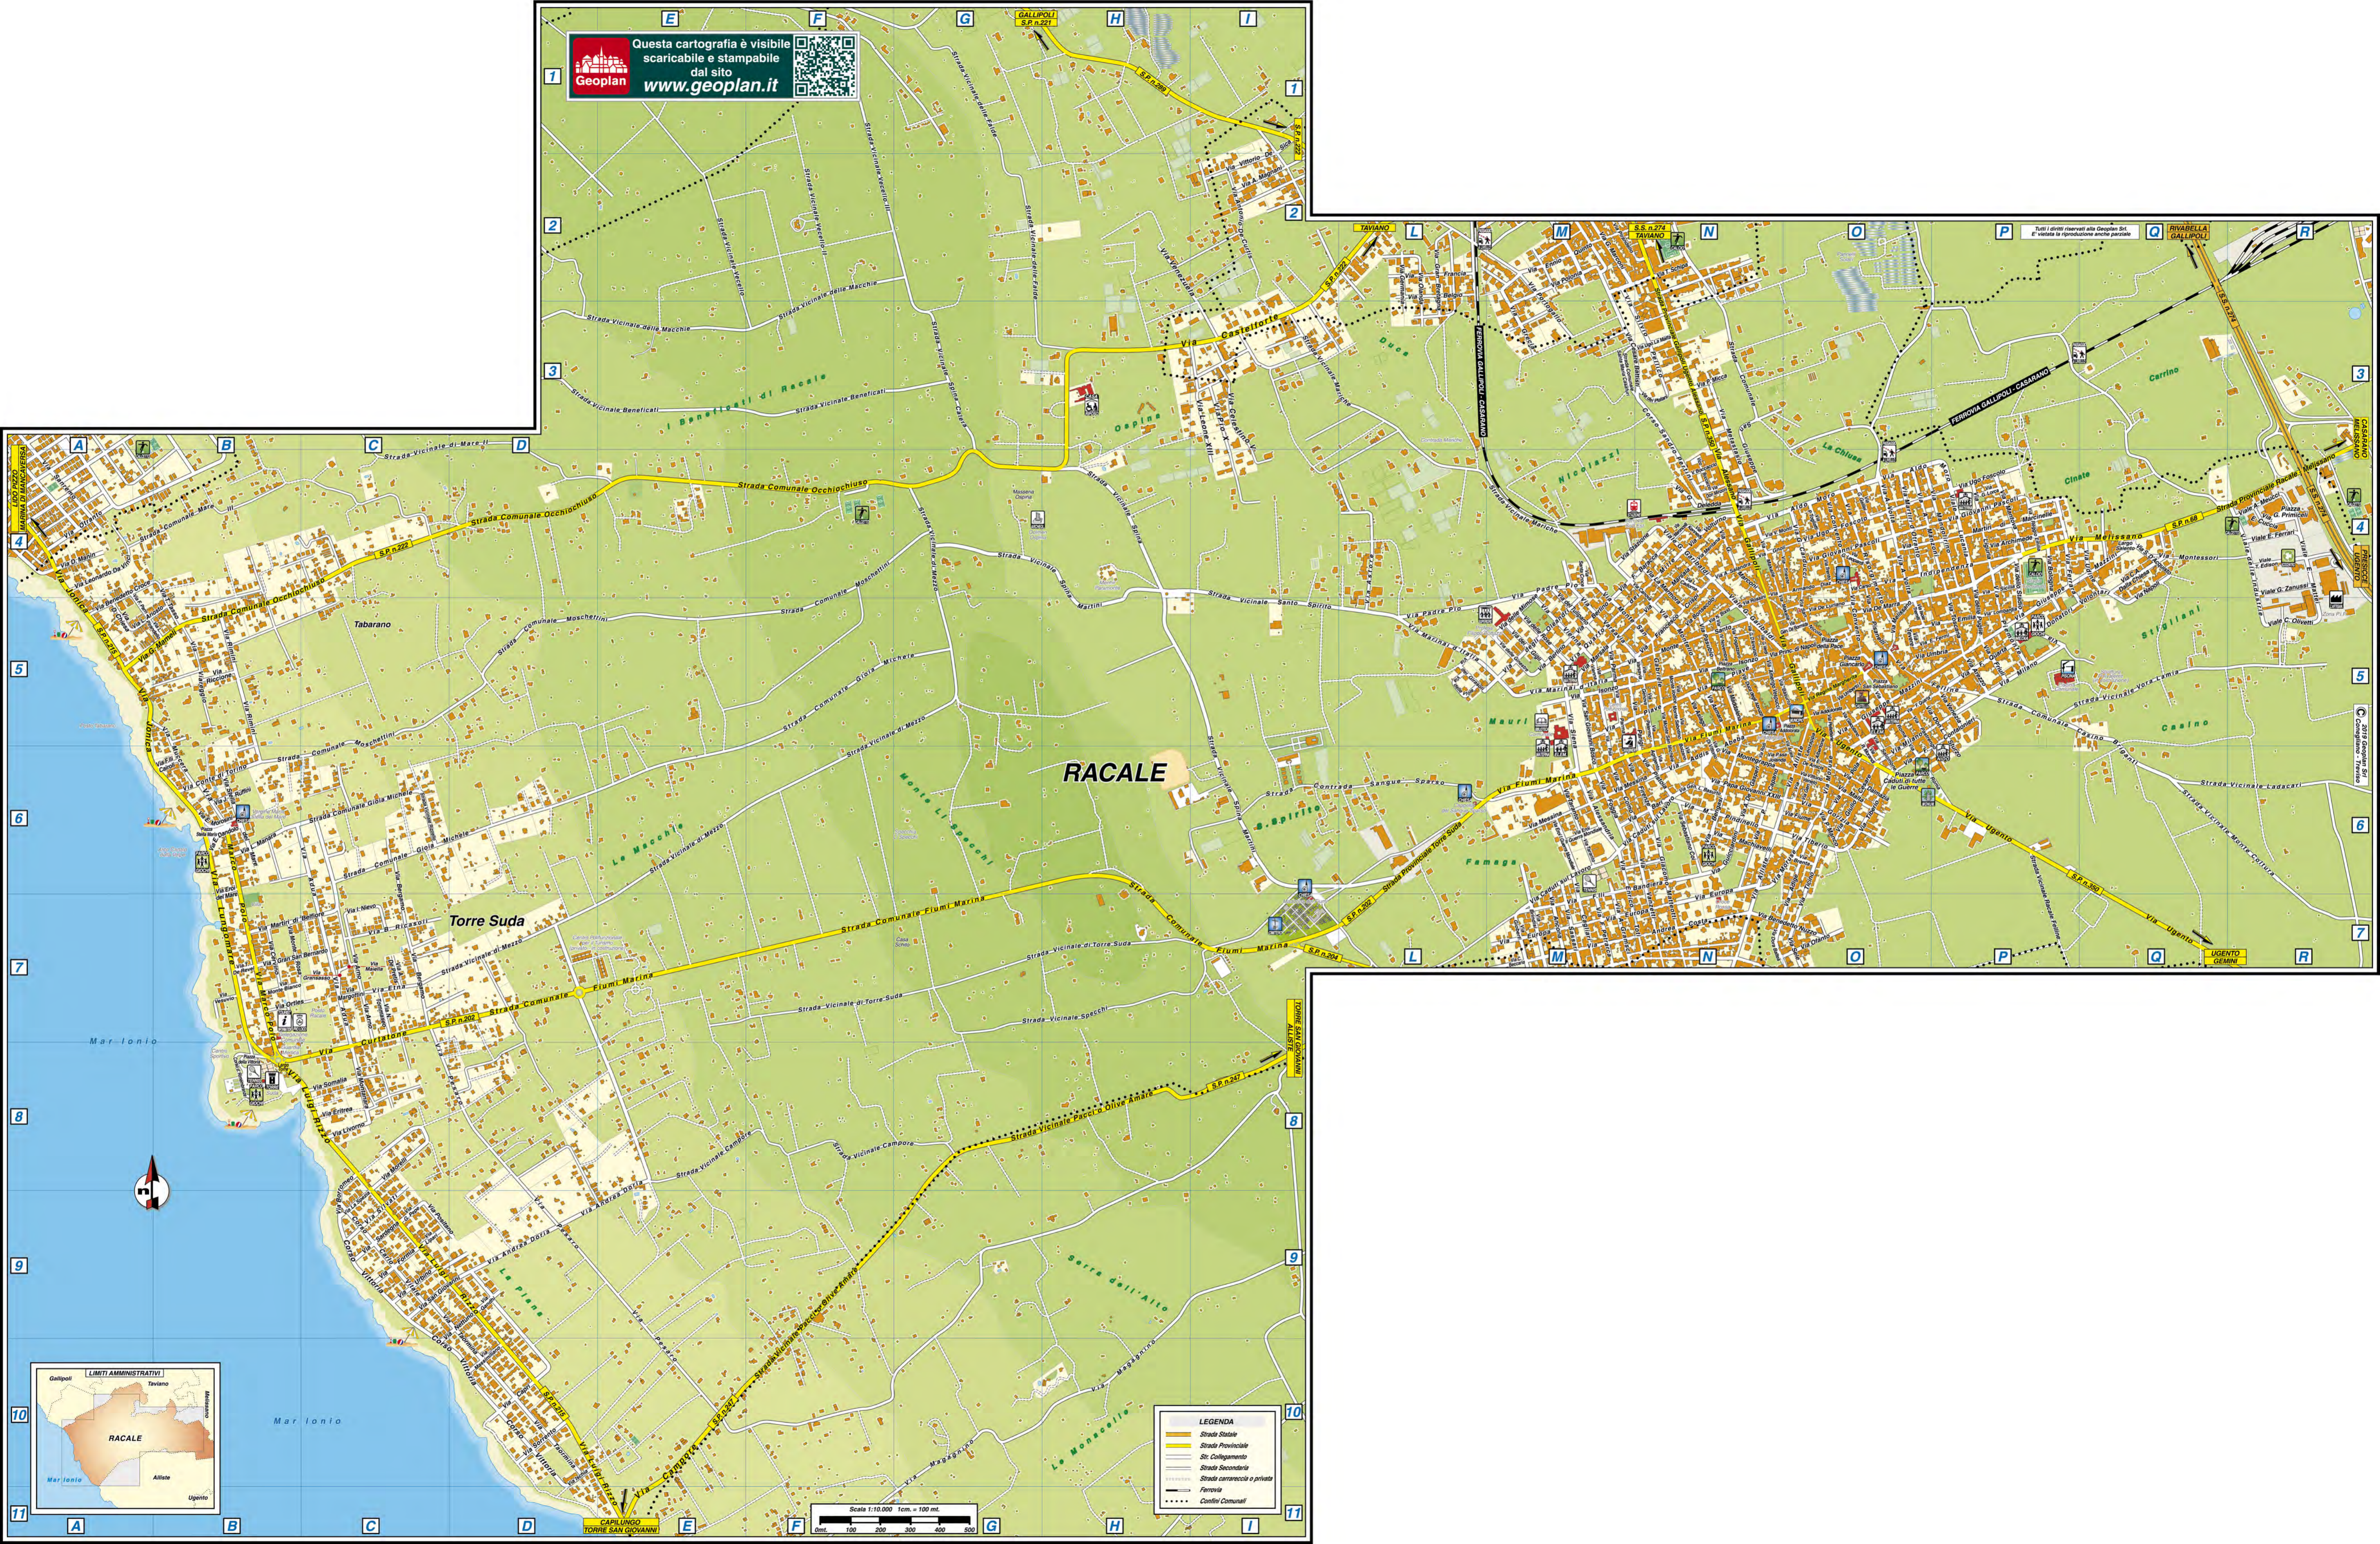

RACALE

Torre Suda

Scale 1:10.000 1cm = 100 mt.

1. **LEGENDA**
2. Strada Statale
   - Strada Provinciale
   - Str. Collegamento
   - Strada Secondaria
   - Strada carrareccia o privata
   - Ferrovia
   - Confini Comunali