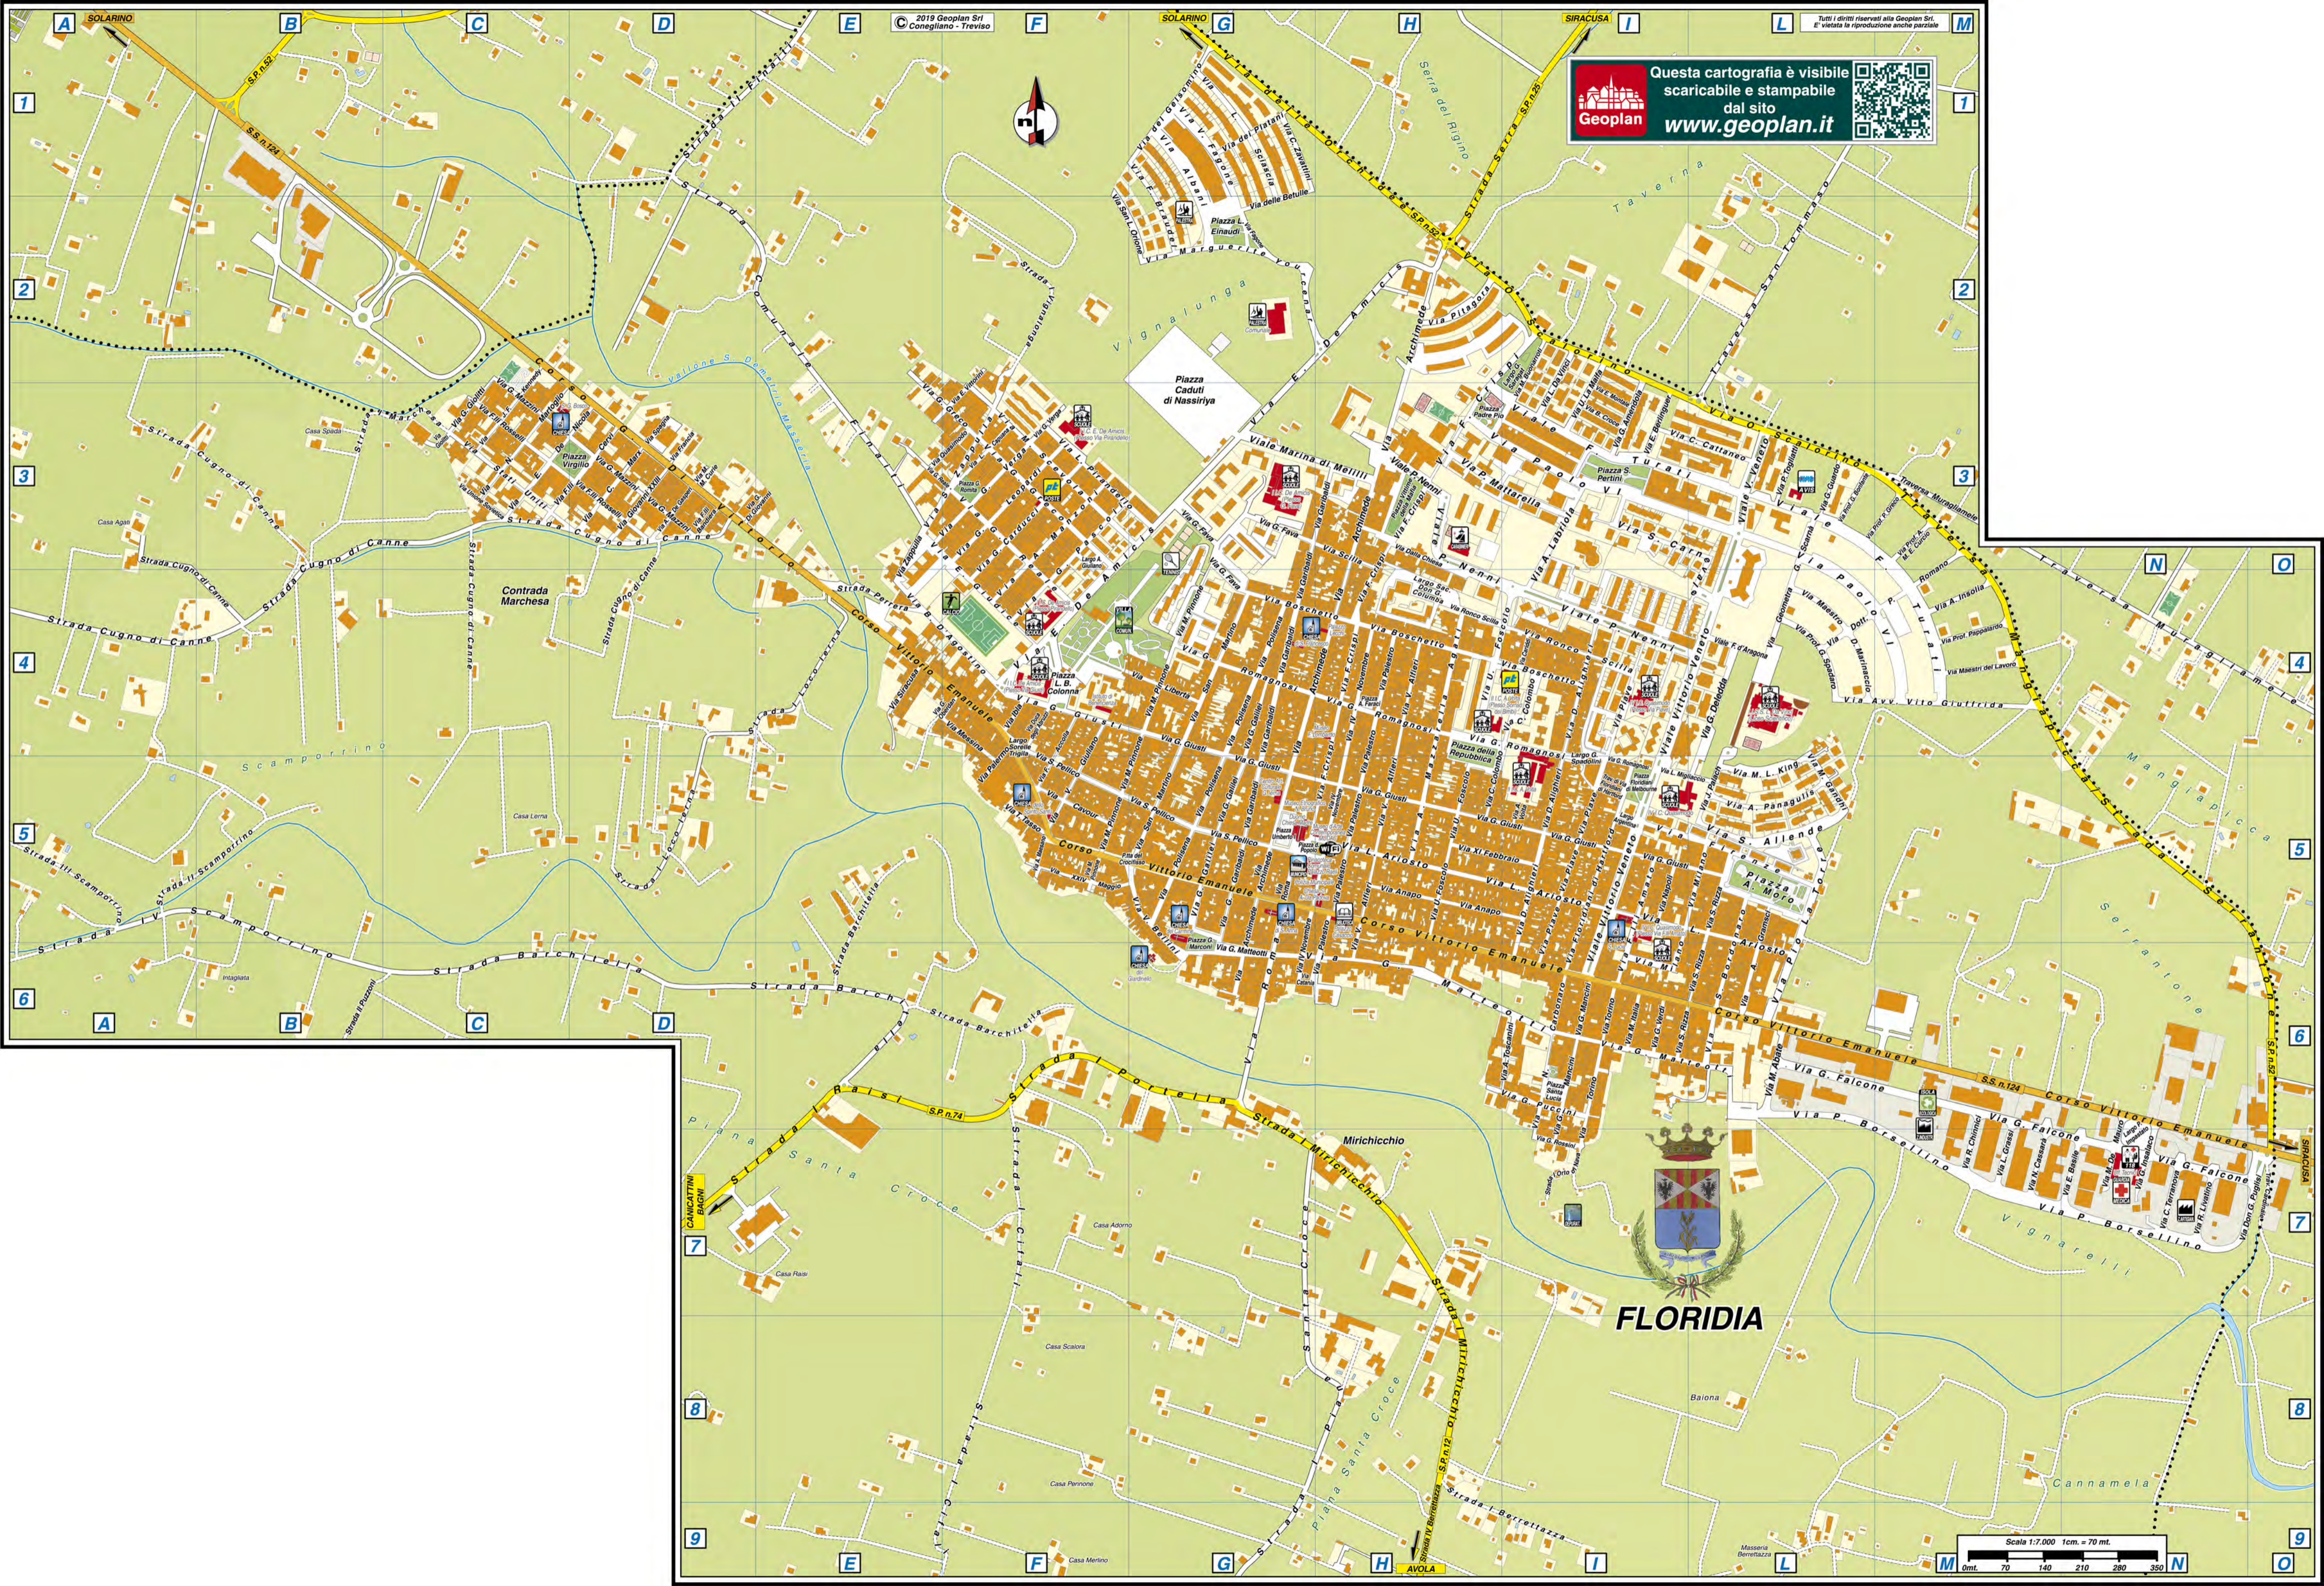

© 2019 Geoplan Srl
Conegliano - Treviso

Questa cartografia è visibile
scaricabile e stampabile
dal sito
www.geoplan.it

FLORIDIA

Scala 1:7.000 1cm. = 70 mt.