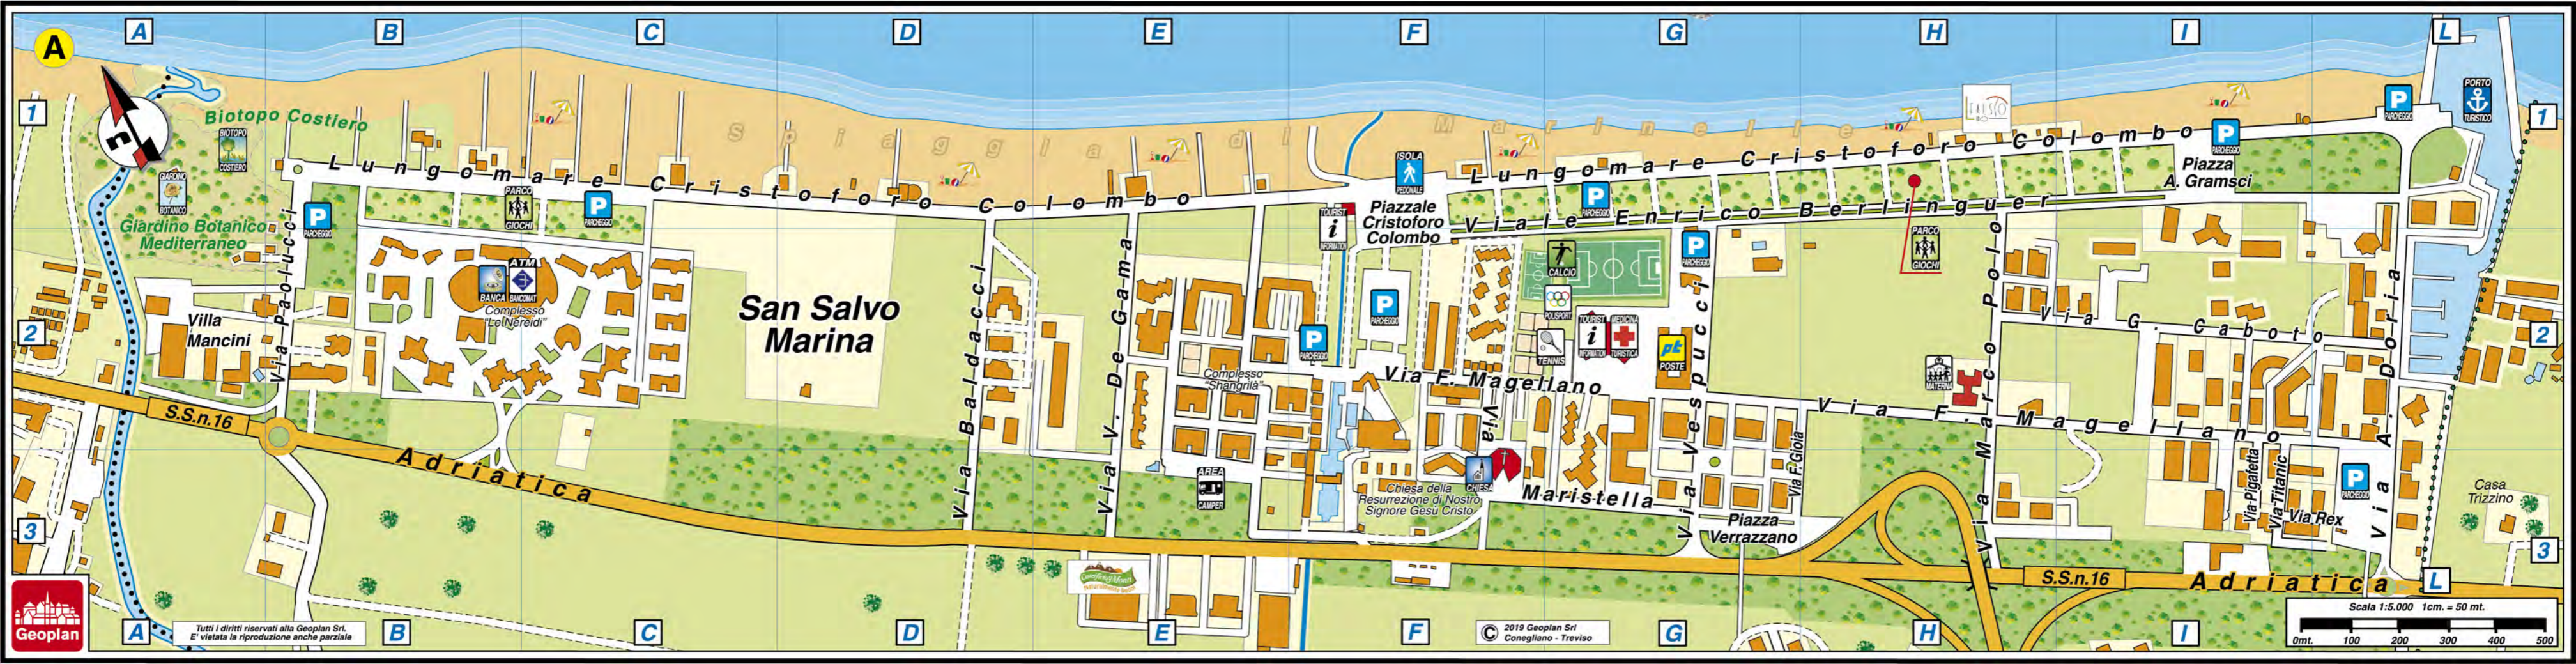

A

A

B

C

D

E

F

G

H

I

L

1

1

2

2

3

3

Biotopo Costiero

Giardino Botanico Mediterraneo

Villa Mancini

San Salvo Marina

Piazza Cristoforo Colombo

Via F. Magellano

Maristella

Piazza Verrazzano

Piazza A. Gramsci

Casa Trizzino

Via Paolucci

Via Baldacci

Via V. De Gama

Via Vespucii

Via F. Magellano

Via Marco Polo

Via Pigatella

Via Titanic

Via Rex

Via A. Doria

Tutti i diritti riservati alla Geoplan Srl. E' vietata la riproduzione anche parziale.

© 2019 Geoplan Srl Conegliano - Treviso