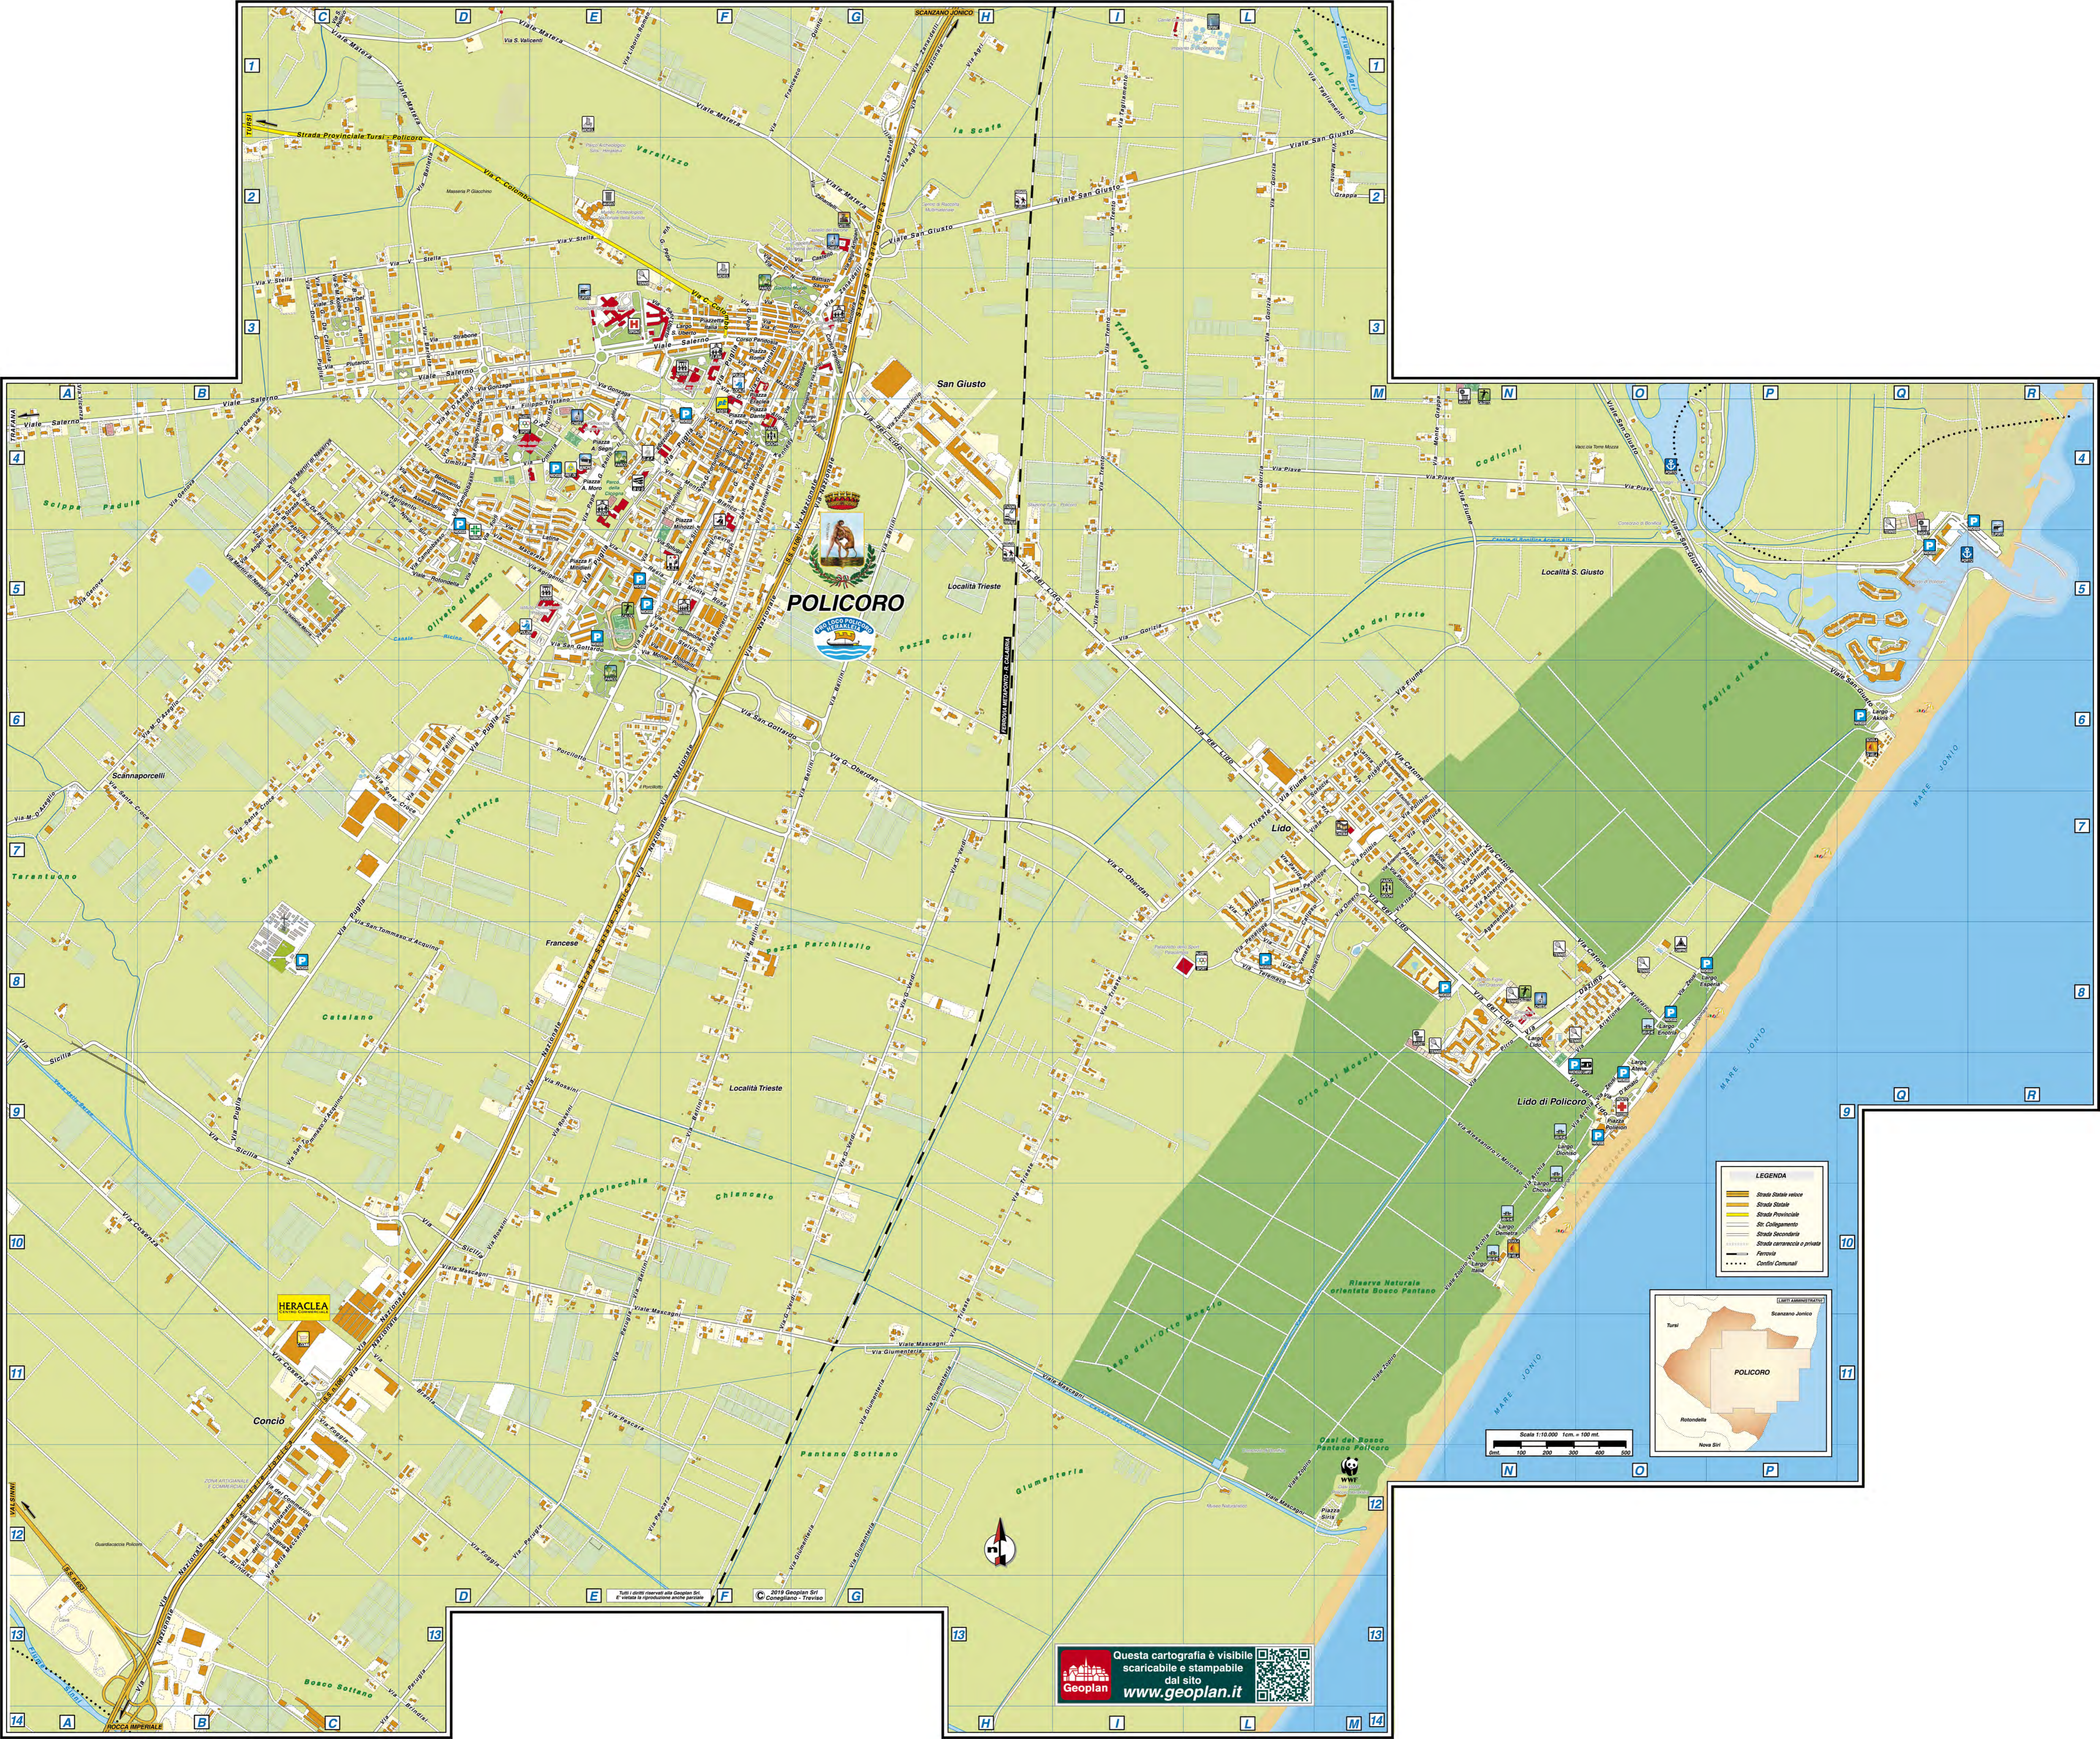

**Questa mappa Vi è offerta da Geoplan**

**[www.geoplan.it](http://www.geoplan.it)**

**Geoplan è la filiale italiana della “Städte-Verlag E.v.Wagner & J. Mitterhuber GmbH” di Stoccarda, Azienda multinazionale leader a livello mondiale nel settore cartografico, operante da 60 anni in tutta Europa e negli USA, specializzata nella produzione di piante di città e di carte geografiche di alta qualità in collaborazione con le amministrazioni comunali.**

#### **COPYRIGHT**

Tutti i contenuti delle pagine costituenti il presente documento sono Copyright © 2019. Tutti i diritti riservati.

I contenuti quali ad esempio, cartografie, testi, grafici icone, sono di esclusiva proprietà di Geoplan s.r.l. e sono protetti dalle leggi italiane ed internazionali sul diritto d'autore. I contenuti delle pagine del presente documento non possono, né totalmente, né in parte, essere copiati, riprodotti, alterati, trasferiti, caricati o pubblicati o distribuiti in qualsiasi modo, duplicati su altri siti web, riviste cartacee e cdrom, senza la preventiva autorizzazione della Geoplan s.r.l., indipendentemente dalle finalità di lucro, fatta salva la possibilità di immagazzinarli nel proprio computer o di stampare estratti delle pagine del sito Geoplan unicamente per utilizzo personale.

In ogni caso di riproduzione delle cartografie realizzate e di proprietà della Geoplan s.r.l. dovrà essere indicato, sulla parte riprodotta e in maniera evidente la seguente dicitura: “L'autore originale è Geoplan s.r.l. e tutti i diritti sono ad essa riservati.”

**POLICORO**

- LEGENDA**
- Strada Statale veloce
  - Strada Statale
  - Strada Provinciale
  - Strada Comunale
  - Strada carrozzabile o privata
  - Fiume
  - Coste Comuni

Questa cartografia è visibile  
scaricabile e stampabile  
dal sito  
**www.geoplan.it**