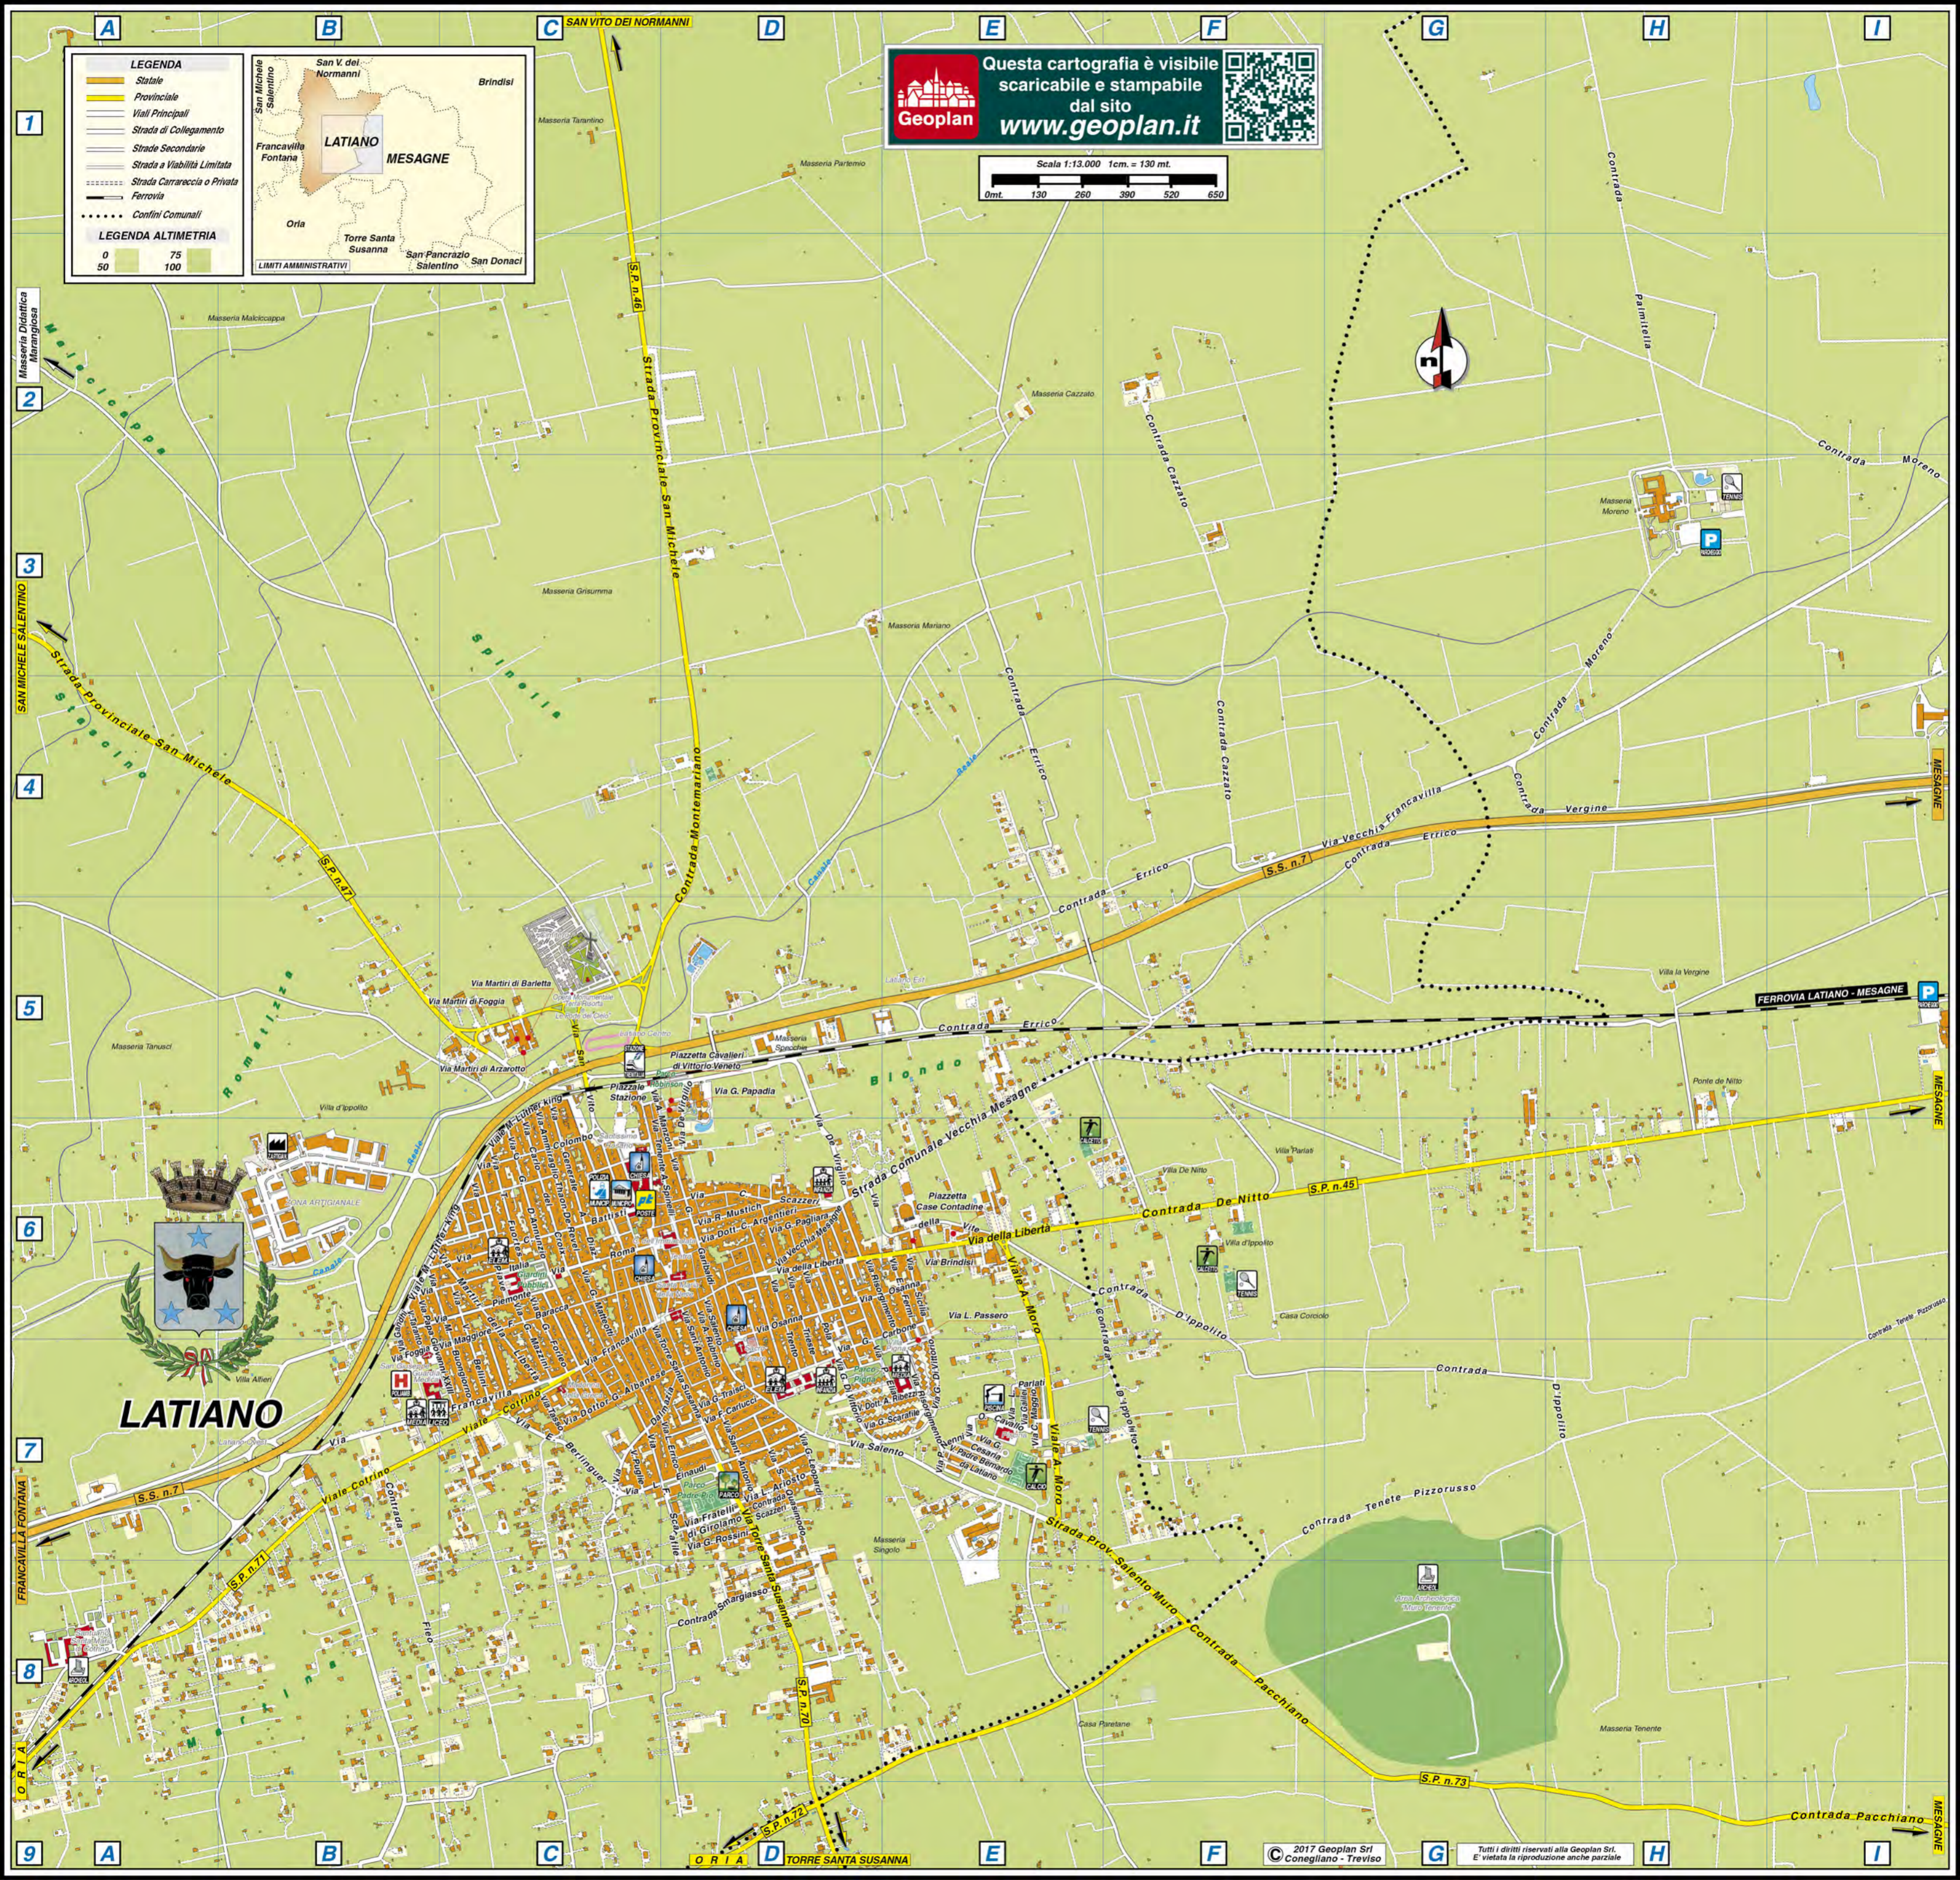

Questa mappa Vi è offerta da Geoplan

www.geoplan.it

Geoplan è la filiale italiana della “Städte-Verlag E.v.Wagner & J. Mitterhuber GmbH” di Stoccarda, Azienda multinazionale leader a livello mondiale nel settore cartografico, operante da 60 anni in tutta Europa e negli USA, specializzata nella produzione di piante di città e di carte geografiche di alta qualità in collaborazione con le amministrazioni comunali.

LEGENDA

- Statale
- Provinciale
- Viali Principali
- Strada di Collegamento
- Strade Secondarie
- Strada a Viabilità Limitata
- Strada Carrareccia o Privata
- Ferrovia
- Confini Comunali

LEGENDA ALTIMETRIA

0	75
50	100

LIMITI AMMINISTRATIVI

San Vito dei Normanni, Brindisi, Orta, Torre Santa Susanna, San Pancrazio Salentino, San Donaci, Francavilla Fontana, Latiano, Mesagne, San Michele Salentino.

Questa cartografia è visibile
scaricabile e stampabile
dal sito
www.geoplan.it

Via della Libertà

Via della Libertà

Via G. D'Annunzio

Via G. D'Annunzio

Via G. D'Annunzio

Via G. D'Annunzio

Via G. D'Annunzio

Via G. D'Annunzio