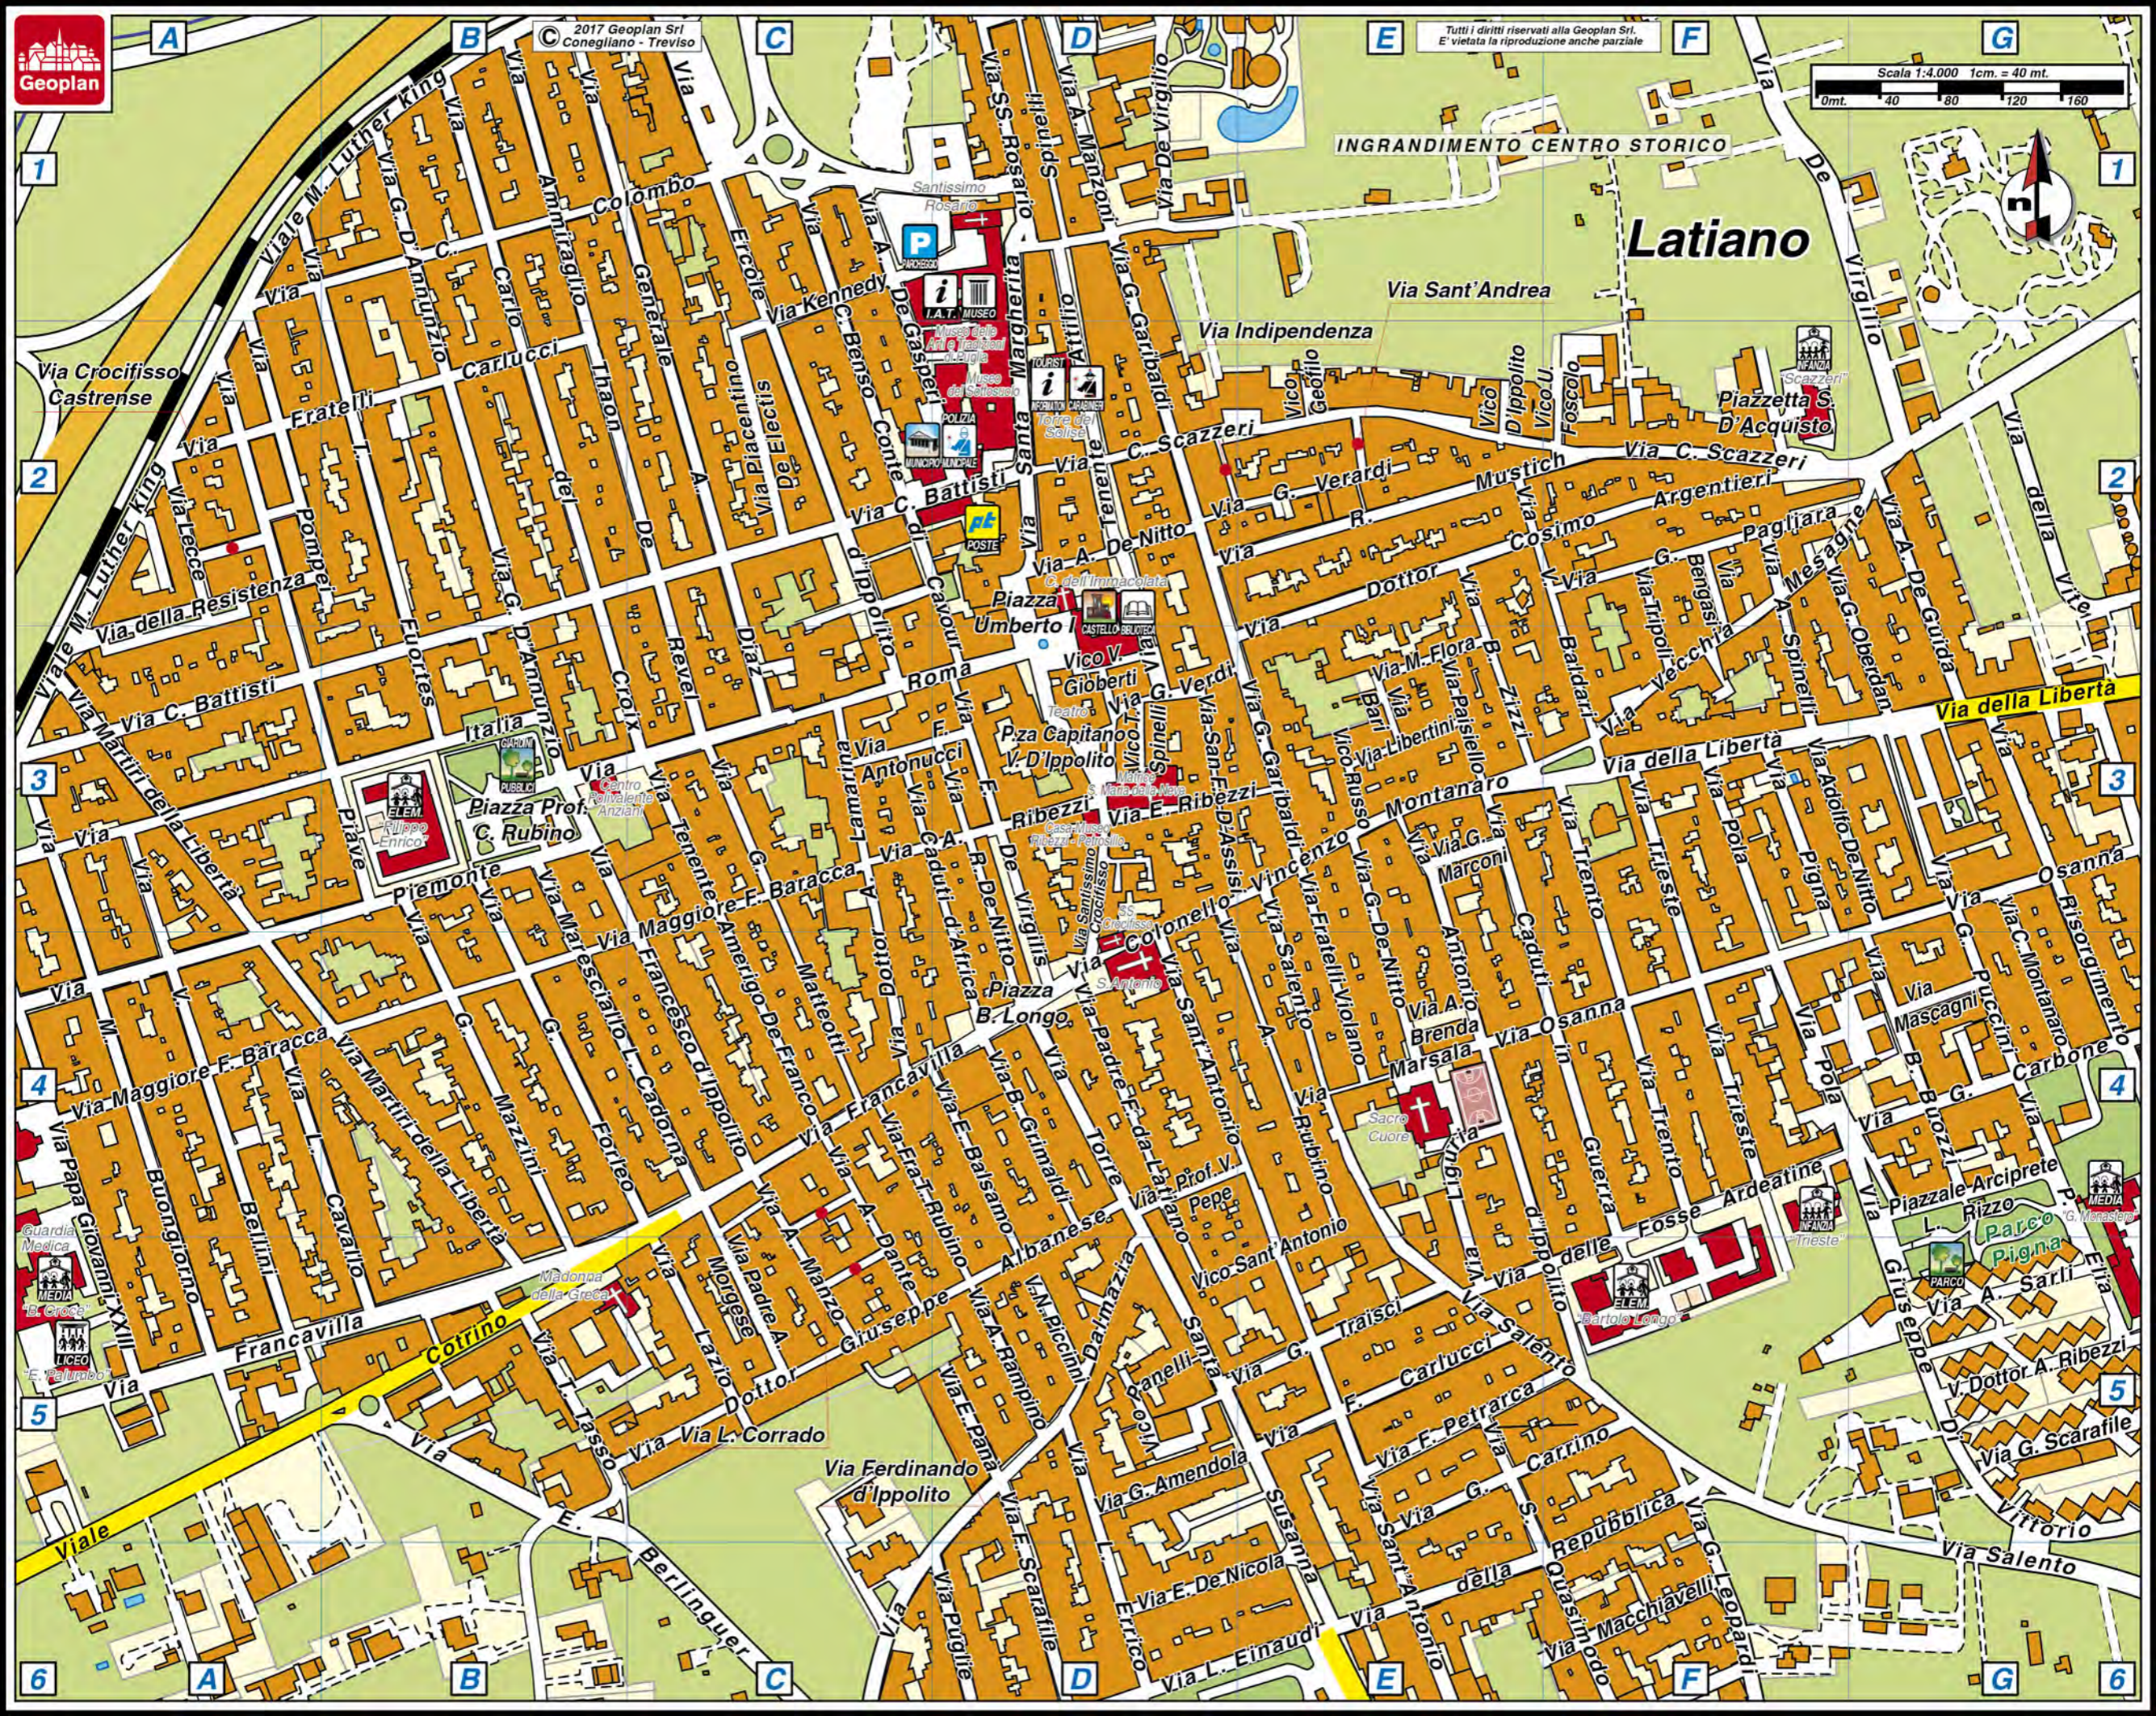

Questa mappa Vi è offerta da Geoplan

www.geoplan.it

Geoplan è la filiale italiana della “Städte-Verlag E.v.Wagner & J. Mitterhuber GmbH” di Stoccarda, Azienda multinazionale leader a livello mondiale nel settore cartografico, operante da 60 anni in tutta Europa e negli USA, specializzata nella produzione di piante di città e di carte geografiche di alta qualità in collaborazione con le amministrazioni comunali.

0	75
50	100

LIMITI AMMINISTRATIVI

San Vito dei Normanni, Brindisi, Orta, Torre Santa Susanna, San Pancrazio Salentino, San Donaci, Francavilla Fontana, Latiano, Mesagne, San Michele Salentino.

Questa cartografia è visibile
scaricabile e stampabile
dal sito
www.geoplan.it

Latiano

INGRANDIMENTO CENTRO STORICO

Via Crocifisso
Castrense

Via della Resistenza

Via della Libertà

Via della Libertà

Via della Libertà

Via della Libertà

Via della Libertà

Via della Libertà

Via G. D'Annunzio

Via G. D'Annunzio

Via G. D'Annunzio

Via G. D'Annunzio

Via G. D'Annunzio

Via G. D'Annunzio