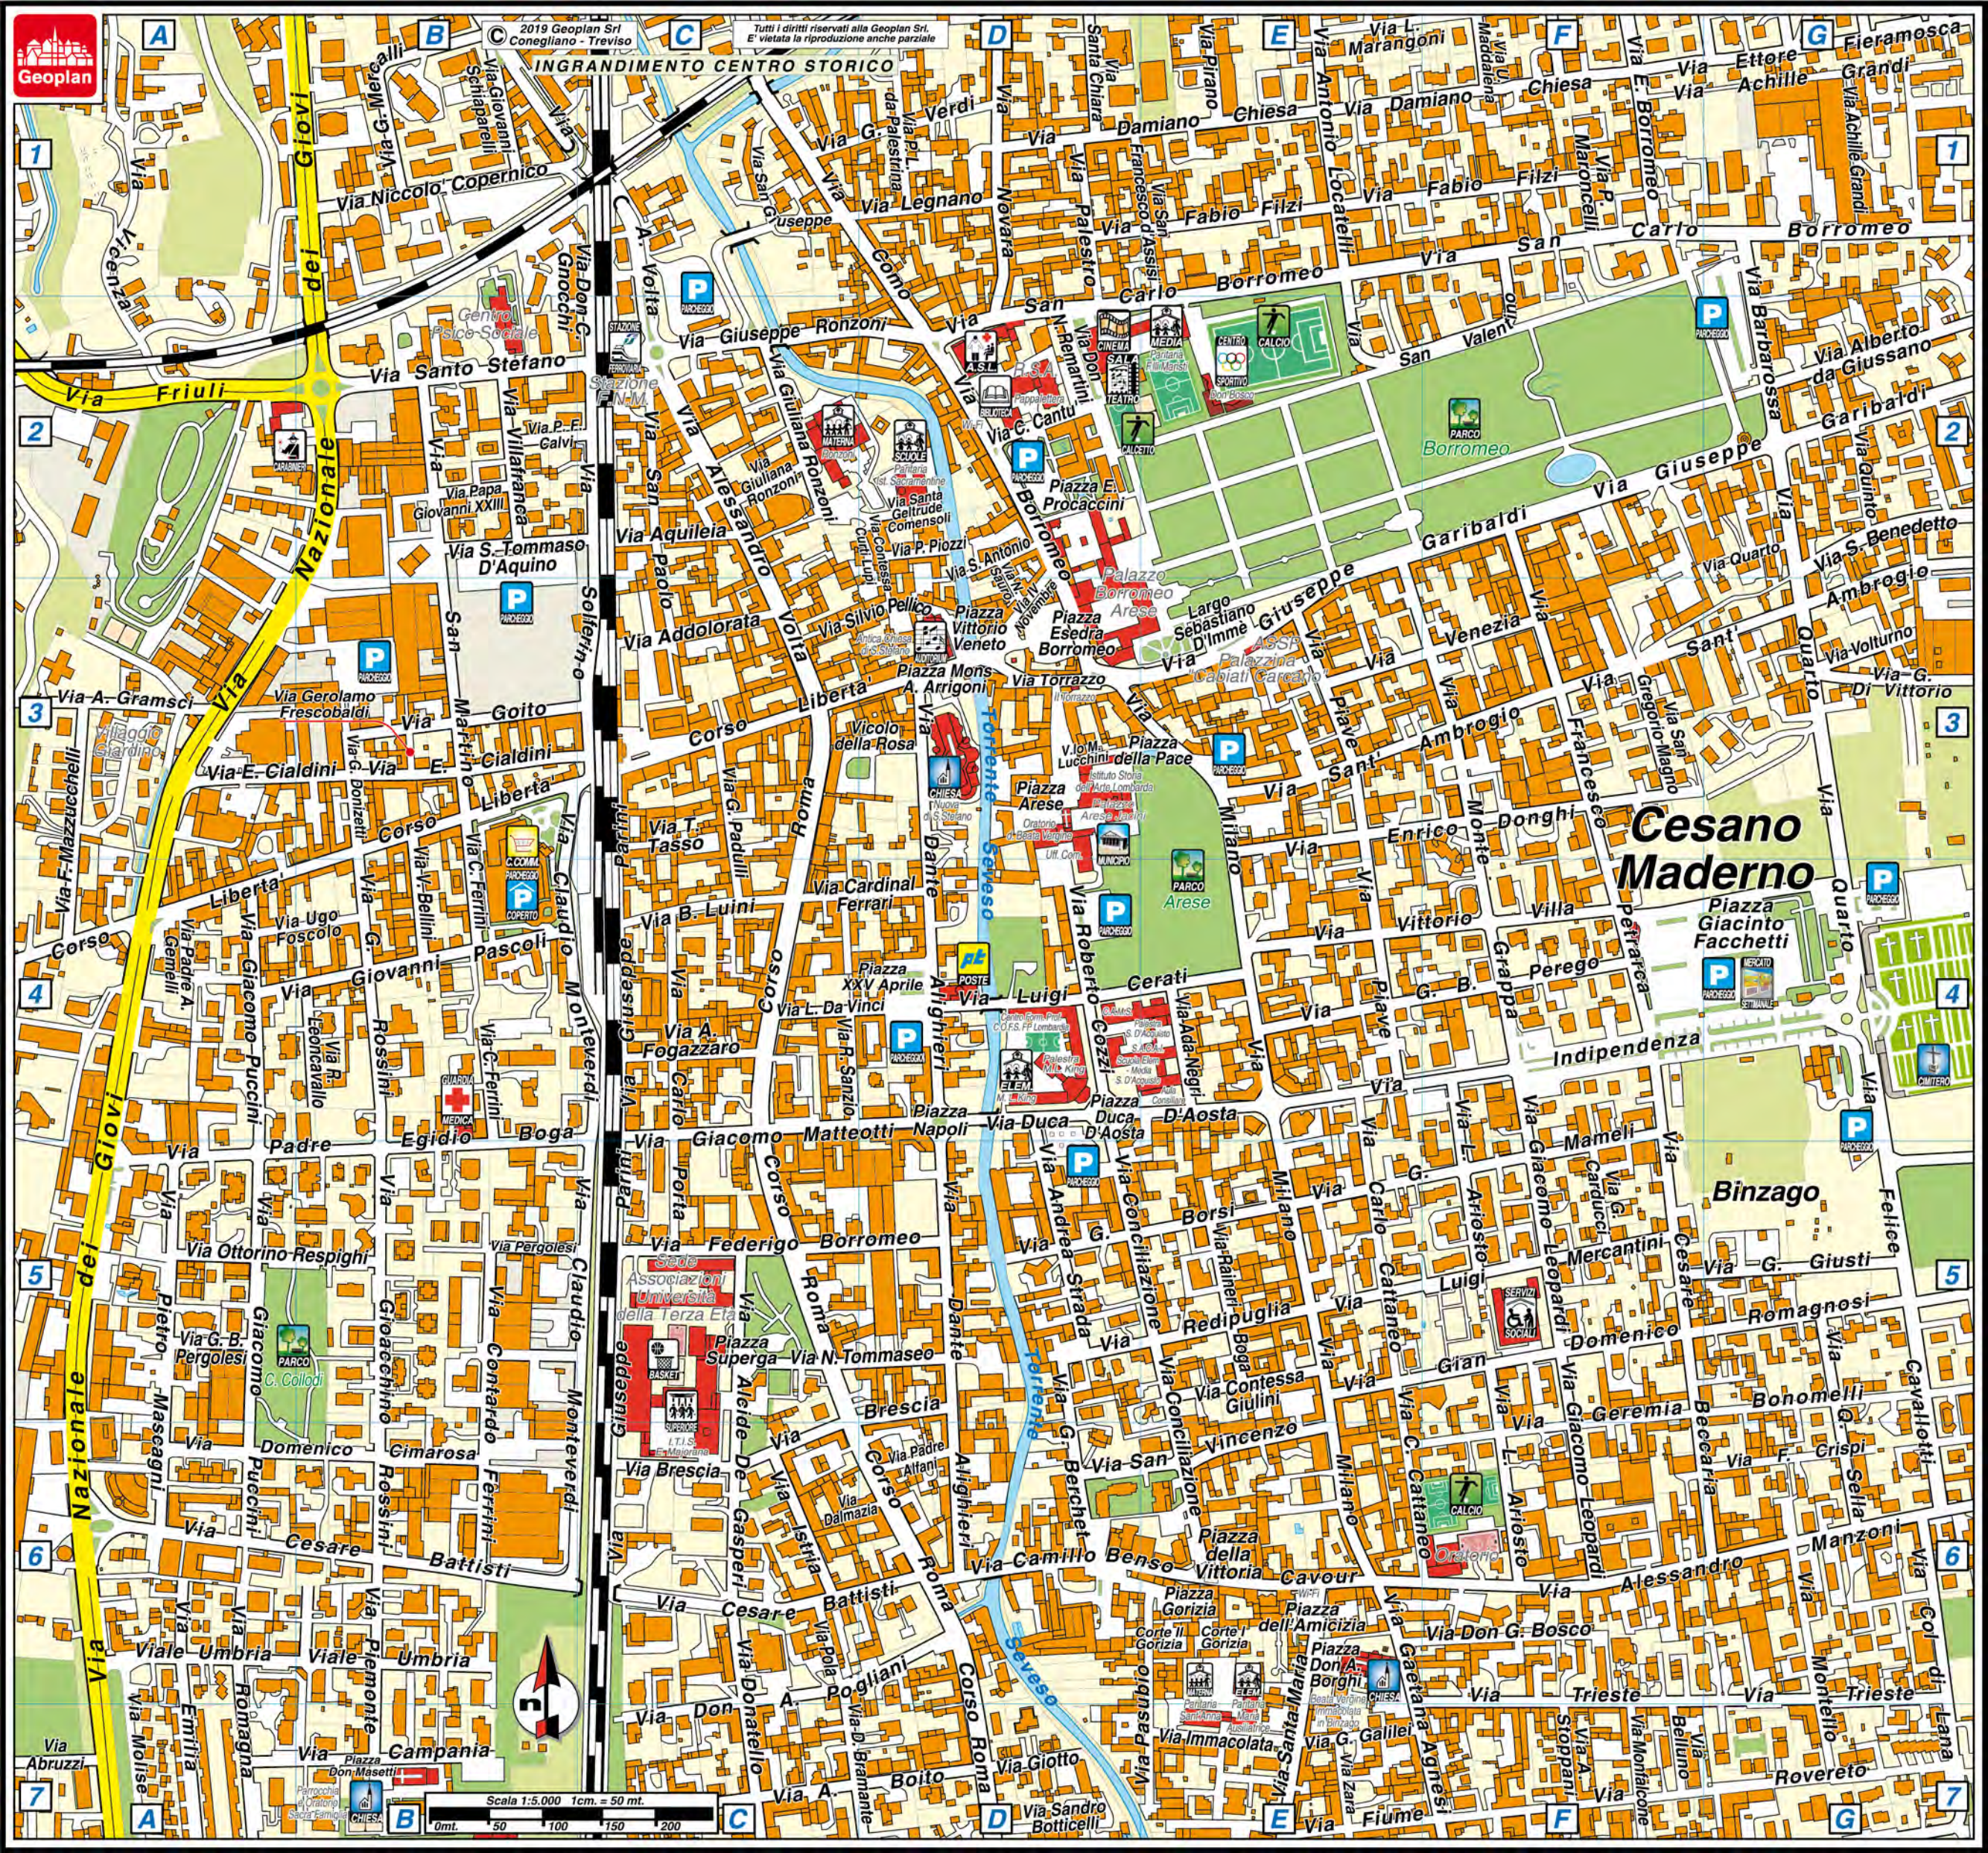

2019 Geoplan Srl
INGRANDIMENTO CENTRO STORICO
Tutti i diritti riservati alla Geoplan Srl.
E' vietata la riproduzione anche parziale.

Cesano Maderno

Binzago

Scala 1:5.000 1cm. = 50 mt.
0mt. 50 100 150 200