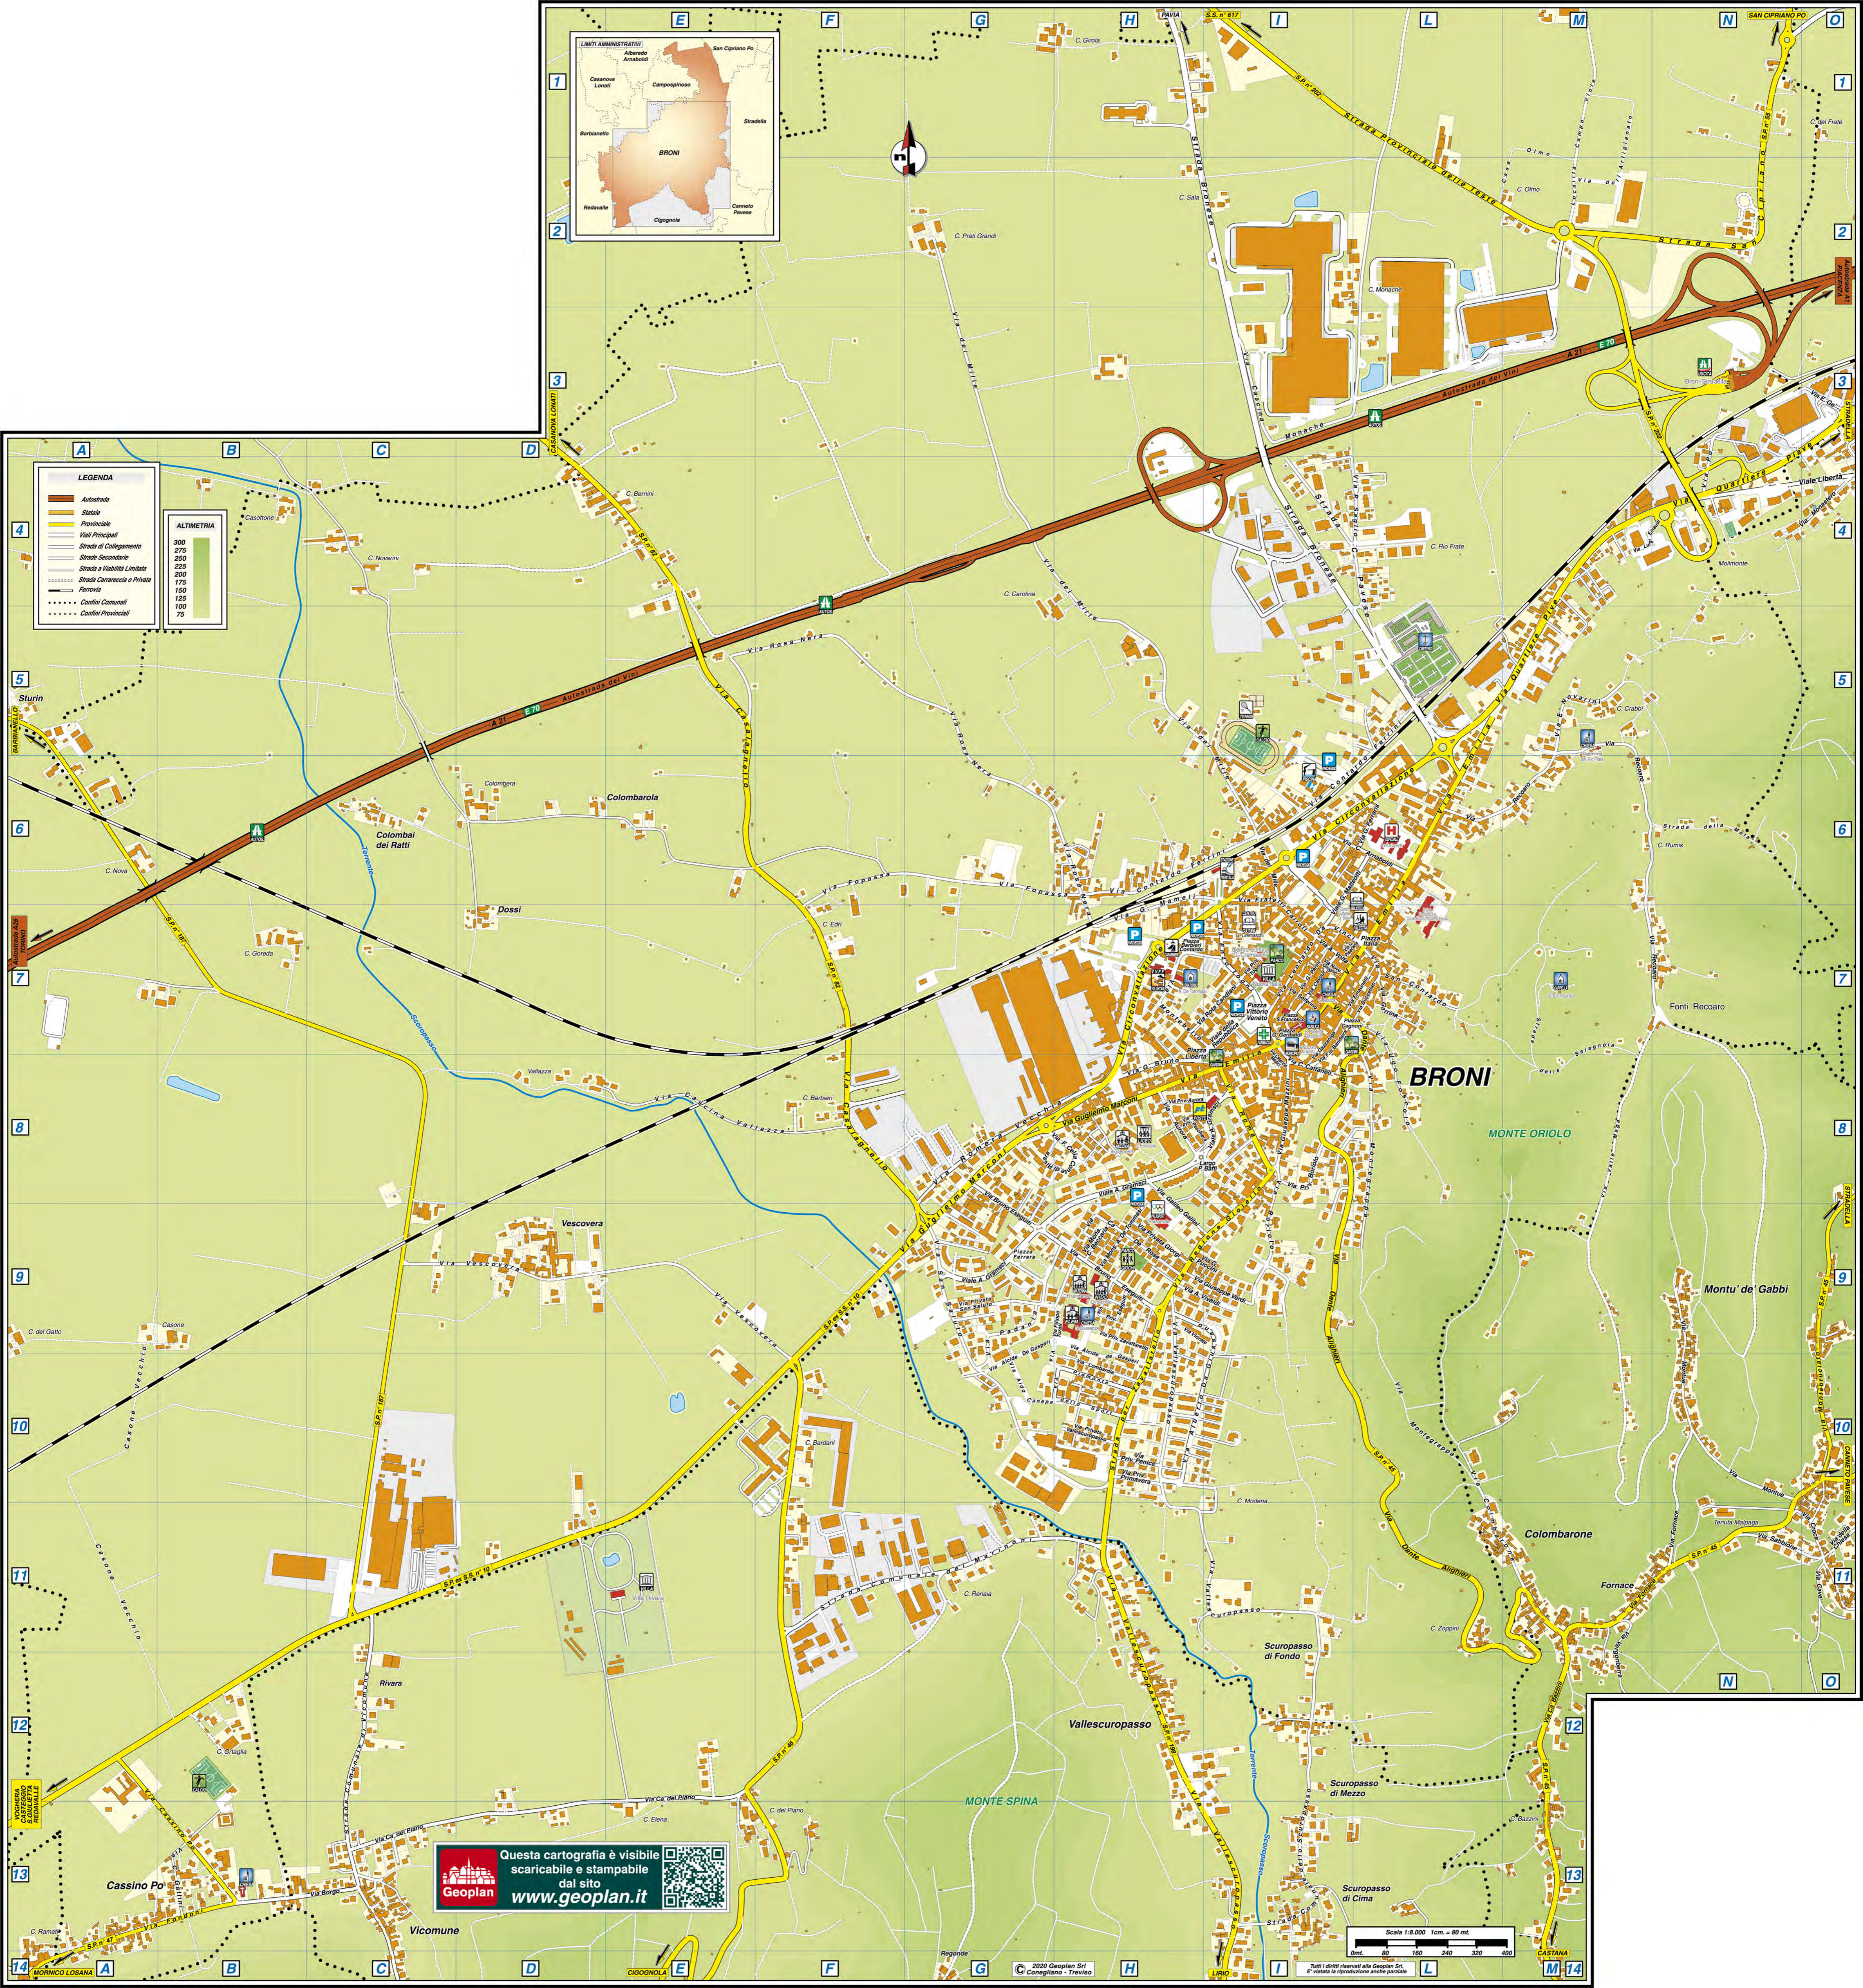

LEGENDA

- Autosstrada
- Statale
- Provinciale
- Viali Principali
- Strada di Collegamento
- Strada Secondaria
- Strada a Viabilità Limitata
- Strada Carrairella o Privata
- Ferrovia
- Confine Comunale
- Confine Provinciale

ALTIMETRIA

300
275
250
225
200
175
150
125
100
75

Questa cartografia è visibile
scaricabile e stampabile
dal sito
www.geoplan.it